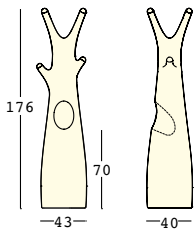

A4315

GROSS WEIGHT:

6261 kg 13,1

6561 kg 14

DETAILS:

Completo di 6 appendici
(colore da specificare)/
With 6 ends
(colour to be specified)

ACCESSORIES:

A4204 + A4197

Base di stabilizzazione/
Stability base

A4204 + A4194

Base di stabilizzazione
e fissaggio/
Stability and ground
fixing base

A4461

Sistema di fissaggio a
terra/Fixing kit system

A4601

Kit sabbia essiccata/
Dried sand kit

godot light

design Alberto Brogliato

STRUTTURA/STRUCTURE

GROSS WEIGHT:

kg 13,1

DETAILS:

Completo di 6 appendici
(colore da specificare)/
With 6 ends
(colour to be specified)

ACCESSORIES: