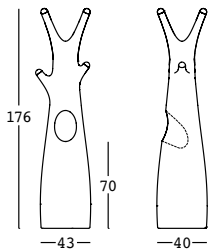

godot

design Alberto Brogliato

STRUTTURA/STRUCTURE

PE - Polietilene/Polyethylene
colore base/basic colour

6261

PE - Polietilene/Polyethylene
laccati/lacquered

6561

APPENDICI/END
colore base/basic colour

A4315

GROSS WEIGHT:

6261 kg 13,1

6561 kg 14

DETAILS:

Completo di 6 appendici
(colore da specificare)/
With 6 ends
(colour to be specified)

ACCESSORIES:

A4204 + A4197

godot light

design Alberto Brogliato

STRUTTURA/STRUCTURE

GROSS WEIGHT:

kg 13,1

DETAILS:

Completo di 6 appendici
(colore da specificare)/
With 6 ends
(colour to be specified)

ACCESSORIES:

A4315

KIT LUCE/LIGHT KIT

A4183 - indoor

dettagli/details

Cavo trasparente/
Transparent cable

Pulsantiera a pedale/
Foot switch

Spina europea bipolare/
European bipolar plug

Lunghezza cavo 370 cm/
Wire length 370 cm