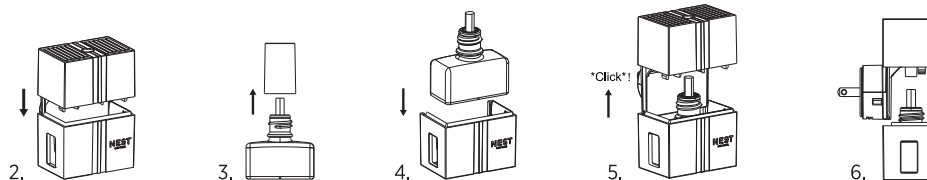

À UTILISER UNIQUEMENT AVEC DES CARTOUCHES DE NEST NEW YORK.

INSTRUCTIONS D'INSTALLATION ET DE FONCTIONNEMENT:

1. Retirez tout l'emballage avant d'utiliser.
2. Retirez le couvercle inférieur du diffuseur mural NEST New York.
3. En tenant la cartouche à l'endroit, retirez le capuchon de la bouteille.
4. En gardant la cartouche à l'endroit, insérez-la dans le couvercle inférieur du diffuseur mural NEST New York.
5. Installez le couvercle inférieur contenant la cartouche dans le couvercle supérieur du diffuseur mural NEST New York en vous assurant que la coulisse du couvercle supérieur est alignée avec les fentes du couvercle inférieur. Quand les couvercles s'enclenchent l'un dans l'autre, vous entendrez un « clic » et vous pourrez alors utiliser l'appareil.
6. Branchez l'appareil dans une prise électrique CA de 120 V standard qui fonctionne.
7. Insérez toujours le diffuseur mural NEST New York à l'endroit dans les prises. Ne l'utilisez pas de côté ou à l'envers étant donné que l'huile parfumée se renversera. Au besoin, vous pouvez faire pivoter les broches pour le branchement de sorte que l'appareil puisse être installé à l'endroit.
8. Assurez-vous qu'il n'y a rien à moins de 30,5 cm (12 po) au-dessus du diffuseur mural NEST New York.
9. Quand vous remplacez la cartouche de diffuseur mural NEST New York, débranchez l'appareil de la prise avec soin et laissez-la refroidir avant de continuer. En tenant l'appareil à l'endroit, tirez doucement vers le bas sur le couvercle inférieur pour le libérer du couvercle supérieur. Éliminez la cartouche vide convenablement. Remplacez-la par une nouvelle cartouche de diffuseur mural NEST New York.