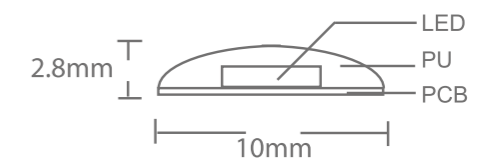

5050 Top LEDs: