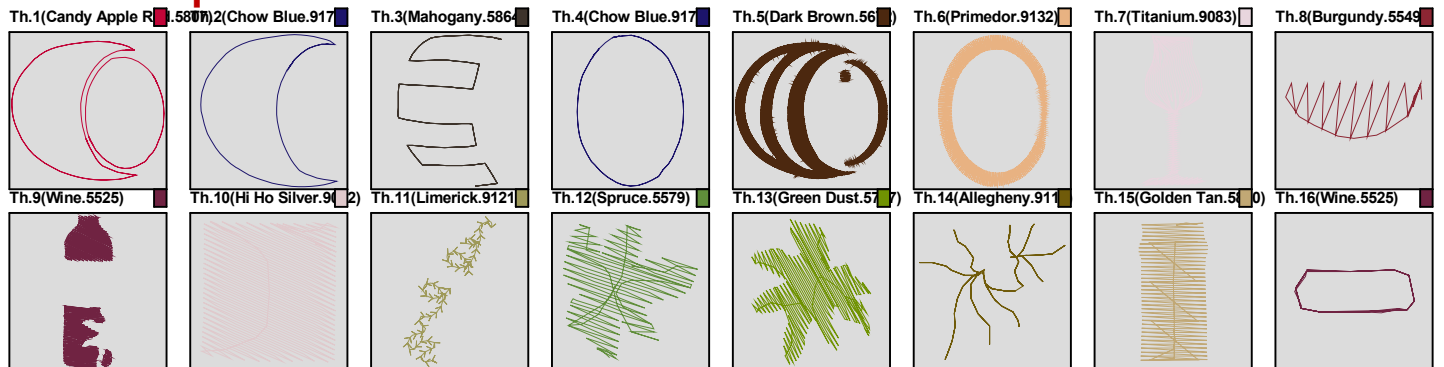

ZOOM 100%

Color Sequence:

Design Name: atwflc0061	Customer Name:	Machine Set: Default	
Size=97.9 mm x 72.8 mm (3.85 inch x 2.87 inch) Stitch No.=9184 ChangeColor No.=15 Trim No.=8			

No.	Thread	Length(m)
1.	Robison Anton Super Brite Poly.Candy Apple Red.5807	0.58
2.	Robison Anton Super Brite Poly.Chow Blue.9171	0.24
3.	Robison Anton Super Brite Poly.Mahogany.5864	0.75
4.	Robison Anton Super Brite Poly.Chow Blue.9171	0.25
5.	Robison Anton Super Brite Poly.Dark Brown.5672	8.38
6.	Robison Anton Super Brite Poly.Primedor.9132	2.65
7.	Robison Anton Super Brite Poly.Titanium.9083	0.81
8.	Robison Anton Super Brite Poly.Burgundy.5549	0.09
9.	Robison Anton Super Brite Poly.Wine.5525	2.01
10.	Robison Anton Super Brite Poly.Hi Ho Silver.9082	1.03
11.	Robison Anton Super Brite Poly.Limerick.9121	0.50
12.	Robison Anton Super Brite Poly.Spruce.5579	0.35
13.	Robison Anton Super Brite Poly.Green Dust.5757	0.91
14.	Robison Anton Super Brite Poly.Allegheny.9119	0.45
15.	Robison Anton Super Brite Poly.Golden Tan.5870	0.53
16.	Robison Anton Super Brite Poly.Wine.5525	0.07

ZOOM 100%

Color Sequence:

Design Name: atwflc0062	Customer Name:	Machine Set: Default	
Size=97.4 mm x 89.4 mm (3.83 inch x 3.52 inch) Stitch No.=8178 ChangeColor No.=10 Trim No.=11			

No.	Thread	Length(m)
1.	Robison Anton Super Brite Poly.Palmetto.5529	1.87
2.	Robison Anton Super Brite Poly.Green Dust.5757	2.42
3.	Robison Anton Super Brite Poly.Pastoral Green.5621	1.60
4.	Robison Anton Super Brite Poly.Tamarack.5530	1.07
5.	Robison Anton Super Brite Poly.Cherry Punch.5717	0.20
6.	Robison Anton Super Brite Poly.Jamie Blue.5685	0.20
7.	Robison Anton Super Brite Poly.Chow Blue.9171	1.06
8.	Robison Anton Super Brite Poly.Wild Pink.5559	4.54
9.	Robison Anton Super Brite Poly.Erin Green.5620	2.93
10.	Robison Anton Super Brite Poly.Green Dust.5757	0.93
11.	Robison Anton Super Brite Poly.Tamarack.5530	0.82