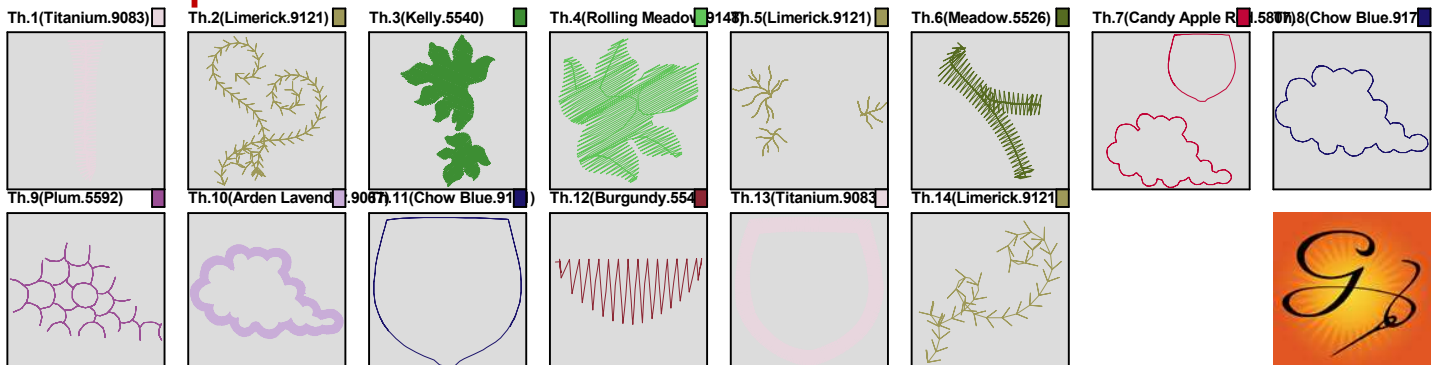

Design Name: atwflc0058	Customer Name:	Machine Set: Default	
Size=96.80 mm x 83.00 mm	Stitch No.=7758	ChangeColor No.=13	Trim No.=9

Design Note:

No.	Thread	Length(m)
1.	Robison Anton Super Brite Poly.Titanium.9083	0.28
2.	Robison Anton Super Brite Poly.Limerick.9121	0.73
3.	Robison Anton Super Brite Poly.Kelly.5540	3.45
4.	Robison Anton Super Brite Poly.Rolling Meadow.9148	1.16
5.	Robison Anton Super Brite Poly.Limerick.9121	1.22
6.	Robison Anton Super Brite Poly.Meadow.5526	0.28
7.	Robison Anton Super Brite Poly.Candy Apple Red.5807	0.56
8.	Robison Anton Super Brite Poly.Chow Blue.9171	0.41
9.	Robison Anton Super Brite Poly.Plum.5592	1.14
10.	Robison Anton Super Brite Poly.Arden Lavender.9067	5.18
11.	Robison Anton Super Brite Poly.Chow Blue.9171	0.20
12.	Robison Anton Super Brite Poly.Burgundy.5549	0.28
13.	Robison Anton Super Brite Poly.Titanium.9083	3.12
14.	Robison Anton Super Brite Poly.Limerick.9121	0.28

ZOOM 100%

Color Sequence:

Design Name: atwflc0059	Customer Name:	Machine Set: Default	
Size=97.6 mm x 85.7 mm (3.84 inch x 3.37 inch) Stitch No.=9693 ChangeColor No.=8 Trim No.=26			

No.	Thread	Length(m)
1.	 Robison Anton Super Brite Poly.Spruce.5579	5.76
2.	 Robison Anton Super Brite Poly.Chrome.5839	2.97
3.	 Robison Anton Super Brite Poly.Hollyhock Red.9006	0.54
4.	 Robison Anton Super Brite Poly.Chow Blue.9171	0.66
5.	 Robison Anton Super Brite Poly.Warm Wine.5796	0.90
6.	 Robison Anton Super Brite Poly.Chrome.5839	7.90
7.	 Robison Anton Super Brite Poly.Spruce.5579	3.47
8.	 Robison Anton Super Brite Poly.Glendale.9153	1.16
9.	 Robison Anton Super Brite Poly.Spruce.5579	0.24