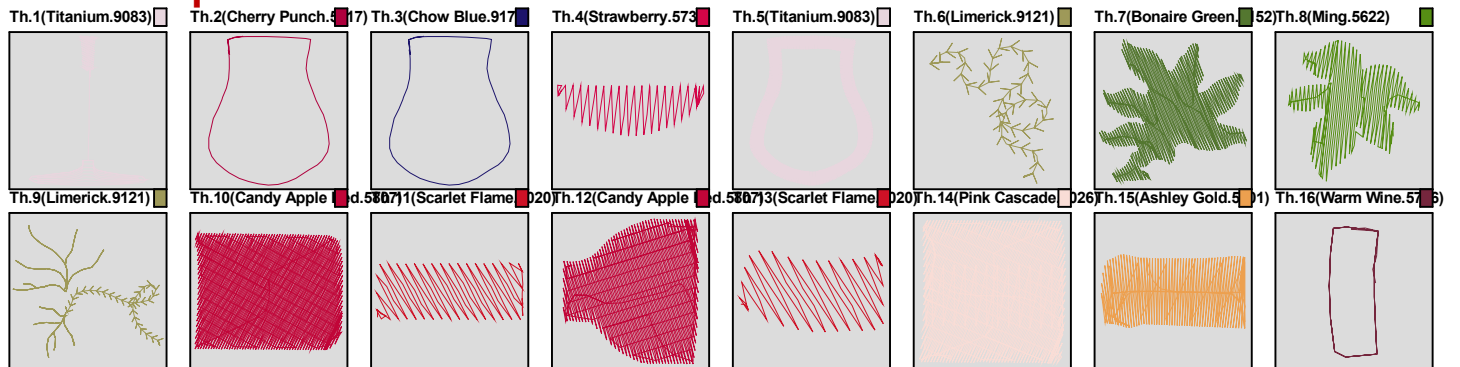

Color Sequence: