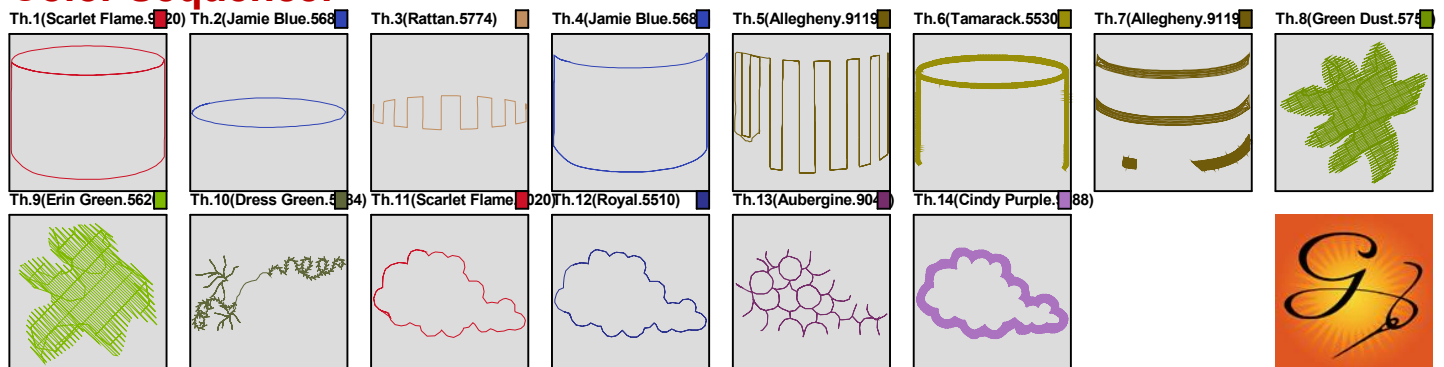

Color Sequence: