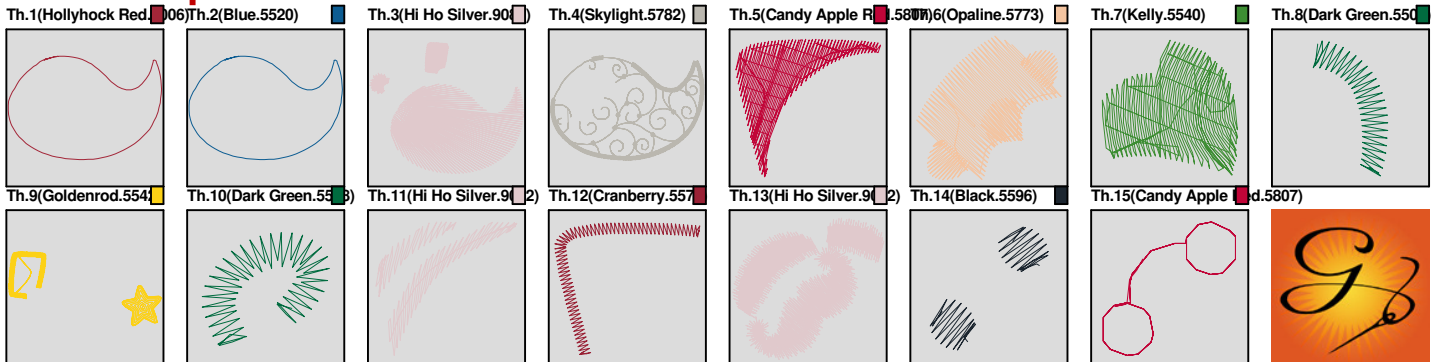

Color Sequence: