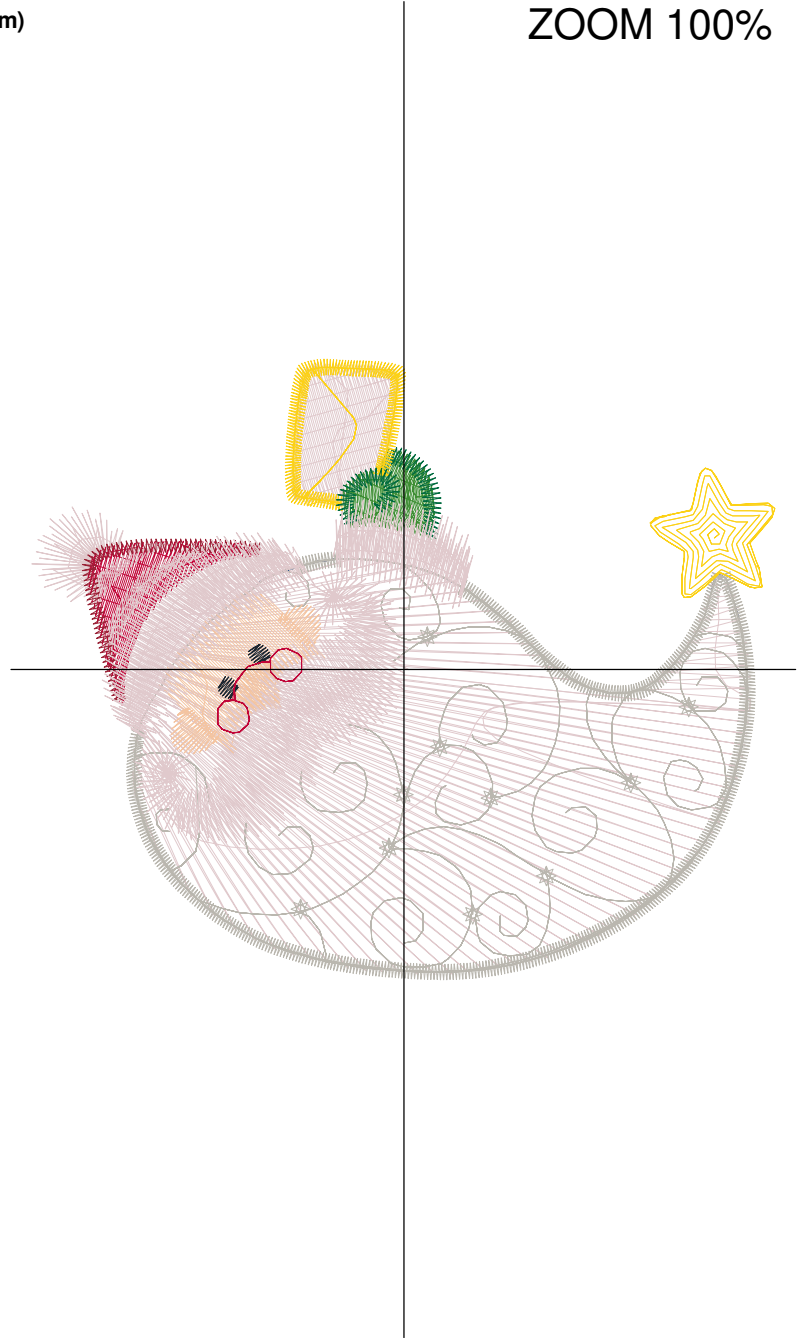

ZOOM 100%

## Color Sequence:

Th.1(Candy Apple R.5807)	Th.2(Cranberry.5570)	Th.3(Hi Ho Silver.9082)	Th.4(Hollyhock Red.9006)	Th.5(Blue.5520)	Th.6(Hi Ho Silver.9082)	Th.7(Skylight.5782)	Th.8(Opaline.5773)
							
Th.9(Black.5596)	Th.10(Hi Ho Silver.9082)						
							

Design Name: atwdd-0081	Customer Name:	Machine Set: Default	
Size=98.30 mm x 82.00 mm	Stitch No.=8814	ChangeColor No.=14	Trim No.=25

No.	Thread	Length(m)
1.	Robison Anton Super Brite Poly.Hollyhock Red.9006	0.25
2.	Robison Anton Super Brite Poly.Blue.5520	0.25
3.	Robison Anton Super Brite Poly.Hi Ho Silver.9082	8.50
4.	Robison Anton Super Brite Poly.Skylight.5782	6.10
5.	Robison Anton Super Brite Poly.Candy Apple Red.5807	0.94
6.	Robison Anton Super Brite Poly.Opaline.5773	1.20
7.	Robison Anton Super Brite Poly.Kelly.5540	0.64
8.	Robison Anton Super Brite Poly.Dark Green.5508	0.11
9.	Robison Anton Super Brite Poly.Goldenrod.5542	1.36
10.	Robison Anton Super Brite Poly.Dark Green.5508	0.12
11.	Robison Anton Super Brite Poly.Hi Ho Silver.9082	0.33
12.	Robison Anton Super Brite Poly.Cranberry.5570	0.25
13.	Robison Anton Super Brite Poly.Hi Ho Silver.9082	6.38
14.	Robison Anton Super Brite Poly.Black.5596	0.07
15.	Robison Anton Super Brite Poly.Candy Apple Red.5807	0.15