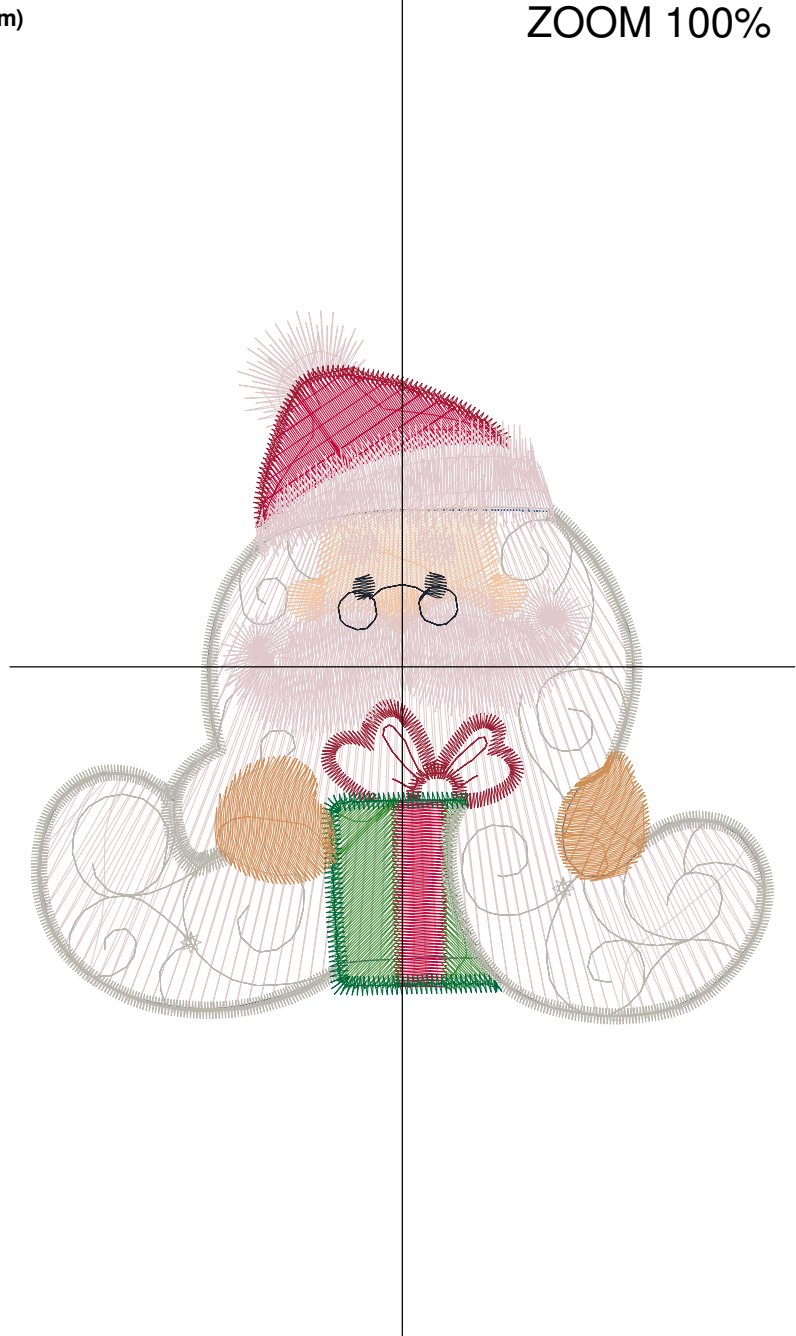

ZOOM 100%

Design Name: atwdd-0077	Customer Name:	Machine Set: Default	
Size=98.20 mm x 94.40 mm	Stitch No.=10959	ChangeColor No.=11	Trim No.=22

No.	Thread	Length(m)
1.	Robison Anton Super Brite Poly.Hollyhock Red.9006	0.32
2.	Robison Anton Super Brite Poly.Blue.5520	0.34
3.	Robison Anton Super Brite Poly.Hi Ho Silver.9082	8.31
4.	Robison Anton Super Brite Poly.Candy Apple Red.5807	2.54
5.	Robison Anton Super Brite Poly.Kelly.5540	1.30
6.	Robison Anton Super Brite Poly.Cranberry.5570	1.21
7.	Robison Anton Super Brite Poly.Skylight.5782	7.44
8.	Robison Anton Super Brite Poly.Dark Green.5508	0.64
9.	Robison Anton Super Brite Poly.Terry Tan.9131	1.89
10.	Robison Anton Super Brite Poly.Opaline.5773	1.58
11.	Robison Anton Super Brite Poly.Hi Ho Silver.9082	7.81
12.	Robison Anton Super Brite Poly.Black.5596	0.26