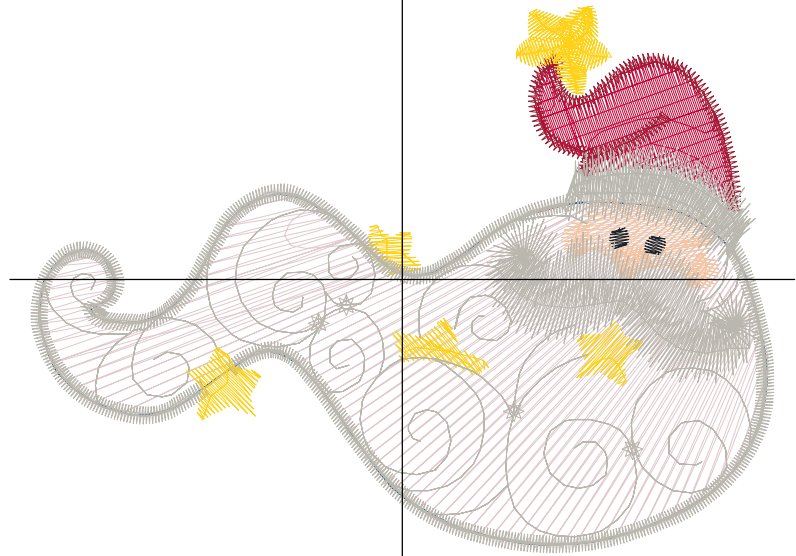

Design Name: atwdd-0076	Customer Name:	Machine Set: Default	
Size=98.40 mm x 72.40 mm	Stitch No.=7405	ChangeColor No.=10	Trim No.=16

No.	Thread	Length(m)
1.	Robison Anton Super Brite Poly.Candy Apple Red.5807	1.54
2.	Robison Anton Super Brite Poly.Cranberry.5570	0.55
3.	Robison Anton Super Brite Poly.Hollyhock Red.9006	0.28
4.	Robison Anton Super Brite Poly.Blue.5520	0.46
5.	Robison Anton Super Brite Poly.Hi Ho Silver.9082	5.42
6.	Robison Anton Super Brite Poly.Opaline.5773	0.81
7.	Robison Anton Super Brite Poly.Black.5596	0.07
8.	Robison Anton Super Brite Poly.Goldenrod.5542	1.08
9.	Robison Anton Super Brite Poly.Skylight.5782	6.67
10.	Robison Anton Super Brite Poly.Goldenrod.5542	0.41
11.	Robison Anton Super Brite Poly.Skylight.5782	4.44

ZOOM 100%

Color Sequence:

Th.1(Candy Apple R.5807)	Th.2(Cranberry.5570)	Th.3(Hollyhock Red.9006)	Th.4(Blue.5520)	Th.5(Hi Ho Silver.9082)	Th.6(Opaline.5773)	Th.7(Black.5596)	Th.8(Goldenrod.5542)
Th.9(Skylight.5782)	Th.10(Goldenrod.5542)	Th.11(Skylight.5782)