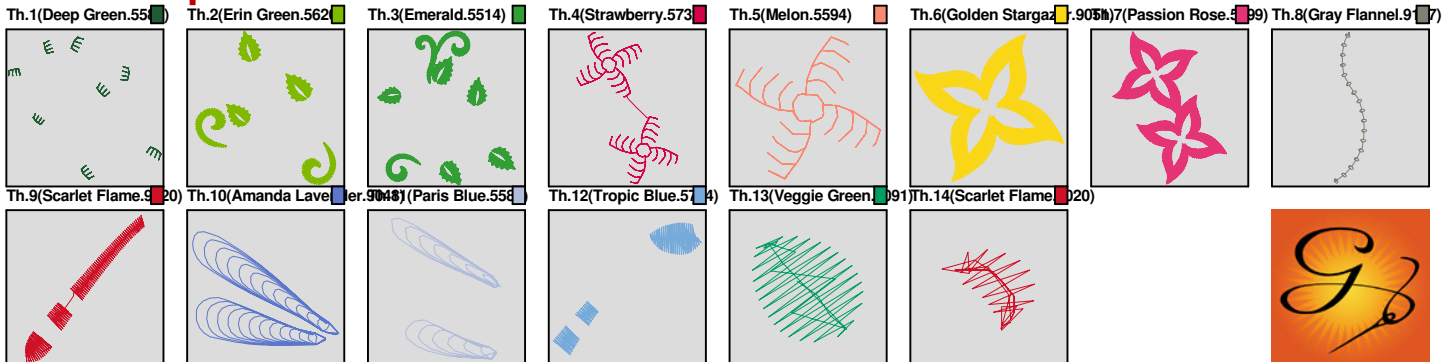

Color Sequence: