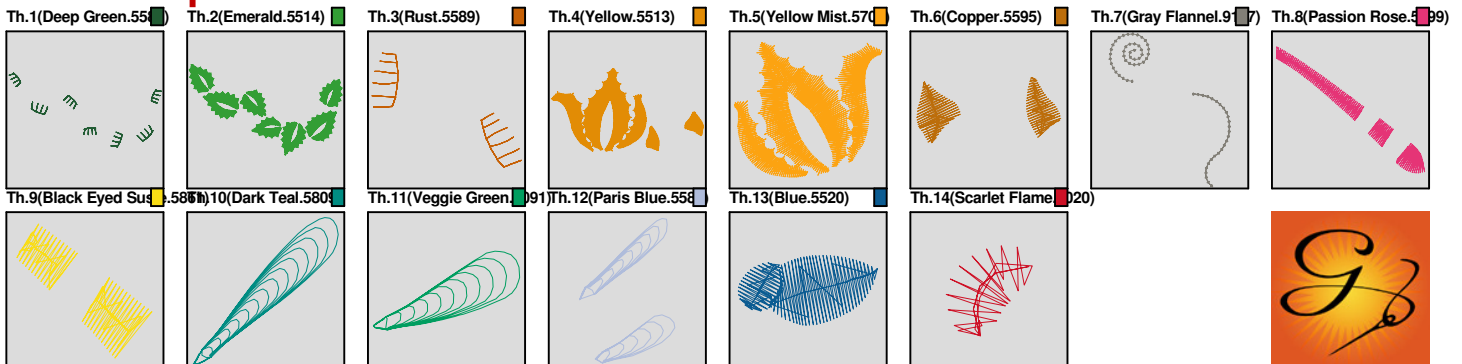

ZOOM 100%

Color Sequence:

Customer Name:	Machine Set: Default		
Size=98.60 mm x 98.70 mm	Stitch No.=6810	ChangeColor No.=13	Trim No.=26

Design Note:

No.	Thread	Length(m)
1.	Robison Anton Super Brite Poly.Deep Green.5584	0.66
2.	Robison Anton Super Brite Poly.Emerald.5514	5.47
3.	Robison Anton Super Brite Poly.Rust.5589	0.43
4.	Robison Anton Super Brite Poly.Yellow.5513	3.41
5.	Robison Anton Super Brite Poly.Yellow Mist.5709	3.05
6.	Robison Anton Super Brite Poly.Copper.5595	0.44
7.	Robison Anton Super Brite Poly.Gray Flannel.9117	0.60
8.	Robison Anton Super Brite Poly.Passion Rose.5899	0.73
9.	Robison Anton Super Brite Poly.Black Eyed Susie.5861	0.29
10.	Robison Anton Super Brite Poly.Dark Teal.5809	0.55
11.	Robison Anton Super Brite Poly.Veggie Green.9091	0.35
12.	Robison Anton Super Brite Poly.Paris Blue.5583	0.28
13.	Robison Anton Super Brite Poly.Blue.5520	0.57
14.	Robison Anton Super Brite Poly.Scarlet Flame.9020	0.04

ZOOM 100%

Color Sequence:

Customer Name:	Machine Set: Default		
Size=98.70 mm x 98.20 mm	Stitch No.=9708	ChangeColor No.=12	Trim No.=22

No.	Thread	Length(m)
1.	Robison Anton Super Brite Poly.Sun Gold.5512	0.57
2.	Robison Anton Super Brite Poly.Golden Stargazor.9051	1.42
3.	Robison Anton Super Brite Poly.Coronation Gold.9014	0.23
4.	Robison Anton Super Brite Poly.Copen.5545	0.66
5.	Robison Anton Super Brite Poly.Veggie Green.9091	0.19
6.	Robison Anton Super Brite Poly.Nikko Blue.9022	0.64
7.	Robison Anton Super Brite Poly.Scarlet Flame.9020	3.47
8.	Robison Anton Super Brite Poly.Green.5509	3.23
9.	Robison Anton Super Brite Poly.Emerald.5514	4.05
10.	Robison Anton Super Brite Poly.Iris.5588	3.37
11.	Robison Anton Super Brite Poly.Scalloped Coral.9065	3.66
12.	Robison Anton Super Brite Poly.Gray Flannel.9117	0.18
13.	Robison Anton Super Brite Poly.Perfect Ruby.5797	3.60