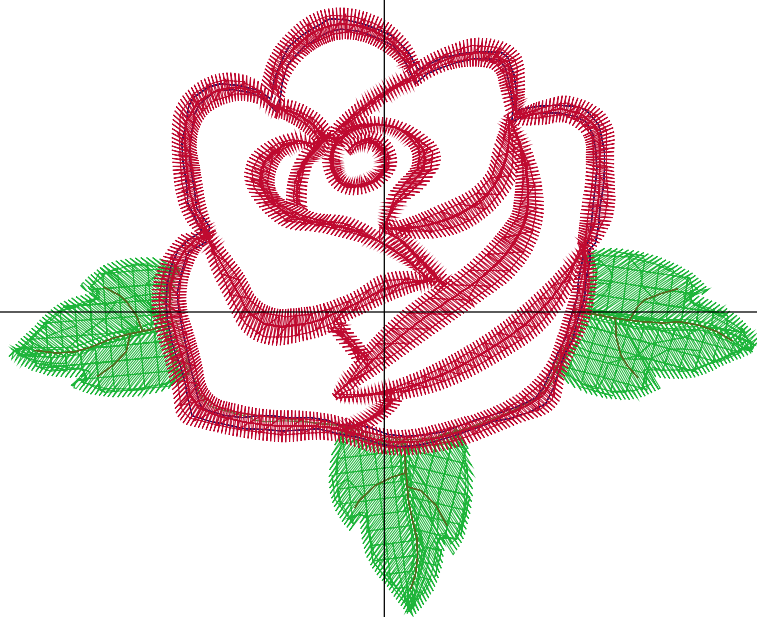

ZOOM 100%

**Color Sequence:**

Design Name: atwnls0881	Customer Name:	Machine Set: Default	
Size=61.40 mm x 98.40 mm	Stitch No.=6913	ChangeColor No.=9	Trim No.=1

**Design Note:**

No.	Thread	Length(m)
1.	 Robison Anton Super Brite Poly.Jockey Red.5581	0.28
2.	 Robison Anton Super Brite Poly.Sapphire.5580	0.28
3.	 Robison Anton Super Brite Poly.Jockey Red.5581	0.28
4.	 Robison Anton Super Brite Poly.Baltic Blue.5741	0.34
5.	 Robison Anton Super Brite Poly.Cherry Punch.5717	4.12
6.	 Robison Anton Super Brite Poly.Green Dust.5757	0.94
7.	 Robison Anton Super Brite Poly.Bonaire Green.9152	1.41
8.	 Robison Anton Super Brite Poly.Green Dust.5757	5.90
9.	 Robison Anton Super Brite Poly.Bonaire Green.9152	0.69
10.	 Robison Anton Super Brite Poly.Green Dust.5757	1.00

Design Name: atwnls0882	Customer Name:	Machine Set: Default	
Size=99.30 mm x 80.50 mm	Stitch No.=7488	ChangeColor No.=6	Trim No.=3

**Design Note:**

No.	Thread	Length(m)
1.	 Robison Anton Super Brite Poly.Enventide Green.9147	6.13
2.	 Robison Anton Super Brite Poly.Meadow.5526	0.51
3.	 Robison Anton Super Brite Poly.Jockey Red.5581	0.40
4.	 Robison Anton Super Brite Poly.Chow Blue.9171	0.40
5.	 Robison Anton Super Brite Poly.Jockey Red.5581	0.41
6.	 Robison Anton Super Brite Poly.Chow Blue.9171	0.53
7.	 Robison Anton Super Brite Poly.Jockey Red.5581	10.70

ZOOM 100%

**Color Sequence:**

Th.1(Enventide Greed.9147) Th.2(Meadow.5526) Th.3(Jockey Red.5581) Th.4(Chow Blue.9171) Th.5(Jockey Red.5581) Th.6(Chow Blue.9171) Th.7,8,9(Jockey Red.5581)

Design Name: atwnls0883	Customer Name:	Machine Set: Default	
Size=89.80 mm x 99.60 mm	Stitch No.=7503	ChangeColor No.=7	Trim No.=2