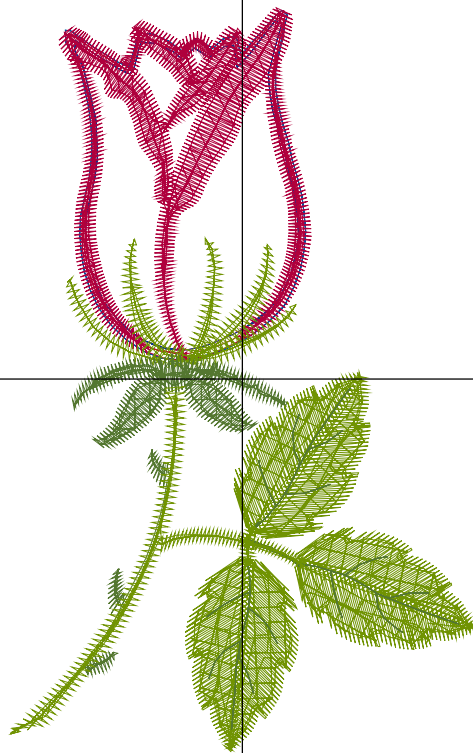

Design Name: atwnls0880	Customer Name:	Machine Set: Default	
Size=72.50 mm x 97.60 mm	Stitch No.=6127	ChangeColor No.=6	Trim No.=3

**Design Note:**

No.	Thread	Length(m)
1.	 Robison Anton Super Brite Poly.Meadow.5526	0.35
2.	 Robison Anton Super Brite Poly.Green Dust.5757	1.75
3.	 Robison Anton Super Brite Poly.Jockey Red.5581	0.45
4.	 Robison Anton Super Brite Poly.Chow Blue.9171	0.45
5.	 Robison Anton Super Brite Poly.Jockey Red.5581	0.45
6.	 Robison Anton Super Brite Poly.Fleet Blue.5750	0.44
7.	 Robison Anton Super Brite Poly.Jockey Red.5581	12.00

ZOOM 100%

**Color Sequence:**

Design Name: atwnls0881	Customer Name:	Machine Set: Default	
Size=61.40 mm x 98.40 mm	Stitch No.=6913	ChangeColor No.=9	Trim No.=1

**Design Note:**

No.	Thread	Length(m)
1.	 Robison Anton Super Brite Poly.Jockey Red.5581	0.28
2.	 Robison Anton Super Brite Poly.Sapphire.5580	0.28
3.	 Robison Anton Super Brite Poly.Jockey Red.5581	0.28
4.	 Robison Anton Super Brite Poly.Baltic Blue.5741	0.34
5.	 Robison Anton Super Brite Poly.Cherry Punch.5717	4.12
6.	 Robison Anton Super Brite Poly.Green Dust.5757	0.94
7.	 Robison Anton Super Brite Poly.Bonaire Green.9152	1.41
8.	 Robison Anton Super Brite Poly.Green Dust.5757	5.90
9.	 Robison Anton Super Brite Poly.Bonaire Green.9152	0.69
10.	 Robison Anton Super Brite Poly.Green Dust.5757	1.00

Design Name: atwnls0882	Customer Name:	Machine Set: Default	
Size=99.30 mm x 80.50 mm	Stitch No.=7488	ChangeColor No.=6	Trim No.=3

**Design Note:**

No.	Thread	Length(m)
1.	 Robison Anton Super Brite Poly.Enventide Green.9147	6.13
2.	 Robison Anton Super Brite Poly.Meadow.5526	0.51
3.	 Robison Anton Super Brite Poly.Jockey Red.5581	0.40
4.	 Robison Anton Super Brite Poly.Chow Blue.9171	0.40
5.	 Robison Anton Super Brite Poly.Jockey Red.5581	0.41
6.	 Robison Anton Super Brite Poly.Chow Blue.9171	0.53
7.	 Robison Anton Super Brite Poly.Jockey Red.5581	10.70