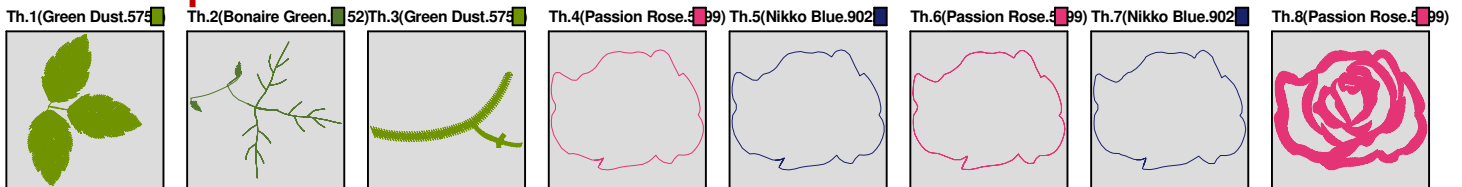

Design Name: atwnls0882	Customer Name:	Machine Set: Default	
Size=99.30 mm x 80.50 mm	Stitch No.=7488	ChangeColor No.=6	Trim No.=3

**Design Note:**

No.	Thread	Length(m)
1.	 Robison Anton Super Brite Poly.Enventide Green.9147	6.13
2.	 Robison Anton Super Brite Poly.Meadow.5526	0.51
3.	 Robison Anton Super Brite Poly.Jockey Red.5581	0.40
4.	 Robison Anton Super Brite Poly.Chow Blue.9171	0.40
5.	 Robison Anton Super Brite Poly.Jockey Red.5581	0.41
6.	 Robison Anton Super Brite Poly.Chow Blue.9171	0.53
7.	 Robison Anton Super Brite Poly.Jockey Red.5581	10.70

ZOOM 100%

**Color Sequence:**

Th.1(Enventide Greed.9147) Th.2(Meadow.5526) Th.3(Jockey Red.5581) Th.4(Chow Blue.9171) Th.5(Jockey Red.5581) Th.6(Chow Blue.9171) Th.7,8,9(Jockey Red.5581)

Design Name: atwnls0883	Customer Name:	Machine Set: Default	
Size=89.80 mm x 99.60 mm	Stitch No.=7503	ChangeColor No.=7	Trim No.=2

**Design Note:**

No.	Thread	Length(m)
1.	 Robison Anton Super Brite Poly.Green Dust.5757	5.52
2.	 Robison Anton Super Brite Poly.Bonaire Green.9152	0.83
3.	 Robison Anton Super Brite Poly.Green Dust.5757	1.35
4.	 Robison Anton Super Brite Poly.Passion Rose.5899	0.21
5.	 Robison Anton Super Brite Poly.Nikko Blue.9022	0.21
6.	 Robison Anton Super Brite Poly.Passion Rose.5899	0.41
7.	 Robison Anton Super Brite Poly.Nikko Blue.9022	0.21
8.	 Robison Anton Super Brite Poly.Passion Rose.5899	10.53

ZOOM 100%

**Color Sequence:**

Design Name: atwnls0884	Customer Name:	Machine Set: Default	
Size=91.40 mm x 72.80 mm	Stitch No.=8317	ChangeColor No.=6	Trim No.=2

**Design Note:**

No.	Thread	Length(m)
1.	 Robison Anton Super Brite Poly.Green Dust.5757	6.90
2.	 Robison Anton Super Brite Poly.Deep Green.5584	0.78
3.	 Robison Anton Super Brite Poly.Scarlet Flame.9020	0.45
4.	 Robison Anton Super Brite Poly.PN Navy (24).5824	0.45
5.	 Robison Anton Super Brite Poly.Scarlet Flame.9020	0.46
6.	 Robison Anton Super Brite Poly.PN Navy (24).5824	0.46
7.	 Robison Anton Super Brite Poly.Scarlet Flame.9020	11.45