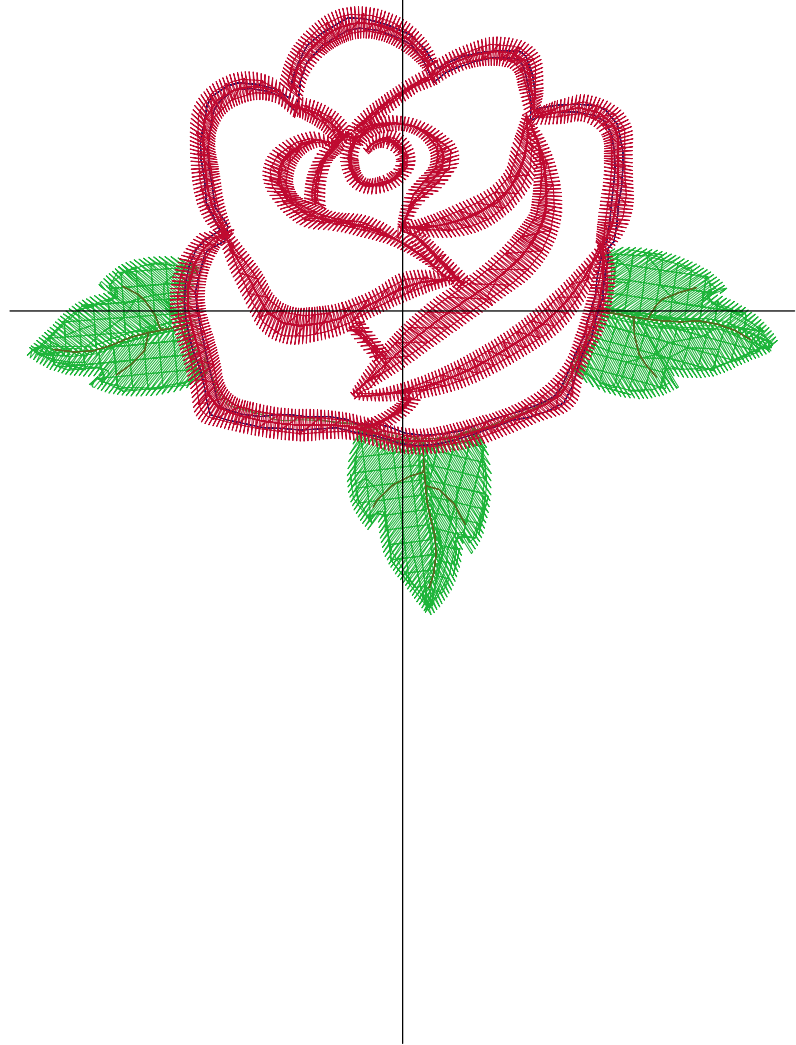

Design Name: atwnls0882	Customer Name:	Machine Set: Default	
Size=99.30 mm x 80.50 mm	Stitch No.=7488	ChangeColor No.=6	Trim No.=3

Design Note:

No.	Thread	Length(m)
1.	Robison Anton Super Brite Poly.Enventide Green.9147	6.13
2.	Robison Anton Super Brite Poly.Meadow.5526	0.51
3.	Robison Anton Super Brite Poly.Jockey Red.5581	0.40
4.	Robison Anton Super Brite Poly.Chow Blue.9171	0.40
5.	Robison Anton Super Brite Poly.Jockey Red.5581	0.41
6.	Robison Anton Super Brite Poly.Chow Blue.9171	0.53
7.	Robison Anton Super Brite Poly.Jockey Red.5581	10.70

ZOOM 100%