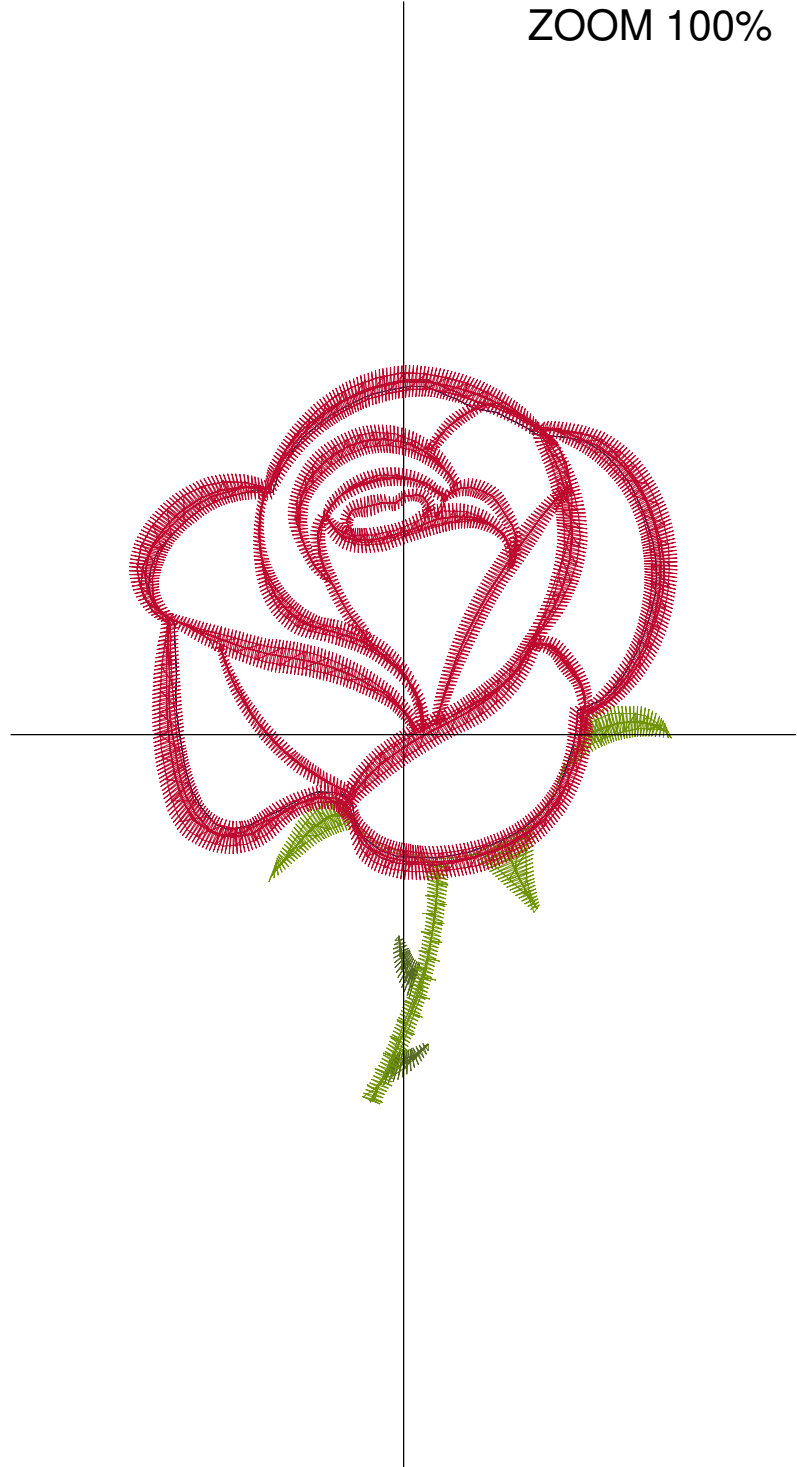

Design Name: atwnls0880	Customer Name:	Machine Set: Default	
Size=72.50 mm x 97.60 mm	Stitch No.=6127	ChangeColor No.=6	Trim No.=3

**Design Note:**

No.	Thread	Length(m)
1.	 Robison Anton Super Brite Poly.Meadow.5526	0.35
2.	 Robison Anton Super Brite Poly.Green Dust.5757	1.75
3.	 Robison Anton Super Brite Poly.Jockey Red.5581	0.45
4.	 Robison Anton Super Brite Poly.Chow Blue.9171	0.45
5.	 Robison Anton Super Brite Poly.Jockey Red.5581	0.45
6.	 Robison Anton Super Brite Poly.Fleet Blue.5750	0.44
7.	 Robison Anton Super Brite Poly.Jockey Red.5581	12.00

ZOOM 100%

**Color Sequence:**

Design Name: atwnls0881	Customer Name:	Machine Set: Default	
Size=61.40 mm x 98.40 mm	Stitch No.=6913	ChangeColor No.=9	Trim No.=1

**Design Note:**

No.	Thread	Length(m)
1.	 Robison Anton Super Brite Poly.Jockey Red.5581	0.28
2.	 Robison Anton Super Brite Poly.Sapphire.5580	0.28
3.	 Robison Anton Super Brite Poly.Jockey Red.5581	0.28
4.	 Robison Anton Super Brite Poly.Baltic Blue.5741	0.34
5.	 Robison Anton Super Brite Poly.Cherry Punch.5717	4.12
6.	 Robison Anton Super Brite Poly.Green Dust.5757	0.94
7.	 Robison Anton Super Brite Poly.Bonaire Green.9152	1.41
8.	 Robison Anton Super Brite Poly.Green Dust.5757	5.90
9.	 Robison Anton Super Brite Poly.Bonaire Green.9152	0.69
10.	 Robison Anton Super Brite Poly.Green Dust.5757	1.00

Design Name: atwnls0882	Customer Name:	Machine Set: Default	
Size=99.30 mm x 80.50 mm	Stitch No.=7488	ChangeColor No.=6	Trim No.=3

**Design Note:**

No.	Thread	Length(m)
1.	 Robison Anton Super Brite Poly.Enventide Green.9147	6.13
2.	 Robison Anton Super Brite Poly.Meadow.5526	0.51
3.	 Robison Anton Super Brite Poly.Jockey Red.5581	0.40
4.	 Robison Anton Super Brite Poly.Chow Blue.9171	0.40
5.	 Robison Anton Super Brite Poly.Jockey Red.5581	0.41
6.	 Robison Anton Super Brite Poly.Chow Blue.9171	0.53
7.	 Robison Anton Super Brite Poly.Jockey Red.5581	10.70