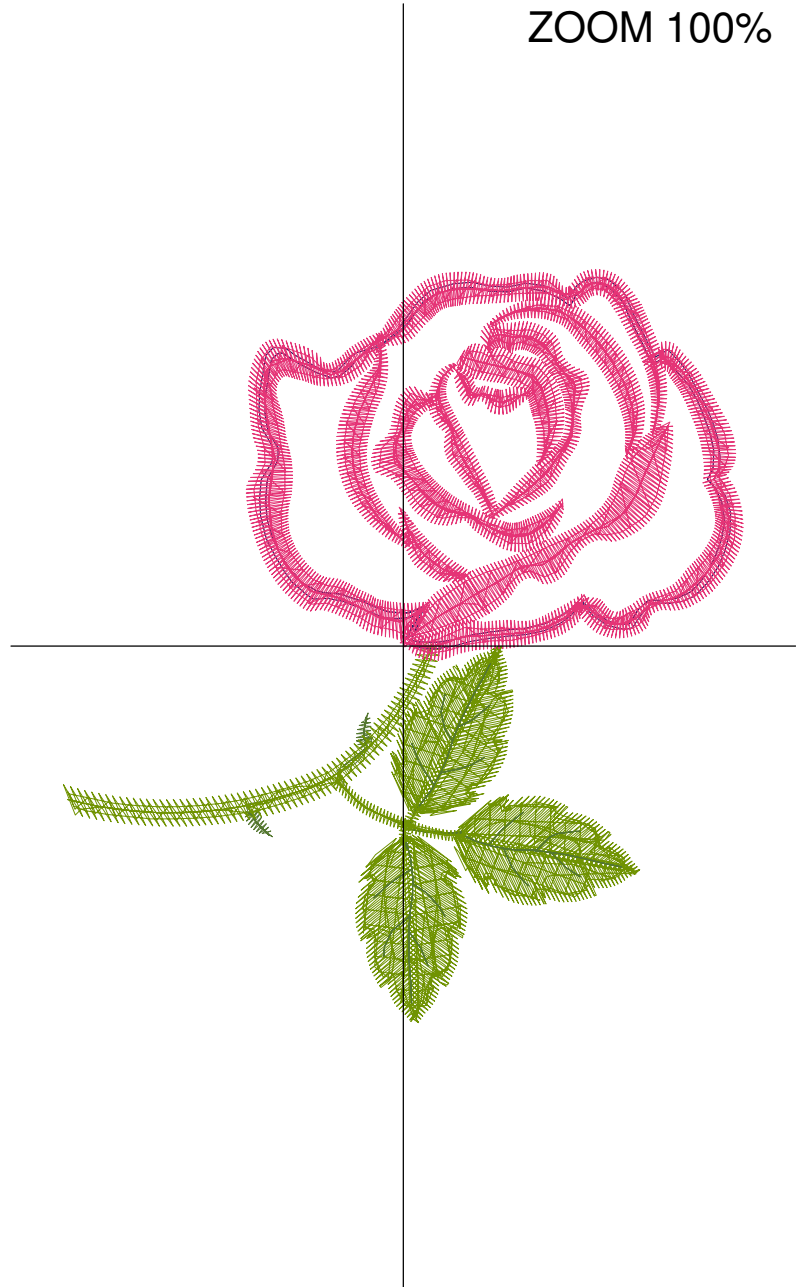

Design Name: atwnls0882	Customer Name:	Machine Set: Default	
Size=99.30 mm x 80.50 mm	Stitch No.=7488	ChangeColor No.=6	Trim No.=3

**Design Note:**

No.	Thread	Length(m)
1.	 Robison Anton Super Brite Poly.Enventide Green.9147	6.13
2.	 Robison Anton Super Brite Poly.Meadow.5526	0.51
3.	 Robison Anton Super Brite Poly.Jockey Red.5581	0.40
4.	 Robison Anton Super Brite Poly.Chow Blue.9171	0.40
5.	 Robison Anton Super Brite Poly.Jockey Red.5581	0.41
6.	 Robison Anton Super Brite Poly.Chow Blue.9171	0.53
7.	 Robison Anton Super Brite Poly.Jockey Red.5581	10.70

ZOOM 100%

**Color Sequence:**

Th.1(Enventide Greed.9147) Th.2(Meadow.5526) Th.3(Jockey Red.5581) Th.4(Chow Blue.9171) Th.5(Jockey Red.5581) Th.6(Chow Blue.9171) Th.7,8,9(Jockey Red.5581)

Design Name: atwnls0883	Customer Name:	Machine Set: Default	
Size=89.80 mm x 99.60 mm	Stitch No.=7503	ChangeColor No.=7	Trim No.=2

**Design Note:**

No.	Thread	Length(m)
1.	 Robison Anton Super Brite Poly.Green Dust.5757	5.52
2.	 Robison Anton Super Brite Poly.Bonaire Green.9152	0.83
3.	 Robison Anton Super Brite Poly.Green Dust.5757	1.35
4.	 Robison Anton Super Brite Poly.Passion Rose.5899	0.21
5.	 Robison Anton Super Brite Poly.Nikko Blue.9022	0.21
6.	 Robison Anton Super Brite Poly.Passion Rose.5899	0.41
7.	 Robison Anton Super Brite Poly.Nikko Blue.9022	0.21
8.	 Robison Anton Super Brite Poly.Passion Rose.5899	10.53

ZOOM 100%

**Color Sequence:**

Design Name: atwnls0884	Customer Name:	Machine Set: Default	
Size=91.40 mm x 72.80 mm	Stitch No.=8317	ChangeColor No.=6	Trim No.=2

**Design Note:**

No.	Thread	Length(m)
1.	 Robison Anton Super Brite Poly.Green Dust.5757	6.90
2.	 Robison Anton Super Brite Poly.Deep Green.5584	0.78
3.	 Robison Anton Super Brite Poly.Scarlet Flame.9020	0.45
4.	 Robison Anton Super Brite Poly.PN Navy (24).5824	0.45
5.	 Robison Anton Super Brite Poly.Scarlet Flame.9020	0.46
6.	 Robison Anton Super Brite Poly.PN Navy (24).5824	0.46
7.	 Robison Anton Super Brite Poly.Scarlet Flame.9020	11.45