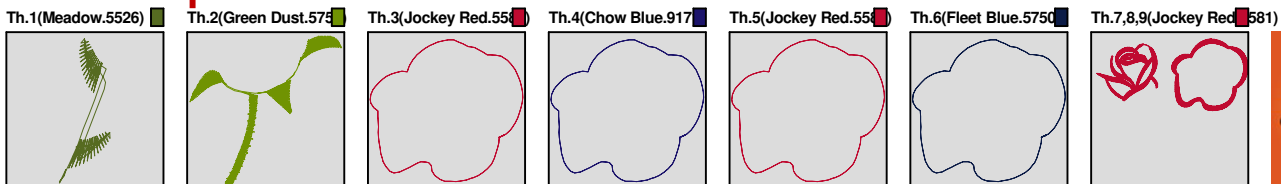

Design Name: atwnls0880	Customer Name:	Machine Set: Default	
Size=72.50 mm x 97.60 mm	Stitch No.=6127	ChangeColor No.=6	Trim No.=3

**Design Note:**

No.	Thread	Length(m)
1.	 Robison Anton Super Brite Poly.Meadow.5526	0.35
2.	 Robison Anton Super Brite Poly.Green Dust.5757	1.75
3.	 Robison Anton Super Brite Poly.Jockey Red.5581	0.45
4.	 Robison Anton Super Brite Poly.Chow Blue.9171	0.45
5.	 Robison Anton Super Brite Poly.Jockey Red.5581	0.45
6.	 Robison Anton Super Brite Poly.Fleet Blue.5750	0.44
7.	 Robison Anton Super Brite Poly.Jockey Red.5581	12.00

ZOOM 100%

**Color Sequence:**

Design Name: atwnls0881	Customer Name:	Machine Set: Default	
Size=61.40 mm x 98.40 mm	Stitch No.=6913	ChangeColor No.=9	Trim No.=1

**Design Note:**

No.	Thread	Length(m)
1.	 Robison Anton Super Brite Poly.Jockey Red.5581	0.28
2.	 Robison Anton Super Brite Poly.Sapphire.5580	0.28
3.	 Robison Anton Super Brite Poly.Jockey Red.5581	0.28
4.	 Robison Anton Super Brite Poly.Baltic Blue.5741	0.34
5.	 Robison Anton Super Brite Poly.Cherry Punch.5717	4.12
6.	 Robison Anton Super Brite Poly.Green Dust.5757	0.94
7.	 Robison Anton Super Brite Poly.Bonaire Green.9152	1.41
8.	 Robison Anton Super Brite Poly.Green Dust.5757	5.90
9.	 Robison Anton Super Brite Poly.Bonaire Green.9152	0.69
10.	 Robison Anton Super Brite Poly.Green Dust.5757	1.00

Design Name: atwnls0882	Customer Name:	Machine Set: Default	
Size=99.30 mm x 80.50 mm	Stitch No.=7488	ChangeColor No.=6	Trim No.=3

**Design Note:**

No.	Thread	Length(m)
1.	 Robison Anton Super Brite Poly.Enventide Green.9147	6.13
2.	 Robison Anton Super Brite Poly.Meadow.5526	0.51
3.	 Robison Anton Super Brite Poly.Jockey Red.5581	0.40
4.	 Robison Anton Super Brite Poly.Chow Blue.9171	0.40
5.	 Robison Anton Super Brite Poly.Jockey Red.5581	0.41
6.	 Robison Anton Super Brite Poly.Chow Blue.9171	0.53
7.	 Robison Anton Super Brite Poly.Jockey Red.5581	10.70