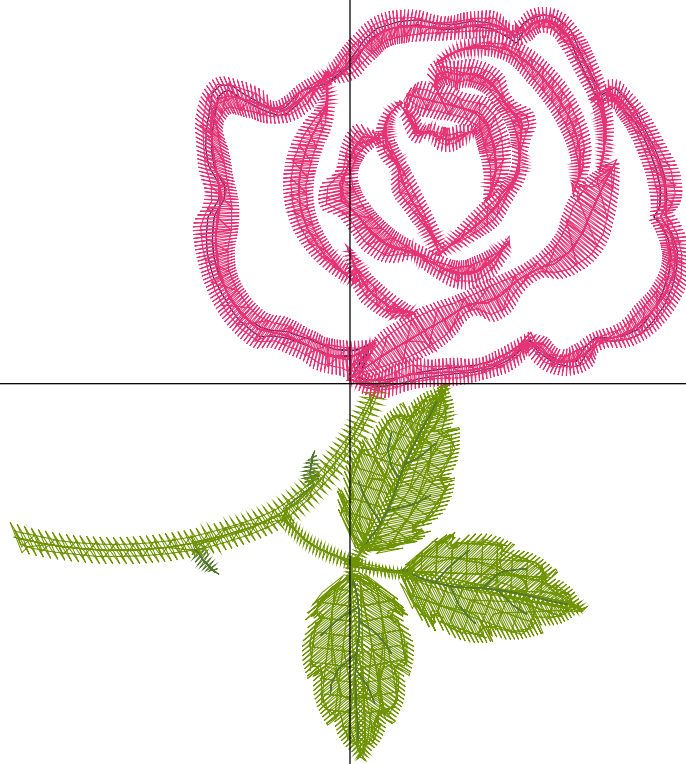

Design Name: atwnls0882	Customer Name:	Machine Set: Default	
Size=99.30 mm x 80.50 mm	Stitch No.=7488	ChangeColor No.=6	Trim No.=3

**Design Note:**

No.	Thread	Length(m)
1.	 Robison Anton Super Brite Poly.Enventide Green.9147	6.13
2.	 Robison Anton Super Brite Poly.Meadow.5526	0.51
3.	 Robison Anton Super Brite Poly.Jockey Red.5581	0.40
4.	 Robison Anton Super Brite Poly.Chow Blue.9171	0.40
5.	 Robison Anton Super Brite Poly.Jockey Red.5581	0.41
6.	 Robison Anton Super Brite Poly.Chow Blue.9171	0.53
7.	 Robison Anton Super Brite Poly.Jockey Red.5581	10.70

ZOOM 100%

**Color Sequence:**

Th.1(Enventide Greed.9147) Th.2(Meadow.5526) Th.3(Jockey Red.5581) Th.4(Chow Blue.9171) Th.5(Jockey Red.5581) Th.6(Chow Blue.9171) Th.7,8,9(Jockey Red.5581)

Design Name: atwnls0883	Customer Name:	Machine Set: Default	
Size=89.80 mm x 99.60 mm	Stitch No.=7503	ChangeColor No.=7	Trim No.=2

**Design Note:**

No.	Thread	Length(m)
1.	 Robison Anton Super Brite Poly.Green Dust.5757	5.52
2.	 Robison Anton Super Brite Poly.Bonaire Green.9152	0.83
3.	 Robison Anton Super Brite Poly.Green Dust.5757	1.35
4.	 Robison Anton Super Brite Poly.Passion Rose.5899	0.21
5.	 Robison Anton Super Brite Poly.Nikko Blue.9022	0.21
6.	 Robison Anton Super Brite Poly.Passion Rose.5899	0.41
7.	 Robison Anton Super Brite Poly.Nikko Blue.9022	0.21
8.	 Robison Anton Super Brite Poly.Passion Rose.5899	10.53

ZOOM 100%

**Color Sequence:**

Design Name: atwnls0884	Customer Name:	Machine Set: Default	
Size=91.40 mm x 72.80 mm	Stitch No.=8317	ChangeColor No.=6	Trim No.=2

**Design Note:**

No.	Thread	Length(m)
1.	 Robison Anton Super Brite Poly.Green Dust.5757	6.90
2.	 Robison Anton Super Brite Poly.Deep Green.5584	0.78
3.	 Robison Anton Super Brite Poly.Scarlet Flame.9020	0.45
4.	 Robison Anton Super Brite Poly.PN Navy (24).5824	0.45
5.	 Robison Anton Super Brite Poly.Scarlet Flame.9020	0.46
6.	 Robison Anton Super Brite Poly.PN Navy (24).5824	0.46
7.	 Robison Anton Super Brite Poly.Scarlet Flame.9020	11.45