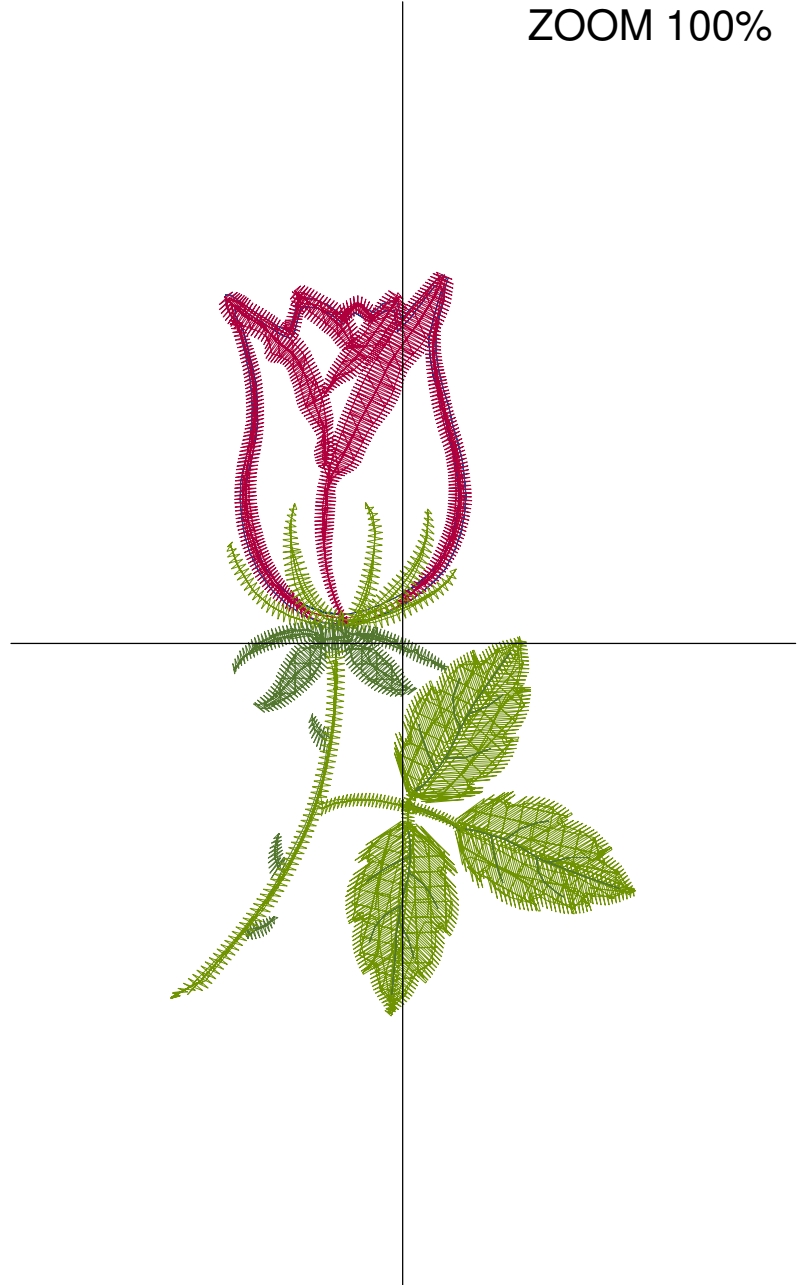

Design Name: atwnls0881	Customer Name:	Machine Set: Default	
Size=61.40 mm x 98.40 mm	Stitch No.=6913	ChangeColor No.=9	Trim No.=1

Design Note:

No.	Thread	Length(m)
1.	Robison Anton Super Brite Poly.Jockey Red.5581	0.28
2.	Robison Anton Super Brite Poly.Sapphire.5580	0.28
3.	Robison Anton Super Brite Poly.Jockey Red.5581	0.28
4.	Robison Anton Super Brite Poly.Baltic Blue.5741	0.34
5.	Robison Anton Super Brite Poly.Cherry Punch.5717	4.12
6.	Robison Anton Super Brite Poly.Green Dust.5757	0.94
7.	Robison Anton Super Brite Poly.Bonaire Green.9152	1.41
8.	Robison Anton Super Brite Poly.Green Dust.5757	5.90
9.	Robison Anton Super Brite Poly.Bonaire Green.9152	0.69
10.	Robison Anton Super Brite Poly.Green Dust.5757	1.00

ZOOM 100%

Color Sequence:

Th.1(Jockey Red.5581)	Th.2(Sapphire.5580)	Th.3(Jockey Red.5581)	Th.4(Baltic Blue.5741)	Th.5(Cherry Punch.5717)	Th.6(Green Dust.5757)	Th.7(Bonaire Green.9152)	Th.8(Green Dust.5757)