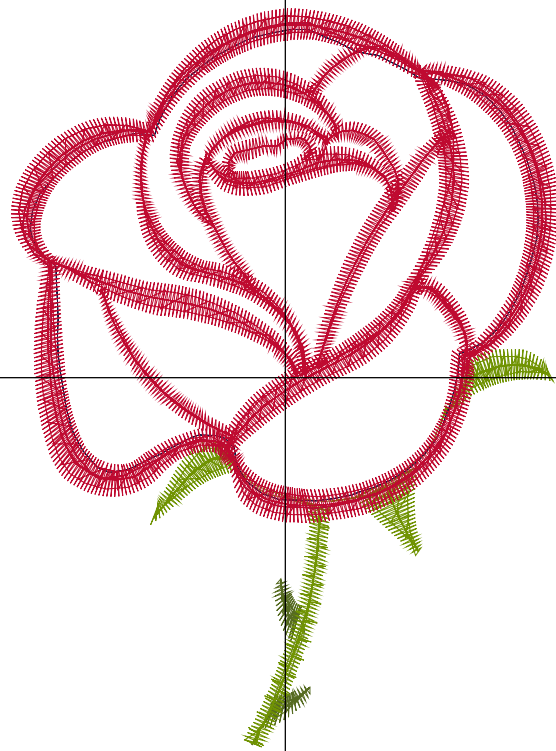

Design Name: atwnls0880	Customer Name:	Machine Set: Default	
Size=72.50 mm x 97.60 mm	Stitch No.=6127	ChangeColor No.=6	Trim No.=3

**Design Note:**

No.	Thread	Length(m)
1.	 Robison Anton Super Brite Poly.Meadow.5526	0.35
2.	 Robison Anton Super Brite Poly.Green Dust.5757	1.75
3.	 Robison Anton Super Brite Poly.Jockey Red.5581	0.45
4.	 Robison Anton Super Brite Poly.Chow Blue.9171	0.45
5.	 Robison Anton Super Brite Poly.Jockey Red.5581	0.45
6.	 Robison Anton Super Brite Poly.Fleet Blue.5750	0.44
7.	 Robison Anton Super Brite Poly.Jockey Red.5581	12.00

ZOOM 100%

**Color Sequence:**

Design Name: atwnls0881	Customer Name:	Machine Set: Default	
Size=61.40 mm x 98.40 mm	Stitch No.=6913	ChangeColor No.=9	Trim No.=1

**Design Note:**

No.	Thread	Length(m)
1.	 Robison Anton Super Brite Poly.Jockey Red.5581	0.28
2.	 Robison Anton Super Brite Poly.Sapphire.5580	0.28
3.	 Robison Anton Super Brite Poly.Jockey Red.5581	0.28
4.	 Robison Anton Super Brite Poly.Baltic Blue.5741	0.34
5.	 Robison Anton Super Brite Poly.Cherry Punch.5717	4.12
6.	 Robison Anton Super Brite Poly.Green Dust.5757	0.94
7.	 Robison Anton Super Brite Poly.Bonaire Green.9152	1.41
8.	 Robison Anton Super Brite Poly.Green Dust.5757	5.90
9.	 Robison Anton Super Brite Poly.Bonaire Green.9152	0.69
10.	 Robison Anton Super Brite Poly.Green Dust.5757	1.00

Design Name: atwnls0882	Customer Name:	Machine Set: Default	
Size=99.30 mm x 80.50 mm	Stitch No.=7488	ChangeColor No.=6	Trim No.=3

**Design Note:**

No.	Thread	Length(m)
1.	 Robison Anton Super Brite Poly.Enventide Green.9147	6.13
2.	 Robison Anton Super Brite Poly.Meadow.5526	0.51
3.	 Robison Anton Super Brite Poly.Jockey Red.5581	0.40
4.	 Robison Anton Super Brite Poly.Chow Blue.9171	0.40
5.	 Robison Anton Super Brite Poly.Jockey Red.5581	0.41
6.	 Robison Anton Super Brite Poly.Chow Blue.9171	0.53
7.	 Robison Anton Super Brite Poly.Jockey Red.5581	10.70