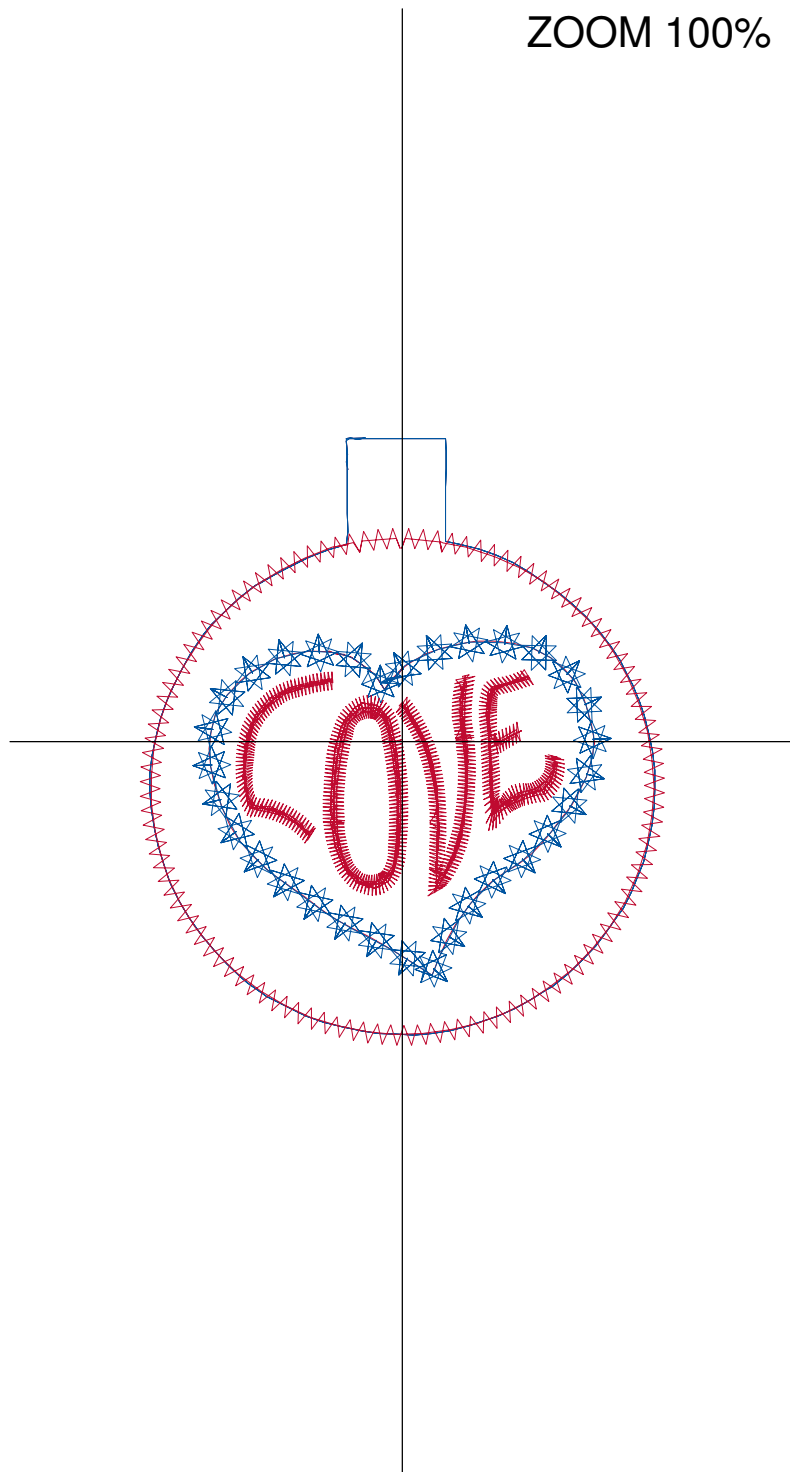

Design Name: atwnls1185	Customer Name:	Machine Set: Default	
Size=69.40 mm x 80.40 mm	Stitch No.=2897	ChangeColor No.=6	Trim No.=4

Design Note:

No.	Thread	Length(m)
1.	Robison Anton Super Brite Poly.Jockey Red.5581	0.24
2.	Robison Anton Super Brite Poly.Baltic Blue.5741	0.24
3.	Robison Anton Super Brite Poly.Jockey Red.5581	0.17
4.	Robison Anton Super Brite Poly.Baltic Blue.5741	2.26
5.	Robison Anton Super Brite Poly.Jockey Red.5581	3.24
6.	Robison Anton Super Brite Poly.Baltic Blue.5741	0.48
7.	Robison Anton Super Brite Poly.Jockey Red.5581	0.84

ZOOM 100%