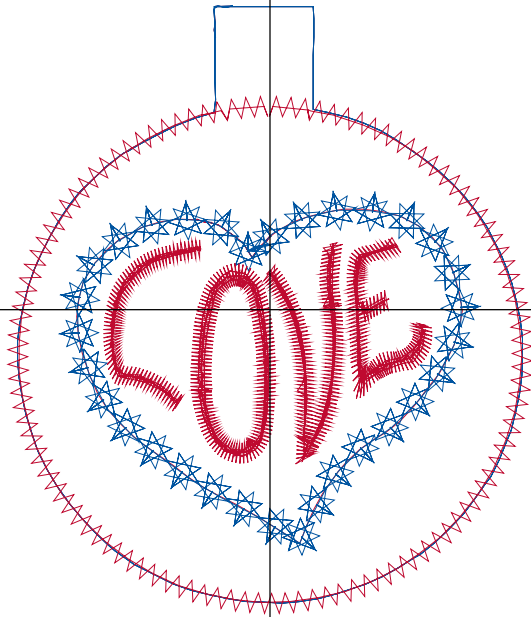

**Design Note:**

No.	Thread	Length(m)
1.	 Robison Anton Super Brite Poly.Jockey Red.5581	0.24
2.	 Robison Anton Super Brite Poly.Baltic Blue.5741	0.24
3.	 Robison Anton Super Brite Poly.Jockey Red.5581	0.17
4.	 Robison Anton Super Brite Poly.Baltic Blue.5741	2.26
5.	 Robison Anton Super Brite Poly.Jockey Red.5581	3.24
6.	 Robison Anton Super Brite Poly.Baltic Blue.5741	0.48
7.	 Robison Anton Super Brite Poly.Jockey Red.5581	0.84

ZOOM 100%

**Color Sequence:**

Design Name: atwnls1186	Customer Name:	Machine Set: Default	
Size=88.10 mm x 79.80 mm	Stitch No.=3862	ChangeColor No.=6	Trim No.=3

**Design Note:**

No.	Thread	Length(m)
1.	 Robison Anton Super Brite Poly.Miami Artillery.9170	0.33
2.	 Robison Anton Super Brite Poly.Baltic Blue.5741	0.33
3.	 Robison Anton Super Brite Poly.Jockey Red.5581	0.20
4.	 Robison Anton Super Brite Poly.Enventide Green.9147	2.02
5.	 Robison Anton Super Brite Poly.TH Burgundy.5908	5.10
6.	 Robison Anton Super Brite Poly.Jockey Red.5581	0.54
7.	 Robison Anton Super Brite Poly.Baltic Blue.5741	3.68