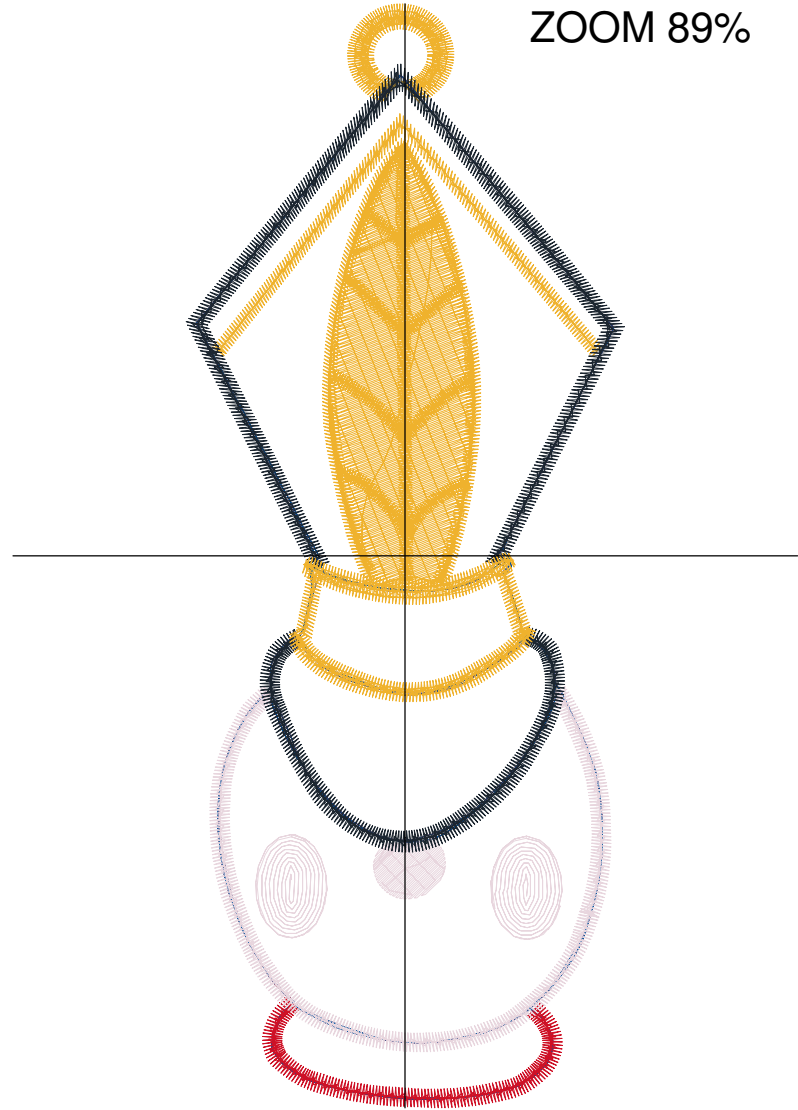

Design Name: atwnls1345-5x7	Customer Name:	Machine Set: Default	
Size=65.3 mm x 164.6 mm (2.57 inch x 6.48 inch) Stitch No.=10895 ChangeColor No.=18 Trim No.=6			

Design Note:

No.	Thread	Length(m)
1.	Robison Anton Super Brite Poly.Penny.5632	1.13
2.	Robison Anton Super Brite Poly.Scarlet Flame.9020	0.63
3.	Robison Anton Super Brite Poly.Baltic Blue.5741	0.71
4.	Robison Anton Super Brite Poly.Scarlet Flame.9020	0.21
5.	Robison Anton Super Brite Poly.Baltic Blue.5741	0.21
6.	Robison Anton Super Brite Poly.Scarlet Flame.9020	0.20
7.	Robison Anton Super Brite Poly.Baltic Blue.5741	0.20
8.	Robison Anton Super Brite Poly.Scarlet Flame.9020	0.21
9.	Robison Anton Super Brite Poly.Baltic Blue.5741	0.21
10.	Robison Anton Super Brite Poly.Scarlet Flame.9020	1.00
11.	Robison Anton Super Brite Poly.Penny.5632	10.99
12.	Robison Anton Super Brite Poly.Black.5596	2.69
13.	Robison Anton Super Brite Poly.Scarlet Flame.9020	0.42
14.	Robison Anton Super Brite Poly.Baltic Blue.5741	0.42
15.	Robison Anton Super Brite Poly.Titanium.9083	3.54
16.	Robison Anton Super Brite Poly.Scarlet Flame.9020	0.13
17.	Robison Anton Super Brite Poly.Baltic Blue.5741	0.13
18.	Robison Anton Super Brite Poly.Black.5596	1.42
19.	Robison Anton Super Brite Poly.Penny.5632	1.87

Design Name: atwnls1346-5x7	Customer Name:	Machine Set: Default	
Size=109.2 mm x 138.2 mm (4.30 inch x 5.44 inch) Stitch No.=16363 ChangeColor No.=7 Trim No.=31			

Design Note:

No.	Thread	Length(m)
1.	 Robison Anton Super Brite Poly.Toasty Red.9002	0.99
2.	 Robison Anton Super Brite Poly.Fire Blue.5736	0.99
3.	 Robison Anton Super Brite Poly.Toasty Red.9002	0.99
4.	 Robison Anton Super Brite Poly.Black.5596	5.56
5.	 Robison Anton Super Brite Poly.Toasty Red.9002	3.44
6.	 Robison Anton Super Brite Poly.Eggshell.5643	7.21
7.	 Robison Anton Super Brite Poly.Sun Gold.5512	21.59
8.	 Robison Anton Super Brite Poly.Toasty Red.9002	1.50