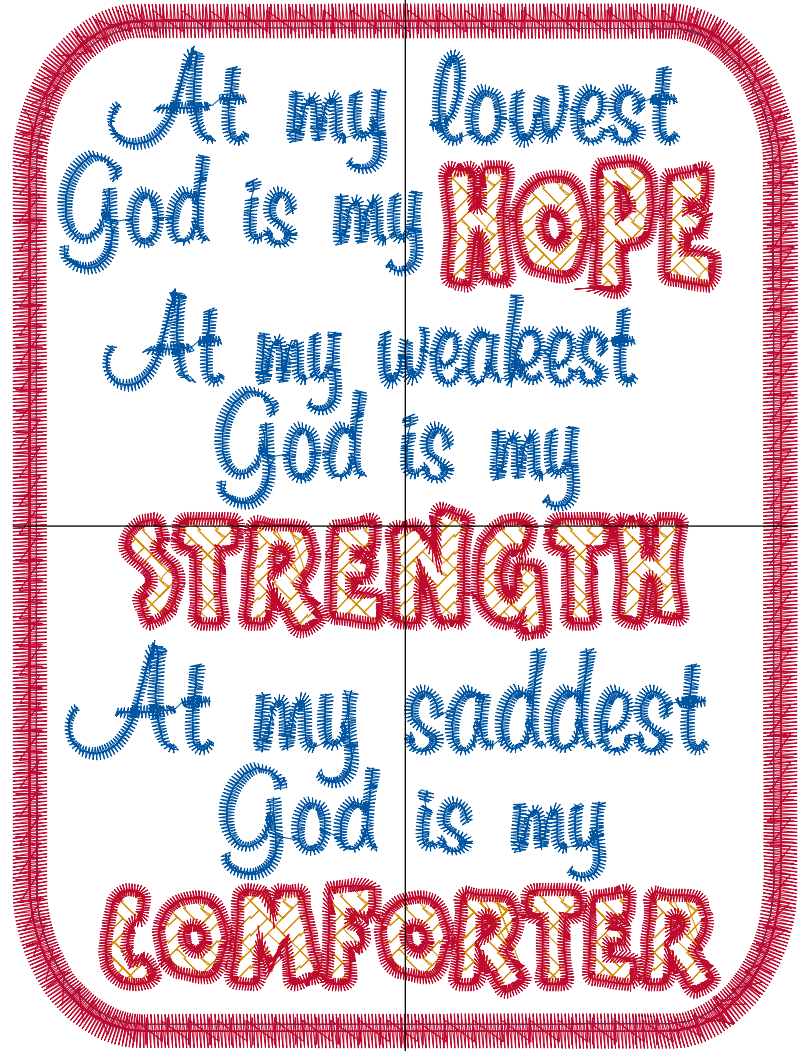

Design Name: atwnls1548-5x7	Customer Name:	Machine Set: Default	
Size=110.8 mm x 147.6 mm (4.36 inch x 5.81 inch) Stitch No.=27177 ChangeColor No.=7 Trim No.=46			

Design Note:

No.	Thread	Length(m)
1.	Robison Anton Super Brite Poly.Jockey Red.5581	0.77
2.	Robison Anton Super Brite Poly.Baltic Blue.5741	0.48
3.	Robison Anton Super Brite Poly.Jockey Red.5581	0.87
4.	Robison Anton Super Brite Poly.Baltic Blue.5741	13.52
5.	Robison Anton Super Brite Poly.Sun Gold.5512	7.61
6.	Robison Anton Super Brite Poly.Jockey Red.5581	14.13
7.	Robison Anton Super Brite Poly.Baltic Blue.5741	0.83
8.	Robison Anton Super Brite Poly.Jockey Red.5581	12.89

ZOOM 94%