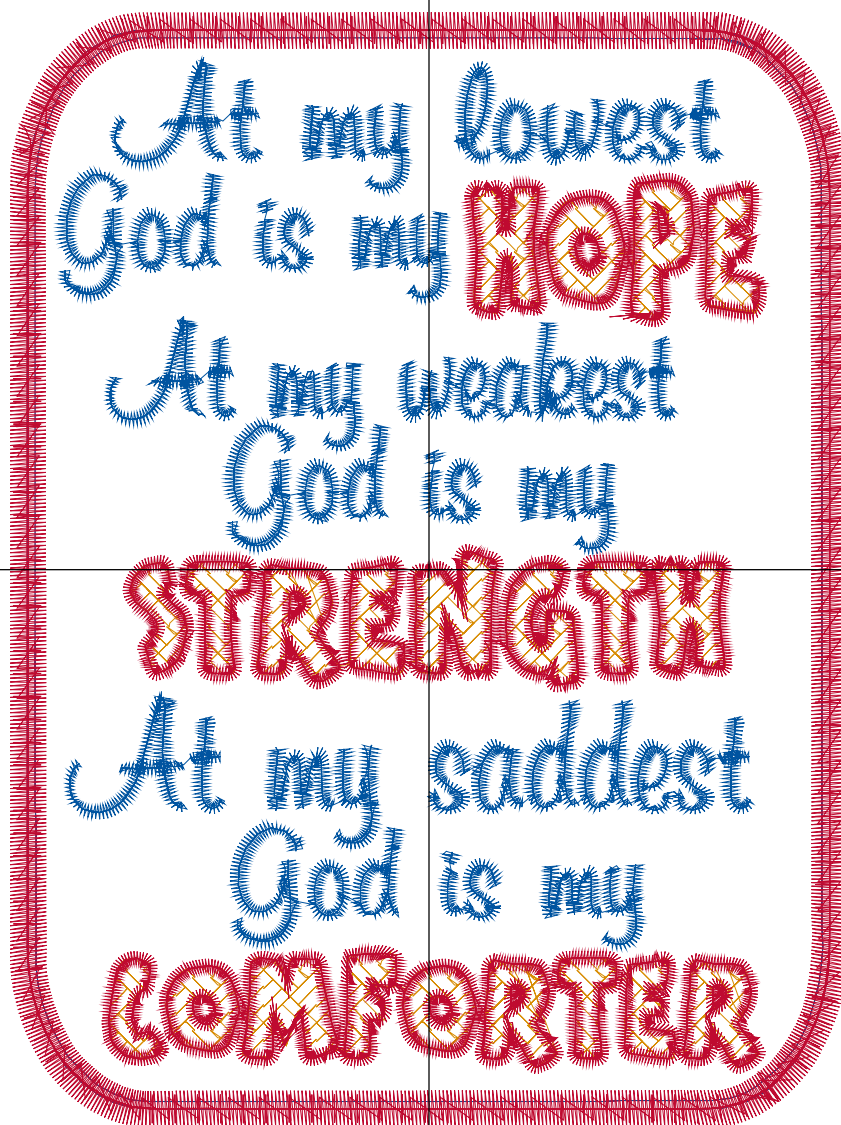

Design Name: atwnls1548-5x7	Customer Name:	Machine Set: Default	
Size=110.8 mm x 147.6 mm (4.36 inch x 5.81 inch) Stitch No.=27177 ChangeColor No.=7 Trim No.=46			

Design Note:

No.	Thread	Length(m)
1.	 Robison Anton Super Brite Poly.Jockey Red.5581	0.77
2.	 Robison Anton Super Brite Poly.Baltic Blue.5741	0.48
3.	 Robison Anton Super Brite Poly.Jockey Red.5581	0.87
4.	 Robison Anton Super Brite Poly.Baltic Blue.5741	13.52
5.	 Robison Anton Super Brite Poly.Sun Gold.5512	7.61
6.	 Robison Anton Super Brite Poly.Jockey Red.5581	14.13
7.	 Robison Anton Super Brite Poly.Baltic Blue.5741	0.83
8.	 Robison Anton Super Brite Poly.Jockey Red.5581	12.89

ZOOM 94%

Color Sequence:

Design Name: atwnls1549-5x7	Customer Name:	Machine Set: Default	
Size=110.8 mm x 147.6 mm (4.36 inch x 5.81 inch) Stitch No.=20046 ChangeColor No.=8 Trim No.=19			

Design Note:

No.	Thread	Length(m)
1.	 Robison Anton Super Brite Poly.Jockey Red.5581	0.77
2.	 Robison Anton Super Brite Poly.Baltic Blue.5741	0.48
3.	 Robison Anton Super Brite Poly.Jockey Red.5581	0.85
4.	 Robison Anton Super Brite Poly.Sun Gold.5512	3.38
5.	 Robison Anton Super Brite Poly.Jockey Red.5581	5.10
6.	 Robison Anton Super Brite Poly.Sun Gold.5512	6.03
7.	 Robison Anton Super Brite Poly.Jockey Red.5581	15.17
8.	 Robison Anton Super Brite Poly.Baltic Blue.5741	0.94
9.	 Robison Anton Super Brite Poly.Jockey Red.5581	12.86