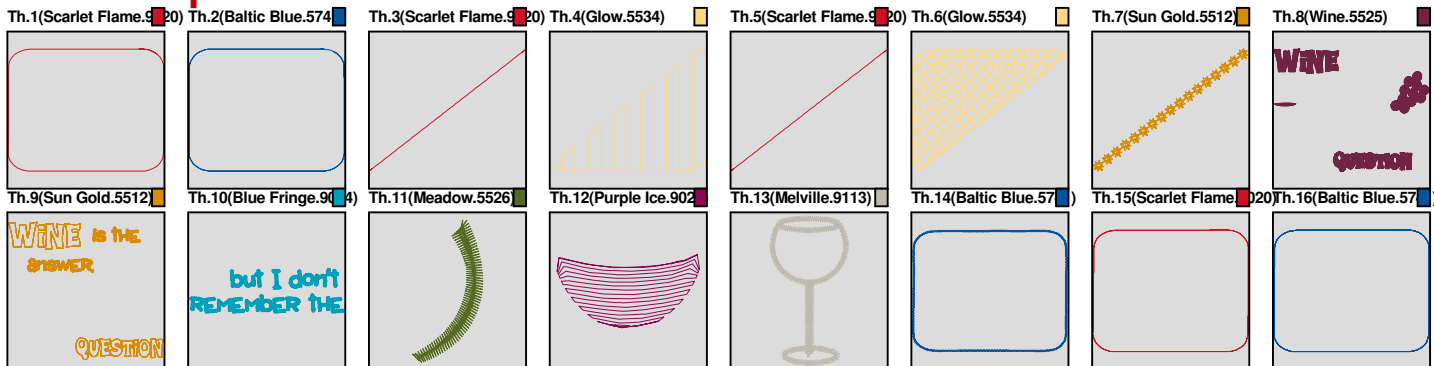

Color Sequence: