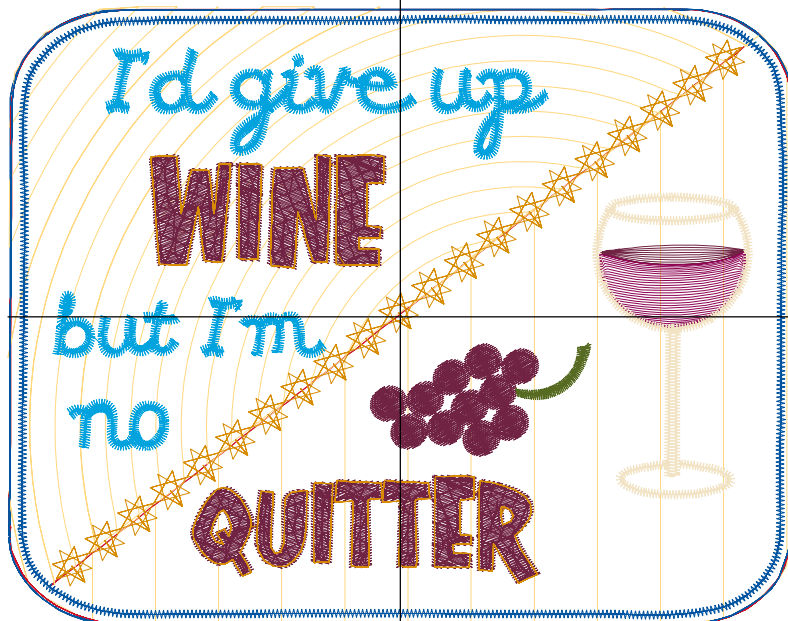

Design Name: atwnls1645-5x7	Customer Name:	Machine Set: Default	
Size=155.4 mm x 122.8 mm (6.12 inch x 4.83 inch) Stitch No.=19705 ChangeColor No.=15 Trim No.=26			

Design Note:

No.	Thread	Length(m)
1.	Robison Anton Super Brite Poly.Scarlet Flame.9020	0.69
2.	Robison Anton Super Brite Poly.Baltic Blue.5741	1.04
3.	Robison Anton Super Brite Poly.Scarlet Flame.9020	0.18
4.	Robison Anton Super Brite Poly.Glow.5534	1.12
5.	Robison Anton Super Brite Poly.Scarlet Flame.9020	0.18
6.	Robison Anton Super Brite Poly.Glow.5534	2.46
7.	Robison Anton Super Brite Poly.Sun Gold.5512	2.20
8.	Robison Anton Super Brite Poly.Wine.5525	14.33
9.	Robison Anton Super Brite Poly.California Blue.5689	7.62
10.	Robison Anton Super Brite Poly.Meadow.5526	0.33
11.	Robison Anton Super Brite Poly.Purple Ice.9027	0.80
12.	Robison Anton Super Brite Poly.Ice Ballet.9028	1.99
13.	Robison Anton Super Brite Poly.Sun Gold.5512	3.29
14.	Robison Anton Super Brite Poly.Baltic Blue.5741	3.59
15.	Robison Anton Super Brite Poly.Scarlet Flame.9020	2.08
16.	Robison Anton Super Brite Poly.Baltic Blue.5741	2.09

ZOOM 67%