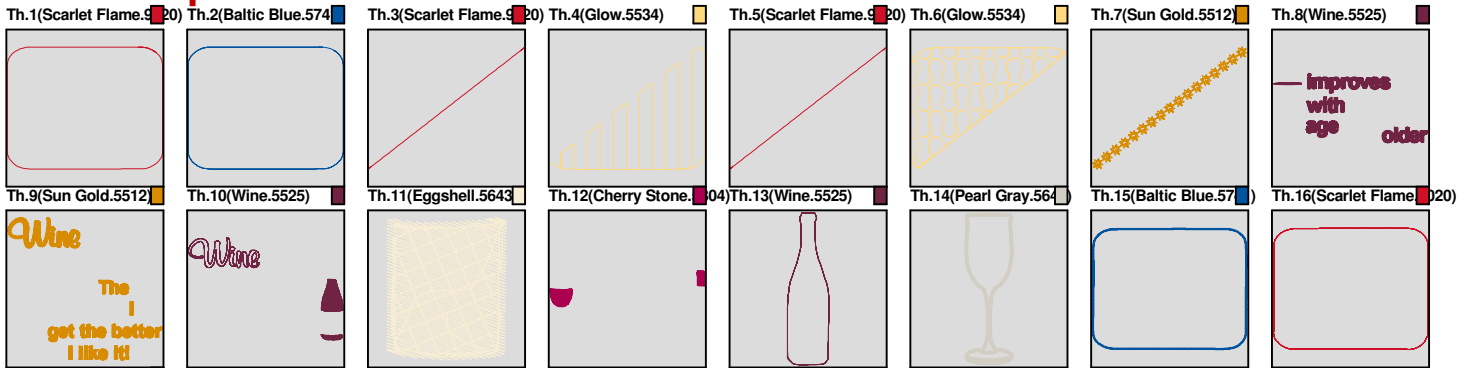

Color Sequence: