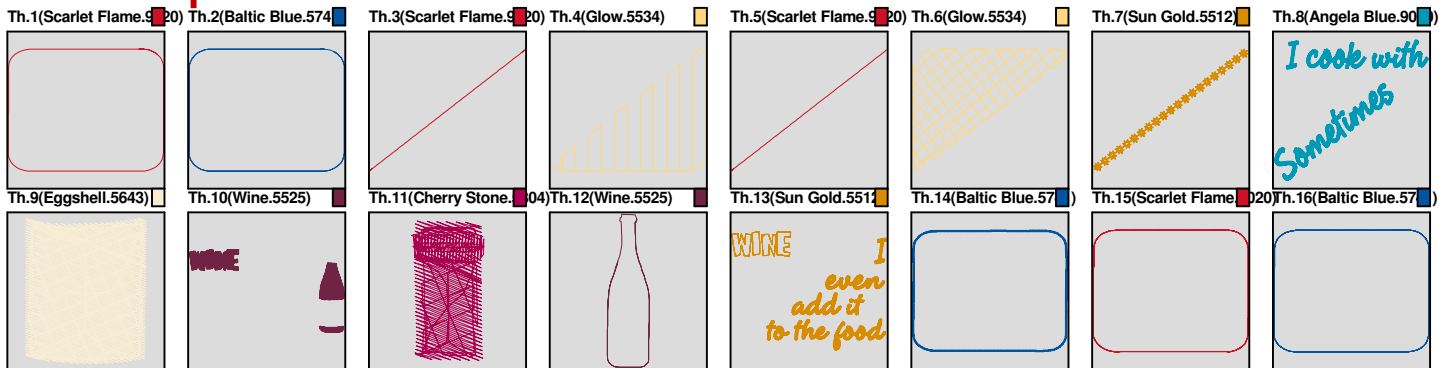

Color Sequence: