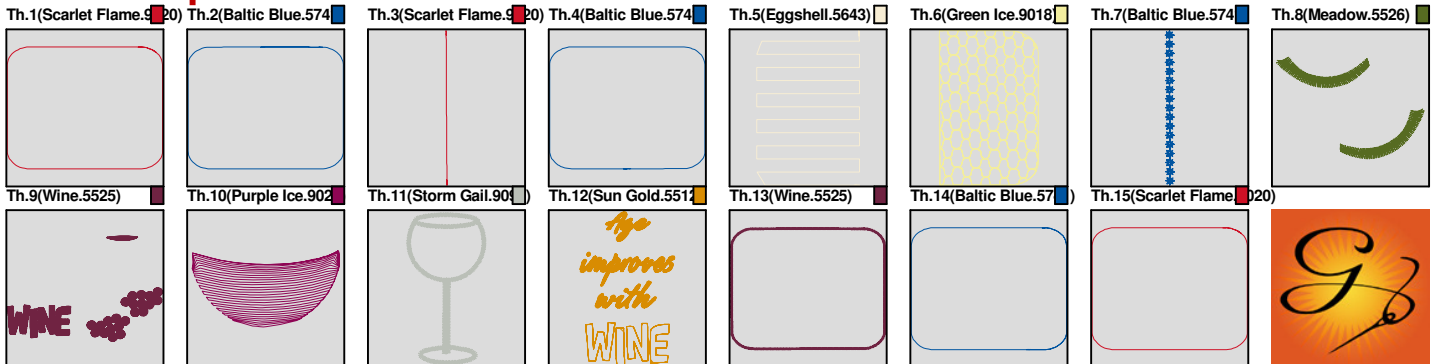

Design Name: atwnls1636-5x7	Customer Name:	Machine Set: Default	
Size=157.6 mm x 124.1 mm (6.20 inch x 4.89 inch) Stitch No.=20668 ChangeColor No.=14 Trim No.=15			

**Design Note:**

No.	Thread	Length(m)
1.	 Robison Anton Super Brite Poly.Scarlet Flame.9020	0.55
2.	 Robison Anton Super Brite Poly.Baltic Blue.5741	0.59
3.	 Robison Anton Super Brite Poly.Scarlet Flame.9020	0.13
4.	 Robison Anton Super Brite Poly.Baltic Blue.5741	0.53
5.	 Robison Anton Super Brite Poly.Eggshell.5643	1.07
6.	 Robison Anton Super Brite Poly.Green Ice.9018	8.25
7.	 Robison Anton Super Brite Poly.Baltic Blue.5741	1.56
8.	 Robison Anton Super Brite Poly.Meadow.5526	0.98
9.	 Robison Anton Super Brite Poly.Wine.5525	17.22
10.	 Robison Anton Super Brite Poly.Purple Ice.9027	0.80
11.	 Robison Anton Super Brite Poly.Storm Gail.9090	1.99
12.	 Robison Anton Super Brite Poly.Sun Gold.5512	11.37
13.	 Robison Anton Super Brite Poly.Wine.5525	2.34
14.	 Robison Anton Super Brite Poly.Baltic Blue.5741	0.70
15.	 Robison Anton Super Brite Poly.Scarlet Flame.9020	0.55

ZOOM 66%

**Color Sequence:**

Design Name: atwnls1637-5x7	Customer Name:	Machine Set: Default	
Size=157.2 mm x 124.4 mm (6.19 inch x 4.90 inch) Stitch No.=19752 ChangeColor No.=14 Trim No.=18			

Design Note:

### Color Sequence:

Th.1(Scarlet Flame.9020)	Th.2(Baltic Blue.5741)	Th.3(Scarlet Flame.9020)	Th.4(Baltic Blue.5741)	Th.5(Pillow Blue.9059)	Th.6(Neon Pink.5711)	Th.7(Baltic Blue.5741)	Th.8(Cranberry.5570)
							
Th.9,10,11(Sun Gold.5512)	Th.12(Cranberry.5570)	Th.13(Pearl Gray.5640)	Th.14(Baltic Blue.5741)	Th.15(Scarlet Flame.9020)	Th.16(Sand Dune.5777)		
							