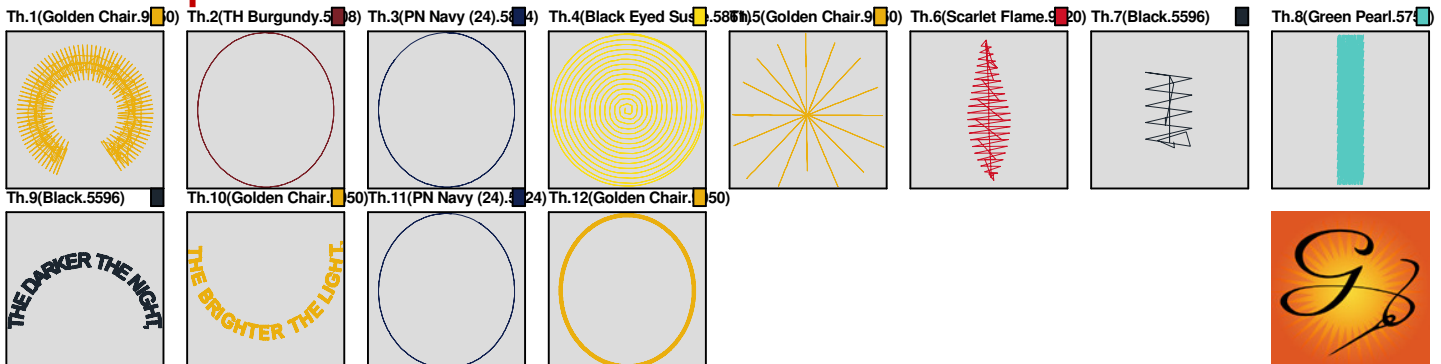

ZOOM 100%

Color Sequence:

Design Name: atwnls0683-5x7	Customer Name:	Machine Set: Default	
Size=111.60 mm x 135.80 mm	Stitch No.=11604	ChangeColor No.=11	Trim No.=13

Design Note:

No.	Thread	Length(m)
1.	Robison Anton Super Brite Poly.Golden Chair.9050	0.69
2.	Robison Anton Super Brite Poly.TH Burgundy.5908	0.74
3.	Robison Anton Super Brite Poly.PN Navy (24).5824	0.69
4.	Robison Anton Super Brite Poly.Black Eyed Susie.5861	3.55
5.	Robison Anton Super Brite Poly.Golden Chair.9050	1.22
6.	Robison Anton Super Brite Poly.Scarlet Flame.9020	0.20
7.	Robison Anton Super Brite Poly.Black.5596	0.02
8.	Robison Anton Super Brite Poly.Green Pearl.5752	1.72
9.	Robison Anton Super Brite Poly.Black.5596	4.75
10.	Robison Anton Super Brite Poly.Golden Chair.9050	4.47
11.	Robison Anton Super Brite Poly.PN Navy (24).5824	0.71
12.	Robison Anton Super Brite Poly.Golden Chair.9050	6.24

ZOOM 93%

Color Sequence:

Design Name: atwnls0684-5x7	Customer Name:	Machine Set: Default	
Size=130.40 mm x 142.00 mm	Stitch No.=12752	ChangeColor No.=9	Trim No.=24

Design Note:

No.	Thread	Length(m)
1.	 Robison Anton Super Brite Poly.Scarlet Flame.9020	1.53
2.	 Robison Anton Super Brite Poly.Jay Blue.5684	0.60
3.	 Robison Anton Super Brite Poly.Pollen Gold.5856	8.66
4.	 Robison Anton Super Brite Poly.Scarlet Flame.9020	6.07
5.	 Robison Anton Super Brite Poly.Sun Gold.5512	0.51
6.	 Robison Anton Super Brite Poly.Pollen Gold.5856	0.65
7.	 Robison Anton Super Brite Poly.Sun Gold.5512	0.51
8.	 Robison Anton Super Brite Poly.Pollen Gold.5856	0.65
9.	 Robison Anton Super Brite Poly.Jay Blue.5684	0.56
10.	 Robison Anton Super Brite Poly.Scarlet Flame.9020	9.23

ZOOM 80%

Color Sequence:

Th.1(Scarlet Flame.9020)	Th.2(Jay Blue.5684)	Th.3(Pollen Gold.5856)	Th.4(Scarlet Flame.9020)	Th.5(Sun Gold.5512)	Th.6(Pollen Gold.5856)	Th.7(Sun Gold.5512)	Th.8(Pollen Gold.5856)
							
Th.9(Jay Blue.5684)	Th.10(Scarlet Flame.9020)						
							