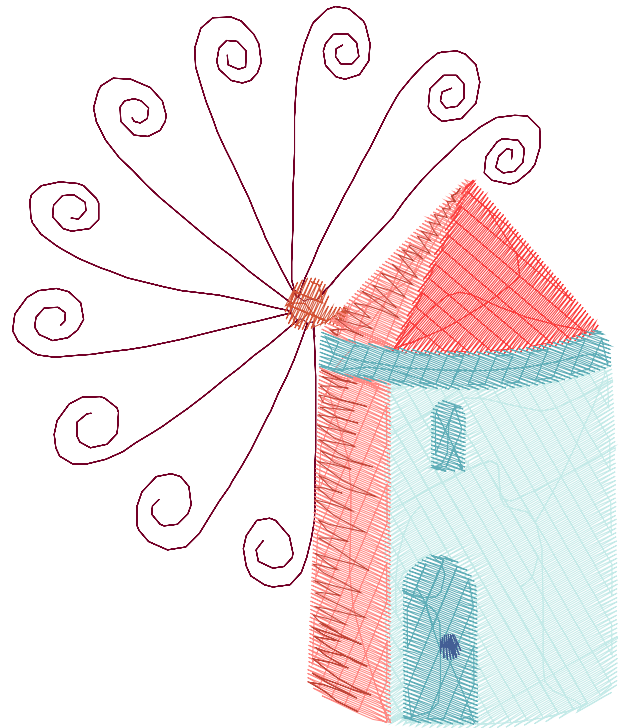

No.	Thread	Length(m)
1.	 Robison-Anton Polyester.Pink Joy.9030	1.04
2.	 Robison-Anton Polyester.Hi Ho Silver.9082	4.46
3.	 Robison-Anton Polyester.J. Turquoise.5792	1.33
4.	 Robison-Anton Polyester.Sea Glass.9141	2.83
5.	 Robison-Anton Polyester.Sea Mist.5693	2.12
6.	 Robison-Anton Polyester.Strawberry.5732	3.74
7.	 Robison-Anton Polyester.Begonia.5528	1.52
8.	 Robison-Anton Polyester.J. Turquoise.5792	0.09
9.	 Robison-Anton Polyester.Sea Glass.9141	0.13
10.	 Robison-Anton Polyester.Petal Pink.7701	2.75

ZOOM 100%

Color Sequence:

Th.1(Pink Joy.9030) 	Th.2(Hi Ho Silver.9082) 	Th.3(J. Turquoise.5792) 	Th.4(Sea Glass.9141) 	Th.5(Sea Mist.5693) 	Th.6(Strawberry.5732) 	Th.7(Begonia.5528) 	Th.8(J. Turquoise.5792) 
							
							

Customer Name:	Machine Set: Default		
Size=80.00 mm x 95.50 mm	Stitch No.=8669	ChangeColor No.=7	Trim No.=4

No.	Thread	Length(m)
1.	Robison-Anton Polyester.Warm Wine.5796	2.84
2.	Robison-Anton Polyester.Orangeade.5767	0.23
3.	Robison-Anton Polyester.Pale Green.5618	5.95
4.	Robison-Anton Polyester.Neon Red.5712	2.90
5.	Robison-Anton Polyester.Bitterroot.7709	1.64
6.	Robison-Anton Polyester.Foxy Red.5563	0.51
7.	Robison-Anton Polyester.Windsor Blue.5820	2.23
8.	Robison-Anton Polyester.Baltic Blue.5741	0.08

ZOOM 100%

Color Sequence:

Customer Name:	Machine Set: Default		
Size=79.00 mm x 88.90 mm	Stitch No.=10293	ChangeColor No.=6	Trim No.=18

Design Note:

No.	Thread	Length(m)
1.	 Robison-Anton Polyester.Dancing Salmon.9073	4.07
2.	 Robison-Anton Polyester.Wicker.5789	6.25
3.	 Robison-Anton Polyester.Wine.5525	2.62
4.	 Robison-Anton Polyester.Burgundy.5549	1.37
5.	 Robison-Anton Polyester.Iris.5588	5.37
6.	 Robison-Anton Polyester.Veggie Green.9091	1.05
7.	 Robison-Anton Polyester.Rolling Meadow.9148	0.40