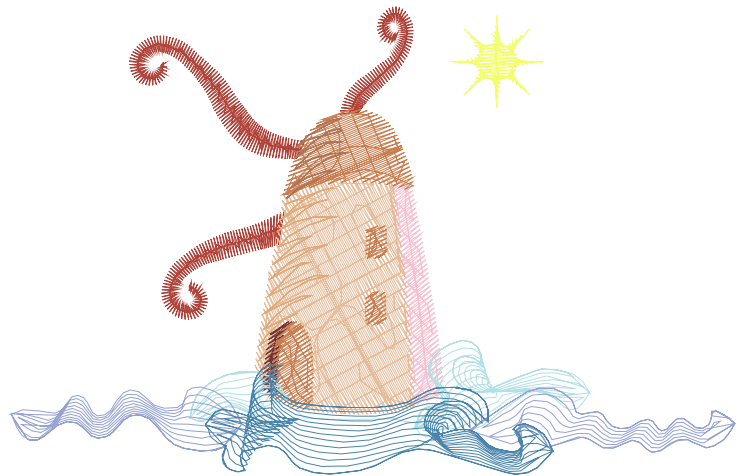

Customer Name:		Machine Set: Default			
Size=95.70 mm x 61.90 mm	Stitch No.=6098	ChangeColor No.=10	Trim No.=8		

No.	Thread	Length(m)
1.	Robison-Anton Polyester.Jockey Red.5581	1.39
2.	Robison-Anton Polyester.Pink.5523	0.54
3.	Robison-Anton Polyester.Gold.5503	2.74
4.	Robison-Anton Polyester.Ashley Gold.5701	0.46
5.	Robison-Anton Polyester.Burgundy.5549	0.11
6.	Robison-Anton Polyester.Toast.5531	1.12
7.	Robison-Anton Polyester.Mint Julep.5610	0.70
8.	Robison-Anton Polyester.Carbondale.9128	0.21
9.	Robison-Anton Polyester.Lake Blue.5604	0.80
10.	Robison-Anton Polyester.Marine Aqua.5607	1.09
11.	Robison-Anton Polyester.Neon Yellow.5713	0.33

ZOOM 100%

Color Sequence:

Th.1(Jockey Red.5581)	Th.2(Pink.5523)	Th.3(Gold.5503)	Th.4(Ashley Gold.5701)	Th.5(Burgundy.5549)	Th.6 Toast.5531)	Th.7(Mint Julep.5610)	Th.8(Carbondale.9128)
Th.9(Lake Blue.5604)	Th.10(Marine Aqua.5607)	Th.11(Neon Yellow.5713)