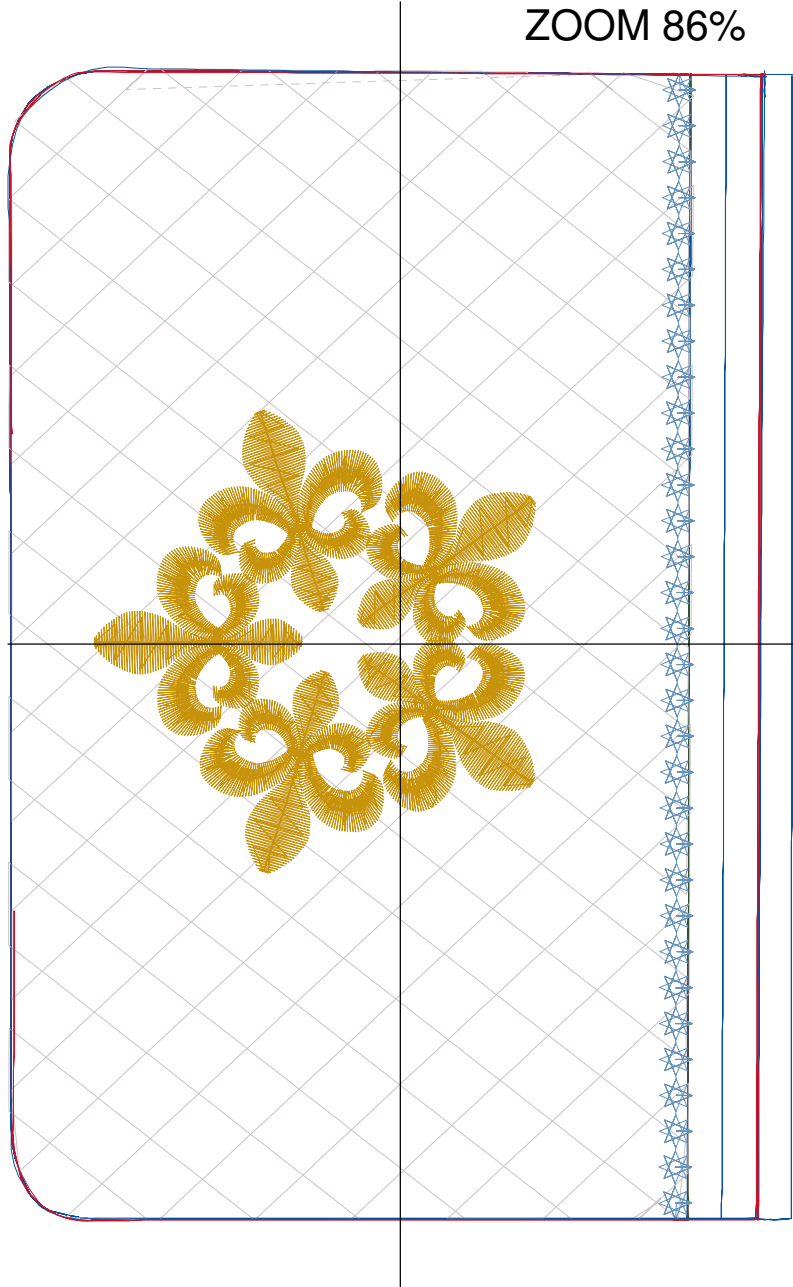

Design Name: atwnls1594-5x7	Customer Name:	Machine Set: Default	
Size=120.2 mm x 176.6 mm (4.73 inch x 6.95 inch) Stitch No.=8698 ChangeColor No.=9 Trim No.=6			

Design Note:

No.	Thread	Length(m)
1.	Robison Anton Super Brite Poly.Baltic Blue.5741	3.38
2.	Robison Anton Super Brite Poly.Scarlet Flame.9020	0.37
3.	Robison Anton Super Brite Poly.Deep Green.5584	0.19
4.	Robison Anton Super Brite Poly.Scarlet Flame.9020	0.38
5.	Robison Anton Super Brite Poly.Dover Gray.5705	4.22
6.	Robison Anton Super Brite Poly.Temple Gold.9165	15.03
7.	Robison Anton Super Brite Poly.Misty.5608	2.10
8.	Robison Anton Super Brite Poly.Scarlet Flame.9020	0.19
9.	Robison Anton Super Brite Poly.Baltic Blue.5741	0.58
10.	Robison Anton Super Brite Poly.Scarlet Flame.9020	0.89

ZOOM 86%

Color Sequence:

Th.1(Baltic Blue.5741)	Th.2(Scarlet Flame.9020)	Th.3(Deep Green.5584)	Th.4(Scarlet Flame.9020)	Th.5(Dover Gray.5705)	Th.6(Temple Gold.9165)	Th.7(Misty.5608)	Th.8(Scarlet Flame.9020)
Th.9(Baltic Blue.5741)	Th.10(Scarlet Flame.9020)