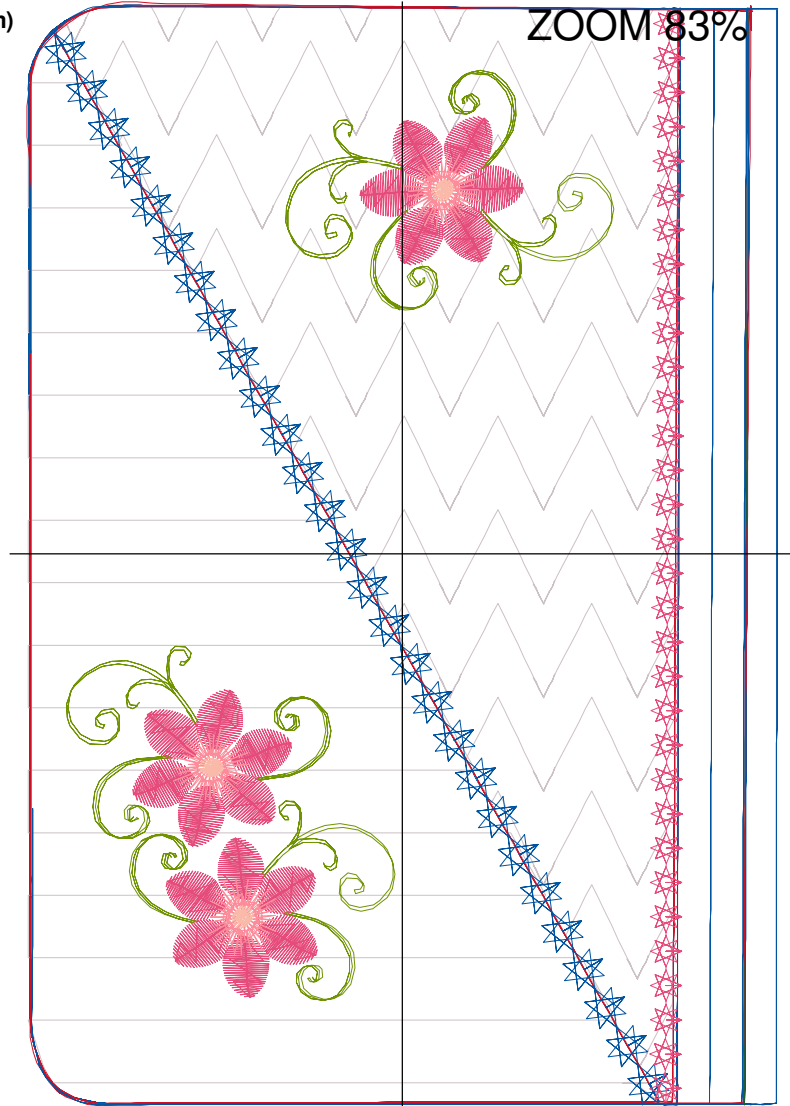

Design Name: atwnls1594-5x7	Customer Name:	Machine Set: Default	
Size=120.2 mm x 176.6 mm (4.73 inch x 6.95 inch) Stitch No.=8698 ChangeColor No.=9 Trim No.=6			

Design Note:

No.	Thread	Length(m)
1.	 Robison Anton Super Brite Poly.Baltic Blue.5741	3.38
2.	 Robison Anton Super Brite Poly.Scarlet Flame.9020	0.37
3.	 Robison Anton Super Brite Poly.Deep Green.5584	0.19
4.	 Robison Anton Super Brite Poly.Scarlet Flame.9020	0.38
5.	 Robison Anton Super Brite Poly.Dover Gray.5705	4.22
6.	 Robison Anton Super Brite Poly.Temple Gold.9165	15.03
7.	 Robison Anton Super Brite Poly.Misty.5608	2.10
8.	 Robison Anton Super Brite Poly.Scarlet Flame.9020	0.19
9.	 Robison Anton Super Brite Poly.Baltic Blue.5741	0.58
10.	 Robison Anton Super Brite Poly.Scarlet Flame.9020	0.89

Design Name: atwnls1595-5x7	Customer Name:	Machine Set: Default
Size=120.2 mm x 176.6 mm (4.73 inch x 6.95 inch) Stitch No.=12213 ChangeColor No.=17 Trim No.=40		

Design Note:

No.	Thread	Length(m)
1.	Robison Anton Super Brite Poly.Baltic Blue.5741	3.38
2.	Robison Anton Super Brite Poly.Scarlet Flame.9020	0.37
3.	Robison Anton Super Brite Poly.Baltic Blue.5741	0.19
4.	Robison Anton Super Brite Poly.Scarlet Flame.9020	0.99
5.	Robison Anton Super Brite Poly.Dover Gray.5705	1.11
6.	Robison Anton Super Brite Poly.Scarlet Flame.9020	0.74
7.	Robison Anton Super Brite Poly.Baltic Blue.5741	0.85
8.	Robison Anton Super Brite Poly.Dover Gray.5705	3.08
9.	Robison Anton Super Brite Poly.Scarlet Flame.9020	0.95
10.	Robison Anton Super Brite Poly.Baltic Blue.5741	2.56
11.	Robison Anton Super Brite Poly.Rose Pink.5806	2.10
12.	Robison Anton Super Brite Poly.Green Dust.5757	2.28
13.	Robison Anton Super Brite Poly.Rose Pink.5806	6.23
14.	Robison Anton Super Brite Poly.Rose Cerise.5544	1.18
15.	Robison Anton Super Brite Poly.Dancing Salmon.9073	0.28
16.	Robison Anton Super Brite Poly.Deep Green.5584	0.19
17.	Robison Anton Super Brite Poly.Scarlet Flame.9020	0.58
18.	Robison Anton Super Brite Poly.Baltic Blue.5741	0.89