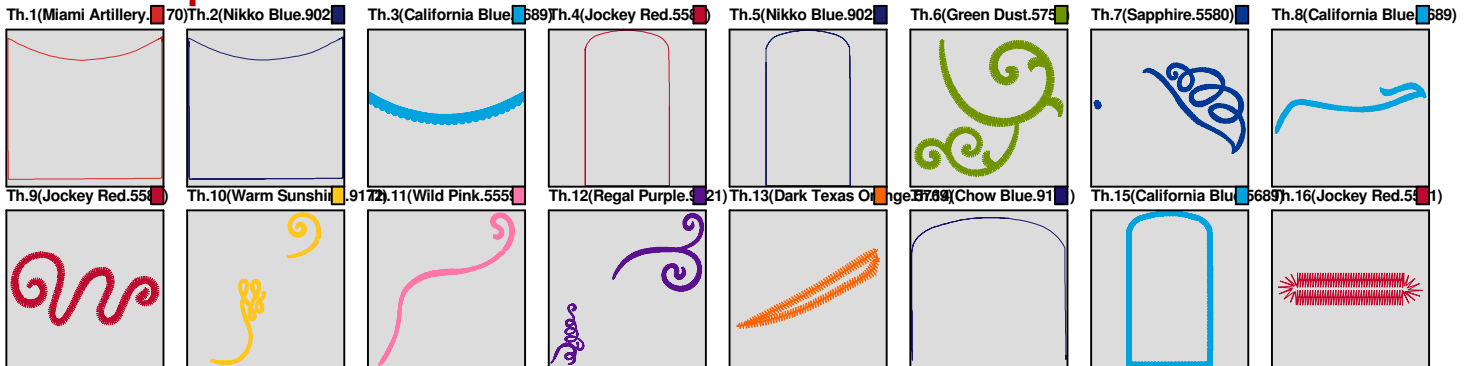

Color Sequence: