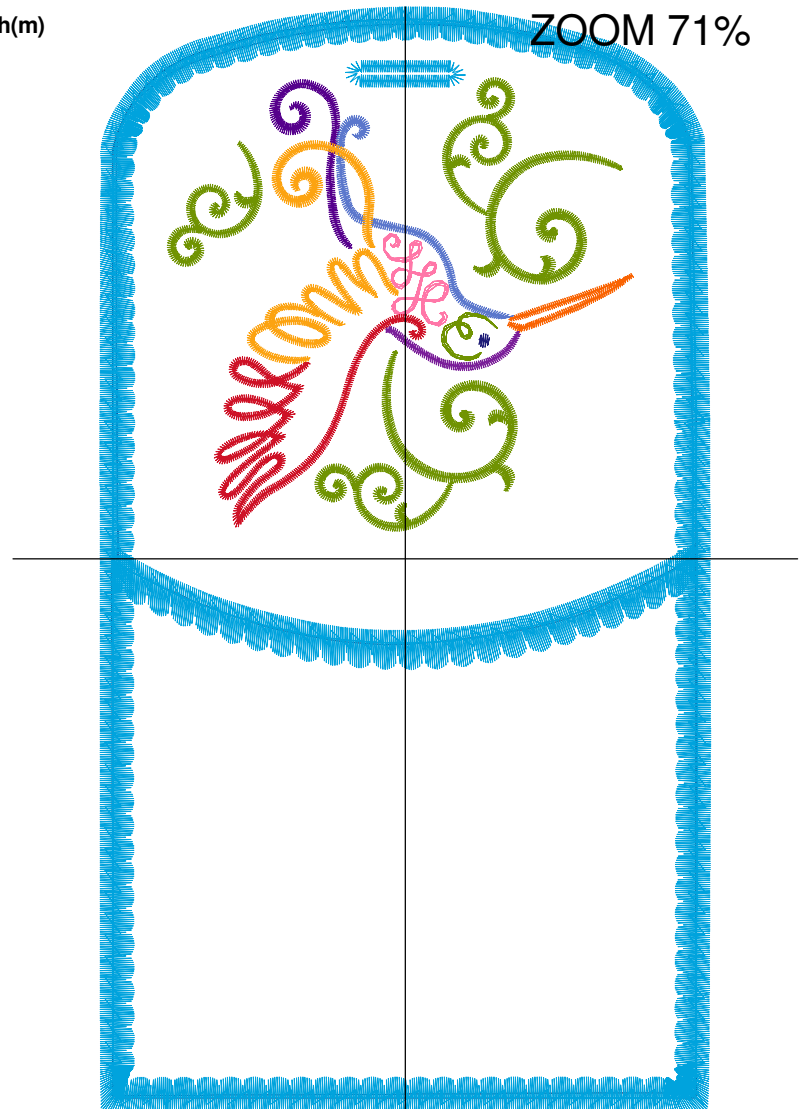

**Color Sequence:**

Design Name: atwnls0287	Customer Name:	Machine Set: Default	
Size=114.40 mm x 206.60 mm	Stitch No.=13681	ChangeColor No.=16	Trim No.=9

**Design Note:**

No.	Thread	Length(m)
1.	Robison Anton Super Brite Poly.Miami Artillery.9170	0.43
2.	Robison Anton Super Brite Poly.Nikko Blue.9022	0.43
3.	Robison Anton Super Brite Poly.California Blue.5689	4.37
4.	Robison Anton Super Brite Poly.Jockey Red.5581	0.99
5.	Robison Anton Super Brite Poly.Nikko Blue.9022	1.19
6.	Robison Anton Super Brite Poly.Green Dust.5757	4.66
7.	Robison Anton Super Brite Poly.Dark Texas Orange.5769	0.41
8.	Robison Anton Super Brite Poly.Iris.5588	0.29
9.	Robison Anton Super Brite Poly.Dark Melody.9031	0.66
10.	Robison Anton Super Brite Poly.Amanda Lavender.9048	0.69
11.	Robison Anton Super Brite Poly.Wild Pink.5559	1.10
12.	Robison Anton Super Brite Poly.Green Dust.5757	0.40
13.	Robison Anton Super Brite Poly.Scarlet Flame.9020	1.85
14.	Robison Anton Super Brite Poly.Yellow Mist.5709	1.81
15.	Robison Anton Super Brite Poly.Fire Blue.5736	0.03
16.	Robison Anton Super Brite Poly.Chow Blue.9171	0.52
17.	Robison Anton Super Brite Poly.California Blue.5689	20.86