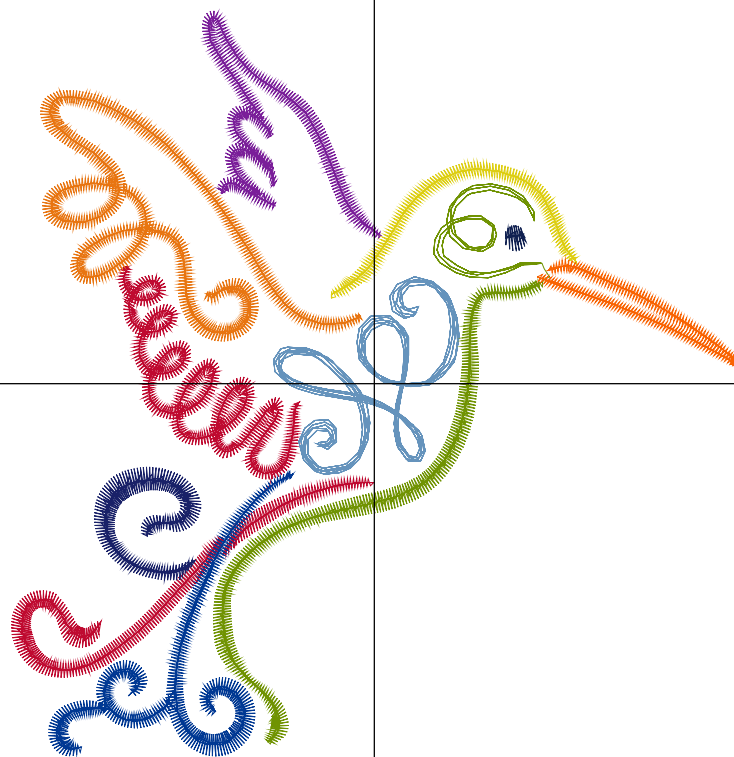

ZOOM 100%

**Color Sequence:**

Design Name: atwnls0279	Customer Name:	Machine Set: Default	
Size=96.10 mm x 98.60 mm	Stitch No.=7339	ChangeColor No.=9	Trim No.=2

**Design Note:**

No.	Thread	Length(m)
1.	Robison Anton Super Brite Poly.Jockey Red.5581	2.50
2.	Robison Anton Super Brite Poly.Golden Poppy.5630	1.80
3.	Robison Anton Super Brite Poly.Nikko Blue.9022	0.71
4.	Robison Anton Super Brite Poly.Sapphire.5580	1.34
5.	Robison Anton Super Brite Poly.Misty.5608	2.75
6.	Robison Anton Super Brite Poly.Iris.5588	0.98
7.	Robison Anton Super Brite Poly.Finch.9035	0.51
8.	Robison Anton Super Brite Poly.Green Dust.5757	1.90
9.	Robison Anton Super Brite Poly.PN Navy (24).5824	0.06
10.	Robison Anton Super Brite Poly.Dark Texas Orange.5769	0.53

ZOOM 100%

**Color Sequence:**

Design Name: atwnls0280	Customer Name:	Machine Set: Default	
Size=78.80 mm x 97.60 mm	Stitch No.=6067	ChangeColor No.=9	Trim No.=4

**Design Note:**

No.	Thread	Length(m)
1.	 Robison Anton Super Brite Poly.Green Dust.5757	0.35
2.	 Robison Anton Super Brite Poly.Purple.5554	1.56
3.	 Robison Anton Super Brite Poly.Sapphire.5580	1.31
4.	 Robison Anton Super Brite Poly.Wild Pink.5559	1.57
5.	 Robison Anton Super Brite Poly.Chow Blue.9171	0.48
6.	 Robison Anton Super Brite Poly.Paprika.5536	0.47
7.	 Robison Anton Super Brite Poly.Scarlet Flame.9020	2.22
8.	 Robison Anton Super Brite Poly.Golden Poppy.5630	0.80
9.	 Robison Anton Super Brite Poly.Grilled Orange.9072	0.76
10.	 Robison Anton Super Brite Poly.Livid Lavender.9166	0.71