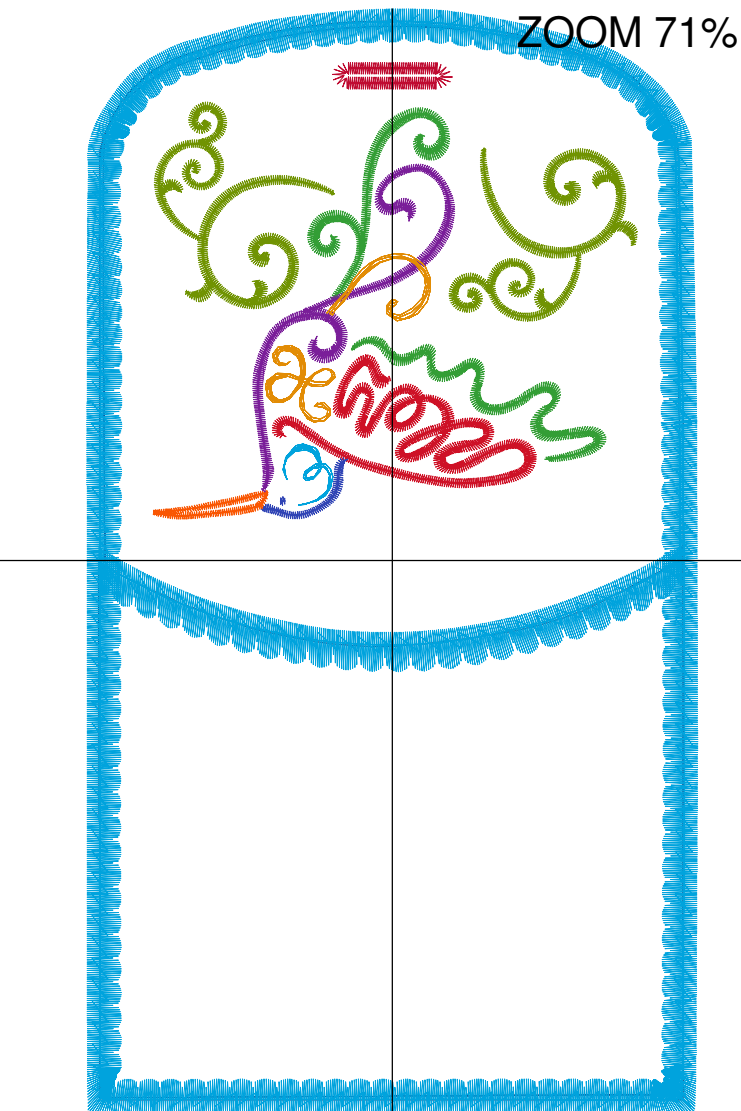

**Color Sequence:**

Design Name: atwnls0284	Date: 2016-01-09 18:58:32	Customer Name:	Machine Set: Default
Size=114.40 mm x 206.70 mm	Stitch No.=13423	ChangeColor No.=16	Trim No.=12

**Design Note:**

No.	Thread	Length(m)
1.	Robison Anton Super Brite Poly.Miami Artillery.9170	0.43
2.	Robison Anton Super Brite Poly.Nikko Blue.9022	0.74
3.	Robison Anton Super Brite Poly.California Blue.5689	4.37
4.	Robison Anton Super Brite Poly.Jockey Red.5581	0.99
5.	Robison Anton Super Brite Poly.Nikko Blue.9022	0.75
6.	Robison Anton Super Brite Poly.Green Dust.5757	3.83
7.	Robison Anton Super Brite Poly.Emerald.5514	2.20
8.	Robison Anton Super Brite Poly.Scarlet Flame.9020	2.39
9.	Robison Anton Super Brite Poly.Jamie Blue.5685	0.23
10.	Robison Anton Super Brite Poly.Grilled Orange.9072	0.37
11.	Robison Anton Super Brite Poly.California Blue.5689	0.49
12.	Robison Anton Super Brite Poly.Purple.5554	0.07
13.	Robison Anton Super Brite Poly.Iris.5588	1.54
14.	Robison Anton Super Brite Poly.Yellow.5513	1.82
15.	Robison Anton Super Brite Poly.Chow Blue.9171	0.44
16.	Robison Anton Super Brite Poly.California Blue.5689	20.34
17.	Robison Anton Super Brite Poly.Jockey Red.5581	0.52