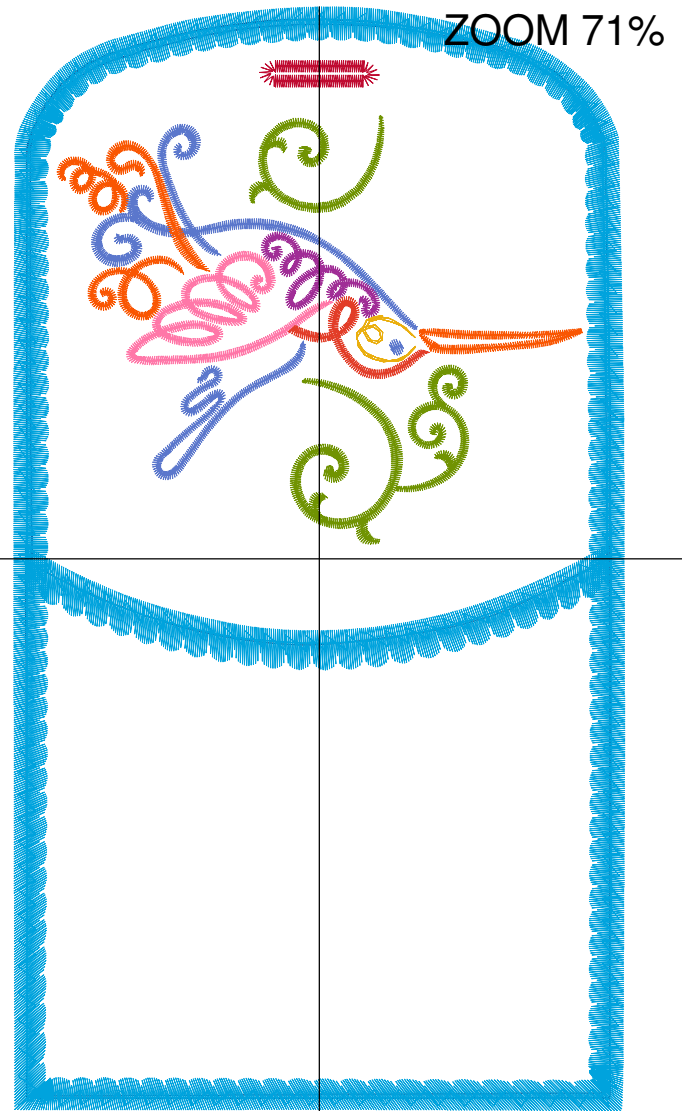

ZOOM 100%

**Color Sequence:**

Design Name: hummer10	Customer Name:	Machine Set: Default	
Size=96.80 mm x 85.60 mm	Stitch No.=6006	ChangeColor No.=8	Trim No.=6

**Design Note:**

No.	Thread	Length(m)
1.	Robison Anton Super Brite Poly.Jamie Blue.5685	2.33
2.	Robison Anton Super Brite Poly.Wild Pink.5559	1.23
3.	Robison Anton Super Brite Poly.New Berry.5800	1.49
4.	Robison Anton Super Brite Poly.Dolphin Blue.5829	1.51
5.	Robison Anton Super Brite Poly.Yellow.5513	0.85
6.	Robison Anton Super Brite Poly.New Berry.5800	1.05
7.	Robison Anton Super Brite Poly.Enventide Green.9147	0.98
8.	Robison Anton Super Brite Poly.Yellow.5513	0.54
9.	Robison Anton Super Brite Poly.Orangeade.5767	0.51

ZOOM 100%

**Color Sequence:**

Design Name: atwnls0283	Date: 2016-01-09 18:54:04	Customer Name:	Machine Set: Default
Size=114.40 mm x 206.60 mm	Stitch No.=12788	ChangeColor No.=15	Trim No.=14

**Design Note:**

No.	Thread	Length(m)
1.	Robison Anton Super Brite Poly.Miami Artillery.9170	0.43
2.	Robison Anton Super Brite Poly.Nikko Blue.9022	0.43
3.	Robison Anton Super Brite Poly.California Blue.5689	4.37
4.	Robison Anton Super Brite Poly.Jockey Red.5581	0.99
5.	Robison Anton Super Brite Poly.Nikko Blue.9022	1.12
6.	Robison Anton Super Brite Poly.Amanda Lavender.9048	2.37
7.	Robison Anton Super Brite Poly.Grilled Orange.9072	1.55
8.	Robison Anton Super Brite Poly.Wild Pink.5559	1.64
9.	Robison Anton Super Brite Poly.Rich Pink.9097	0.79
10.	Robison Anton Super Brite Poly.Orangeade.5767	0.54
11.	Robison Anton Super Brite Poly.Grilled Orange.9072	0.56
12.	Robison Anton Super Brite Poly.Golden Chair.9050	0.42
13.	Robison Anton Super Brite Poly.Green Dust.5757	2.77
14.	Robison Anton Super Brite Poly.Chow Blue.9171	0.44
15.	Robison Anton Super Brite Poly.California Blue.5689	20.10
16.	Robison Anton Super Brite Poly.Jockey Red.5581	0.52