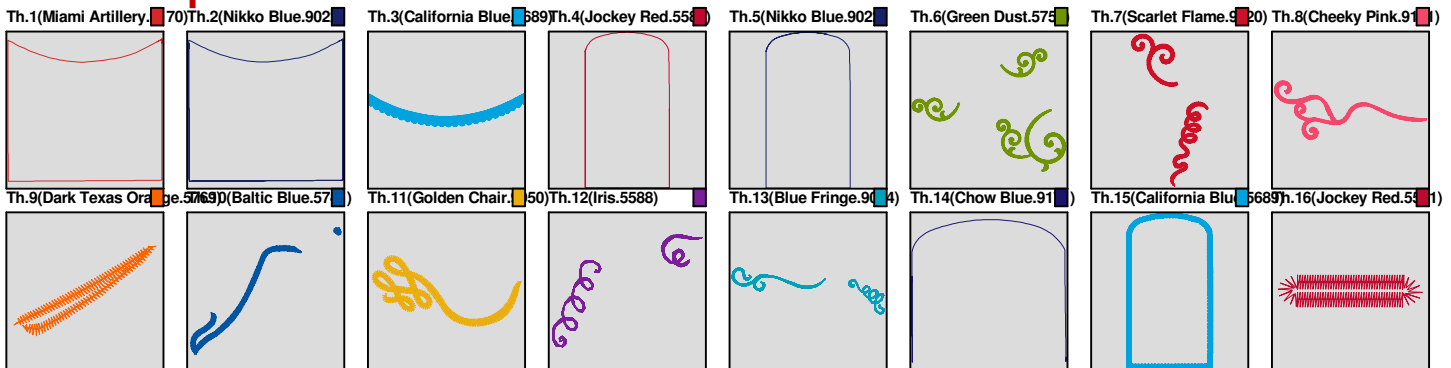

Color Sequence: