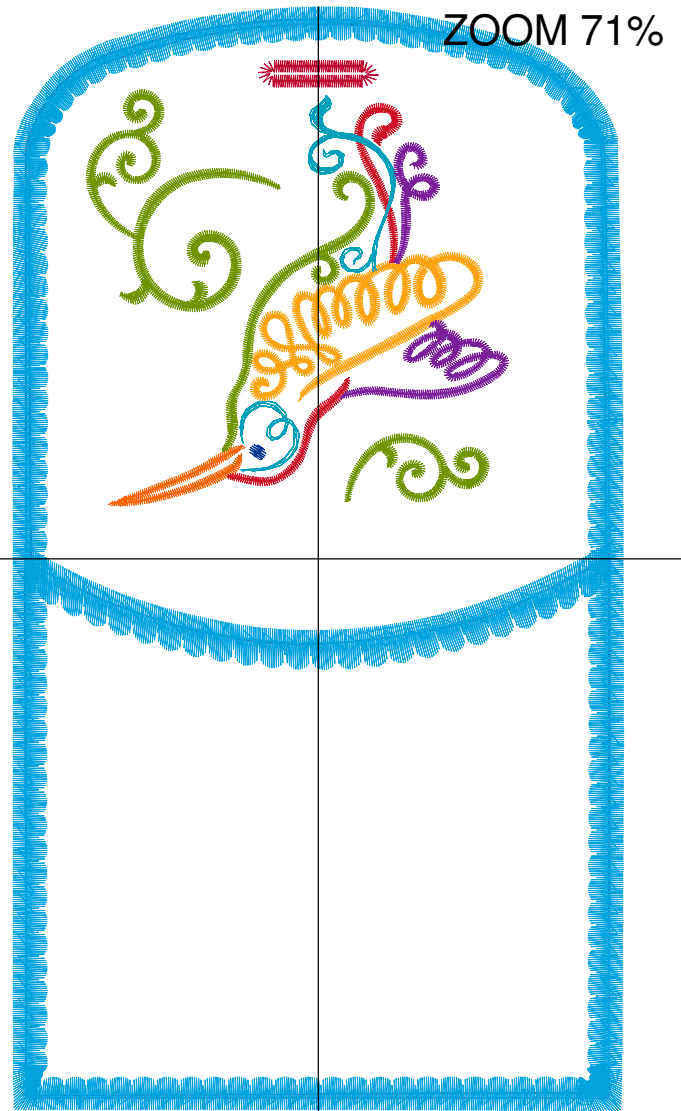

Design Name: atwnls0285	Date: 2016-01-09 19:01:07	Customer Name:	Machine Set: Default
Size=114.40 mm x 206.60 mm	Stitch No.=13327	ChangeColor No.=15	Trim No.=10

**Design Note:**

No.	Thread	Length(m)
1.	Robison Anton Super Brite Poly.Miami Artillery.9170	0.43
2.	Robison Anton Super Brite Poly.Nikko Blue.9022	0.43
3.	Robison Anton Super Brite Poly.California Blue.5689	4.37
4.	Robison Anton Super Brite Poly.Jockey Red.5581	0.99
5.	Robison Anton Super Brite Poly.Nikko Blue.9022	0.78
6.	Robison Anton Super Brite Poly.Green Dust.5757	3.05
7.	Robison Anton Super Brite Poly.Dark Texas Orange.5769	0.52
8.	Robison Anton Super Brite Poly.Yellow Mist.5709	2.61
9.	Robison Anton Super Brite Poly.Sapphire.5580	0.04
10.	Robison Anton Super Brite Poly.Scarlet Flame.9020	0.85
11.	Robison Anton Super Brite Poly.Green Dust.5757	1.06
12.	Robison Anton Super Brite Poly.Blue Fringe.9054	2.26
13.	Robison Anton Super Brite Poly.Iris.5588	1.58
14.	Robison Anton Super Brite Poly.Chow Blue.9171	0.44
15.	Robison Anton Super Brite Poly.California Blue.5689	20.34
16.	Robison Anton Super Brite Poly.Jockey Red.5581	0.52