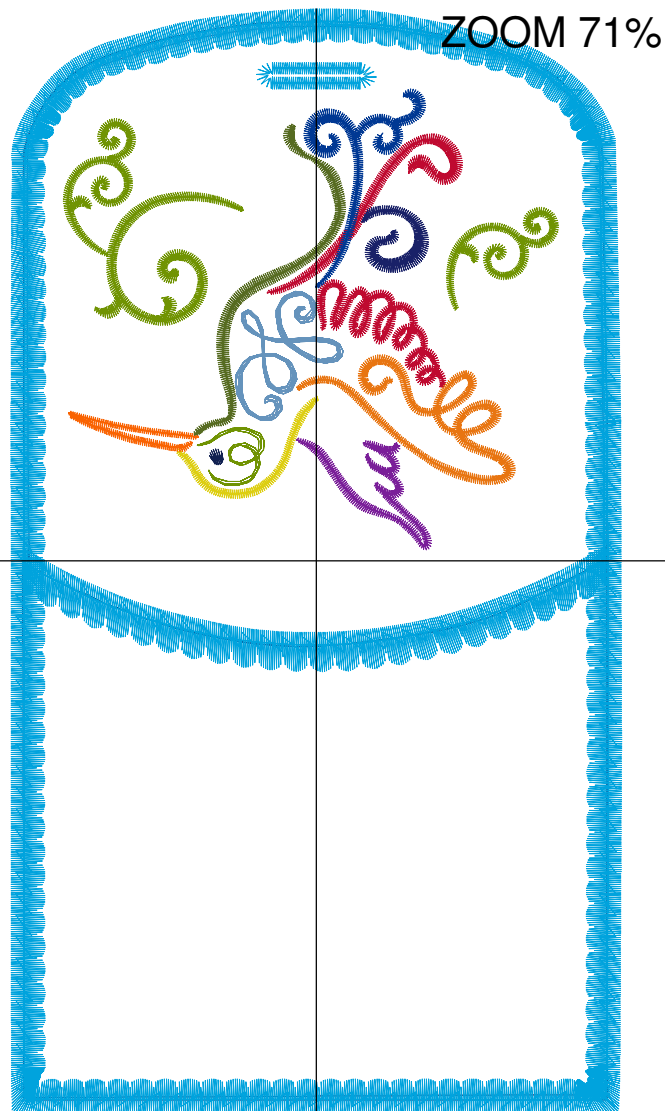

Design Name: atwnls0289	Customer Name:	Machine Set: Default	
Size=114.40 mm x 206.60 mm	Stitch No.=14154	ChangeColor No.=18	Trim No.=8

Design Note:

No.	Thread	Length(m)
1.	Robison Anton Super Brite Poly.Miami Artillery.9170	0.43
2.	Robison Anton Super Brite Poly.Nikko Blue.9022	0.55
3.	Robison Anton Super Brite Poly.California Blue.5689	4.37
4.	Robison Anton Super Brite Poly.Jockey Red.5581	0.99
5.	Robison Anton Super Brite Poly.Nikko Blue.9022	1.19
6.	Robison Anton Super Brite Poly.Green Dust.5757	2.74
7.	Robison Anton Super Brite Poly.Jockey Red.5581	1.99
8.	Robison Anton Super Brite Poly.Golden Poppy.5630	1.46
9.	Robison Anton Super Brite Poly.Nikko Blue.9022	0.56
10.	Robison Anton Super Brite Poly.Sapphire.5580	1.07
11.	Robison Anton Super Brite Poly.PN Navy (24).5824	0.05
12.	Robison Anton Super Brite Poly.Misty.5608	2.38
13.	Robison Anton Super Brite Poly.Iris.5588	0.79
14.	Robison Anton Super Brite Poly.Finch.9035	0.41
15.	Robison Anton Super Brite Poly.Dark Texas Orange.5769	0.44
16.	Robison Anton Super Brite Poly.Green Dust.5757	0.53
17.	Robison Anton Super Brite Poly.Meadow.5526	1.01
18.	Robison Anton Super Brite Poly.Chow Blue.9171	0.29
19.	Robison Anton Super Brite Poly.California Blue.5689	20.86

Color Sequence:

Th.1(Miami Artillery.9170) Th.2(Nikko Blue.9022) Th.3(California Blue.5689) Th.4(Jockey Red.5581) Th.5(Nikko Blue.9022) Th.6(Green Dust.5757) Th.7(Jockey Red.5581) Th.8(Golden Poppy.5630)

Th.9(Nikko Blue.9022) Th.10(Sapphire.5580) Th.11(PN Navy (24).5824) Th.12(Misty.5608) Th.13(Iris.5588) Th.14(Finch.9035) Th.15(Dark Texas Orange.5769) Th.16(Green Dust.5757)

Th.17(Meadow.5526) Th.18(Chow Blue.9171) Th.19(California Blue.5689)