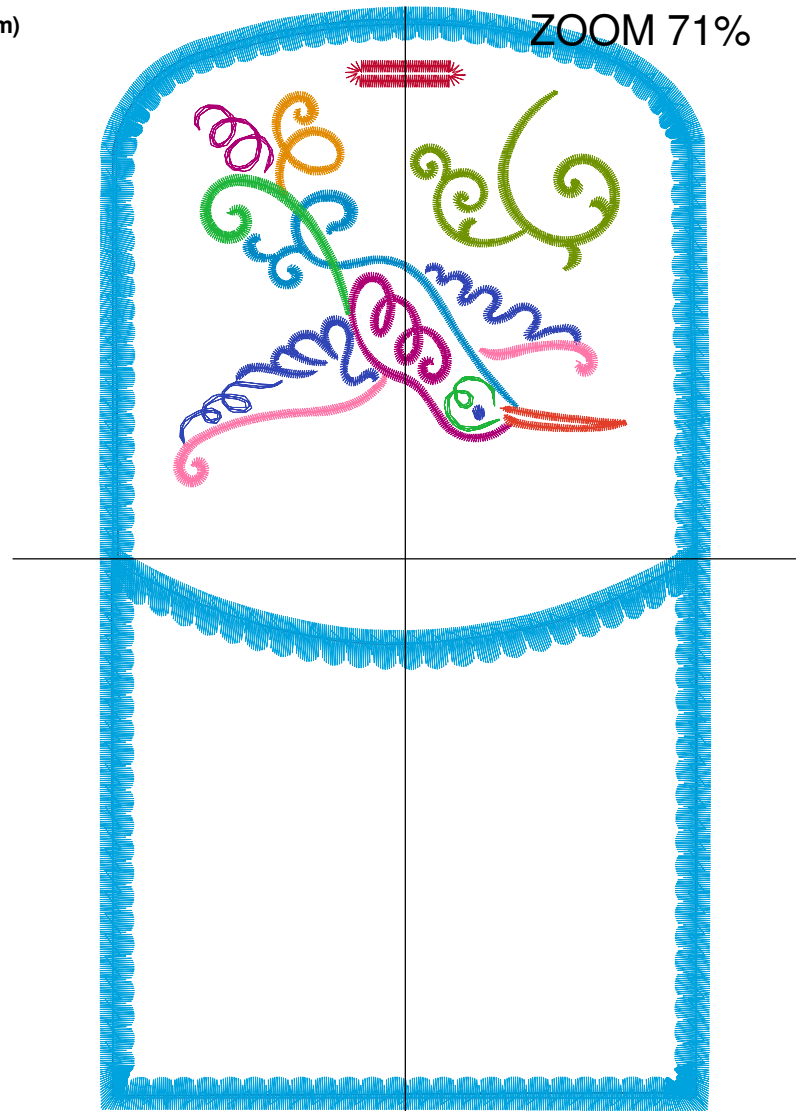

## Color Sequence:

<b>Design Name:</b> atwnls0292	<b>Customer Name:</b>	<b>Machine Set:</b> Default	
<b>Size:</b> 114.40 mm x 206.60 mm	<b>Stitch No.:</b> 12057	<b>ChangeColor No.:</b> 16	<b>Trim No.:</b> 7

**Design Note:**

No.	Thread	Length(m)
1.	Robison Anton Super Brite Poly.Miami Artillery.9170	0.43
2.	Robison Anton Super Brite Poly.Nikko Blue.9022	0.74
3.	Robison Anton Super Brite Poly.California Blue.5689	4.37
4.	Robison Anton Super Brite Poly.Jockey Red.5581	0.99
5.	Robison Anton Super Brite Poly.Nikko Blue.9022	0.68
6.	Robison Anton Super Brite Poly.Green Dust.5757	1.93
7.	Robison Anton Super Brite Poly.Jamie Blue.5685	1.66
8.	Robison Anton Super Brite Poly.Wild Pink.5559	1.02
9.	Robison Anton Super Brite Poly.New Berry.5800	1.21
10.	Robison Anton Super Brite Poly.Dolphin Blue.5829	1.23
11.	Robison Anton Super Brite Poly.Yellow.5513	0.71
12.	Robison Anton Super Brite Poly.New Berry.5800	0.46
13.	Robison Anton Super Brite Poly.Enventide Green.9147	1.26
14.	Robison Anton Super Brite Poly.Orangeade.5767	0.43
15.	Robison Anton Super Brite Poly.Chow Blue.9171	0.44
16.	Robison Anton Super Brite Poly.California Blue.5689	20.34
17.	Robison Anton Super Brite Poly.Jockey Red.5581	0.52