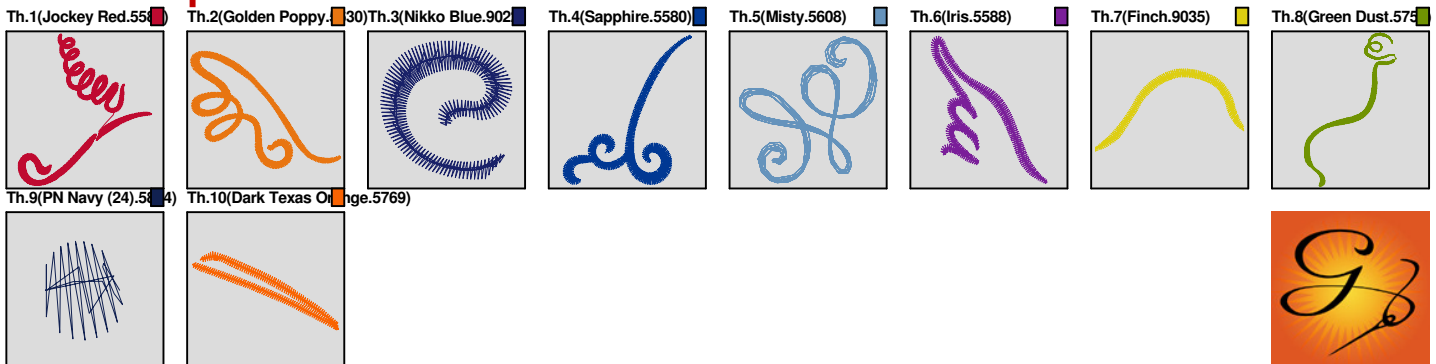

ZOOM 100%

**Color Sequence:**

Design Name: atwnls0279	Customer Name:	Machine Set: Default	
Size=96.10 mm x 98.60 mm	Stitch No.=7339	ChangeColor No.=9	Trim No.=2

**Design Note:**

No.	Thread	Length(m)
1.	Robison Anton Super Brite Poly.Jockey Red.5581	2.50
2.	Robison Anton Super Brite Poly.Golden Poppy.5630	1.80
3.	Robison Anton Super Brite Poly.Nikko Blue.9022	0.71
4.	Robison Anton Super Brite Poly.Sapphire.5580	1.34
5.	Robison Anton Super Brite Poly.Misty.5608	2.75
6.	Robison Anton Super Brite Poly.Iris.5588	0.98
7.	Robison Anton Super Brite Poly.Finch.9035	0.51
8.	Robison Anton Super Brite Poly.Green Dust.5757	1.90
9.	Robison Anton Super Brite Poly.PN Navy (24).5824	0.06
10.	Robison Anton Super Brite Poly.Dark Texas Orange.5769	0.53

ZOOM 100%

**Color Sequence:**

Design Name: atwnls0280	Customer Name:	Machine Set: Default	
Size=78.80 mm x 97.60 mm	Stitch No.=6067	ChangeColor No.=9	Trim No.=4

**Design Note:**

No.	Thread	Length(m)
1.	 Robison Anton Super Brite Poly.Green Dust.5757	0.35
2.	 Robison Anton Super Brite Poly.Purple.5554	1.56
3.	 Robison Anton Super Brite Poly.Sapphire.5580	1.31
4.	 Robison Anton Super Brite Poly.Wild Pink.5559	1.57
5.	 Robison Anton Super Brite Poly.Chow Blue.9171	0.48
6.	 Robison Anton Super Brite Poly.Paprika.5536	0.47
7.	 Robison Anton Super Brite Poly.Scarlet Flame.9020	2.22
8.	 Robison Anton Super Brite Poly.Golden Poppy.5630	0.80
9.	 Robison Anton Super Brite Poly.Grilled Orange.9072	0.76
10.	 Robison Anton Super Brite Poly.Livid Lavender.9166	0.71