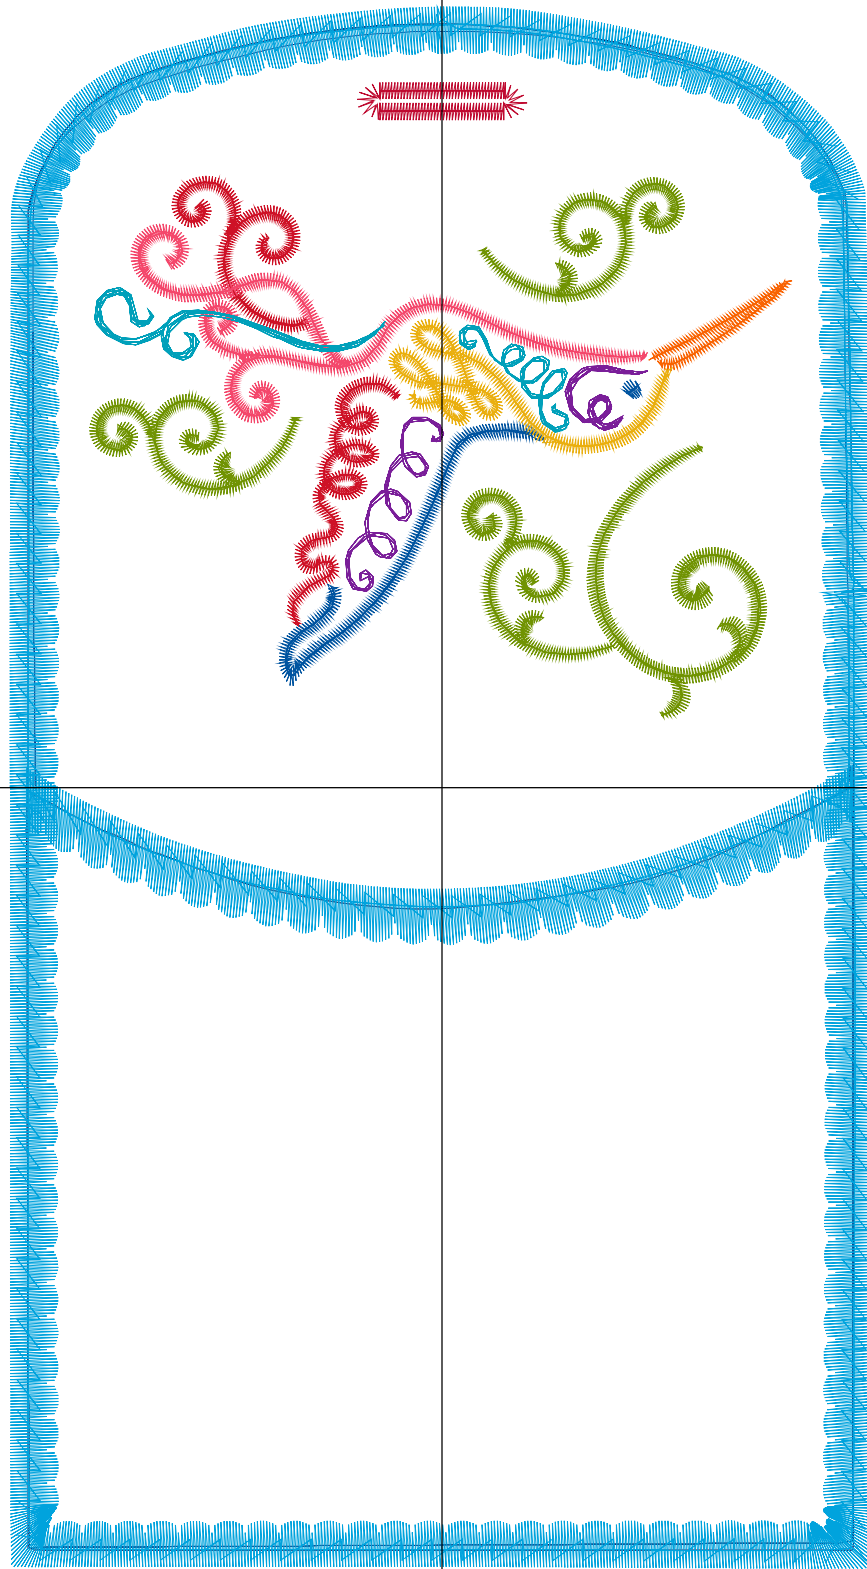

Design Name: atwnls0287	Customer Name:	Machine Set: Default	
Size=114.40 mm x 206.60 mm	Stitch No.=13681	ChangeColor No.=16	Trim No.=9

Design Note:

No.	Thread	Length(m)
1.	Robison Anton Super Brite Poly.Miami Artillery.9170	0.43
2.	Robison Anton Super Brite Poly.Nikko Blue.9022	0.43
3.	Robison Anton Super Brite Poly.California Blue.5689	4.37
4.	Robison Anton Super Brite Poly.Jockey Red.5581	0.99
5.	Robison Anton Super Brite Poly.Nikko Blue.9022	1.19
6.	Robison Anton Super Brite Poly.Green Dust.5757	4.66
7.	Robison Anton Super Brite Poly.Dark Texas Orange.5769	0.41
8.	Robison Anton Super Brite Poly.Iris.5588	0.29
9.	Robison Anton Super Brite Poly.Dark Melody.9031	0.66
10.	Robison Anton Super Brite Poly.Amanda Lavender.9048	0.69
11.	Robison Anton Super Brite Poly.Wild Pink.5559	1.10
12.	Robison Anton Super Brite Poly.Green Dust.5757	0.40
13.	Robison Anton Super Brite Poly.Scarlet Flame.9020	1.85
14.	Robison Anton Super Brite Poly.Yellow Mist.5709	1.81
15.	Robison Anton Super Brite Poly.Fire Blue.5736	0.03
16.	Robison Anton Super Brite Poly.Chow Blue.9171	0.52
17.	Robison Anton Super Brite Poly.California Blue.5689	20.86