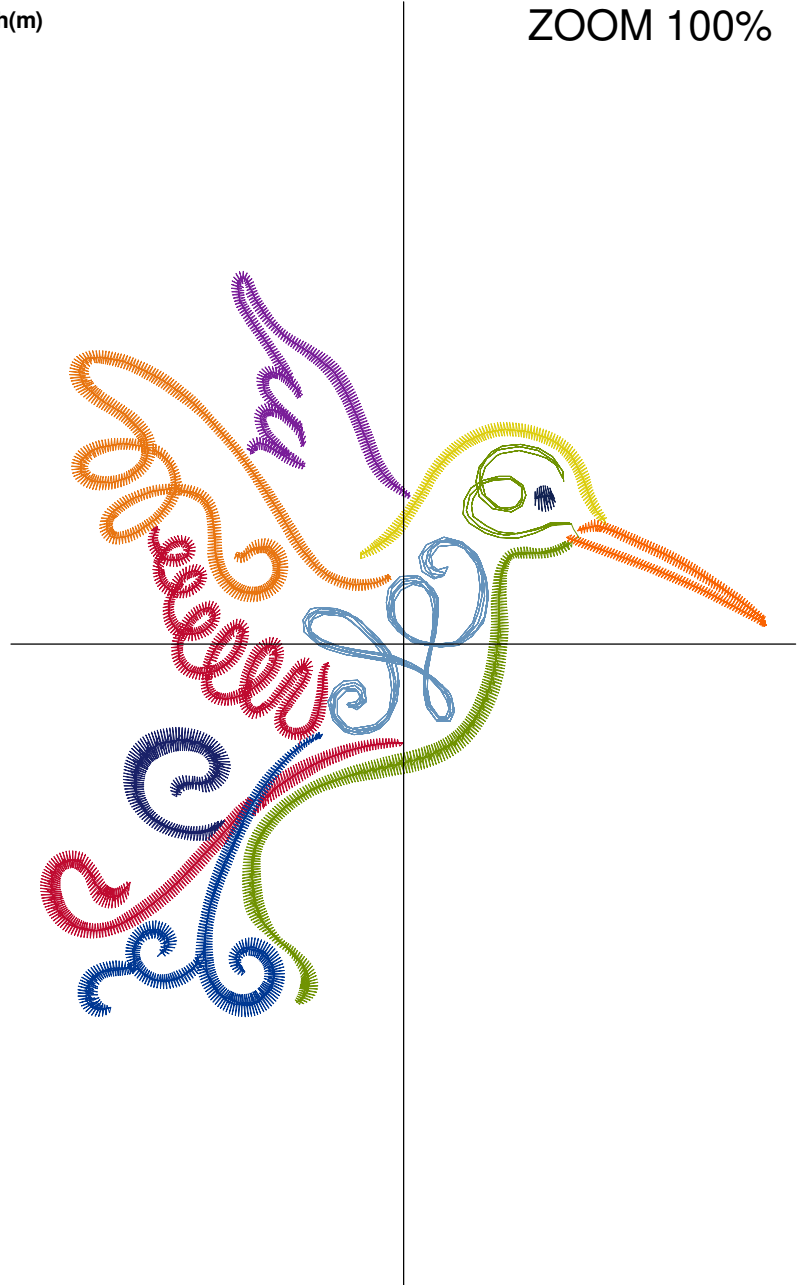

ZOOM 100%

**Color Sequence:**

Design Name: atwnls0279	Customer Name:	Machine Set: Default	
Size=96.10 mm x 98.60 mm	Stitch No.=7339	ChangeColor No.=9	Trim No.=2

**Design Note:**

No.	Thread	Length(m)
1.	Robison Anton Super Brite Poly.Jockey Red.5581	2.50
2.	Robison Anton Super Brite Poly.Golden Poppy.5630	1.80
3.	Robison Anton Super Brite Poly.Nikko Blue.9022	0.71
4.	Robison Anton Super Brite Poly.Sapphire.5580	1.34
5.	Robison Anton Super Brite Poly.Misty.5608	2.75
6.	Robison Anton Super Brite Poly.Iris.5588	0.98
7.	Robison Anton Super Brite Poly.Finch.9035	0.51
8.	Robison Anton Super Brite Poly.Green Dust.5757	1.90
9.	Robison Anton Super Brite Poly.PN Navy (24).5824	0.06
10.	Robison Anton Super Brite Poly.Dark Texas Orange.5769	0.53

ZOOM 100%

**Color Sequence:**

Design Name: atwnls0280	Customer Name:	Machine Set: Default	
Size=78.80 mm x 97.60 mm	Stitch No.=6067	ChangeColor No.=9	Trim No.=4

**Design Note:**

No.	Thread	Length(m)
1.	 Robison Anton Super Brite Poly.Green Dust.5757	0.35
2.	 Robison Anton Super Brite Poly.Purple.5554	1.56
3.	 Robison Anton Super Brite Poly.Sapphire.5580	1.31
4.	 Robison Anton Super Brite Poly.Wild Pink.5559	1.57
5.	 Robison Anton Super Brite Poly.Chow Blue.9171	0.48
6.	 Robison Anton Super Brite Poly.Paprika.5536	0.47
7.	 Robison Anton Super Brite Poly.Scarlet Flame.9020	2.22
8.	 Robison Anton Super Brite Poly.Golden Poppy.5630	0.80
9.	 Robison Anton Super Brite Poly.Grilled Orange.9072	0.76
10.	 Robison Anton Super Brite Poly.Livid Lavender.9166	0.71