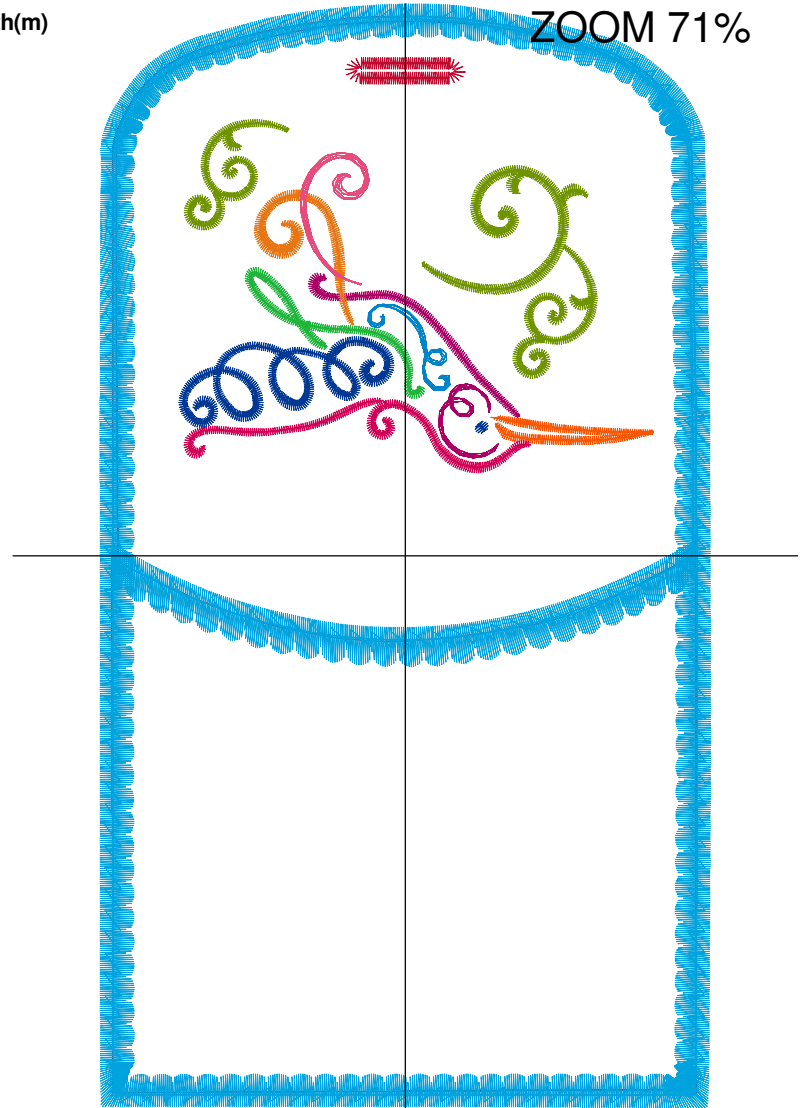

Design Name: atwnls0288	Customer Name:	Machine Set: Default	
Size:114.40 mm x 206.60 mm	Stitch No.:12293	ChangeColor No.:16	Trim No.:9

Design Note:

No.	Thread	Length(m)
1.	Robison Anton Super Brite Poly.Miami Artillery.9170	0.43
2.	Robison Anton Super Brite Poly.Nikko Blue.9022	0.74
3.	Robison Anton Super Brite Poly.California Blue.5689	4.38
4.	Robison Anton Super Brite Poly.Jockey Red.5581	0.99
5.	Robison Anton Super Brite Poly.Nikko Blue.9022	0.63
6.	Robison Anton Super Brite Poly.Green Dust.5757	2.74
7.	Robison Anton Super Brite Poly.Passion.5591	1.16
8.	Robison Anton Super Brite Poly.Grilled Orange.9072	0.57
9.	Robison Anton Super Brite Poly.Pink Bleeding Heart.9012	0.94
10.	Robison Anton Super Brite Poly.Sapphire.5580	1.68
11.	Robison Anton Super Brite Poly.Enventide Green.9147	0.73
12.	Robison Anton Super Brite Poly.China Blue.5823	0.75
13.	Robison Anton Super Brite Poly.Golden Poppy.5630	0.73
14.	Robison Anton Super Brite Poly.Rose Pink.5806	1.09
15.	Robison Anton Super Brite Poly.Chow Blue.9171	0.44
16.	Robison Anton Super Brite Poly.California Blue.5689	20.34
17.	Robison Anton Super Brite Poly.Jockey Red.5581	0.52

Color Sequence:

Th.1(Miami Artillery.9170) Th.2(Nikko Blue.9022) Th.3(California Blue.5689) Th.4(Jockey Red.5581) Th.5(Nikko Blue.9022) Th.6(Green Dust.5757) Th.7(Passion.5591) Th.8(Grilled Orange.9072)

Th.9(Pink Bleeding Heart.9012) Th.10(Sapphire.5580) Th.11(Enventide Green.9147) Th.12(China Blue.5823) Th.13(Golden Poppy.5630) Th.14(Rose Pink.5806) Th.15(Chow Blue.9171) Th.16(California Blue.5689)

Th.17(Jockey Red.5581)