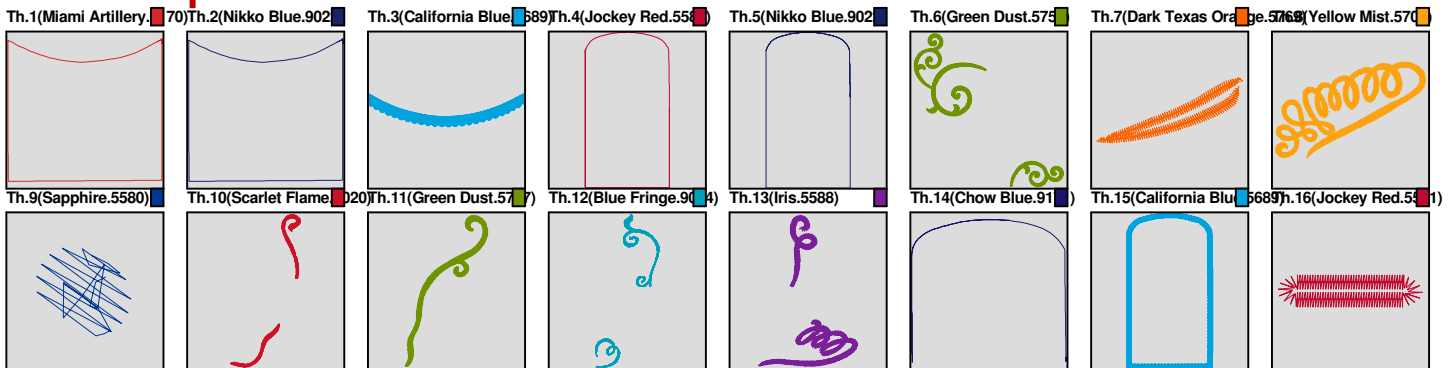

Color Sequence: