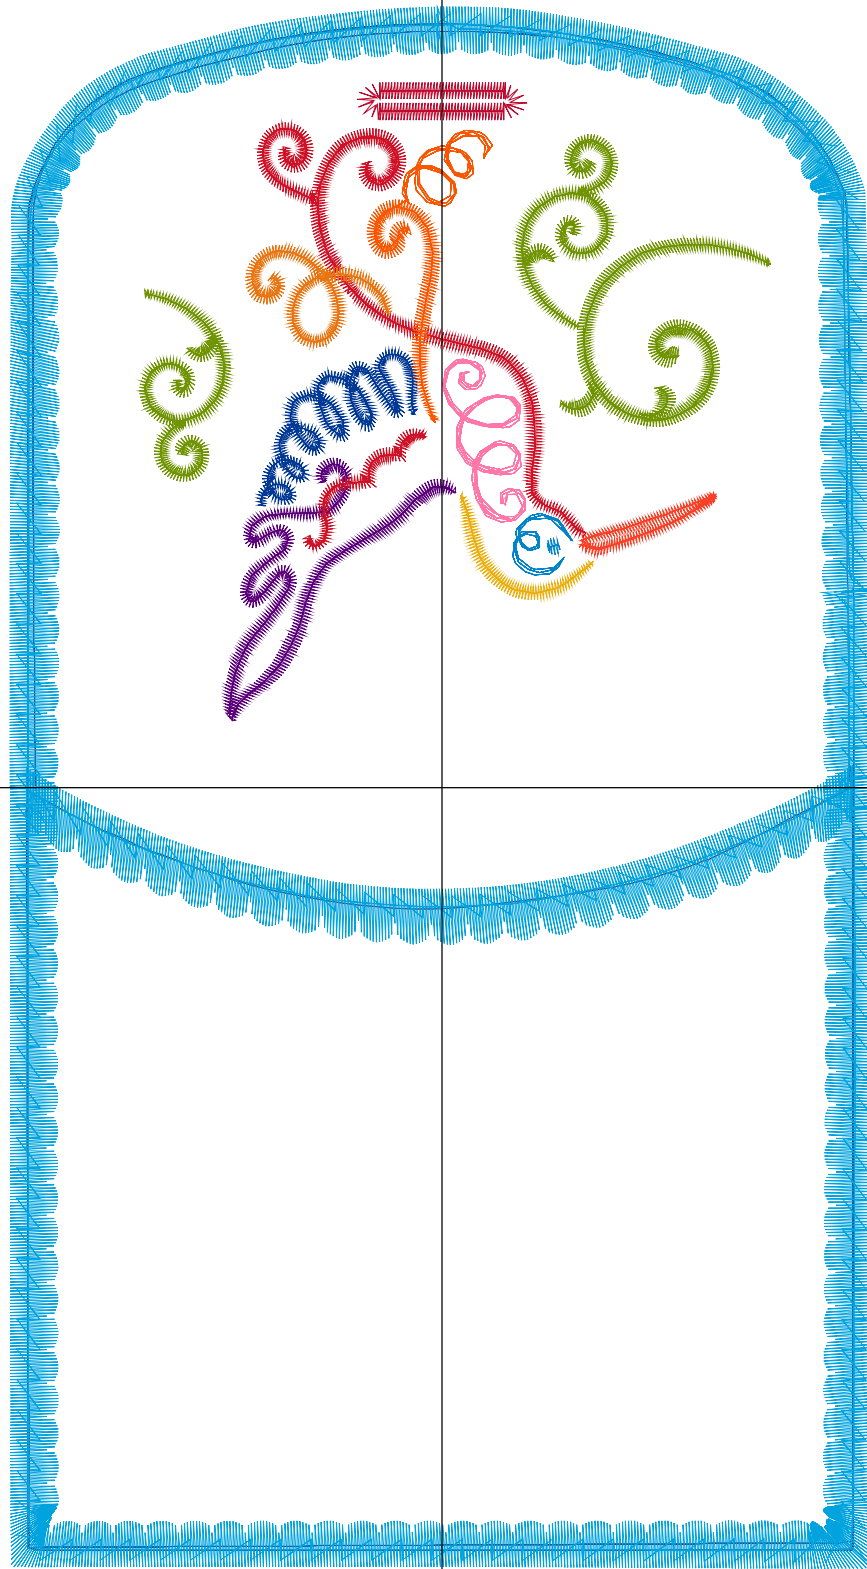

Design Name: atwnls0291	Customer Name:	Machine Set: Default	
Size:114.40 mm x 206.60 mm	Stitch No.:13498	ChangeColor No.:15	Trim No.:7

No.	Thread	Length(m)
1.	Robison Anton Super Brite Poly.Miami Artillery.9170	0.43
2.	Robison Anton Super Brite Poly.Nikko Blue.9022	0.74
3.	Robison Anton Super Brite Poly.California Blue.5689	4.37
4.	Robison Anton Super Brite Poly.Jockey Red.5581	0.99
5.	Robison Anton Super Brite Poly.Nikko Blue.9022	1.17
6.	Robison Anton Super Brite Poly.Green Dust.5757	1.92
7.	Robison Anton Super Brite Poly.Sapphire.5580	1.82
8.	Robison Anton Super Brite Poly.California Blue.5689	0.79
9.	Robison Anton Super Brite Poly.Jockey Red.5581	1.17
10.	Robison Anton Super Brite Poly.Warm Sunshine.9172	1.79
11.	Robison Anton Super Brite Poly.Wild Pink.5559	2.03
12.	Robison Anton Super Brite Poly.Regal Purple.9021	2.29
13.	Robison Anton Super Brite Poly.Dark Texas Orange.5769	0.38
14.	Robison Anton Super Brite Poly.Chow Blue.9171	0.44
15.	Robison Anton Super Brite Poly.California Blue.5689	20.34
16.	Robison Anton Super Brite Poly.Jockey Red.5581	0.52