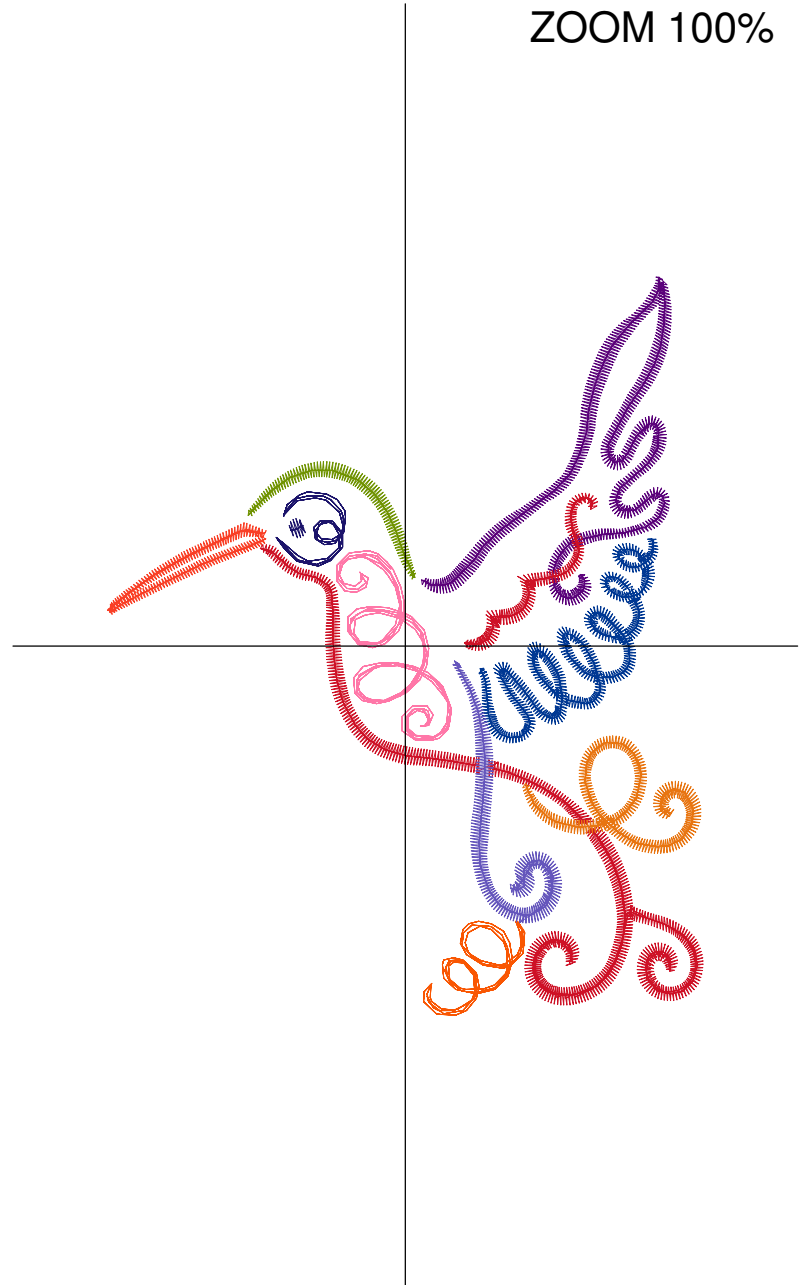

Design Name: atwnls0280	Customer Name:	Machine Set: Default	
Size=78.80 mm x 97.60 mm	Stitch No.=6067	ChangeColor No.=9	Trim No.=4

Design Note:

No.	Thread	Length(m)
1.	Robison Anton Super Brite Poly.Green Dust.5757	0.35
2.	Robison Anton Super Brite Poly.Purple.5554	1.56
3.	Robison Anton Super Brite Poly.Sapphire.5580	1.31
4.	Robison Anton Super Brite Poly.Wild Pink.5559	1.57
5.	Robison Anton Super Brite Poly.Chow Blue.9171	0.48
6.	Robison Anton Super Brite Poly.Paprika.5536	0.47
7.	Robison Anton Super Brite Poly.Scarlet Flame.9020	2.22
8.	Robison Anton Super Brite Poly.Golden Poppy.5630	0.80
9.	Robison Anton Super Brite Poly.Grilled Orange.9072	0.76
10.	Robison Anton Super Brite Poly.Livid Lavender.9166	0.71

ZOOM 100%

Color Sequence:

Th.1(Green Dust.5757)	Th.2(Purple.5554)	Th.3(Sapphire.5580)	Th.4(Wild Pink.5559)	Th.5(Chow Blue.9171)	Th.6(Paprika.5536)	Th.7(Scarlet Flame.9020)	Th.8(Golden Poppy.5630)
Th.9(Grilled Orange.9072)	Th.10(Livid Lavender.9166)