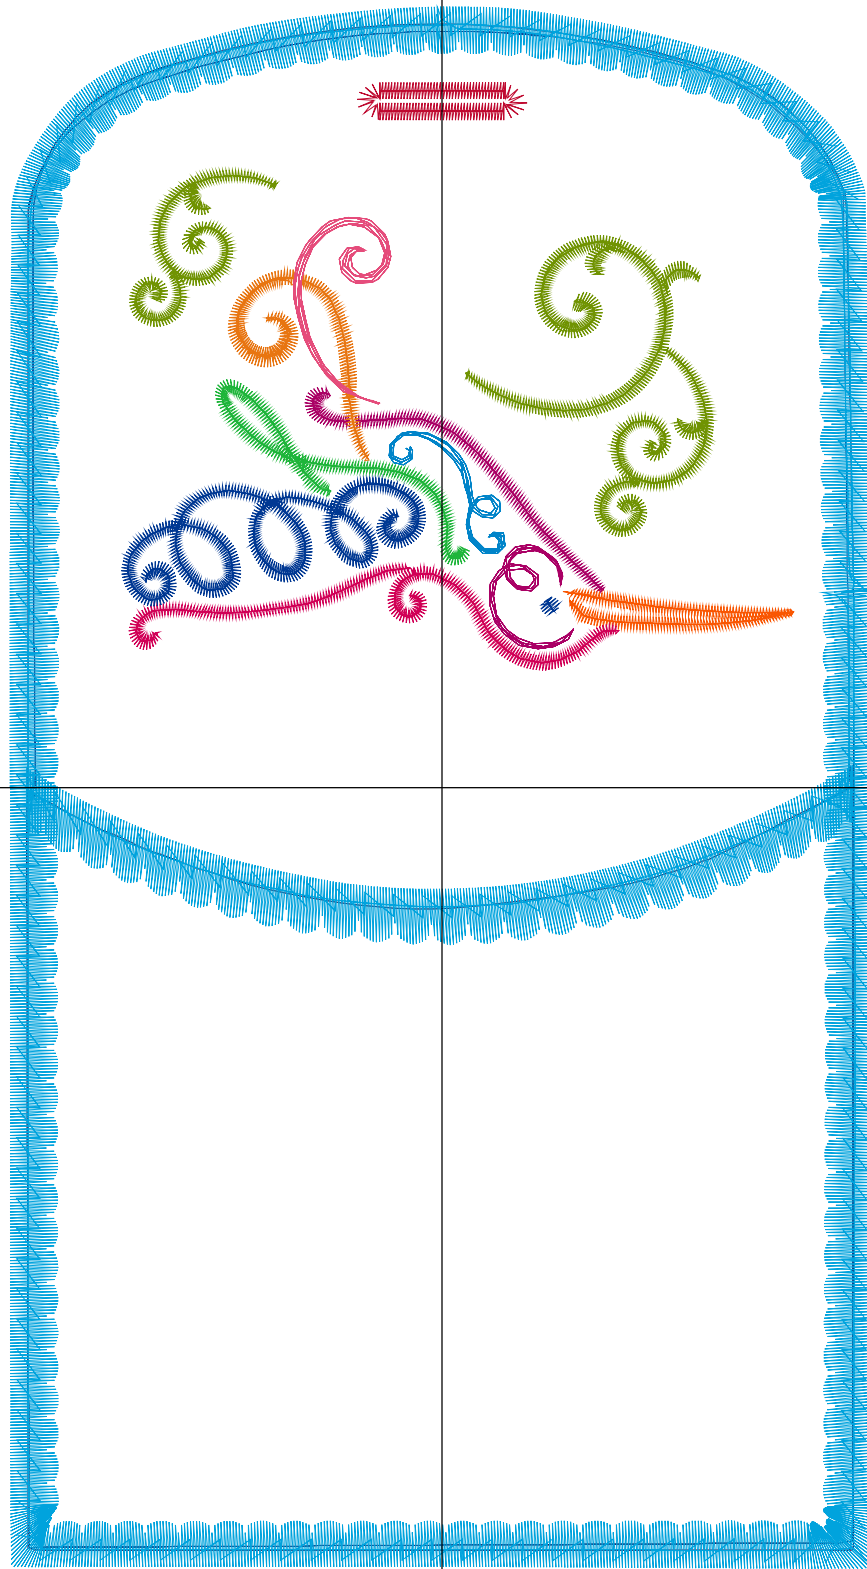

Design Name: atwnls0289	Customer Name:	Machine Set: Default	
Size=114.40 mm x 206.60 mm	Stitch No.=14154	ChangeColor No.=18	Trim No.=8

Design Note:

No.	Thread	Length(m)
1.	Robison Anton Super Brite Poly.Miami Artillery.9170	0.43
2.	Robison Anton Super Brite Poly.Nikko Blue.9022	0.55
3.	Robison Anton Super Brite Poly.California Blue.5689	4.37
4.	Robison Anton Super Brite Poly.Jockey Red.5581	0.99
5.	Robison Anton Super Brite Poly.Nikko Blue.9022	1.19
6.	Robison Anton Super Brite Poly.Green Dust.5757	2.74
7.	Robison Anton Super Brite Poly.Jockey Red.5581	1.99
8.	Robison Anton Super Brite Poly.Golden Poppy.5630	1.46
9.	Robison Anton Super Brite Poly.Nikko Blue.9022	0.56
10.	Robison Anton Super Brite Poly.Sapphire.5580	1.07
11.	Robison Anton Super Brite Poly.PN Navy (24).5824	0.05
12.	Robison Anton Super Brite Poly.Misty.5608	2.38
13.	Robison Anton Super Brite Poly.Iris.5588	0.79
14.	Robison Anton Super Brite Poly.Finch.9035	0.41
15.	Robison Anton Super Brite Poly.Dark Texas Orange.5769	0.44
16.	Robison Anton Super Brite Poly.Green Dust.5757	0.53
17.	Robison Anton Super Brite Poly.Meadow.5526	1.01
18.	Robison Anton Super Brite Poly.Chow Blue.9171	0.29
19.	Robison Anton Super Brite Poly.California Blue.5689	20.86