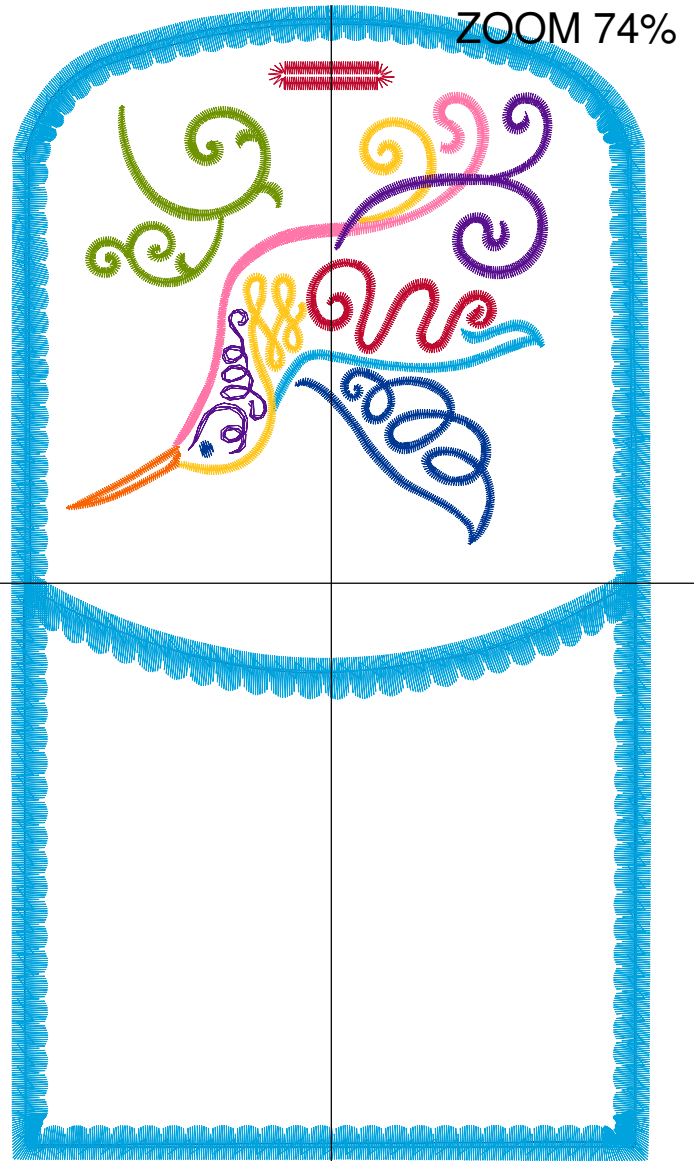

Design Name: atwnls0291	Customer Name:	Machine Set: Default	
Size:114.40 mm x 206.60 mm	Stitch No.:13498	ChangeColor No.:15	Trim No.:7

No.	Thread	Length(m)
1.	Robison Anton Super Brite Poly.Miami Artillery.9170	0.43
2.	Robison Anton Super Brite Poly.Nikko Blue.9022	0.74
3.	Robison Anton Super Brite Poly.California Blue.5689	4.37
4.	Robison Anton Super Brite Poly.Jockey Red.5581	0.99
5.	Robison Anton Super Brite Poly.Nikko Blue.9022	1.17
6.	Robison Anton Super Brite Poly.Green Dust.5757	1.92
7.	Robison Anton Super Brite Poly.Sapphire.5580	1.82
8.	Robison Anton Super Brite Poly.California Blue.5689	0.79
9.	Robison Anton Super Brite Poly.Jockey Red.5581	1.17
10.	Robison Anton Super Brite Poly.Warm Sunshine.9172	1.79
11.	Robison Anton Super Brite Poly.Wild Pink.5559	2.03
12.	Robison Anton Super Brite Poly.Regal Purple.9021	2.29
13.	Robison Anton Super Brite Poly.Dark Texas Orange.5769	0.38
14.	Robison Anton Super Brite Poly.Chow Blue.9171	0.44
15.	Robison Anton Super Brite Poly.California Blue.5689	20.34
16.	Robison Anton Super Brite Poly.Jockey Red.5581	0.52