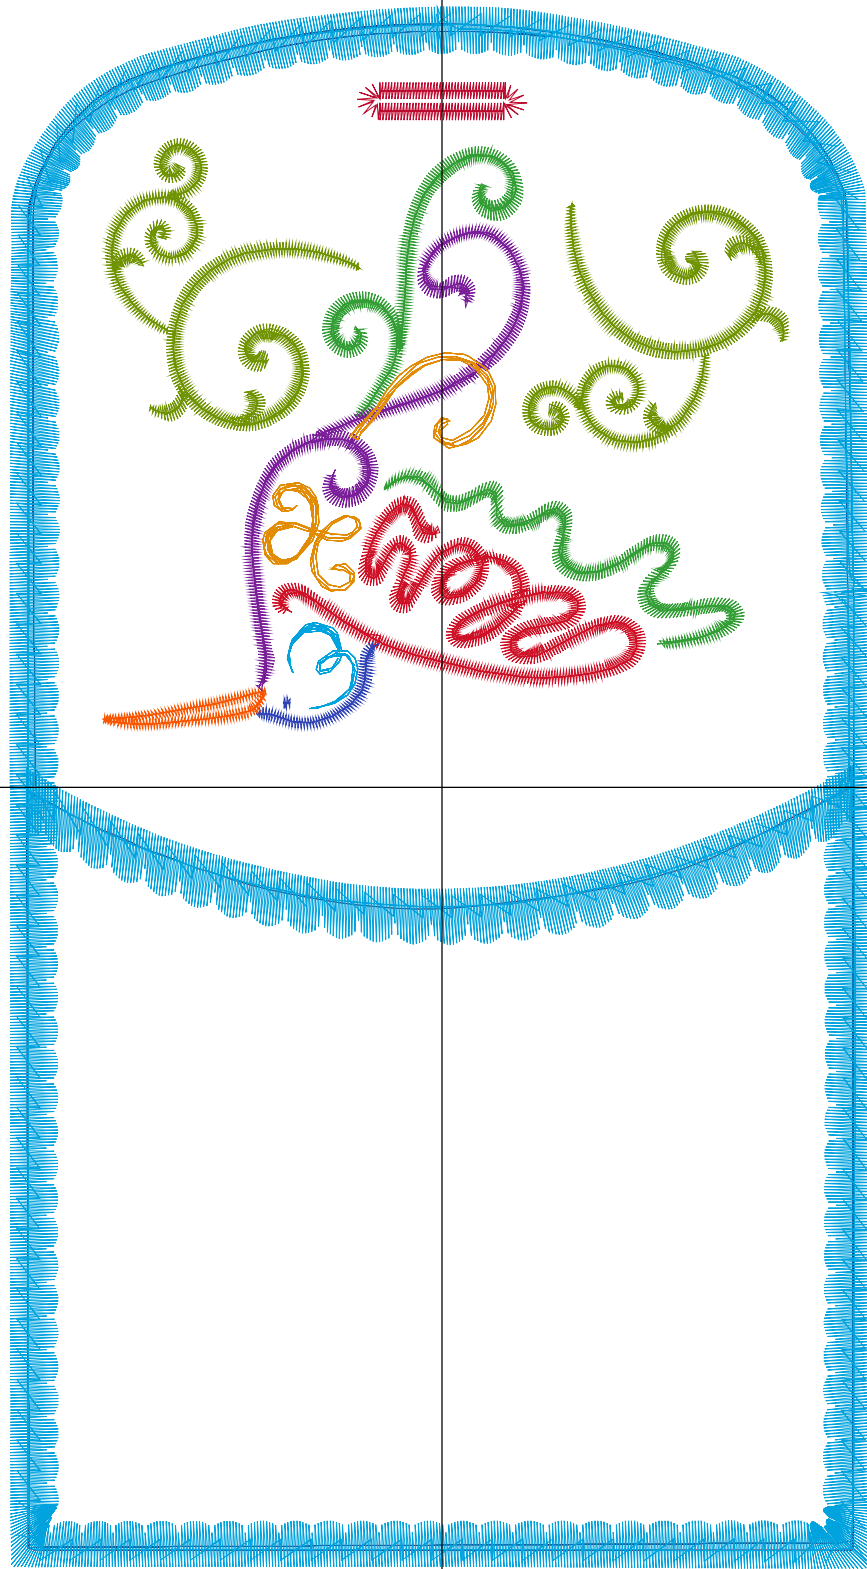

Design Name: atwnls0285	Date: 2016-01-09 19:01:07	Customer Name:	Machine Set: Default
Size=114.40 mm x 206.60 mm	Stitch No.=13327	ChangeColor No.=15	Trim No.=10

Design Note:

No.	Thread	Length(m)
1.	Robison Anton Super Brite Poly.Miami Artillery.9170	0.43
2.	Robison Anton Super Brite Poly.Nikko Blue.9022	0.43
3.	Robison Anton Super Brite Poly.California Blue.5689	4.37
4.	Robison Anton Super Brite Poly.Jockey Red.5581	0.99
5.	Robison Anton Super Brite Poly.Nikko Blue.9022	0.78
6.	Robison Anton Super Brite Poly.Green Dust.5757	3.05
7.	Robison Anton Super Brite Poly.Dark Texas Orange.5769	0.52
8.	Robison Anton Super Brite Poly.Yellow Mist.5709	2.61
9.	Robison Anton Super Brite Poly.Sapphire.5580	0.04
10.	Robison Anton Super Brite Poly.Scarlet Flame.9020	0.85
11.	Robison Anton Super Brite Poly.Green Dust.5757	1.06
12.	Robison Anton Super Brite Poly.Blue Fringe.9054	2.26
13.	Robison Anton Super Brite Poly.Iris.5588	1.58
14.	Robison Anton Super Brite Poly.Chow Blue.9171	0.44
15.	Robison Anton Super Brite Poly.California Blue.5689	20.34
16.	Robison Anton Super Brite Poly.Jockey Red.5581	0.52