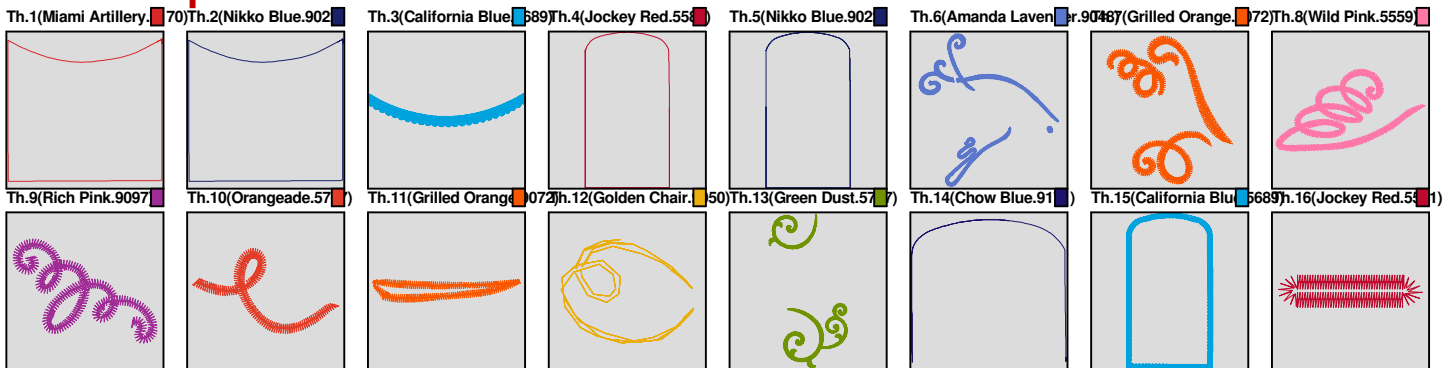

Color Sequence: