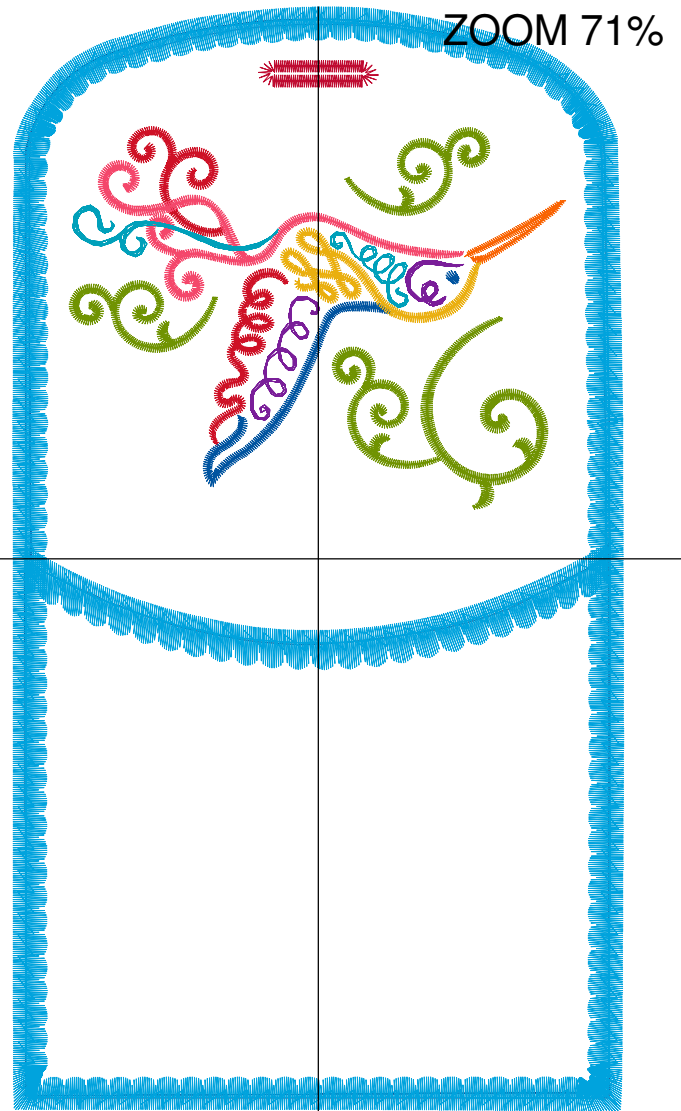

Design Name: atwnls0286	Customer Name:	Machine Set: Default	
Size:114.40 mm x 206.60 mm	Stitch No.:14098	ChangeColor No.:15	Trim No.:12

Design Note:

No.	Thread	Length(m)
1.	Robison Anton Super Brite Poly.Miami Artillery.9170	0.43
2.	Robison Anton Super Brite Poly.Nikko Blue.9022	0.74
3.	Robison Anton Super Brite Poly.California Blue.5689	4.37
4.	Robison Anton Super Brite Poly.Jockey Red.5581	0.99
5.	Robison Anton Super Brite Poly.Nikko Blue.9022	0.69
6.	Robison Anton Super Brite Poly.Green Dust.5757	3.95
7.	Robison Anton Super Brite Poly.Scarlet Flame.9020	1.62
8.	Robison Anton Super Brite Poly.Cheeky Pink.9161	1.64
9.	Robison Anton Super Brite Poly.Dark Texas Orange.5769	0.34
10.	Robison Anton Super Brite Poly.Baltic Blue.5741	0.82
11.	Robison Anton Super Brite Poly.Golden Chair.9050	1.10
12.	Robison Anton Super Brite Poly.Iris.5588	1.46
13.	Robison Anton Super Brite Poly.Blue Fringe.9054	2.12
14.	Robison Anton Super Brite Poly.Chow Blue.9171	0.35
15.	Robison Anton Super Brite Poly.California Blue.5689	20.34
16.	Robison Anton Super Brite Poly.Jockey Red.5581	0.52