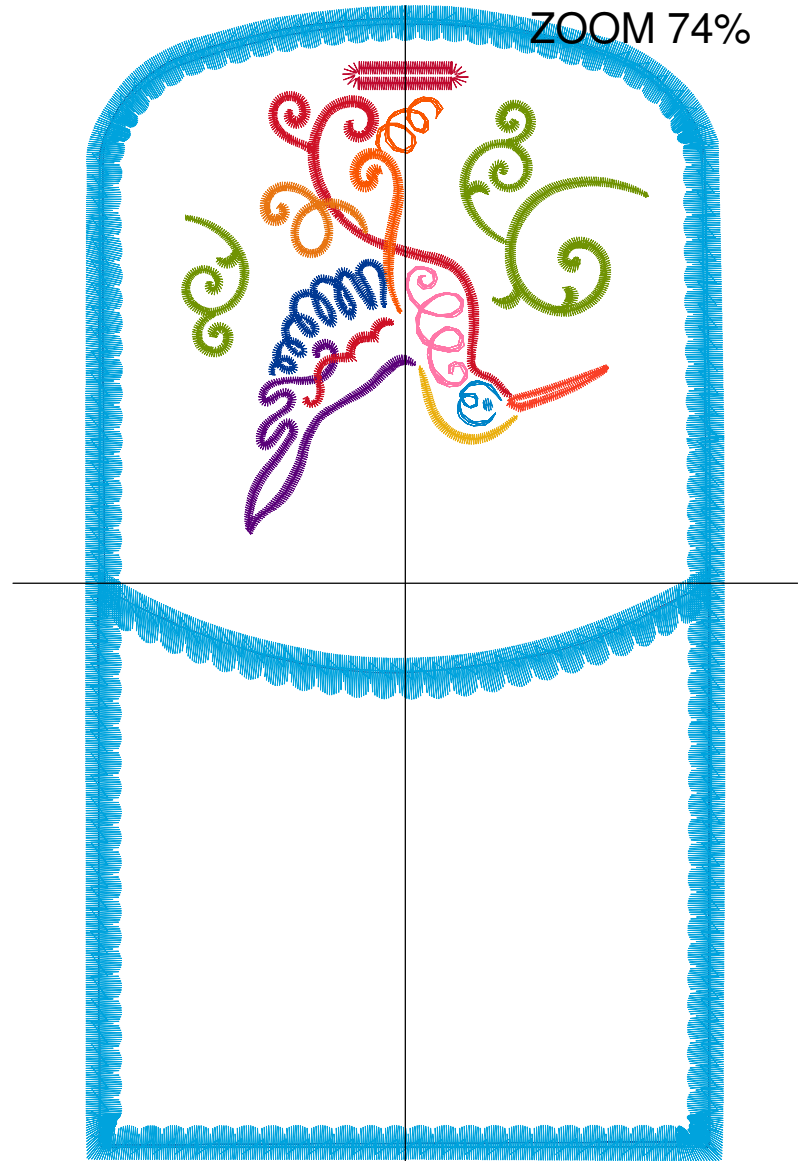

Design Name: atwnls0290	Customer Name:	Machine Set: Default	
Size:114.40 mm x 206.60 mm	Stitch No.:13081	ChangeColor No.:17	Trim No.:7

No.	Thread	Length(m)
1.	Robison Anton Super Brite Poly.Miami Artillery.9170	0.43
2.	Robison Anton Super Brite Poly.Chow Blue.9171	0.74
3.	Robison Anton Super Brite Poly.California Blue.5689	4.37
4.	Robison Anton Super Brite Poly.Jockey Red.5581	0.99
5.	Robison Anton Super Brite Poly.Nikko Blue.9022	1.16
6.	Robison Anton Super Brite Poly.Green Dust.5757	2.74
7.	Robison Anton Super Brite Poly.Golden Chair.9050	0.27
8.	Robison Anton Super Brite Poly.Purple.5554	1.20
9.	Robison Anton Super Brite Poly.Sapphire.5580	1.01
10.	Robison Anton Super Brite Poly.China Blue.5823	0.39
11.	Robison Anton Super Brite Poly.Wild Pink.5559	1.30
12.	Robison Anton Super Brite Poly.Paprika.5536	0.37
13.	Robison Anton Super Brite Poly.Scarlet Flame.9020	1.70
14.	Robison Anton Super Brite Poly.Golden Poppy.5630	0.62
15.	Robison Anton Super Brite Poly.Grilled Orange.9072	1.17
16.	Robison Anton Super Brite Poly.Chow Blue.9171	0.44
17.	Robison Anton Super Brite Poly.California Blue.5689	20.34
18.	Robison Anton Super Brite Poly.Jockey Red.5581	0.52

Color Sequence:

Th.1(Miami Artillery.9170) Th.2(Chow Blue.9171) Th.3(California Blue.5689) Th.4(Jockey Red.5581) Th.5(Nikko Blue.9022) Th.6(Green Dust.5757) Th.7(Golden Chair.9050) Th.8(Purple.5554)

Th.9(Sapphire.5580) Th.10(China Blue.5823) Th.11(Wild Pink.5559) Th.12(Paprika.5536) Th.13(Scarlet Flame.9020) Th.14(Golden Poppy.5630) Th.15(Grilled Orange.9072) Th.16(Chow Blue.9171)

Th.17(California Blue.5689) Th.18(Jockey Red.5581)