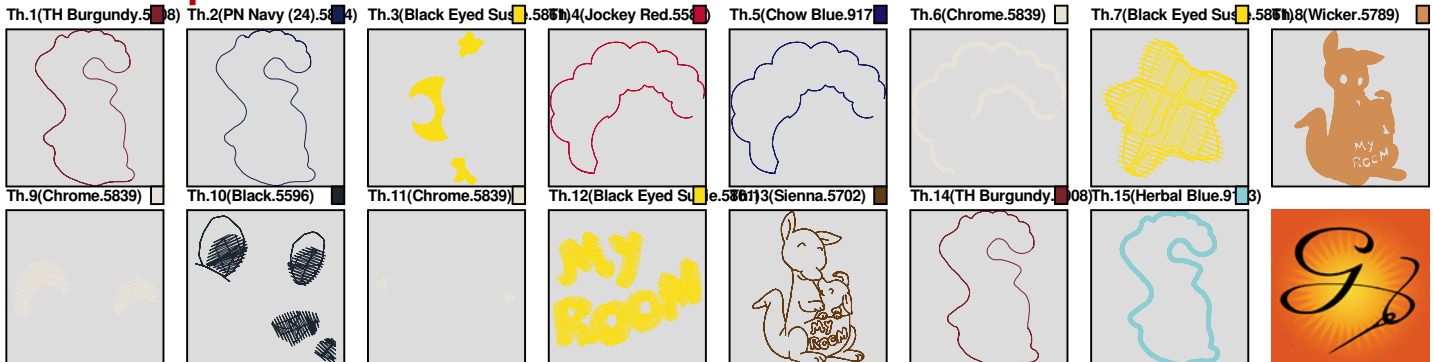

**Color Sequence:**

Th.1(Burgundy.5549)	Th.2(Fleet Blue.5750)	Th.3(Enventide Green.9147)	Th.4(Green Dust.5757)	Th.5(Cranberry.5570)	Th.6(Chow Blue.9171)	Th.7(Date.5590)	Th.8(Chocolate.5527)
Th.9(Date.5590)	Th.10(Candy Tan.9094)	Th.11(Sonesta Brown.9156)	Th.12(Seashell.5776)	Th.13(Enventide Green.9147)	Th.14(Green Dust.5757)	Th.15(Copper.5595)	Th.16(Natural White.5642)
Th.17(Black.5596)	Th.18(Natural White.5642)	Th.19(Burgundy.5549)	Th.20(Blue Joy.9032)				

Design Name: atwnls0144	Customer Name:	Machine Set: Default	
Size=123.30 mm x 193.30 mm	Stitch No.=27968	ChangeColor No.=14	Trim No.=31

**Design Note:**

No.	Thread	Length(m)
1.	Robison Anton Super Brite Poly.TH Burgundy.5908	1.10
2.	Robison Anton Super Brite Poly.PN Navy (24).5824	0.80
3.	Robison Anton Super Brite Poly.Black Eyed Susie.5861	3.01
4.	Robison Anton Super Brite Poly.Jockey Red.5581	0.63
5.	Robison Anton Super Brite Poly.Chow Blue.9171	0.62
6.	Robison Anton Super Brite Poly.Chrome.5839	4.22
7.	Robison Anton Super Brite Poly.Black Eyed Susie.5861	0.93
8.	Robison Anton Super Brite Poly.Wicker.5789	35.42
9.	Robison Anton Super Brite Poly.Chrome.5839	0.36
10.	Robison Anton Super Brite Poly.Black.5596	0.90
11.	Robison Anton Super Brite Poly.Chrome.5839	0.04
12.	Robison Anton Super Brite Poly.Black Eyed Susie.5861	2.62
13.	Robison Anton Super Brite Poly.Sienna.5702	6.07
14.	Robison Anton Super Brite Poly.TH Burgundy.5908	1.15
15.	Robison Anton Super Brite Poly.Herbal Blue.9103	20.53

ZOOM 84%

**Color Sequence:**

<b>Design Name:</b> atwnls0145	<b>Customer Name:</b>	<b>Machine Set:</b> Default	
<b>Size:</b> 116.30 mm x 174.60 mm	<b>Stitch No.:</b> 30096	<b>ChangeColor No.:</b> 17	<b>Trim No.:</b> 55

**Color Sequence:**

Th.1(Jockey Red.5581) Th.2(Nikko Blue.9022) Th.3(Stunning Yellow.9085) Th.4(Green Dust.5757) Th.5(Erin Green.5620) Th.6(Green Dust.5757) Th.7(Tropic Blue.5734) Th.8(Sonesta Brown.9156)