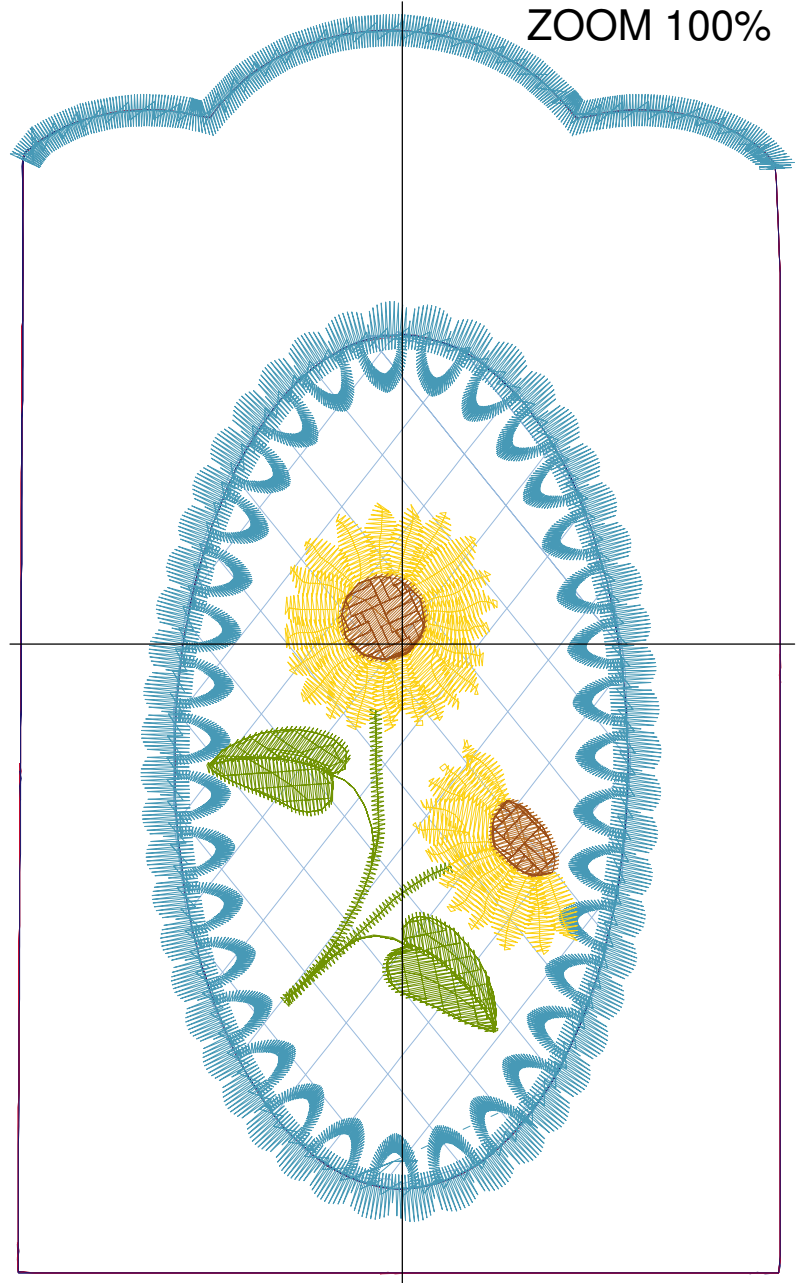

Color Sequence:

Design Name: atwnls0367-5x7	Date: 2016-03-21 08:43:43	Customer Name:	Machine Set: Default
Size=103.80 mm x 166.60 mm	Stitch No.=11786	ChangeColor No.=13	Trim No.=14

Design Note:

No.	Thread	Length(m)
1.	Robison Anton Super Brite Poly.Chow Blue.9171	0.62
2.	Robison Anton Super Brite Poly.Jockey Red.5581	0.97
3.	Robison Anton Super Brite Poly.Chow Blue.9171	0.43
4.	Robison Anton Super Brite Poly.Jockey Red.5581	0.29
5.	Robison Anton Super Brite Poly.Lake Blue.5604	1.82
6.	Robison Anton Super Brite Poly.Chow Blue.9171	0.41
7.	Robison Anton Super Brite Poly.Mid Windsor.5820	13.53
8.	Robison Anton Super Brite Poly.Green Dust.5757	2.87
9.	Robison Anton Super Brite Poly.Goldenrod.5542	3.99
10.	Robison Anton Super Brite Poly.Sweet Dreams.9130	0.80
11.	Robison Anton Super Brite Poly.Date.5590	0.57
12.	Robison Anton Super Brite Poly.Jockey Red.5581	0.76
13.	Robison Anton Super Brite Poly.Chow Blue.9171	0.61
14.	Robison Anton Super Brite Poly.Mid Windsor.5820	2.91

Color Sequence:

Design Name: atwnls0368-5x7	Date: 2016-03-21 08:59:32	Customer Name:	Machine Set: Default
Size=103.80 mm x 166.60 mm	Stitch No.=8832	ChangeColor No.=12	Trim No.=25

Design Note:

No.	Thread	Length(m)
1.	Robison Anton Super Brite Poly.Chow Blue.9171	0.62
2.	Robison Anton Super Brite Poly.Jockey Red.5581	0.97
3.	Robison Anton Super Brite Poly.Chow Blue.9171	0.43
4.	Robison Anton Super Brite Poly.Jockey Red.5581	0.29
5.	Robison Anton Super Brite Poly.Golden Chair.9050	1.82
6.	Robison Anton Super Brite Poly.Chow Blue.9171	0.41
7.	Robison Anton Super Brite Poly.Golden Chair.9050	7.55
8.	Robison Anton Super Brite Poly.Green Dust.5757	6.95
9.	Robison Anton Super Brite Poly.Toasty Red.9002	2.08
10.	Robison Anton Super Brite Poly.Coronation Gold.9014	0.18
11.	Robison Anton Super Brite Poly.Chow Blue.9171	0.96
12.	Robison Anton Super Brite Poly.Jockey Red.5581	0.67
13.	Robison Anton Super Brite Poly.Golden Chair.9050	2.99