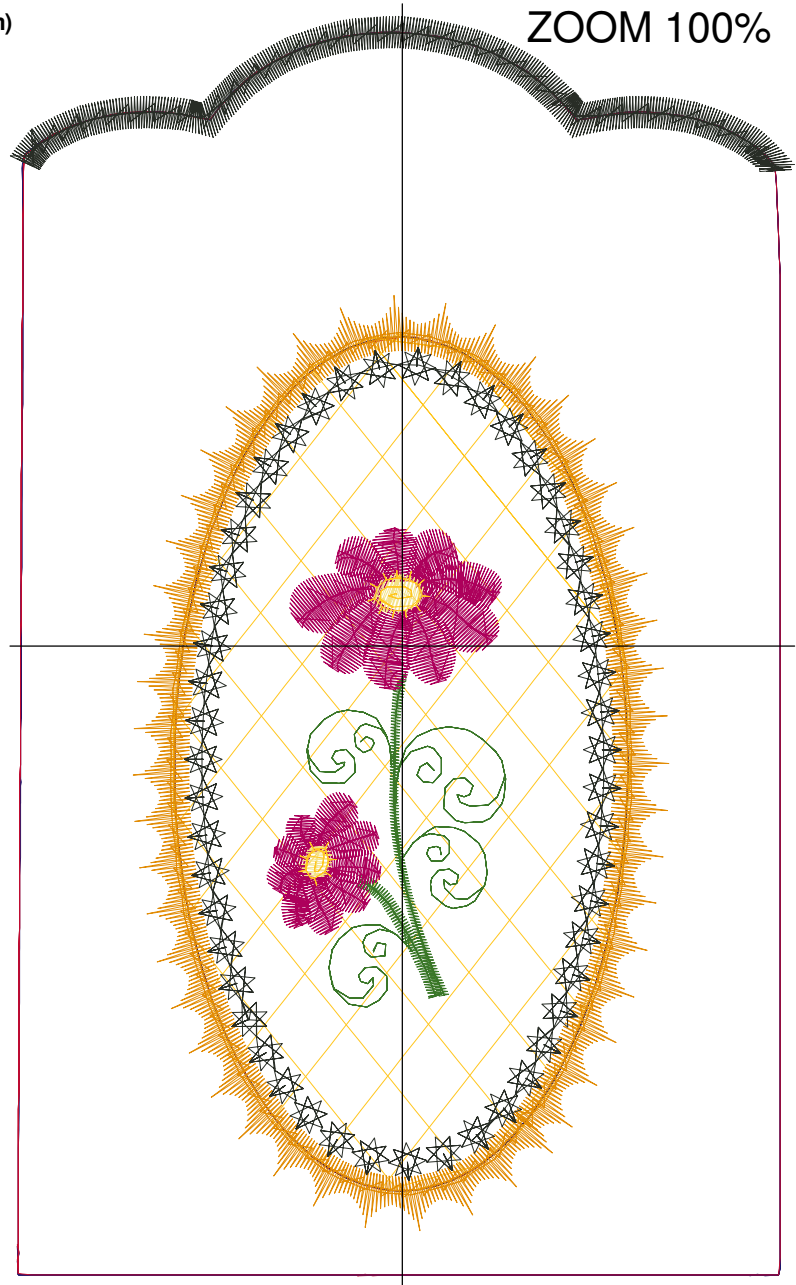

Color Sequence:

Design Name: atwnls0368-5x7	Date: 2016-03-21 08:59:32	Customer Name:	Machine Set: Default
Size=103.80 mm x 166.60 mm	Stitch No.=8832	ChangeColor No.=12	Trim No.=25

Design Note:

No.	Thread	Length(m)
1.	Robison Anton Super Brite Poly.Chow Blue.9171	0.62
2.	Robison Anton Super Brite Poly.Jockey Red.5581	0.97
3.	Robison Anton Super Brite Poly.Chow Blue.9171	0.43
4.	Robison Anton Super Brite Poly.Jockey Red.5581	0.29
5.	Robison Anton Super Brite Poly.Golden Chair.9050	1.82
6.	Robison Anton Super Brite Poly.Chow Blue.9171	0.41
7.	Robison Anton Super Brite Poly.Golden Chair.9050	7.55
8.	Robison Anton Super Brite Poly.Green Dust.5757	6.95
9.	Robison Anton Super Brite Poly.Toasty Red.9002	2.08
10.	Robison Anton Super Brite Poly.Coronation Gold.9014	0.18
11.	Robison Anton Super Brite Poly.Chow Blue.9171	0.96
12.	Robison Anton Super Brite Poly.Jockey Red.5581	0.67
13.	Robison Anton Super Brite Poly.Golden Chair.9050	2.99

Design Name: atwnls0369-5x7	Date: 2016-03-21 09:00:39	Customer Name:	Machine Set: Default
Size=103.80 mm x 166.60 mm	Stitch No.=8299	ChangeColor No.=14	Trim No.=9

Design Note:

No.	Thread	Length(m)
1.	Robison Anton Super Brite Poly.Chow Blue.9171	0.62
2.	Robison Anton Super Brite Poly.Jockey Red.5581	0.97
3.	Robison Anton Super Brite Poly.Chow Blue.9171	0.43
4.	Robison Anton Super Brite Poly.Jockey Red.5581	0.29
5.	Robison Anton Super Brite Poly.Warm Sunshine.9172	1.82
6.	Robison Anton Super Brite Poly.Chow Blue.9171	0.41
7.	Robison Anton Super Brite Poly.Yellow.5513	6.59
8.	Robison Anton Super Brite Poly.Black Chrome.5841	3.55
9.	Robison Anton Super Brite Poly.Green.5509	1.72
10.	Robison Anton Super Brite Poly.Ruby Glint.5561	4.44
11.	Robison Anton Super Brite Poly.Coronation Gold.9014	0.22
12.	Robison Anton Super Brite Poly.Warm Sunshine.9172	0.14
13.	Robison Anton Super Brite Poly.Chow Blue.9171	0.96
14.	Robison Anton Super Brite Poly.Jockey Red.5581	0.67
15.	Robison Anton Super Brite Poly.Black Chrome.5841	2.91