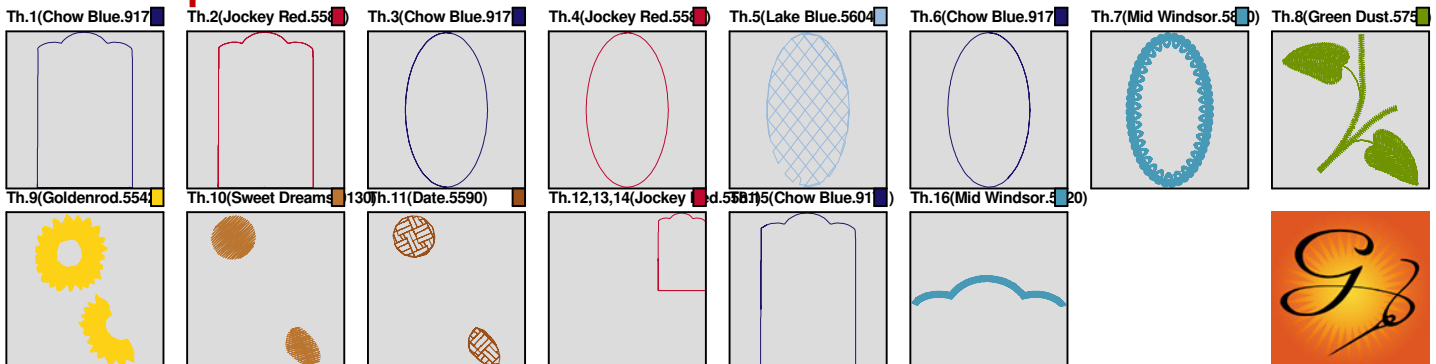

Color Sequence:

Design Name: atwnls0367-5x7	Date: 2016-03-21 08:43:43	Customer Name:	Machine Set: Default
Size=103.80 mm x 166.60 mm	Stitch No.=11786	ChangeColor No.=13	Trim No.=14

Design Note:

No.	Thread	Length(m)
1.	Robison Anton Super Brite Poly.Chow Blue.9171	0.62
2.	Robison Anton Super Brite Poly.Jockey Red.5581	0.97
3.	Robison Anton Super Brite Poly.Chow Blue.9171	0.43
4.	Robison Anton Super Brite Poly.Jockey Red.5581	0.29
5.	Robison Anton Super Brite Poly.Lake Blue.5604	1.82
6.	Robison Anton Super Brite Poly.Chow Blue.9171	0.41
7.	Robison Anton Super Brite Poly.Mid Windsor.5820	13.53
8.	Robison Anton Super Brite Poly.Green Dust.5757	2.87
9.	Robison Anton Super Brite Poly.Goldenrod.5542	3.99
10.	Robison Anton Super Brite Poly.Sweet Dreams.9130	0.80
11.	Robison Anton Super Brite Poly.Date.5590	0.57
12.	Robison Anton Super Brite Poly.Jockey Red.5581	0.76
13.	Robison Anton Super Brite Poly.Chow Blue.9171	0.61
14.	Robison Anton Super Brite Poly.Mid Windsor.5820	2.91

Color Sequence:

Design Name: atwnls0368-5x7	Date: 2016-03-21 08:59:32	Customer Name:	Machine Set: Default
Size=103.80 mm x 166.60 mm	Stitch No.=8832	ChangeColor No.=12	Trim No.=25

Design Note:

No.	Thread	Length(m)
1.	Robison Anton Super Brite Poly.Chow Blue.9171	0.62
2.	Robison Anton Super Brite Poly.Jockey Red.5581	0.97
3.	Robison Anton Super Brite Poly.Chow Blue.9171	0.43
4.	Robison Anton Super Brite Poly.Jockey Red.5581	0.29
5.	Robison Anton Super Brite Poly.Golden Chair.9050	1.82
6.	Robison Anton Super Brite Poly.Chow Blue.9171	0.41
7.	Robison Anton Super Brite Poly.Golden Chair.9050	7.55
8.	Robison Anton Super Brite Poly.Green Dust.5757	6.95
9.	Robison Anton Super Brite Poly.Toasty Red.9002	2.08
10.	Robison Anton Super Brite Poly.Coronation Gold.9014	0.18
11.	Robison Anton Super Brite Poly.Chow Blue.9171	0.96
12.	Robison Anton Super Brite Poly.Jockey Red.5581	0.67
13.	Robison Anton Super Brite Poly.Golden Chair.9050	2.99