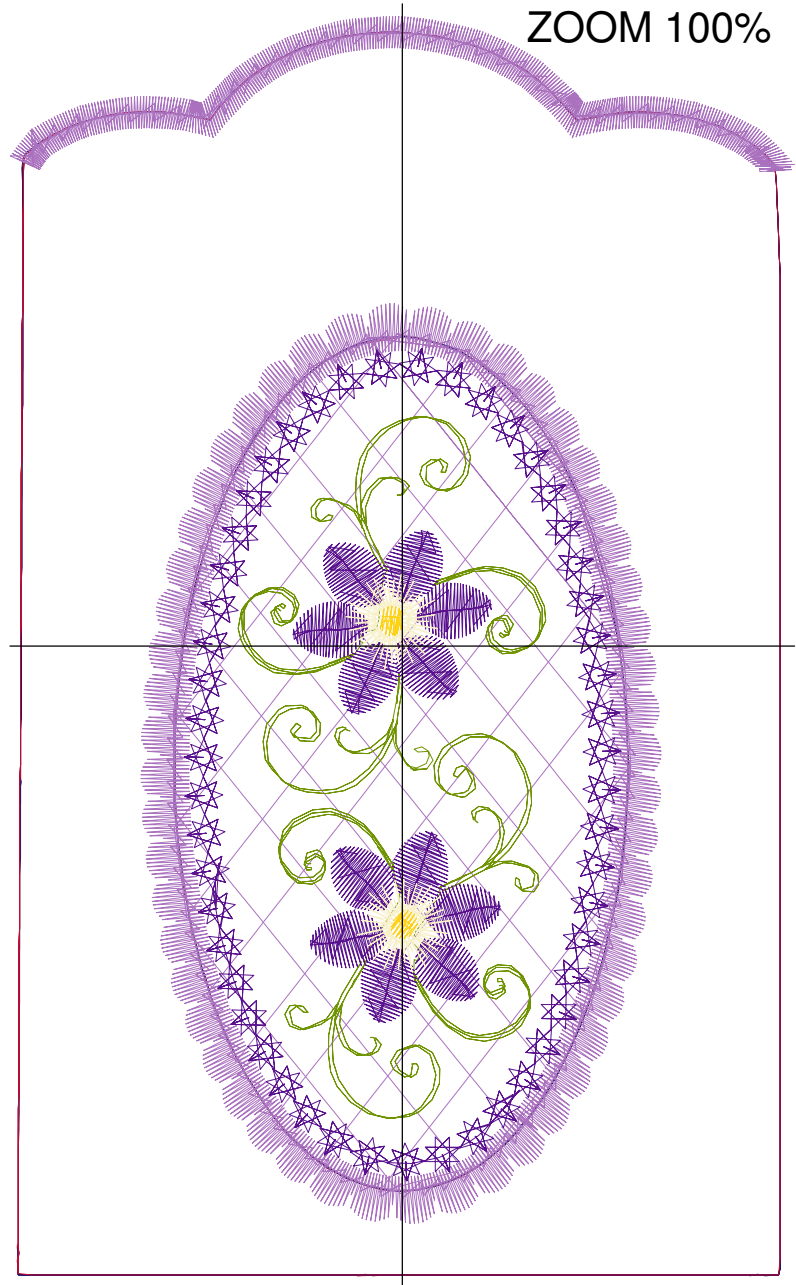

Color Sequence:

Design Name: atwnls0372-5x7	Date: 2016-03-21 17:22:59	Customer Name:	Machine Set: Default
Size=103.80 mm x 166.60 mm	Stitch No.=10126	ChangeColor No.=14	Trim No.=22

Design Note:

No.	Thread	Length(m)
1.	Robison Anton Super Brite Poly.Chow Blue.9171	0.62
2.	Robison Anton Super Brite Poly.Jockey Red.5581	0.97
3.	Robison Anton Super Brite Poly.Chow Blue.9171	0.43
4.	Robison Anton Super Brite Poly.Jockey Red.5581	0.29
5.	Robison Anton Super Brite Poly.Cindy Purple.9088	1.82
6.	Robison Anton Super Brite Poly.Chow Blue.9171	0.41
7.	Robison Anton Super Brite Poly.Cindy Purple.9088	7.40
8.	Robison Anton Super Brite Poly.Regal Purple.9021	3.41
9.	Robison Anton Super Brite Poly.Green Dust.5757	2.20
10.	Robison Anton Super Brite Poly.Regal Purple.9021	3.42
11.	Robison Anton Super Brite Poly.Celery.5616	0.78
12.	Robison Anton Super Brite Poly.Goldenrod.5542	0.13
13.	Robison Anton Super Brite Poly.Chow Blue.9171	0.96
14.	Robison Anton Super Brite Poly.Jockey Red.5581	0.67
15.	Robison Anton Super Brite Poly.Cindy Purple.9088	2.91