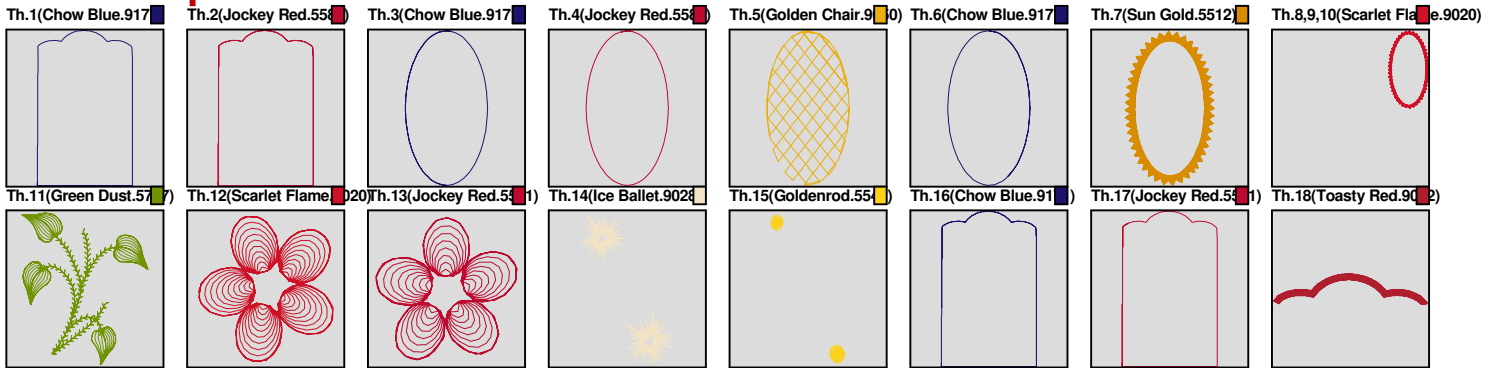

Color Sequence: