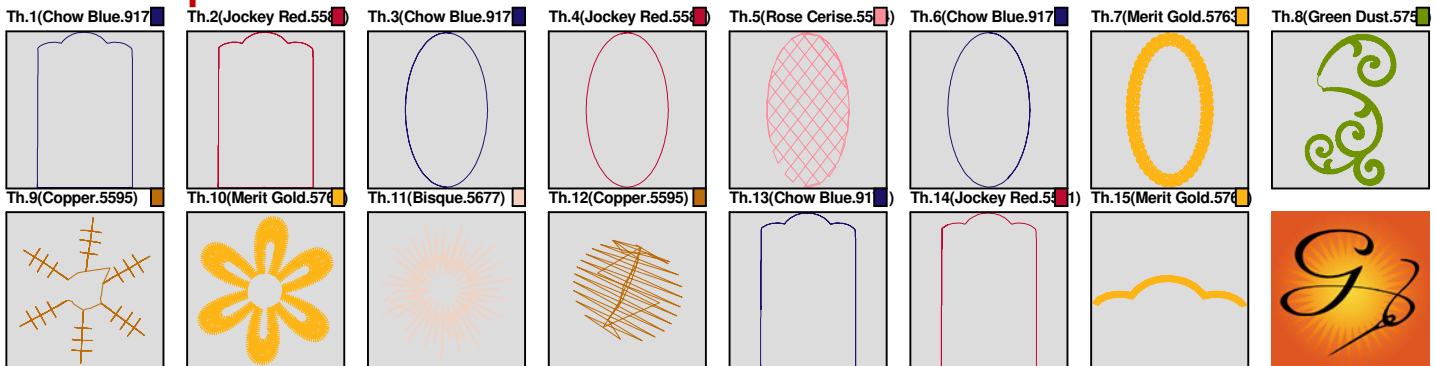

Color Sequence: