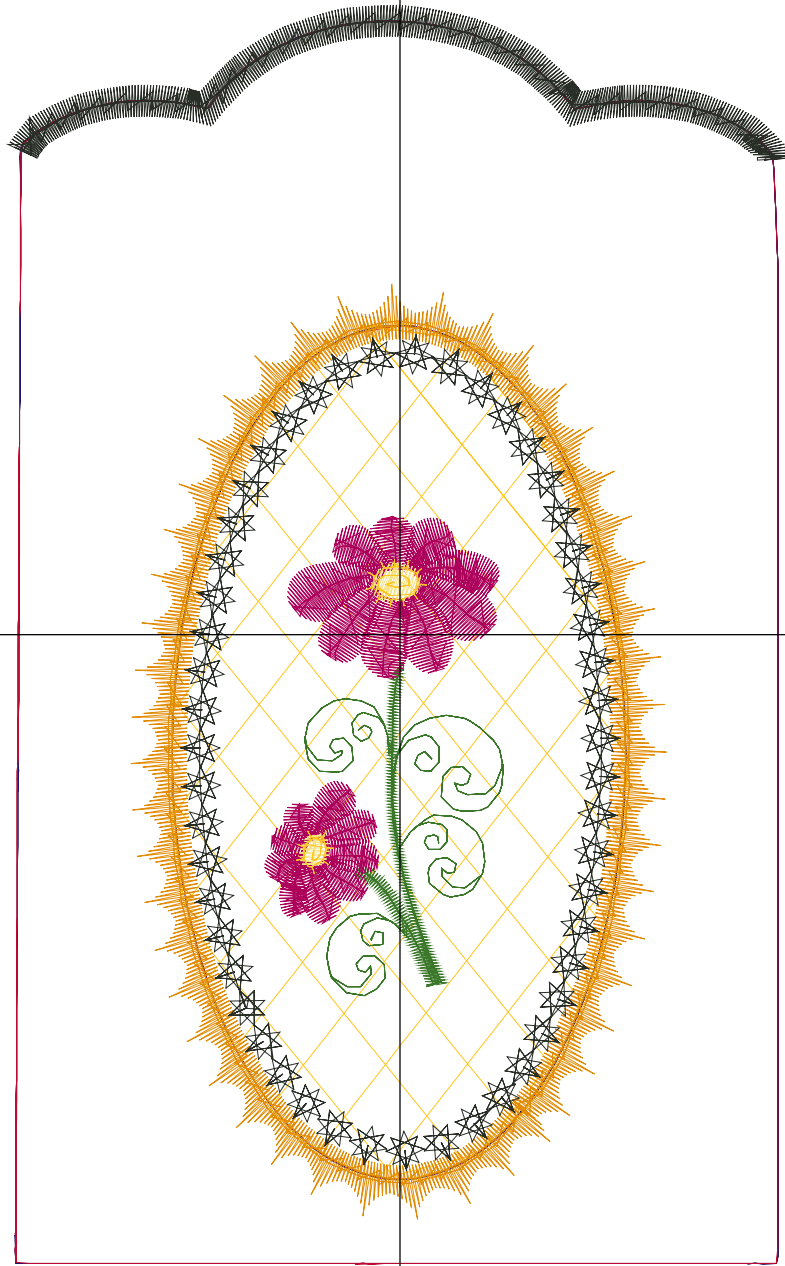

Design Name: atwnls0370-5x7	Date: 2016-03-21 09:01:05	Customer Name:	Machine Set: Default
Size=103.80 mm x 166.60 mm	Stitch No.=9750	ChangeColor No.=15	Trim No.=8

Design Note:

No.	Thread	Length(m)
1.	Robison Anton Super Brite Poly.Chow Blue.9171	0.62
2.	Robison Anton Super Brite Poly.Jockey Red.5581	0.97
3.	Robison Anton Super Brite Poly.Chow Blue.9171	0.43
4.	Robison Anton Super Brite Poly.Jockey Red.5581	0.29
5.	Robison Anton Super Brite Poly.Golden Chair.9050	1.82
6.	Robison Anton Super Brite Poly.Chow Blue.9171	0.41
7.	Robison Anton Super Brite Poly.Sun Gold.5512	7.95
8.	Robison Anton Super Brite Poly.Scarlet Flame.9020	3.33
9.	Robison Anton Super Brite Poly.Green Dust.5757	2.37
10.	Robison Anton Super Brite Poly.Scarlet Flame.9020	1.07
11.	Robison Anton Super Brite Poly.Jockey Red.5581	0.78
12.	Robison Anton Super Brite Poly.Ice Ballet.9028	0.70
13.	Robison Anton Super Brite Poly.Goldenrod.5542	0.12
14.	Robison Anton Super Brite Poly.Chow Blue.9171	0.96
15.	Robison Anton Super Brite Poly.Jockey Red.5581	0.67
16.	Robison Anton Super Brite Poly.Toasty Red.9002	2.91