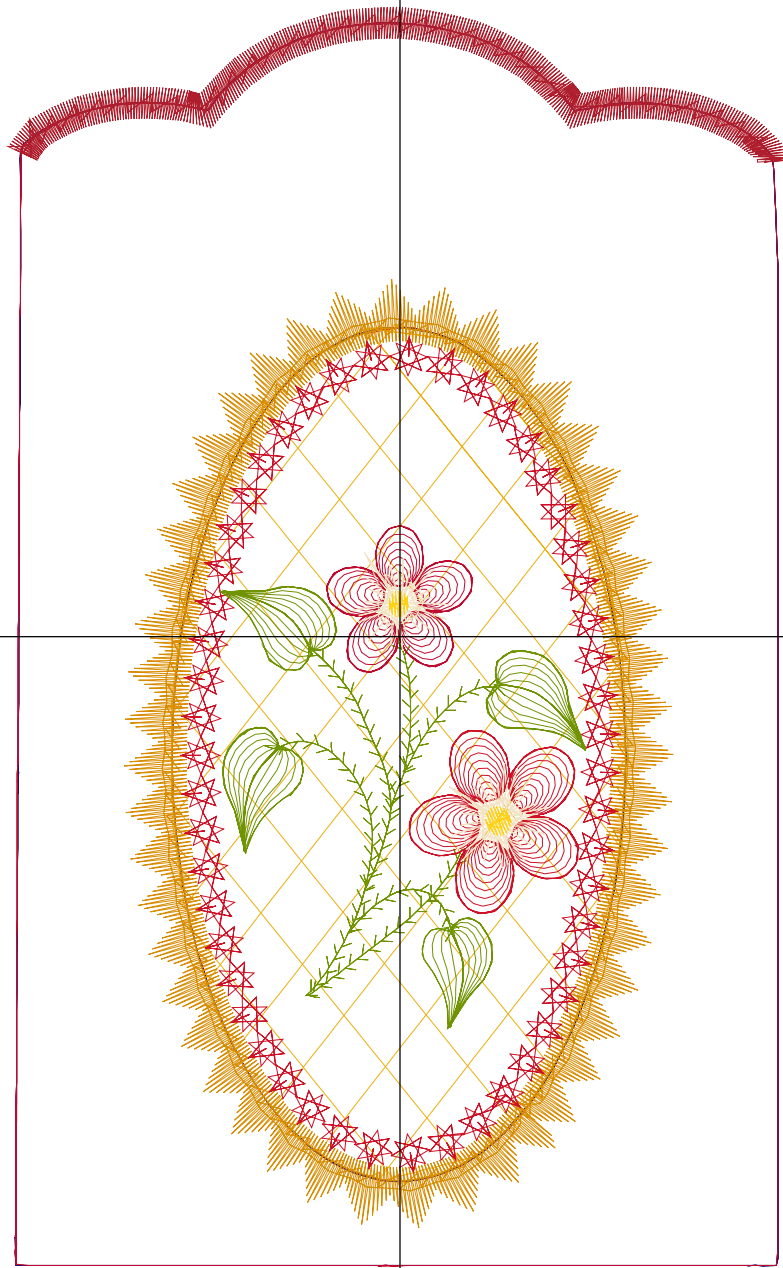

Design Name: atwnls0371-5x7	Date: 2016-03-21 09:19:12	Customer Name:	Machine Set: Default
Size=103.80 mm x 166.60 mm	Stitch No.=9659	ChangeColor No.=14	Trim No.=5

Design Note:

No.	Thread	Length(m)
1.	Robison Anton Super Brite Poly.Chow Blue.9171	0.62
2.	Robison Anton Super Brite Poly.Jockey Red.5581	0.97
3.	Robison Anton Super Brite Poly.Chow Blue.9171	0.43
4.	Robison Anton Super Brite Poly.Jockey Red.5581	0.29
5.	Robison Anton Super Brite Poly.Rose Cerise.5544	1.82
6.	Robison Anton Super Brite Poly.Chow Blue.9171	0.41
7.	Robison Anton Super Brite Poly.Merit Gold.5763	10.99
8.	Robison Anton Super Brite Poly.Green Dust.5757	3.06
9.	Robison Anton Super Brite Poly.Copper.5595	0.52
10.	Robison Anton Super Brite Poly.Merit Gold.5763	3.60
11.	Robison Anton Super Brite Poly.Bisque.5677	0.44
12.	Robison Anton Super Brite Poly.Copper.5595	0.11
13.	Robison Anton Super Brite Poly.Chow Blue.9171	0.96
14.	Robison Anton Super Brite Poly.Jockey Red.5581	0.67
15.	Robison Anton Super Brite Poly.Merit Gold.5763	2.91