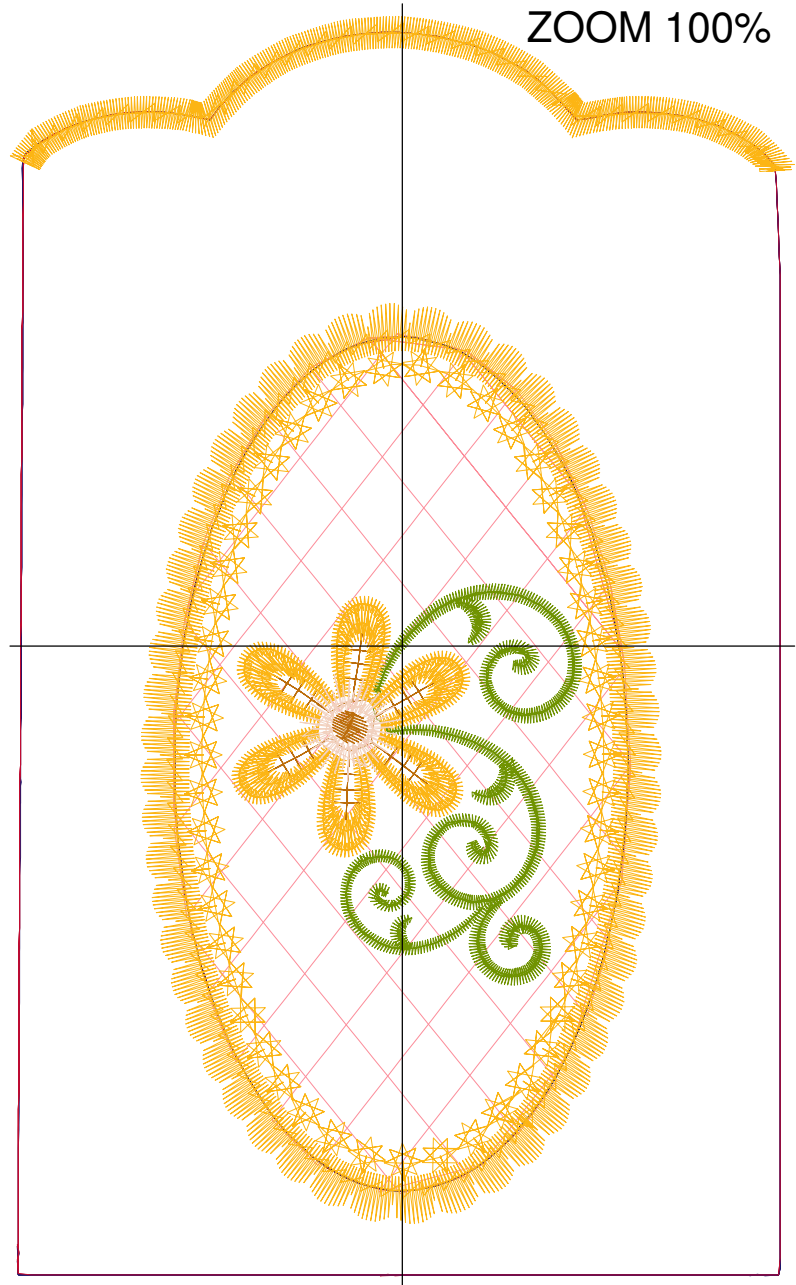

Color Sequence:

Design Name: atwnls0371-5x7	Date: 2016-03-21 09:19:12	Customer Name:	Machine Set: Default
Size=103.80 mm x 166.60 mm	Stitch No.=9659	ChangeColor No.=14	Trim No.=5

Design Note:

No.	Thread	Length(m)
1.	Robison Anton Super Brite Poly.Chow Blue.9171	0.62
2.	Robison Anton Super Brite Poly.Jockey Red.5581	0.97
3.	Robison Anton Super Brite Poly.Chow Blue.9171	0.43
4.	Robison Anton Super Brite Poly.Jockey Red.5581	0.29
5.	Robison Anton Super Brite Poly.Rose Cerise.5544	1.82
6.	Robison Anton Super Brite Poly.Chow Blue.9171	0.41
7.	Robison Anton Super Brite Poly.Merit Gold.5763	10.99
8.	Robison Anton Super Brite Poly.Green Dust.5757	3.06
9.	Robison Anton Super Brite Poly.Copper.5595	0.52
10.	Robison Anton Super Brite Poly.Merit Gold.5763	3.60
11.	Robison Anton Super Brite Poly.Bisque.5677	0.44
12.	Robison Anton Super Brite Poly.Copper.5595	0.11
13.	Robison Anton Super Brite Poly.Chow Blue.9171	0.96
14.	Robison Anton Super Brite Poly.Jockey Red.5581	0.67
15.	Robison Anton Super Brite Poly.Merit Gold.5763	2.91