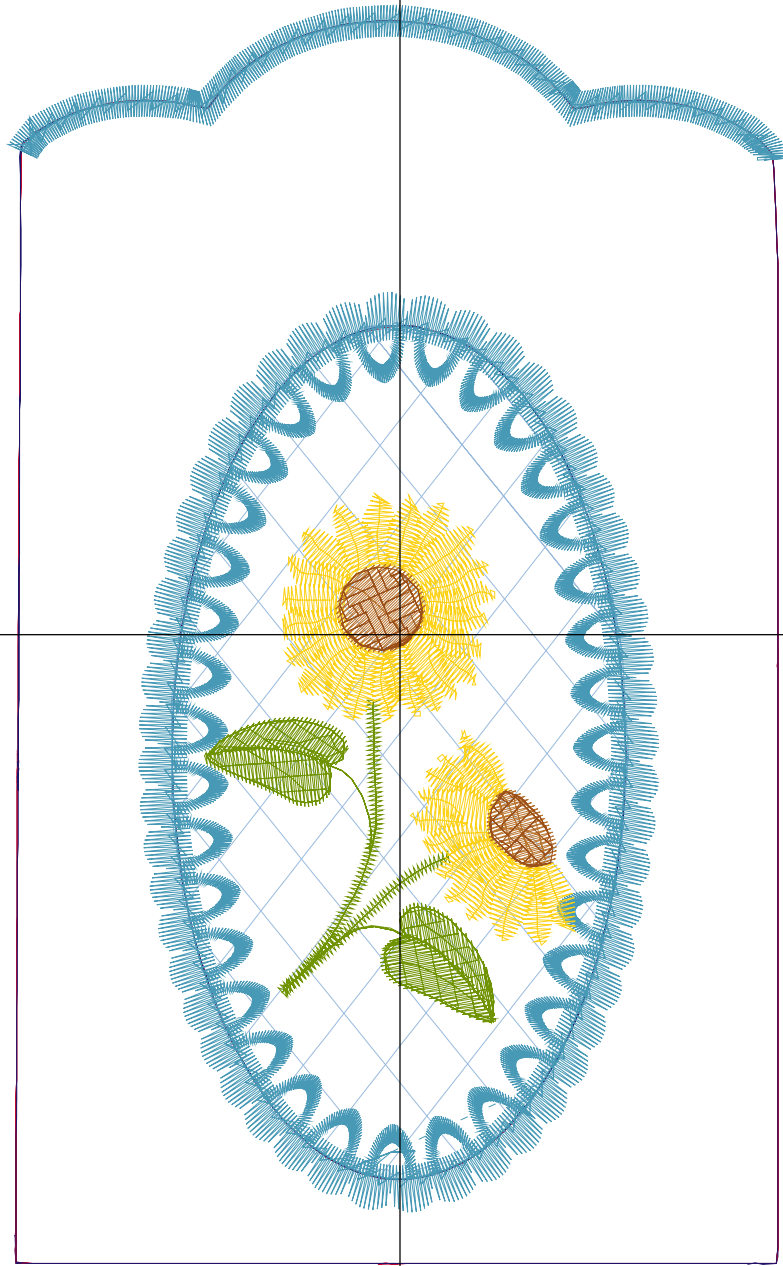

Color Sequence:

Design Name: atwnls0367-5x7	Date: 2016-03-21 08:43:43	Customer Name:	Machine Set: Default
Size=103.80 mm x 166.60 mm	Stitch No.=11786	ChangeColor No.=13	Trim No.=14

Design Note:

No.	Thread	Length(m)
1.	Robison Anton Super Brite Poly.Chow Blue.9171	0.62
2.	Robison Anton Super Brite Poly.Jockey Red.5581	0.97
3.	Robison Anton Super Brite Poly.Chow Blue.9171	0.43
4.	Robison Anton Super Brite Poly.Jockey Red.5581	0.29
5.	Robison Anton Super Brite Poly.Lake Blue.5604	1.82
6.	Robison Anton Super Brite Poly.Chow Blue.9171	0.41
7.	Robison Anton Super Brite Poly.Mid Windsor.5820	13.53
8.	Robison Anton Super Brite Poly.Green Dust.5757	2.87
9.	Robison Anton Super Brite Poly.Goldenrod.5542	3.99
10.	Robison Anton Super Brite Poly.Sweet Dreams.9130	0.80
11.	Robison Anton Super Brite Poly.Date.5590	0.57
12.	Robison Anton Super Brite Poly.Jockey Red.5581	0.76
13.	Robison Anton Super Brite Poly.Chow Blue.9171	0.61
14.	Robison Anton Super Brite Poly.Mid Windsor.5820	2.91

Color Sequence:

Design Name: atwnls0368-5x7	Date: 2016-03-21 08:59:32	Customer Name:	Machine Set: Default
Size=103.80 mm x 166.60 mm	Stitch No.=8832	ChangeColor No.=12	Trim No.=25

Design Note:

No.	Thread	Length(m)
1.	Robison Anton Super Brite Poly.Chow Blue.9171	0.62
2.	Robison Anton Super Brite Poly.Jockey Red.5581	0.97
3.	Robison Anton Super Brite Poly.Chow Blue.9171	0.43
4.	Robison Anton Super Brite Poly.Jockey Red.5581	0.29
5.	Robison Anton Super Brite Poly.Golden Chair.9050	1.82
6.	Robison Anton Super Brite Poly.Chow Blue.9171	0.41
7.	Robison Anton Super Brite Poly.Golden Chair.9050	7.55
8.	Robison Anton Super Brite Poly.Green Dust.5757	6.95
9.	Robison Anton Super Brite Poly.Toasty Red.9002	2.08
10.	Robison Anton Super Brite Poly.Coronation Gold.9014	0.18
11.	Robison Anton Super Brite Poly.Chow Blue.9171	0.96
12.	Robison Anton Super Brite Poly.Jockey Red.5581	0.67
13.	Robison Anton Super Brite Poly.Golden Chair.9050	2.99