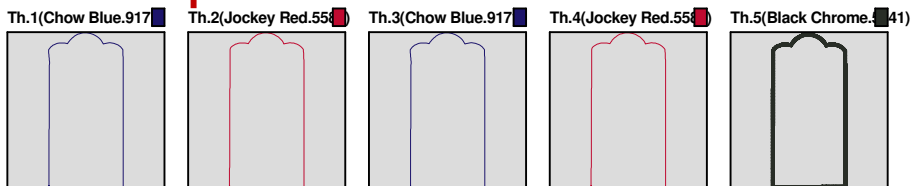

Design Name: atwnls0366-5x7	Date: 2016-03-21 08:42:56	Customer Name:	Machine Set: Default
Size=105.60 mm x 215.70 mm	Stitch No.=4718	ChangeColor No.=4	Trim No.=1

Design Note:

No.	Thread	Length(m)
1.	 Robison Anton Super Brite Poly.Chow Blue.9171	0.71
2.	 Robison Anton Super Brite Poly.Jockey Red.5581	0.61
3.	 Robison Anton Super Brite Poly.Chow Blue.9171	0.61
4.	 Robison Anton Super Brite Poly.Jockey Red.5581	0.61
5.	 Robison Anton Super Brite Poly.Black Chrome.5841	16.25

Color Sequence:

Design Name: atwnls0367-5x7	Date: 2016-03-21 08:43:43	Customer Name:	Machine Set: Default
Size=103.80 mm x 166.60 mm	Stitch No.=11786	ChangeColor No.=13	Trim No.=14

Design Note:

No.	Thread	Length(m)
1.	Robison Anton Super Brite Poly.Chow Blue.9171	0.62
2.	Robison Anton Super Brite Poly.Jockey Red.5581	0.97
3.	Robison Anton Super Brite Poly.Chow Blue.9171	0.43
4.	Robison Anton Super Brite Poly.Jockey Red.5581	0.29
5.	Robison Anton Super Brite Poly.Lake Blue.5604	1.82
6.	Robison Anton Super Brite Poly.Chow Blue.9171	0.41
7.	Robison Anton Super Brite Poly.Mid Windsor.5820	13.53
8.	Robison Anton Super Brite Poly.Green Dust.5757	2.87
9.	Robison Anton Super Brite Poly.Goldenrod.5542	3.99
10.	Robison Anton Super Brite Poly.Sweet Dreams.9130	0.80
11.	Robison Anton Super Brite Poly.Date.5590	0.57
12.	Robison Anton Super Brite Poly.Jockey Red.5581	0.76
13.	Robison Anton Super Brite Poly.Chow Blue.9171	0.61
14.	Robison Anton Super Brite Poly.Mid Windsor.5820	2.91