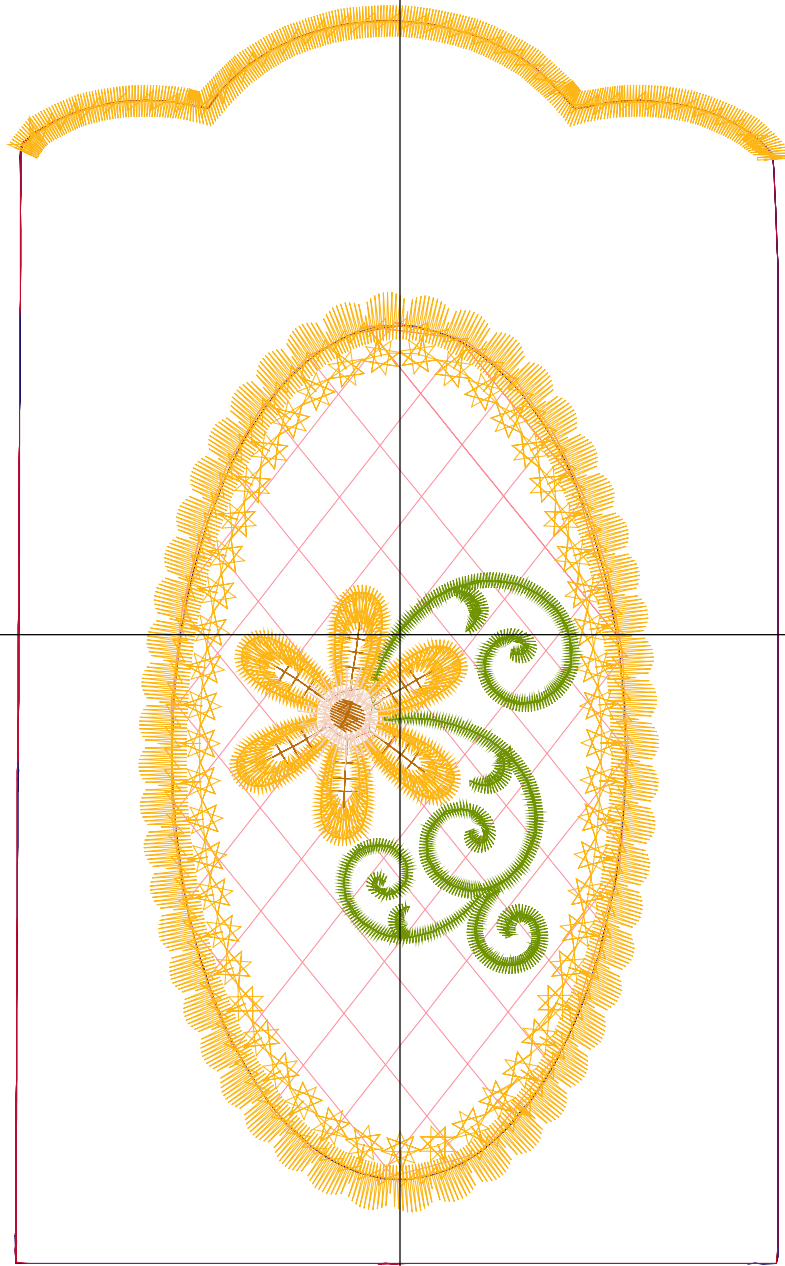

Design Name: atwnls0372-5x7	Date: 2016-03-21 17:22:59	Customer Name:	Machine Set: Default
Size=103.80 mm x 166.60 mm	Stitch No.=10126	ChangeColor No.=14	Trim No.=22

Design Note:

No.	Thread	Length(m)
1.	Robison Anton Super Brite Poly.Chow Blue.9171	0.62
2.	Robison Anton Super Brite Poly.Jockey Red.5581	0.97
3.	Robison Anton Super Brite Poly.Chow Blue.9171	0.43
4.	Robison Anton Super Brite Poly.Jockey Red.5581	0.29
5.	Robison Anton Super Brite Poly.Cindy Purple.9088	1.82
6.	Robison Anton Super Brite Poly.Chow Blue.9171	0.41
7.	Robison Anton Super Brite Poly.Cindy Purple.9088	7.40
8.	Robison Anton Super Brite Poly.Regal Purple.9021	3.41
9.	Robison Anton Super Brite Poly.Green Dust.5757	2.20
10.	Robison Anton Super Brite Poly.Regal Purple.9021	3.42
11.	Robison Anton Super Brite Poly.Celery.5616	0.78
12.	Robison Anton Super Brite Poly.Goldenrod.5542	0.13
13.	Robison Anton Super Brite Poly.Chow Blue.9171	0.96
14.	Robison Anton Super Brite Poly.Jockey Red.5581	0.67
15.	Robison Anton Super Brite Poly.Cindy Purple.9088	2.91