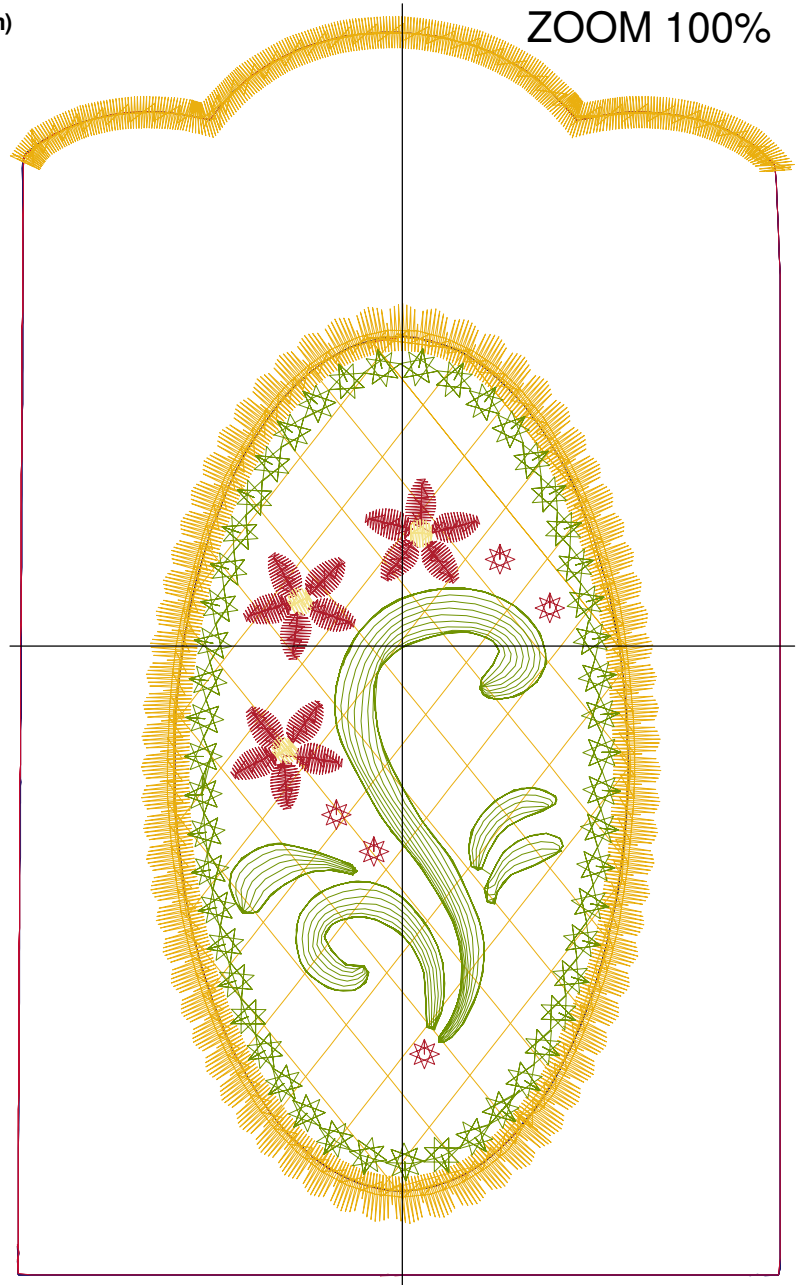

Design Name: atwnls0366-5x7	Date: 2016-03-21 08:42:56	Customer Name:	Machine Set: Default
Size=105.60 mm x 215.70 mm	Stitch No.=4718	ChangeColor No.=4	Trim No.=1

Design Note:

No.	Thread	Length(m)
1.	 Robison Anton Super Brite Poly.Chow Blue.9171	0.71
2.	 Robison Anton Super Brite Poly.Jockey Red.5581	0.61
3.	 Robison Anton Super Brite Poly.Chow Blue.9171	0.61
4.	 Robison Anton Super Brite Poly.Jockey Red.5581	0.61
5.	 Robison Anton Super Brite Poly.Black Chrome.5841	16.25

Color Sequence:

Design Name: atwnls0368-5x7	Date: 2016-03-21 08:59:32	Customer Name:	Machine Set: Default
Size=103.80 mm x 166.60 mm	Stitch No.=8832	ChangeColor No.=12	Trim No.=25

Design Note:

No.	Thread	Length(m)
1.	Robison Anton Super Brite Poly.Chow Blue.9171	0.62
2.	Robison Anton Super Brite Poly.Jockey Red.5581	0.97
3.	Robison Anton Super Brite Poly.Chow Blue.9171	0.43
4.	Robison Anton Super Brite Poly.Jockey Red.5581	0.29
5.	Robison Anton Super Brite Poly.Golden Chair.9050	1.82
6.	Robison Anton Super Brite Poly.Chow Blue.9171	0.41
7.	Robison Anton Super Brite Poly.Golden Chair.9050	7.55
8.	Robison Anton Super Brite Poly.Green Dust.5757	6.95
9.	Robison Anton Super Brite Poly.Toasty Red.9002	2.08
10.	Robison Anton Super Brite Poly.Coronation Gold.9014	0.18
11.	Robison Anton Super Brite Poly.Chow Blue.9171	0.96
12.	Robison Anton Super Brite Poly.Jockey Red.5581	0.67
13.	Robison Anton Super Brite Poly.Golden Chair.9050	2.99