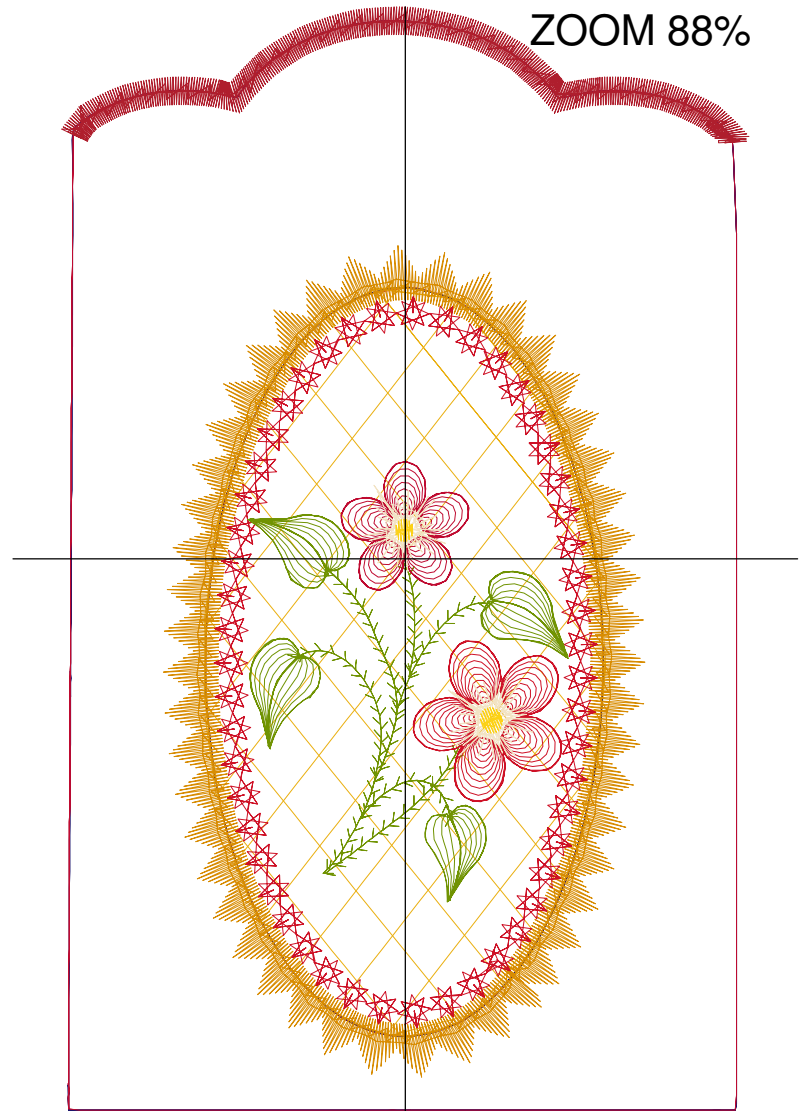

Design Name: atwnls0370-5x7	Date: 2016-03-21 09:01:05	Customer Name:	Machine Set: Default
Size=103.80 mm x 166.60 mm	Stitch No.=9750	ChangeColor No.=15	Trim No.=8

Design Note:

No.	Thread	Length(m)
1.	Robison Anton Super Brite Poly.Chow Blue.9171	0.62
2.	Robison Anton Super Brite Poly.Jockey Red.5581	0.97
3.	Robison Anton Super Brite Poly.Chow Blue.9171	0.43
4.	Robison Anton Super Brite Poly.Jockey Red.5581	0.29
5.	Robison Anton Super Brite Poly.Golden Chair.9050	1.82
6.	Robison Anton Super Brite Poly.Chow Blue.9171	0.41
7.	Robison Anton Super Brite Poly.Sun Gold.5512	7.95
8.	Robison Anton Super Brite Poly.Scarlet Flame.9020	3.33
9.	Robison Anton Super Brite Poly.Green Dust.5757	2.37
10.	Robison Anton Super Brite Poly.Scarlet Flame.9020	1.07
11.	Robison Anton Super Brite Poly.Jockey Red.5581	0.78
12.	Robison Anton Super Brite Poly.Ice Ballet.9028	0.70
13.	Robison Anton Super Brite Poly.Goldenrod.5542	0.12
14.	Robison Anton Super Brite Poly.Chow Blue.9171	0.96
15.	Robison Anton Super Brite Poly.Jockey Red.5581	0.67
16.	Robison Anton Super Brite Poly.Toasty Red.9002	2.91