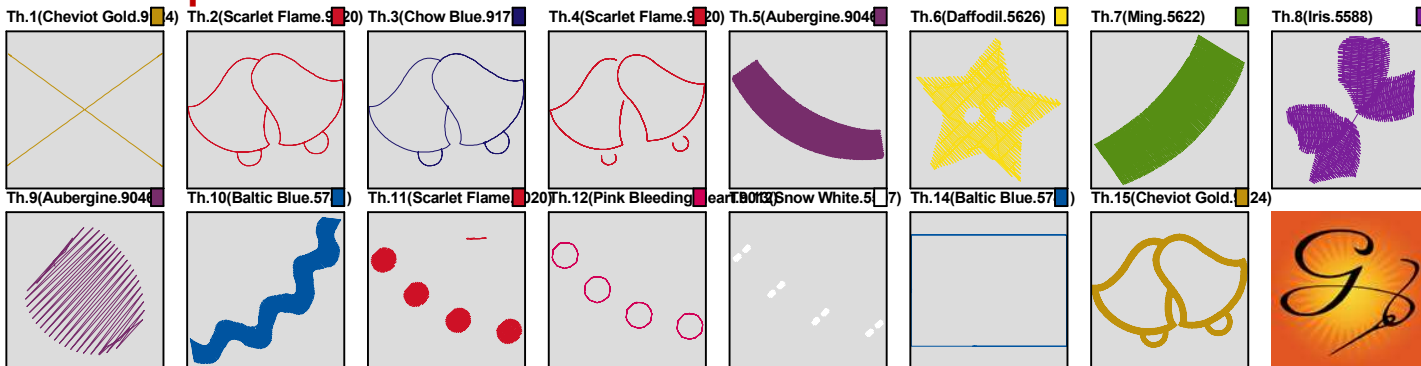

Color Sequence: