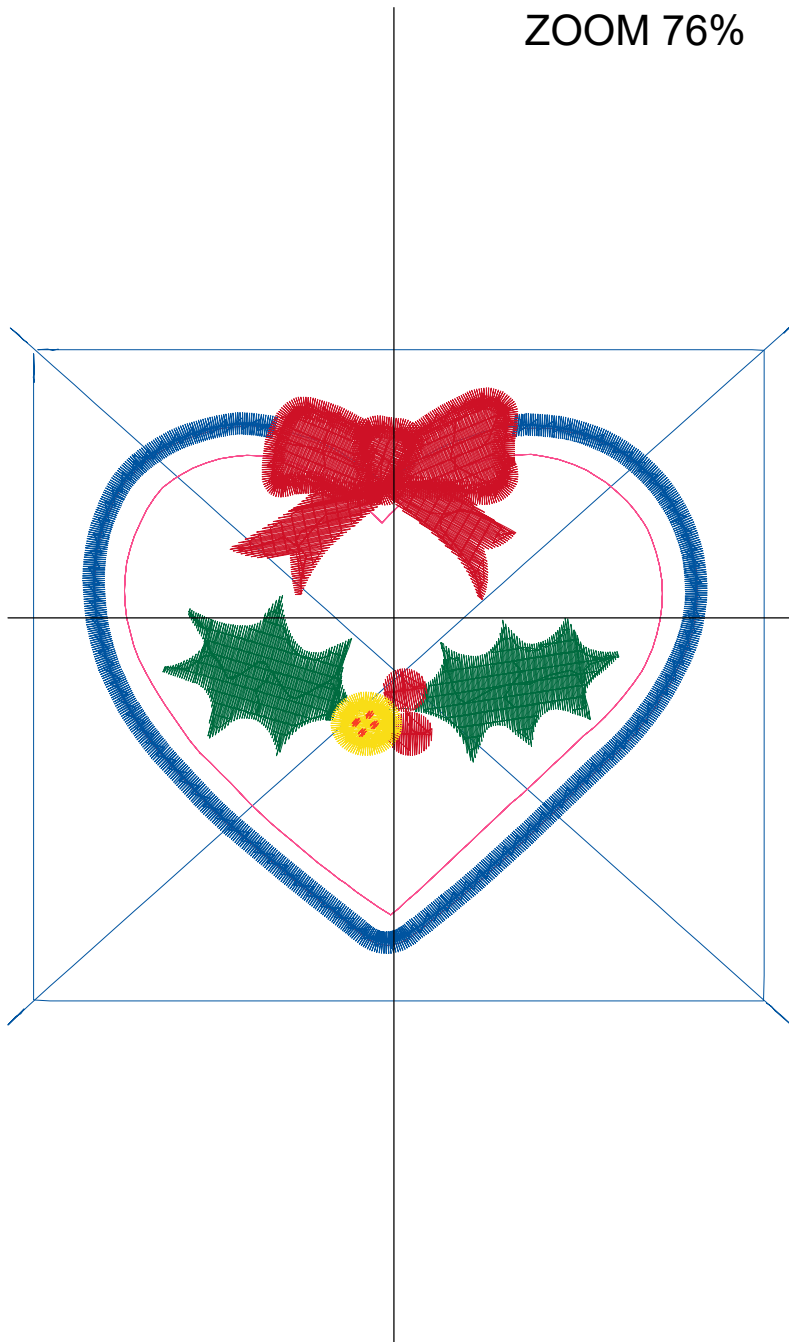

Customer Name:	Machine Set: Default		
Size=136.4 mm x 121.9 mm (5.37 inch x 4.80 inch) Stitch No.=8769 ChangeColor No.=10 Trim No.=7			

No.	Thread	Length(m)
1.	Robison Anton Super Brite Poly.Baltic Blue.5741	0.39
2.	Robison Anton Super Brite Poly.Scarlet Flame.9020	0.32
3.	Robison Anton Super Brite Poly.Baltic Blue.5741	0.32
4.	Robison Anton Super Brite Poly.Dark Green.5508	5.38
5.	Robison Anton Super Brite Poly.Scarlet Flame.9020	0.56
6.	Robison Anton Super Brite Poly.Daffodil.5626	1.11
7.	Robison Anton Super Brite Poly.Vibrant Orange.9066	0.05
8.	Robison Anton Super Brite Poly.Horizon Pink.9168	1.12
9.	Robison Anton Super Brite Poly.Scarlet Flame.9020	5.66
10.	Robison Anton Super Brite Poly.Baltic Blue.5741	6.49
11.	Robison Anton Super Brite Poly.Scarlet Flame.9020	3.36

ZOOM 76%

Color Sequence:

Th.1(Baltic Blue.5741)	Th.2(Scarlet Flame.9020)	Th.3(Baltic Blue.5741)	Th.4(Dark Green.5508)	Th.5(Scarlet Flame.9020)	Th.6(Daffodil.5626)	Th.7(Vibrant Orange.9066)	Th.8(Horizon Pink.9168)
Th.9(Scarlet Flame.9020)	Th.10(Baltic Blue.5741)	Th.11(Scarlet Flame.9020)