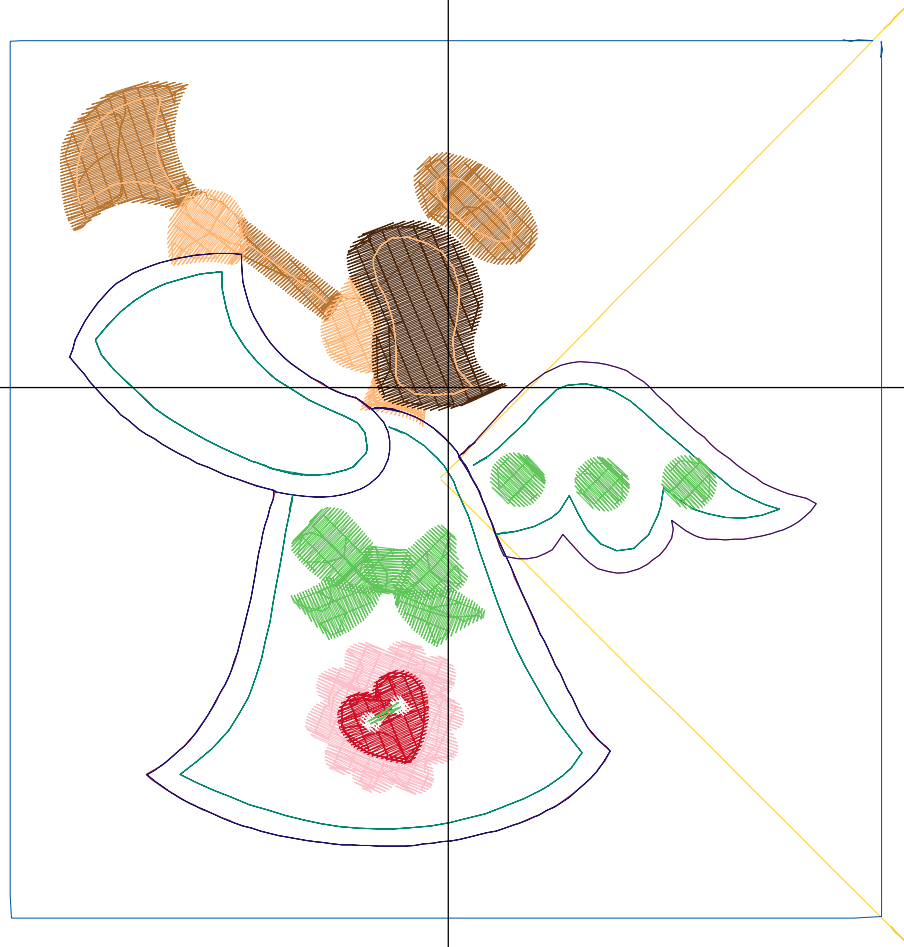

Customer Name:	Machine Set: Default		
Size=111.4 mm x 150.0 mm (4.39 inch x 5.91 inch) Stitch No.=9700 ChangeColor No.=12 Trim No.=8			

Design Note:

No.	Thread	Length(m)
1.	Robison Anton Super Brite Poly.Scarlet Flame.9020	0.71
2.	Robison Anton Super Brite Poly.Chow Blue.9171	0.33
3.	Robison Anton Super Brite Poly.Scarlet Flame.9020	6.59
4.	Robison Anton Super Brite Poly.Kelly.5540	1.15
5.	Robison Anton Super Brite Poly.Ming.5622	4.89
6.	Robison Anton Super Brite Poly.Grilled Orange.9072	0.42
7.	Robison Anton Super Brite Poly.Snow White.5597	0.05
8.	Robison Anton Super Brite Poly.Baltic Blue.5741	0.56
9.	Robison Anton Super Brite Poly.Scarlet Flame.9020	6.45
10.	Robison Anton Super Brite Poly.Ming.5622	1.96
11.	Robison Anton Super Brite Poly.Pink Bleeding Heart.9012	0.53
12.	Robison Anton Super Brite Poly.Rolling Meadow.9148	2.33
13.	Robison Anton Super Brite Poly.Grilled Orange.9072	0.64