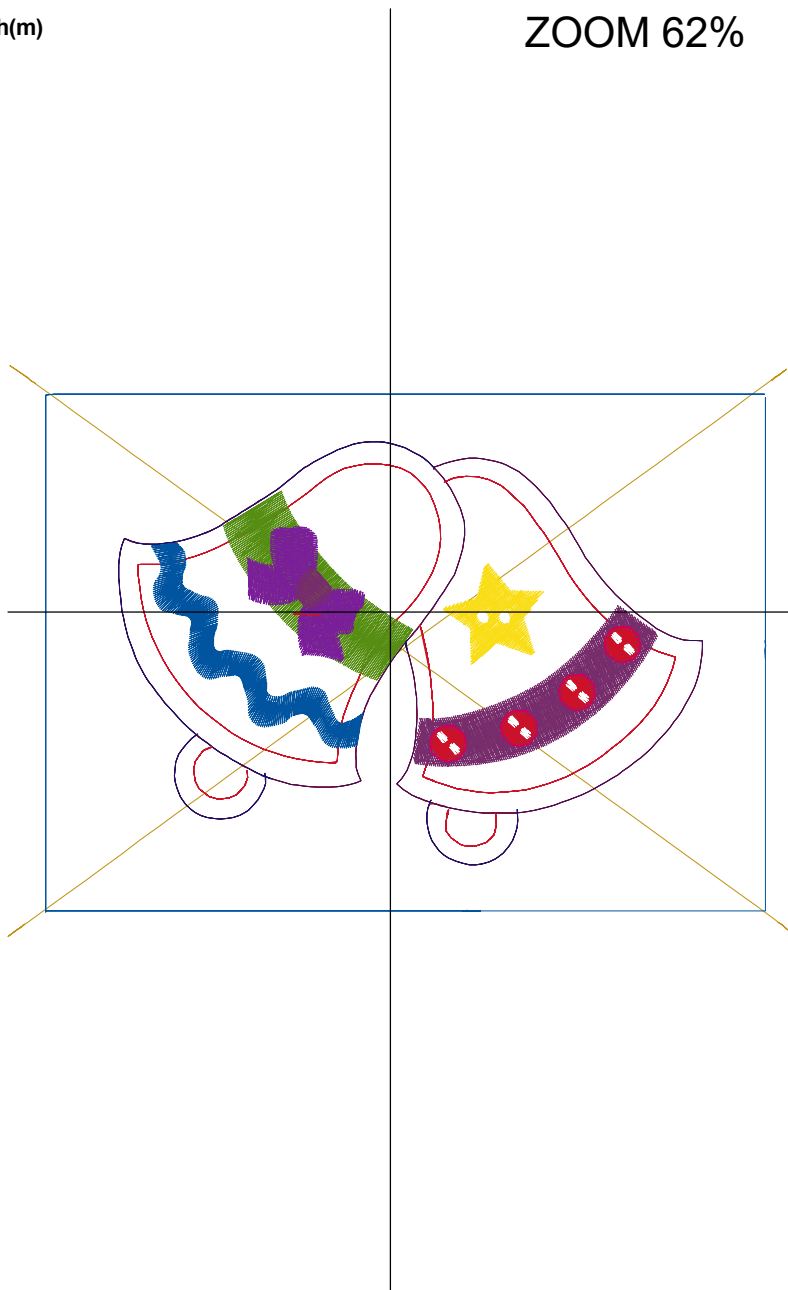

Customer Name:	Machine Set: Default	
Size=167.9 mm x 122.2 mm (6.61 inch x 4.81 inch) Stitch No.=8719 ChangeColor No.=13 Trim No.=19		

Design Note:

No.	Thread	Length(m)
1.	Robison Anton Super Brite Poly.Cheviot Gold.9124	0.44
2.	Robison Anton Super Brite Poly.Scarlet Flame.9020	1.02
3.	Robison Anton Super Brite Poly.Chow Blue.9171	0.73
4.	Robison Anton Super Brite Poly.Scarlet Flame.9020	2.00
5.	Robison Anton Super Brite Poly.Aubergine.9046	4.16
6.	Robison Anton Super Brite Poly.Daffodil.5626	1.33
7.	Robison Anton Super Brite Poly.Ming.5622	3.91
8.	Robison Anton Super Brite Poly.Iris.5588	2.29
9.	Robison Anton Super Brite Poly.Aubergine.9046	0.26
10.	Robison Anton Super Brite Poly.Baltic Blue.5741	2.78
11.	Robison Anton Super Brite Poly.Scarlet Flame.9020	1.13
12.	Robison Anton Super Brite Poly.Pink Bleeding Heart.9012	0.42
13.	Robison Anton Super Brite Poly.Snow White.5597	0.23
14.	Robison Anton Super Brite Poly.Baltic Blue.5741	0.95

ZOOM 62%

Color Sequence:

Th.1(Cheviot Gold.9124)	Th.2(Scarlet Flame.9020)	Th.3(Chow Blue.9171)	Th.4(Scarlet Flame.9020)	Th.5(Aubergine.9046)	Th.6(Daffodil.5626)	Th.7(Ming.5622)	Th.8(Iris.5588)
Th.9(Aubergine.9046)	Th.10(Baltic Blue.5741)	Th.11(Scarlet Flame.9020)	Th.12(Pink Bleeding Heart.9012)	Th.13(Snow White.5597)	Th.14(Baltic Blue.5741)