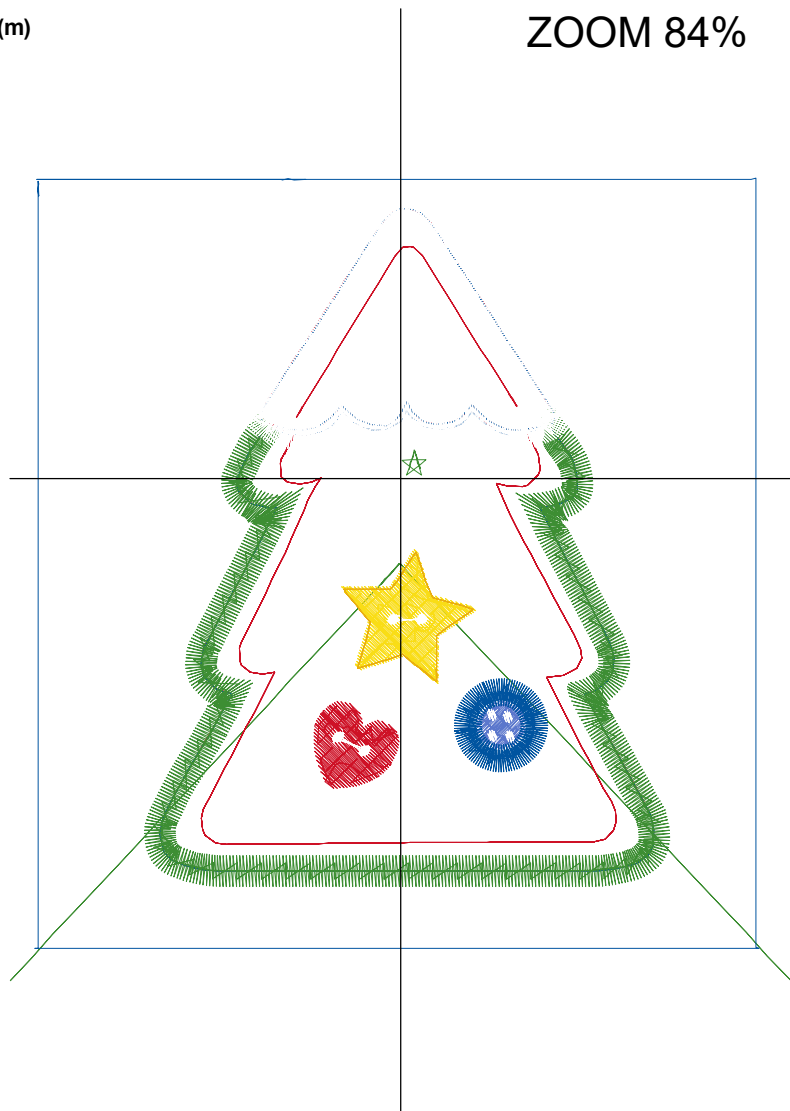

Customer Name:	Machine Set: Default	
Size=123.1 mm x 131.8 mm (4.85 inch x 5.19 inch) Stitch No.=5434 ChangeColor No.=16 Trim No.=7		

Design Note:

No.	Thread	Length(m)
1.	Robison Anton Super Brite Poly.Snow White.5597	0.28
2.	Robison Anton Super Brite Poly.Kelly.5540	0.37
3.	Robison Anton Super Brite Poly.Scarlet Flame.9020	0.30
4.	Robison Anton Super Brite Poly.Baltic Blue.5741	0.59
5.	Robison Anton Super Brite Poly.Scarlet Flame.9020	0.15
6.	Robison Anton Super Brite Poly.Baltic Blue.5741	0.28
7.	Robison Anton Super Brite Poly.Scarlet Flame.9020	1.34
8.	Robison Anton Super Brite Poly.Daffodil.5626	1.38
9.	Robison Anton Super Brite Poly.Manila.5766	0.29
10.	Robison Anton Super Brite Poly.Amanda Lavender.9048	0.35
11.	Robison Anton Super Brite Poly.Baltic Blue.5741	1.00
12.	Robison Anton Super Brite Poly.Scarlet Flame.9020	0.88
13.	Robison Anton Super Brite Poly.Snow White.5597	0.14
14.	Robison Anton Super Brite Poly.Kelly.5540	0.03
15.	Robison Anton Super Brite Poly.Baltic Blue.5741	0.52
16.	Robison Anton Super Brite Poly.Kelly.5540	5.87
17.	Robison Anton Super Brite Poly.Snow White.5597	3.86

ZOOM 84%

Color Sequence:

Th.1(Snow White.5597)	Th.2(Kelly.5540)	Th.3(Scarlet Flame.9020)	Th.4(Baltic Blue.5741)	Th.5(Scarlet Flame.9020)	Th.6(Baltic Blue.5741)	Th.7(Scarlet Flame.9020)	Th.8(Daffodil.5626)
Th.9(Manila.5766)	Th.10(Amanda Lavender.9048)	Th.11(Baltic Blue.5741)	Th.12(Scarlet Flame.9020)	Th.13,14,15(Snow White.5597)	Th.16(Kelly.5540)	Th.17(Baltic Blue.5741)	Th.18(Kelly.5540)
Th.19(Snow White.5597)