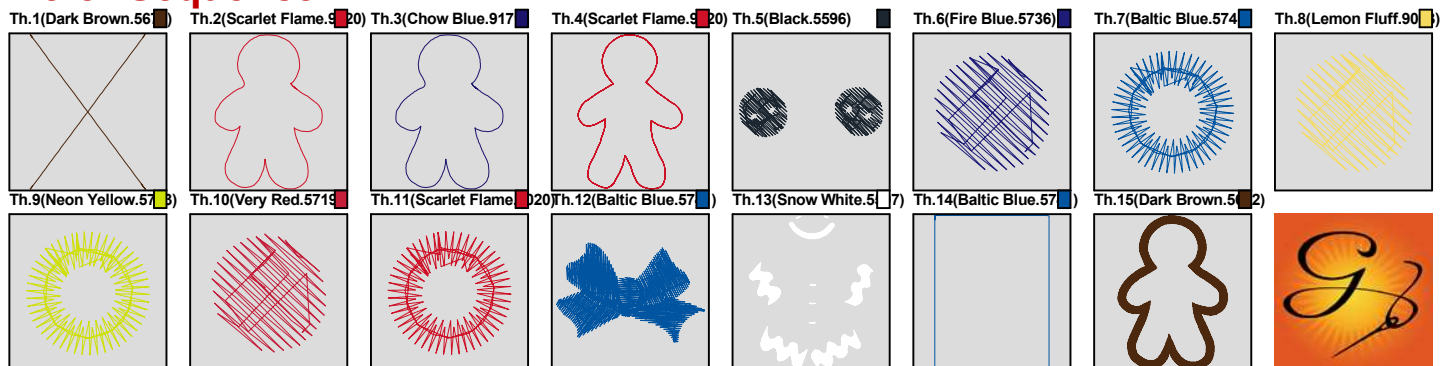

Color Sequence: