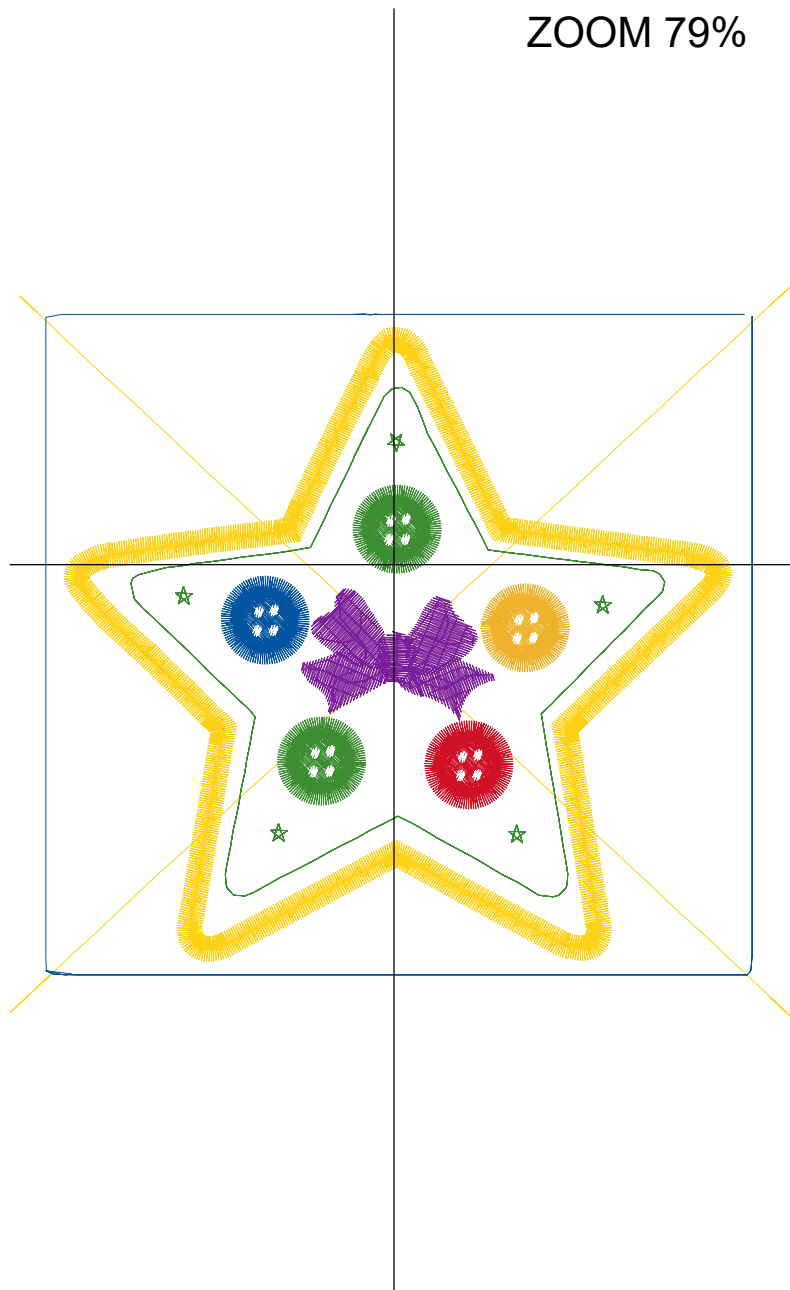

Customer Name:	Machine Set: Default		
Size=132.0 mm x 123.9 mm (5.20 inch x 4.88 inch) Stitch No.=8571 ChangeColor No.=11 Trim No.=28			

Design Note:

No.	Thread	Length(m)
1.	Robison Anton Super Brite Poly.Goldenrod.5542	0.40
2.	Robison Anton Super Brite Poly.Scarlet Flame.9020	0.38
3.	Robison Anton Super Brite Poly.Chow Blue.9171	0.38
4.	Robison Anton Super Brite Poly.Kelly.5540	3.38
5.	Robison Anton Super Brite Poly.Scarlet Flame.9020	1.69
6.	Robison Anton Super Brite Poly.Penny.5632	1.70
7.	Robison Anton Super Brite Poly.Baltic Blue.5741	1.68
8.	Robison Anton Super Brite Poly.Snow White.5597	0.40
9.	Robison Anton Super Brite Poly.Iris.5588	2.63
10.	Robison Anton Super Brite Poly.Kelly.5540	1.59
11.	Robison Anton Super Brite Poly.Baltic Blue.5741	0.76
12.	Robison Anton Super Brite Poly.Goldenrod.5542	9.74

ZOOM 79%

Color Sequence:

Th.1(Goldenrod.5542)	Th.2(Scarlet Flame.9020)	Th.3(Chow Blue.9171)	Th.4(Kelly.5540)	Th.5(Scarlet Flame.9020)	Th.6(Penny.5632)	Th.7(Baltic Blue.5741)	Th.8(Snow White.5597)
Th.9(Iris.5588)	Th.10(Kelly.5540)	Th.11(Baltic Blue.5741)	Th.12(Goldenrod.5542)