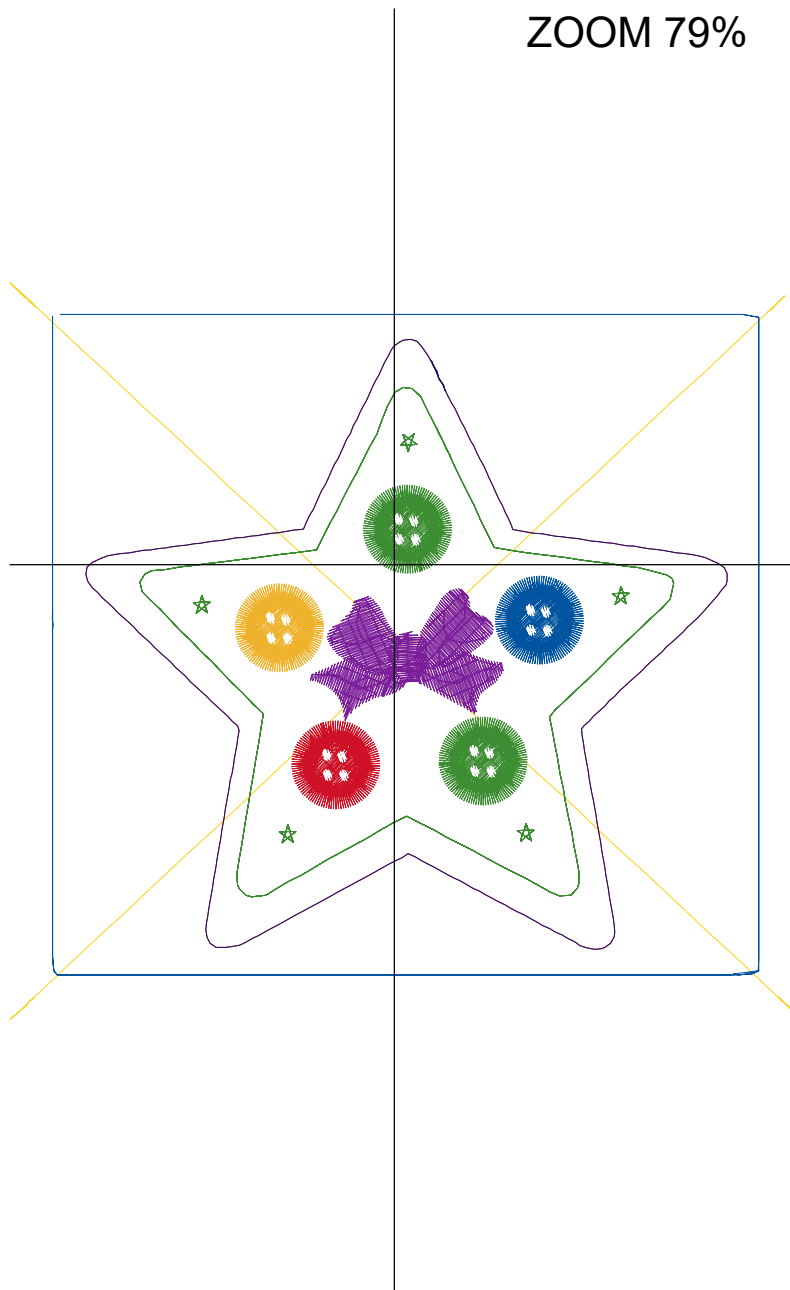

Customer Name:	Machine Set: Default	
Size=132.0 mm x 123.9 mm (5.20 inch x 4.88 inch) Stitch No.=6197 ChangeColor No.=10 Trim No.=27		

Design Note:

No.	Thread	Length(m)
1.	Robison Anton Super Brite Poly.Goldenrod.5542	0.39
2.	Robison Anton Super Brite Poly.Scarlet Flame.9020	0.38
3.	Robison Anton Super Brite Poly.Chow Blue.9171	0.38
4.	Robison Anton Super Brite Poly.Kelly.5540	3.38
5.	Robison Anton Super Brite Poly.Scarlet Flame.9020	1.71
6.	Robison Anton Super Brite Poly.Penny.5632	1.70
7.	Robison Anton Super Brite Poly.Baltic Blue.5741	1.68
8.	Robison Anton Super Brite Poly.Snow White.5597	0.40
9.	Robison Anton Super Brite Poly.Iris.5588	2.63
10.	Robison Anton Super Brite Poly.Kelly.5540	1.59
11.	Robison Anton Super Brite Poly.Baltic Blue.5741	1.11

ZOOM 79%

Color Sequence:

Th.1(Goldenrod.5542)	Th.2(Scarlet Flame.9020)	Th.3(Chow Blue.9171)	Th.4(Kelly.5540)	Th.5(Scarlet Flame.9020)	Th.6(Penny.5632)	Th.7(Baltic Blue.5741)	Th.8(Snow White.5597)