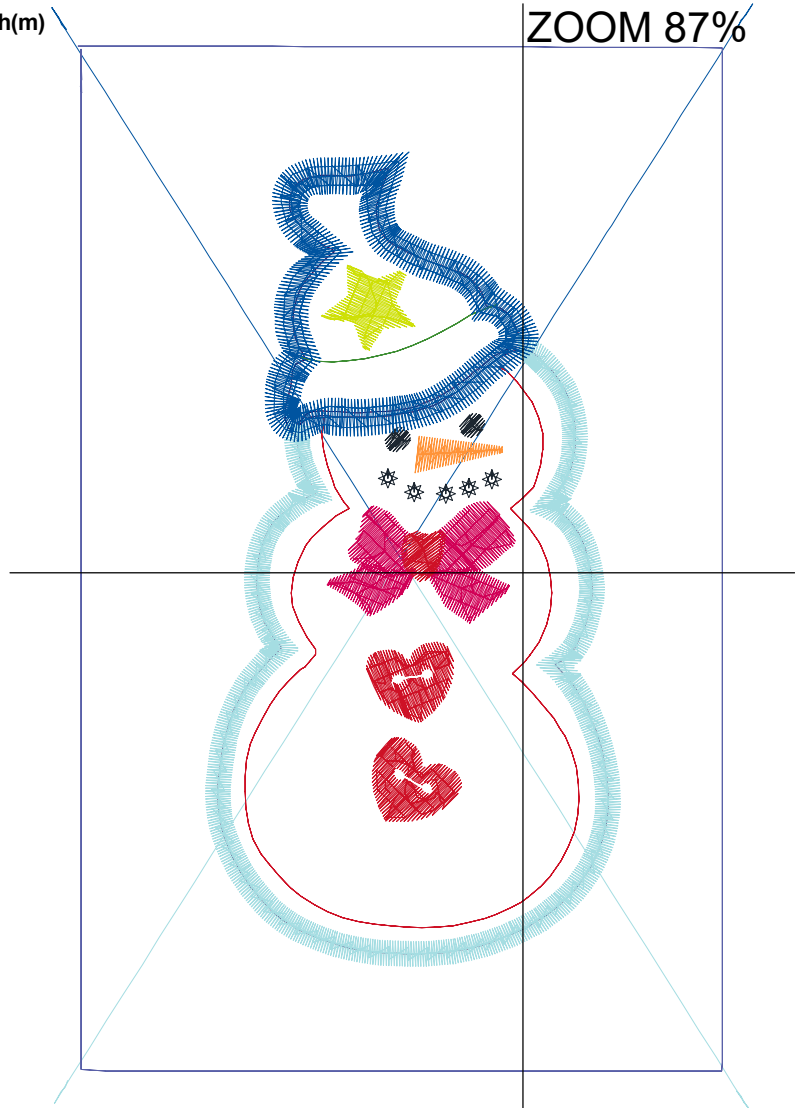

Customer Name:	Machine Set: Default	
Size=106.2 mm x 167.3 mm (4.18 inch x 6.59 inch) Stitch No.=5783 ChangeColor No.=17 Trim No.=11		

Design Note:

No.	Thread	Length(m)
1.	Robison Anton Super Brite Poly.Alaska Sky.9138	0.21
2.	Robison Anton Super Brite Poly.Baltic Blue.5741	0.21
3.	Robison Anton Super Brite Poly.Scarlet Flame.9020	0.27
4.	Robison Anton Super Brite Poly.Chow Blue.9171	0.27
5.	Robison Anton Super Brite Poly.Scarlet Flame.9020	0.15
6.	Robison Anton Super Brite Poly.Chow Blue.9171	0.15
7.	Robison Anton Super Brite Poly.Scarlet Flame.9020	1.52
8.	Robison Anton Super Brite Poly.Snow White.5597	0.04
9.	Robison Anton Super Brite Poly.Scarlet Flame.9020	0.65
10.	Robison Anton Super Brite Poly.Singh Mist.9157	0.27
11.	Robison Anton Super Brite Poly.Black.5596	0.29
12.	Robison Anton Super Brite Poly.Kelly.5540	0.10
13.	Robison Anton Super Brite Poly.Neon Yellow.5713	0.56
14.	Robison Anton Super Brite Poly.Pink Bleeding Heart.9012	1.80
15.	Robison Anton Super Brite Poly.Scarlet Flame.9020	0.27
16.	Robison Anton Super Brite Poly.Jay Blue.5684	1.03
17.	Robison Anton Super Brite Poly.Alaska Sky.9138	5.48
18.	Robison Anton Super Brite Poly.Baltic Blue.5741	3.90

Color Sequence:

Th.1(Alaska Sky.9138)	Th.2(Baltic Blue.5741)	Th.3(Scarlet Flame.9020)	Th.4(Chow Blue.9171)	Th.5(Scarlet Flame.9020)	Th.6(Chow Blue.9171)	Th.7(Scarlet Flame.9020)	Th.8(Snow White.5597)
Th.9(Scarlet Flame.9020)	Th.10(Singh Mist.9157)	Th.11(Black.5596)	Th.12(Kelly.5540)	Th.13(Neon Yellow.5713)	Th.14(Pink Bleeding Heart.9012)	Th.15(Scarlet Flame.9020)	Th.16(Jay Blue.5684)
Th.17(Alaska Sky.9138)	Th.18(Baltic Blue.5741)