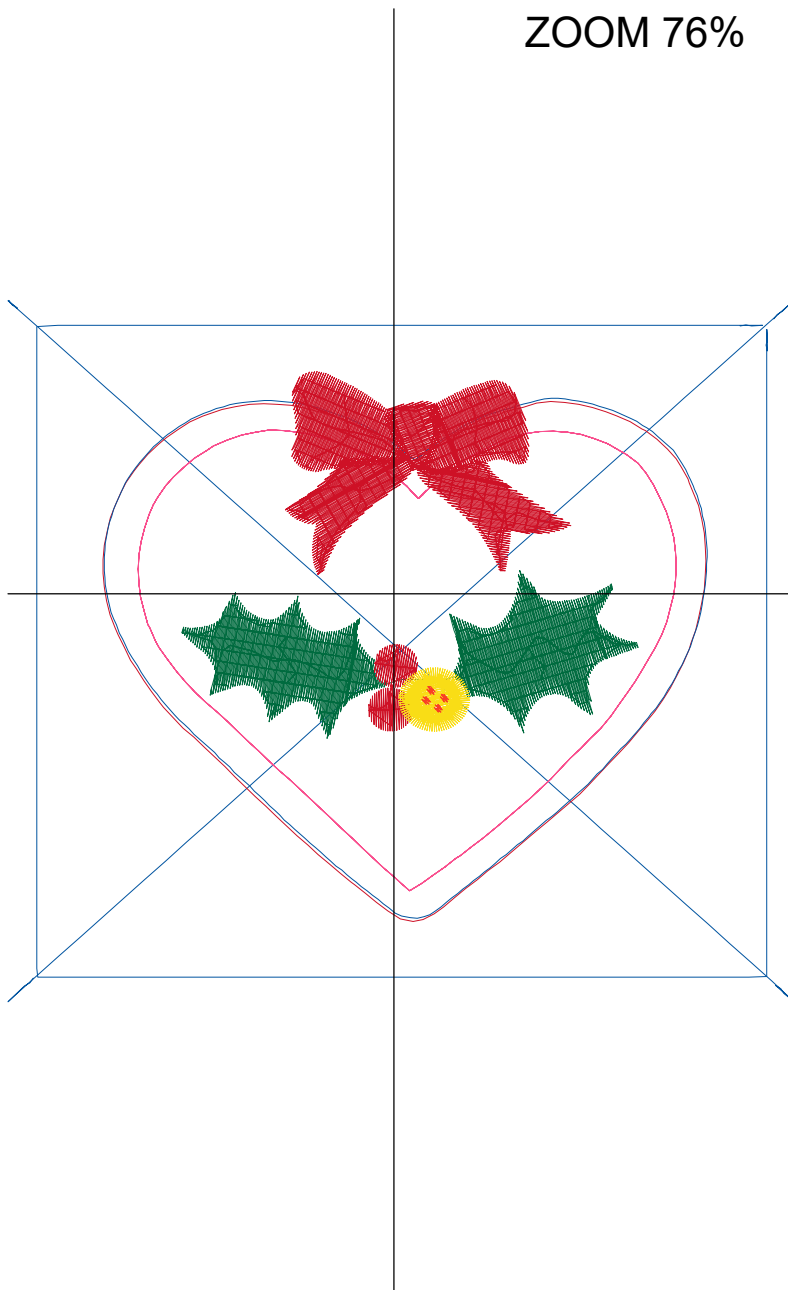

Customer Name:	Machine Set: Default		
Size=136.4 mm x 121.9 mm (5.37 inch x 4.80 inch) Stitch No.=6182 ChangeColor No.=9 Trim No.=5			

Design Note:

No.	Thread	Length(m)
1.	Robison Anton Super Brite Poly.Baltic Blue.5741	0.39
2.	Robison Anton Super Brite Poly.Scarlet Flame.9020	0.32
3.	Robison Anton Super Brite Poly.Baltic Blue.5741	0.32
4.	Robison Anton Super Brite Poly.Dark Green.5508	5.41
5.	Robison Anton Super Brite Poly.Scarlet Flame.9020	0.56
6.	Robison Anton Super Brite Poly.Daffodil.5626	1.13
7.	Robison Anton Super Brite Poly.Vibrant Orange.9066	0.06
8.	Robison Anton Super Brite Poly.Horizon Pink.9168	1.12
9.	Robison Anton Super Brite Poly.Scarlet Flame.9020	5.77
10.	Robison Anton Super Brite Poly.Baltic Blue.5741	0.49

ZOOM 76%

Color Sequence:

Th.1(Baltic Blue.5741)	Th.2(Scarlet Flame.9020)	Th.3(Baltic Blue.5741)	Th.4(Dark Green.5508)	Th.5(Scarlet Flame.9020)	Th.6(Daffodil.5626)	Th.7(Vibrant Orange.9066)	Th.8(Horizon Pink.9168)
Th.9(Scarlet Flame.9020)	Th.10(Baltic Blue.5741)