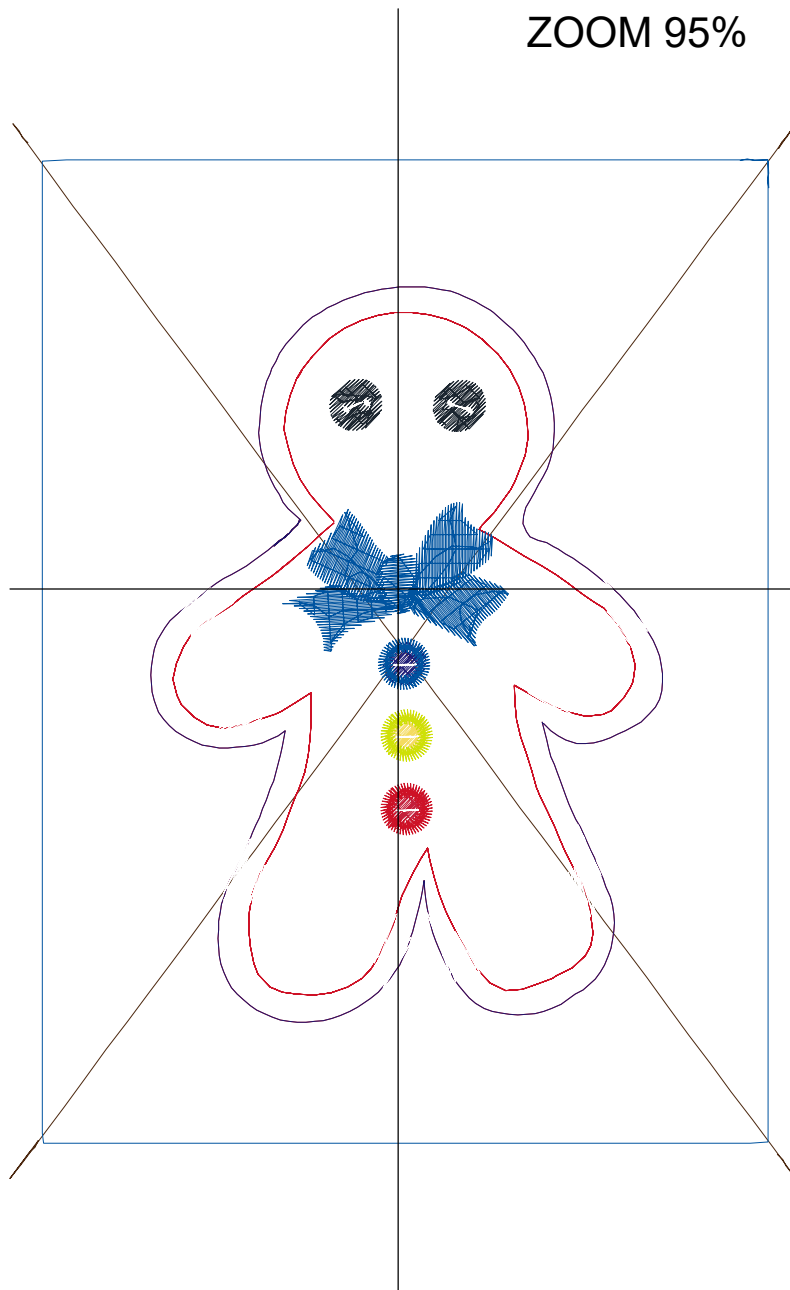

Customer Name:	Machine Set: Default		
Size=109.6 mm x 147.3 mm (4.31 inch x 5.80 inch) Stitch No.=4618 ChangeColor No.=13 Trim No.=12			

Design Note:

No.	Thread	Length(m)
1.	Robison Anton Super Brite Poly.Dark Brown.5672	0.39
2.	Robison Anton Super Brite Poly.Scarlet Flame.9020	0.36
3.	Robison Anton Super Brite Poly.Chow Blue.9171	0.36
4.	Robison Anton Super Brite Poly.Scarlet Flame.9020	1.70
5.	Robison Anton Super Brite Poly.Black.5596	0.58
6.	Robison Anton Super Brite Poly.Fire Blue.5736	0.17
7.	Robison Anton Super Brite Poly.Baltic Blue.5741	0.24
8.	Robison Anton Super Brite Poly.Lemon Fluff.9003	0.19
9.	Robison Anton Super Brite Poly.Neon Yellow.5713	0.24
10.	Robison Anton Super Brite Poly.Very Red.5719	0.19
11.	Robison Anton Super Brite Poly.Scarlet Flame.9020	0.24
12.	Robison Anton Super Brite Poly.Baltic Blue.5741	2.25
13.	Robison Anton Super Brite Poly.Snow White.5597	4.92
14.	Robison Anton Super Brite Poly.Baltic Blue.5741	0.49