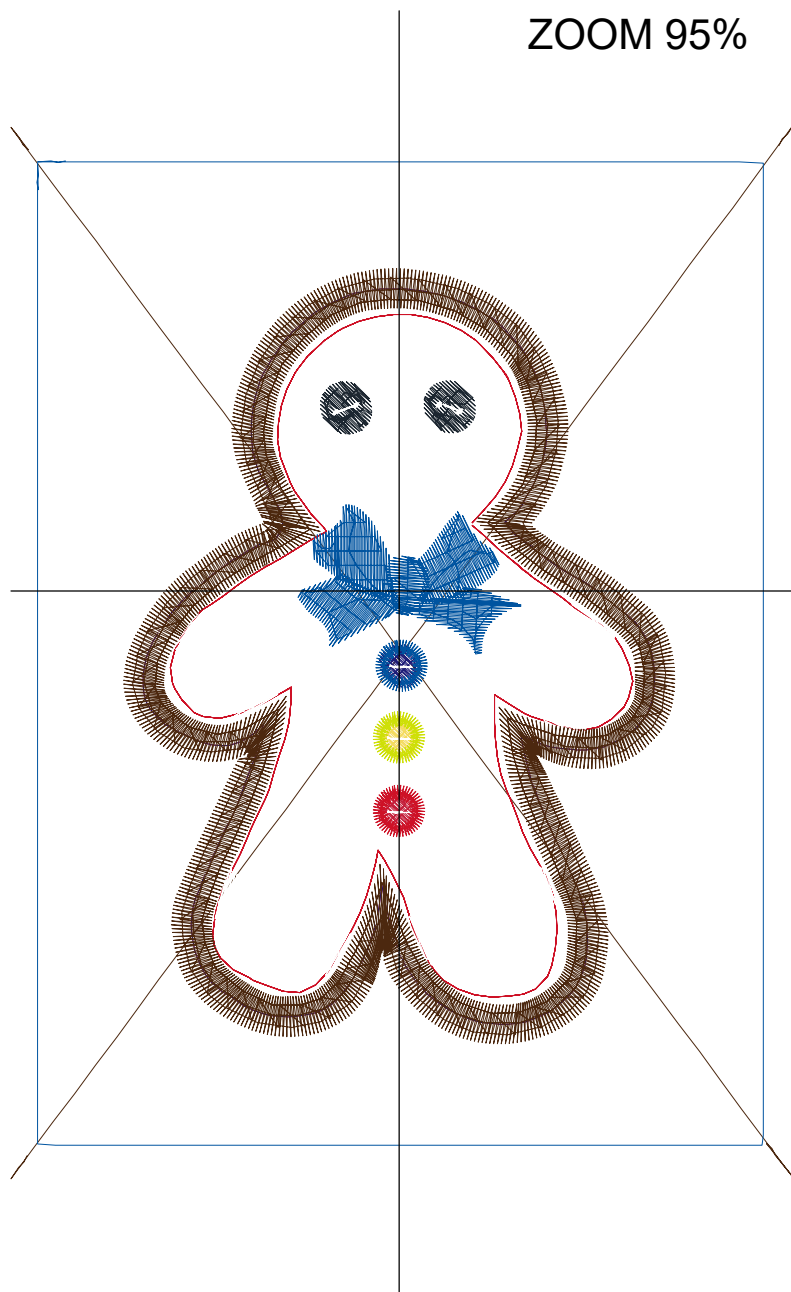

Customer Name:	Machine Set: Default		
Size=132.0 mm x 123.9 mm (5.20 inch x 4.88 inch) Stitch No.=8571 ChangeColor No.=11 Trim No.=28			

Design Note:

No.	Thread	Length(m)
1.	Robison Anton Super Brite Poly.Goldenrod.5542	0.40
2.	Robison Anton Super Brite Poly.Scarlet Flame.9020	0.38
3.	Robison Anton Super Brite Poly.Chow Blue.9171	0.38
4.	Robison Anton Super Brite Poly.Kelly.5540	3.38
5.	Robison Anton Super Brite Poly.Scarlet Flame.9020	1.69
6.	Robison Anton Super Brite Poly.Penny.5632	1.70
7.	Robison Anton Super Brite Poly.Baltic Blue.5741	1.68
8.	Robison Anton Super Brite Poly.Snow White.5597	0.40
9.	Robison Anton Super Brite Poly.Iris.5588	2.63
10.	Robison Anton Super Brite Poly.Kelly.5540	1.59
11.	Robison Anton Super Brite Poly.Baltic Blue.5741	0.76
12.	Robison Anton Super Brite Poly.Goldenrod.5542	9.74

Customer Name:	Machine Set: Default		
Size=109.6 mm x 147.3 mm (4.31 inch x 5.80 inch) Stitch No.=6635 ChangeColor No.=14 Trim No.=13			

Design Note:

No.	Thread	Length(m)
1.	Robison Anton Super Brite Poly.Dark Brown.5672	0.39
2.	Robison Anton Super Brite Poly.Scarlet Flame.9020	0.36
3.	Robison Anton Super Brite Poly.Chow Blue.9171	0.36
4.	Robison Anton Super Brite Poly.Scarlet Flame.9020	1.70
5.	Robison Anton Super Brite Poly.Black.5596	0.58
6.	Robison Anton Super Brite Poly.Fire Blue.5736	0.17
7.	Robison Anton Super Brite Poly.Baltic Blue.5741	0.23
8.	Robison Anton Super Brite Poly.Lemon Fluff.9003	0.17
9.	Robison Anton Super Brite Poly.Neon Yellow.5713	0.23
10.	Robison Anton Super Brite Poly.Very Red.5719	0.17
11.	Robison Anton Super Brite Poly.Scarlet Flame.9020	0.23
12.	Robison Anton Super Brite Poly.Baltic Blue.5741	2.29
13.	Robison Anton Super Brite Poly.Snow White.5597	4.90
14.	Robison Anton Super Brite Poly.Baltic Blue.5741	0.49
15.	Robison Anton Super Brite Poly.Dark Brown.5672	10.59