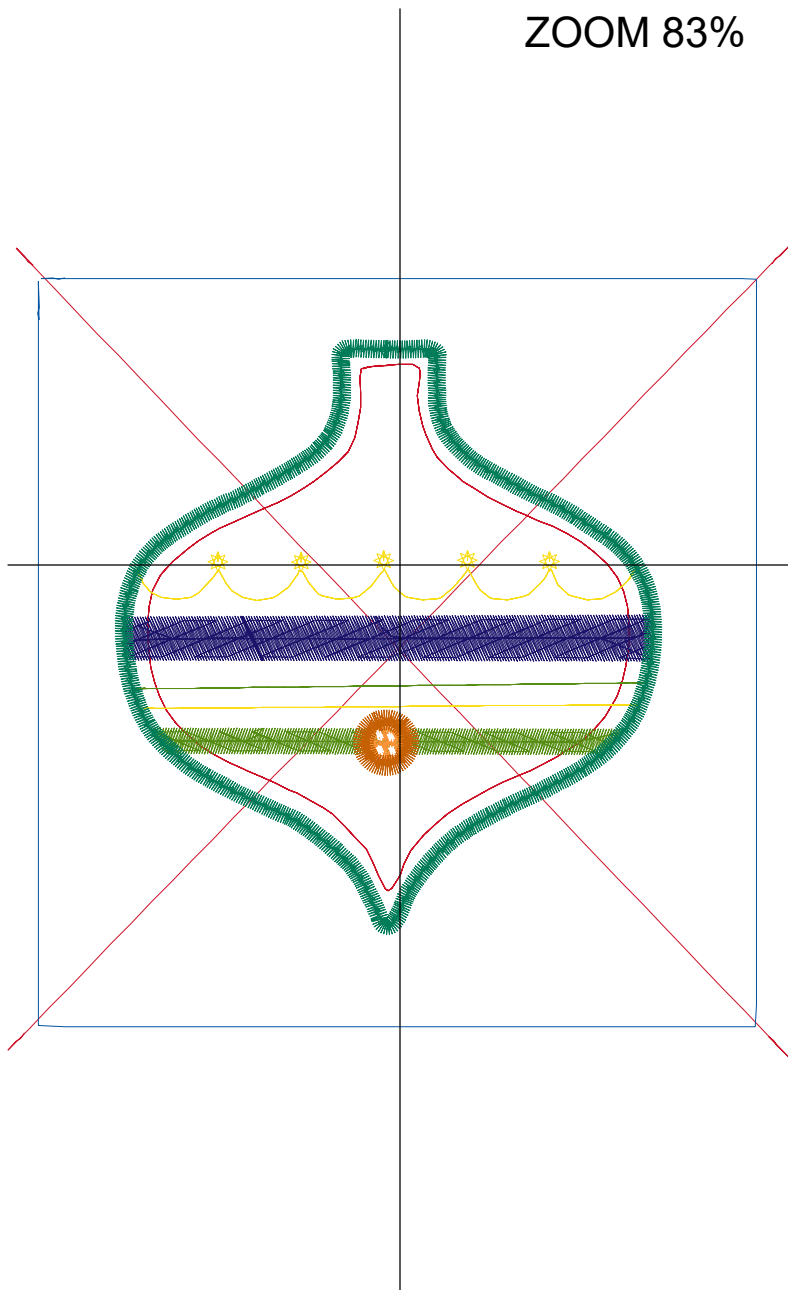

Customer Name:	Machine Set: Default		
Size=124.9 mm x 130.2 mm (4.92 inch x 5.13 inch) Stitch No.=6219 ChangeColor No.=13 Trim No.=11			

Design Note:

No.	Thread	Length(m)
1.	Robison Anton Super Brite Poly.Scarlet Flame.9020	0.66
2.	Robison Anton Super Brite Poly.Chow Blue.9171	0.28
3.	Robison Anton Super Brite Poly.Scarlet Flame.9020	0.99
4.	Robison Anton Super Brite Poly.Chow Blue.9171	3.57
5.	Robison Anton Super Brite Poly.Ming.5622	1.75
6.	Robison Anton Super Brite Poly.Daffodil.5626	0.25
7.	Robison Anton Super Brite Poly.Ming.5622	0.25
8.	Robison Anton Super Brite Poly.Daffodil.5626	0.32
9.	Robison Anton Super Brite Poly.Singh Mist.9157	0.37
10.	Robison Anton Super Brite Poly.Rust.5589	0.55
11.	Robison Anton Super Brite Poly.Snow White.5597	0.05
12.	Robison Anton Super Brite Poly.Daffodil.5626	0.13
13.	Robison Anton Super Brite Poly.Baltic Blue.5741	0.48
14.	Robison Anton Super Brite Poly.Irish Green.5812	5.00

ZOOM 83%

Color Sequence:

Th.1(Scarlet Flame.9020)	Th.2(Chow Blue.9171)	Th.3(Scarlet Flame.9020)	Th.4(Chow Blue.9171)	Th.5(Ming.5622)	Th.6(Daffodil.5626)	Th.7(Ming.5622)	Th.8(Daffodil.5626)
Th.9(Singh Mist.9157)	Th.10(Rust.5589)	Th.11(Snow White.5597)	Th.12(Daffodil.5626)	Th.13(Baltic Blue.5741)	Th.14(Irish Green.5812)