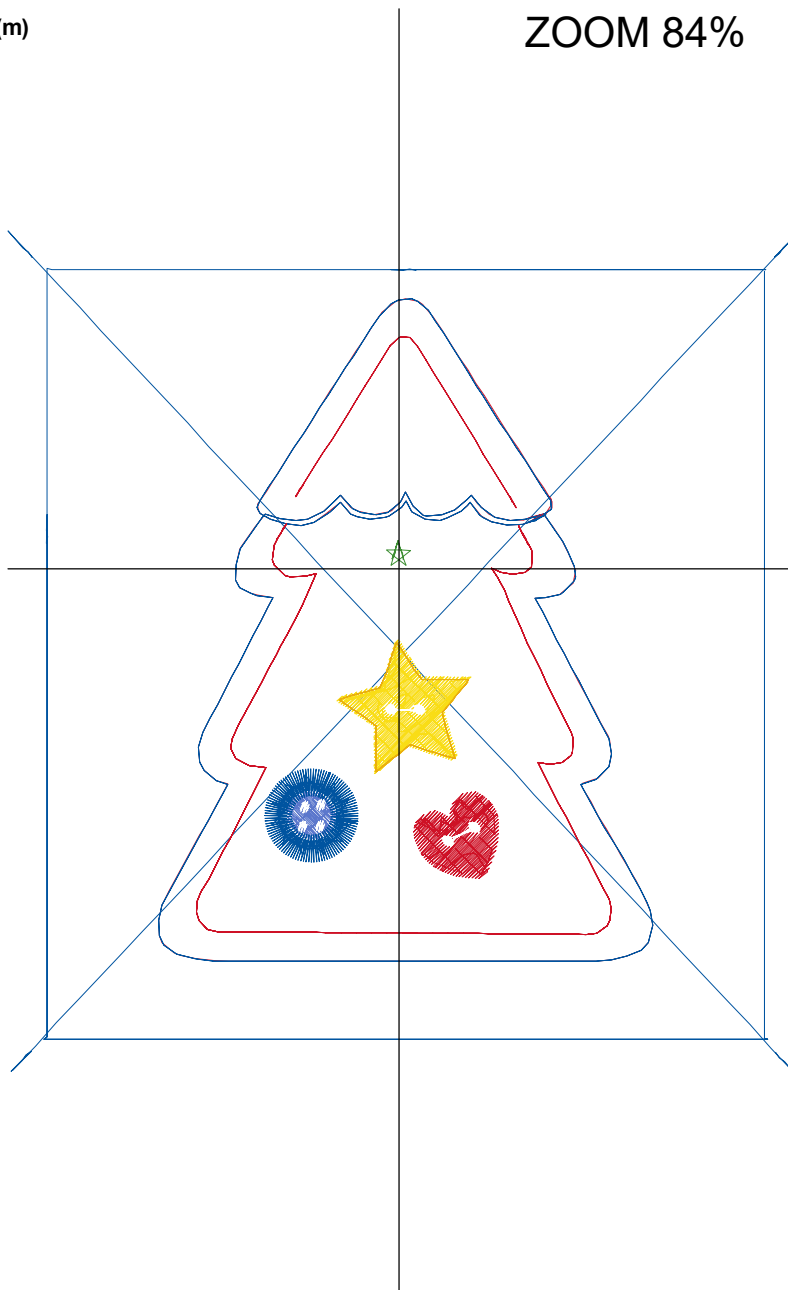

Customer Name:	Machine Set: Default		
Size=123.1 mm x 131.8 mm (4.85 inch x 5.19 inch) Stitch No.=3256 ChangeColor No.=13 Trim No.=7			

Design Note:

No.	Thread	Length(m)
1.	Robison Anton Super Brite Poly.Baltic Blue.5741	0.39
2.	Robison Anton Super Brite Poly.Scarlet Flame.9020	0.30
3.	Robison Anton Super Brite Poly.Baltic Blue.5741	0.59
4.	Robison Anton Super Brite Poly.Scarlet Flame.9020	0.15
5.	Robison Anton Super Brite Poly.Baltic Blue.5741	0.28
6.	Robison Anton Super Brite Poly.Scarlet Flame.9020	1.34
7.	Robison Anton Super Brite Poly.Daffodil.5626	1.38
8.	Robison Anton Super Brite Poly.Manila.5766	0.29
9.	Robison Anton Super Brite Poly.Amanda Lavender.9048	0.35
10.	Robison Anton Super Brite Poly.Baltic Blue.5741	1.00
11.	Robison Anton Super Brite Poly.Scarlet Flame.9020	0.88
12.	Robison Anton Super Brite Poly.Natural White.5642	0.14
13.	Robison Anton Super Brite Poly.Kelly.5540	0.03
14.	Robison Anton Super Brite Poly.Baltic Blue.5741	0.86

ZOOM 84%