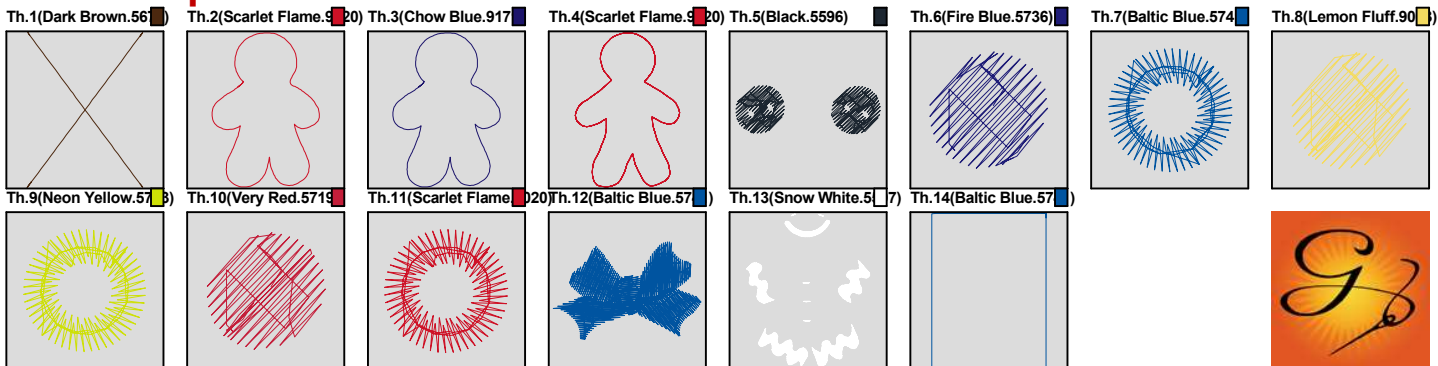

Color Sequence: