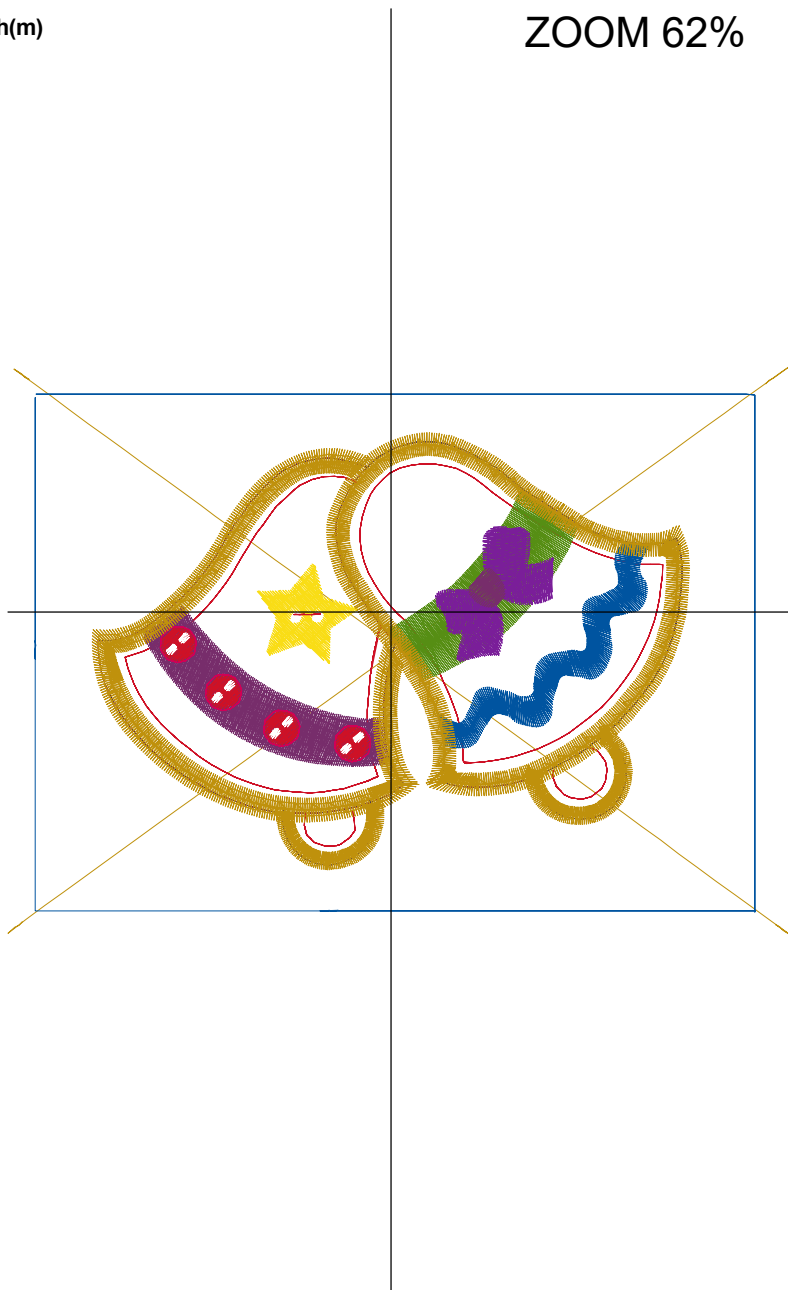

Customer Name:	Machine Set: Default		
Size=167.9 mm x 122.2 mm (6.61 inch x 4.81 inch) Stitch No.=11528 ChangeColor No.=14 Trim No.=20			

Design Note:

No.	Thread	Length(m)
1.	Robison Anton Super Brite Poly.Cheviot Gold.9124	0.44
2.	Robison Anton Super Brite Poly.Scarlet Flame.9020	1.02
3.	Robison Anton Super Brite Poly.Chow Blue.9171	0.73
4.	Robison Anton Super Brite Poly.Scarlet Flame.9020	2.00
5.	Robison Anton Super Brite Poly.Aubergine.9046	4.15
6.	Robison Anton Super Brite Poly.Daffodil.5626	1.32
7.	Robison Anton Super Brite Poly.Ming.5622	3.91
8.	Robison Anton Super Brite Poly.Iris.5588	2.31
9.	Robison Anton Super Brite Poly.Aubergine.9046	0.26
10.	Robison Anton Super Brite Poly.Baltic Blue.5741	2.78
11.	Robison Anton Super Brite Poly.Scarlet Flame.9020	1.13
12.	Robison Anton Super Brite Poly.Pink Bleeding Heart.9012	0.42
13.	Robison Anton Super Brite Poly.Snow White.5597	0.21
14.	Robison Anton Super Brite Poly.Baltic Blue.5741	0.95
15.	Robison Anton Super Brite Poly.Cheviot Gold.9124	12.77

ZOOM 62%