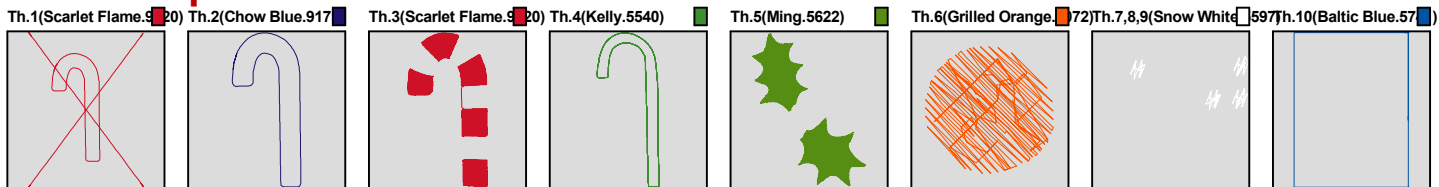

Color Sequence: