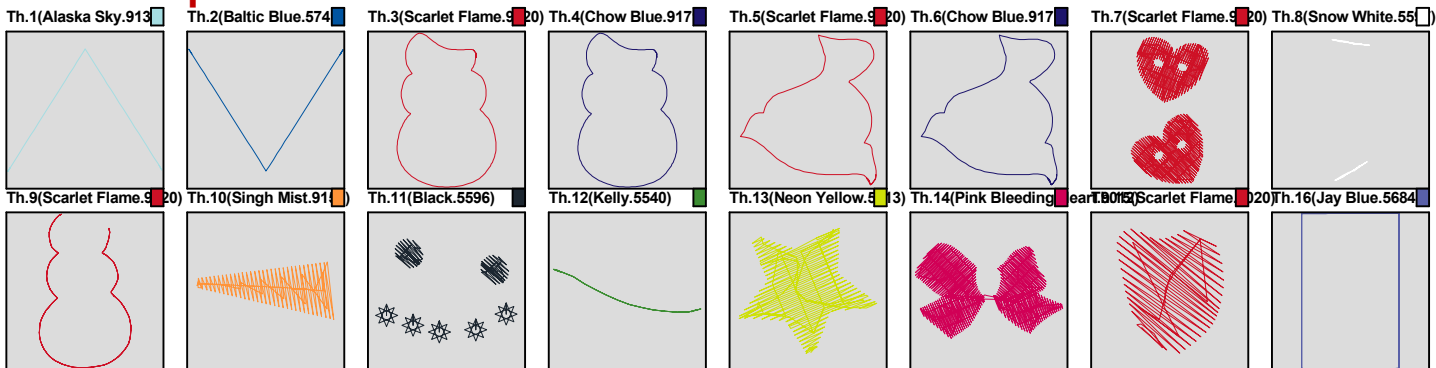

Color Sequence: