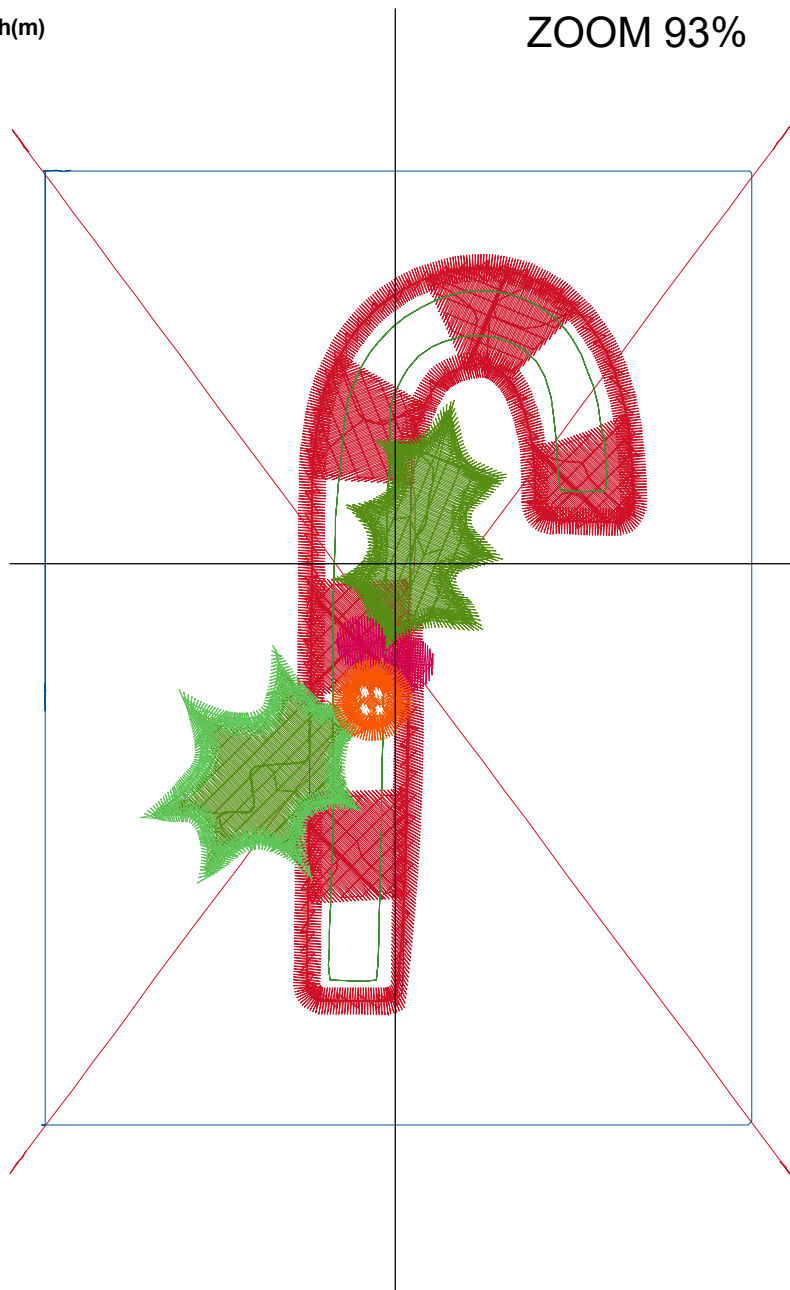

ZOOM 83%

Color Sequence:

Customer Name:	Machine Set: Default		
Size=111.4 mm x 150.0 mm (4.39 inch x 5.91 inch) Stitch No.=9700 ChangeColor No.=12 Trim No.=8			

Design Note:

No.	Thread	Length(m)
1.	Robison Anton Super Brite Poly.Scarlet Flame.9020	0.71
2.	Robison Anton Super Brite Poly.Chow Blue.9171	0.33
3.	Robison Anton Super Brite Poly.Scarlet Flame.9020	6.59
4.	Robison Anton Super Brite Poly.Kelly.5540	1.15
5.	Robison Anton Super Brite Poly.Ming.5622	4.89
6.	Robison Anton Super Brite Poly.Grilled Orange.9072	0.42
7.	Robison Anton Super Brite Poly.Snow White.5597	0.05
8.	Robison Anton Super Brite Poly.Baltic Blue.5741	0.56
9.	Robison Anton Super Brite Poly.Scarlet Flame.9020	6.45
10.	Robison Anton Super Brite Poly.Ming.5622	1.96
11.	Robison Anton Super Brite Poly.Pink Bleeding Heart.9012	0.53
12.	Robison Anton Super Brite Poly.Rolling Meadow.9148	2.33
13.	Robison Anton Super Brite Poly.Grilled Orange.9072	0.64