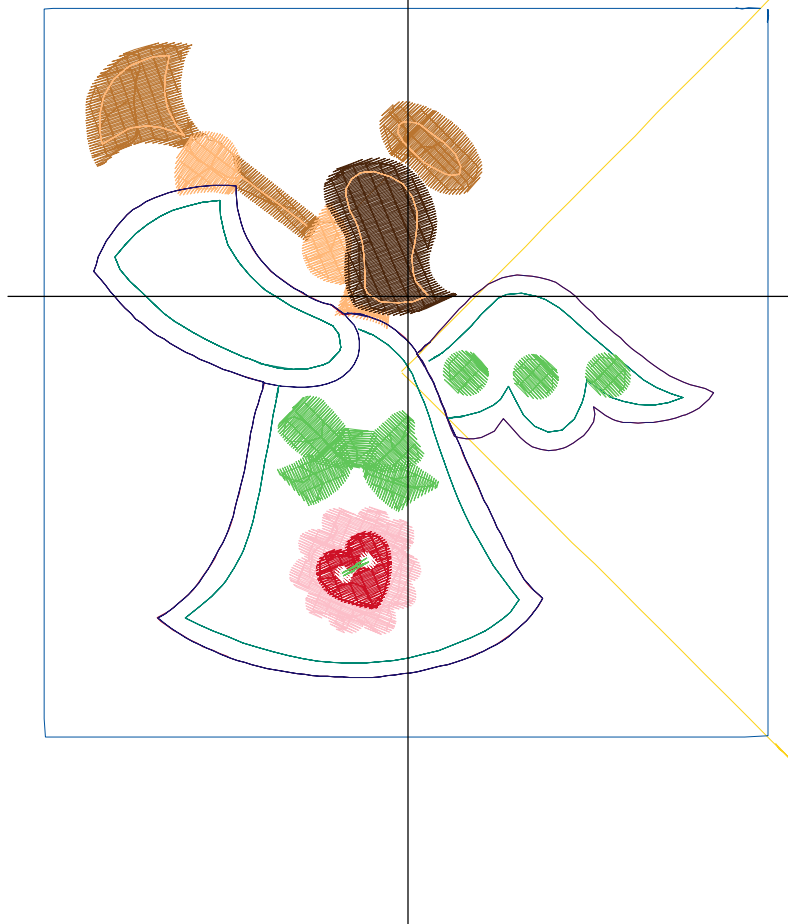

Customer Name:	Machine Set: Default		
Size=125.0 mm x 125.2 mm (4.92 inch x 4.93 inch) Stitch No.=6805 ChangeColor No.=15 Trim No.=12			

Design Note:

No.	Thread	Length(m)
1.	Robison Anton Super Brite Poly.Goldenrod.5542	0.19
2.	Robison Anton Super Brite Poly.Natural White.5642	0.19
3.	Robison Anton Super Brite Poly.Amber Beige.5636	2.88
4.	Robison Anton Super Brite Poly.Shangri La.9047	1.15
5.	Robison Anton Super Brite Poly.Dark Brown.5672	2.09
6.	Robison Anton Super Brite Poly.Scarlet Flame.9020	0.13
7.	Robison Anton Super Brite Poly.Chow Blue.9171	0.13
8.	Robison Anton Super Brite Poly.Scarlet Flame.9020	0.27
9.	Robison Anton Super Brite Poly.Chow Blue.9171	0.57
10.	Robison Anton Super Brite Poly.Isle Green.5612	1.15
11.	Robison Anton Super Brite Poly.Le Reve Pink.9040	1.57
12.	Robison Anton Super Brite Poly.Scarlet Flame.9020	0.87
13.	Robison Anton Super Brite Poly.Natural White.5642	0.07
14.	Robison Anton Super Brite Poly.Shangri La.9047	0.60
15.	Robison Anton Super Brite Poly.Rolling Meadow.9148	2.69
16.	Robison Anton Super Brite Poly.Baltic Blue.5741	0.47

ZOOM 83%