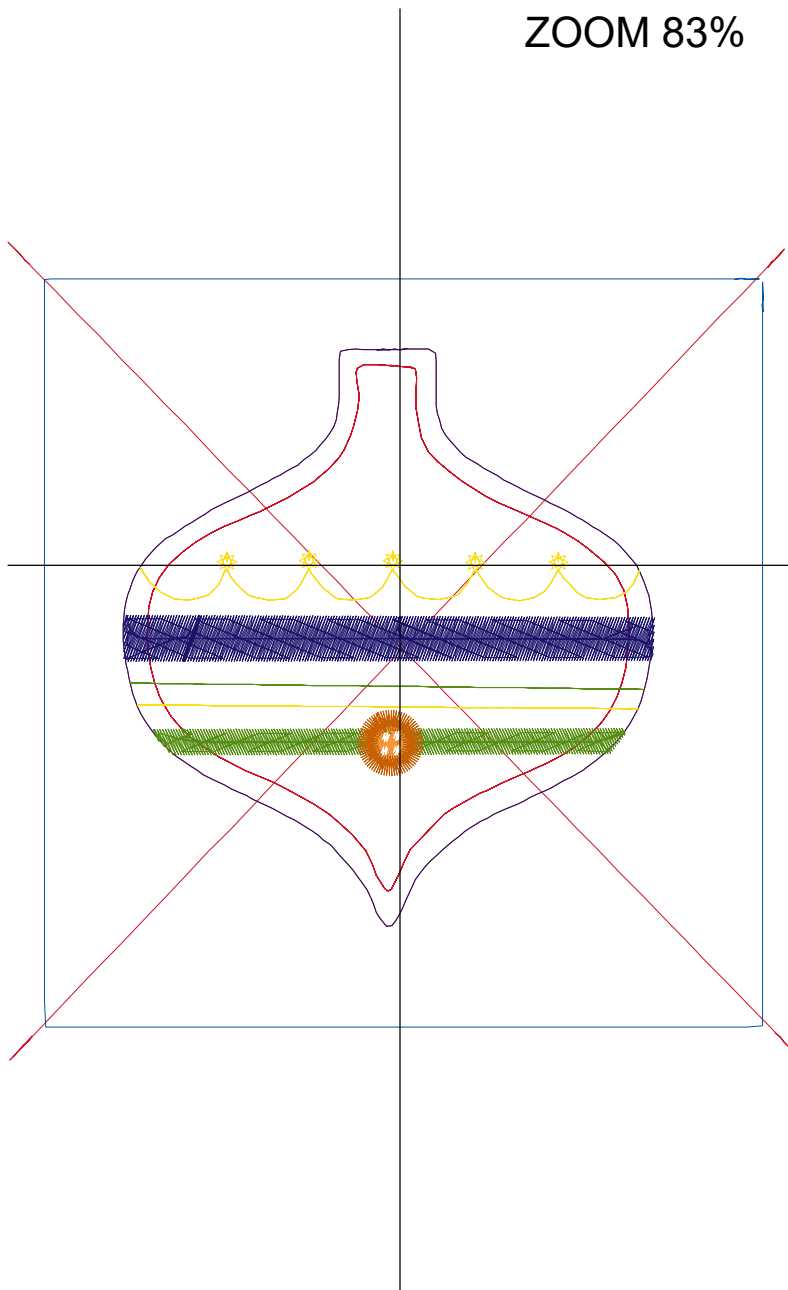

Customer Name:	Machine Set: Default		
Size=124.9 mm x 130.2 mm (4.92 inch x 5.13 inch) Stitch No.=4324 ChangeColor No.=12 Trim No.=11			

Design Note:

No.	Thread	Length(m)
1.	Robison Anton Super Brite Poly.Scarlet Flame.9020	0.66
2.	Robison Anton Super Brite Poly.Chow Blue.9171	0.28
3.	Robison Anton Super Brite Poly.Scarlet Flame.9020	0.99
4.	Robison Anton Super Brite Poly.Chow Blue.9171	3.51
5.	Robison Anton Super Brite Poly.Ming.5622	1.86
6.	Robison Anton Super Brite Poly.Daffodil.5626	0.25
7.	Robison Anton Super Brite Poly.Ming.5622	0.25
8.	Robison Anton Super Brite Poly.Daffodil.5626	0.32
9.	Robison Anton Super Brite Poly.Singh Mist.9157	0.38
10.	Robison Anton Super Brite Poly.Rust.5589	0.54
11.	Robison Anton Super Brite Poly.Snow White.5597	0.05
12.	Robison Anton Super Brite Poly.Daffodil.5626	0.13
13.	Robison Anton Super Brite Poly.Baltic Blue.5741	0.48

ZOOM 83%

Color Sequence:

Th.1(Scarlet Flame.9020)	Th.2(Chow Blue.9171)	Th.3(Scarlet Flame.9020)	Th.4(Chow Blue.9171)	Th.5(Ming.5622)	Th.6(Daffodil.5626)	Th.7(Ming.5622)	Th.8(Daffodil.5626)
Th.9(Singh Mist.9157)	Th.10(Rust.5589)	Th.11(Snow White.5597)	Th.12(Daffodil.5626)	Th.13(Baltic Blue.5741)