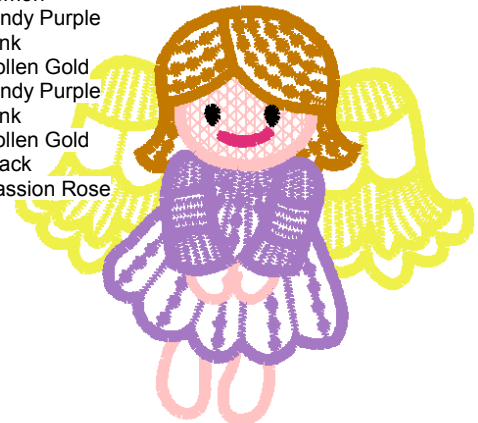

ATWLM0117.pes

Y:\Documents\1 ATW designs to digitize\Multicolor_One Color Lace A...
3 (7/8)" x 3 (1/2)" + 1 Trim
15868 stitches : 8 colors

- RA Poly 9138 Alaska Sky
- RA Poly 5523 Pink
- RA Poly 5860 Moonbeam
- RA Poly 5701 Ashley Gold
- RA Poly 5523 Pink
- RA Poly 5860 Moonbeam
- RA Poly 5596 Black
- RA Poly 5899 Passion Rose

ATWLM0118.pes

Y:\Documents\1 ATW designs to digitize\Multicolor_One Color Lace A...
3 (11/16)" x 3 (3/4)" + 1 Trim
15206 stitches : 8 colors

- RA Poly 5675 Dusty Rose
- RA Poly 5523 Pink
- RA Poly 9012 Pink Bleeding Heart
- RA Poly 9131 Terry Tan
- RA Poly 5523 Pink
- RA Poly 9131 Terry Tan
- RA Poly 5596 Black
- RA Poly 5899 Passion Rose

ATWLM0119.pes

Y:\Documents\1 ATW designs to digitize\Multicolor_One Color Lace A...
3 (7/8)" x 3 (1/2)" + 1 Trim
14342 stitches : 9 colors

- RA Poly 5625 Lemon
- RA Poly 9088 Cindy Purple
- RA Poly 5523 Pink
- RA Poly 5856 Pollen Gold
- RA Poly 9088 Cindy Purple
- RA Poly 5523 Pink
- RA Poly 5856 Pollen Gold
- RA Poly 5596 Black
- RA Poly 5899 Passion Rose