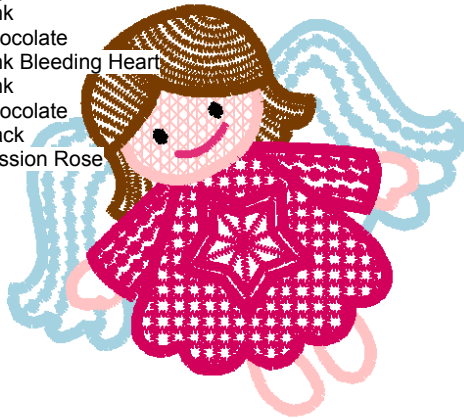

ATWLM0114.pes

Y:\Documents\1 ATW designs to digitize\Multicolor_One Color Lace A...
3 (7/8)" x 3 (7/16)" + 1 Trim
16388 stitches : 8 colors

- RA Poly 5539 Sky Blue
- RA Poly 5523 Pink
- RA Poly 5527 Chocolate
- RA Poly 9012 Pink Bleeding Heart
- RA Poly 5523 Pink
- RA Poly 5527 Chocolate
- RA Poly 5596 Black
- RA Poly 5899 Passion Rose