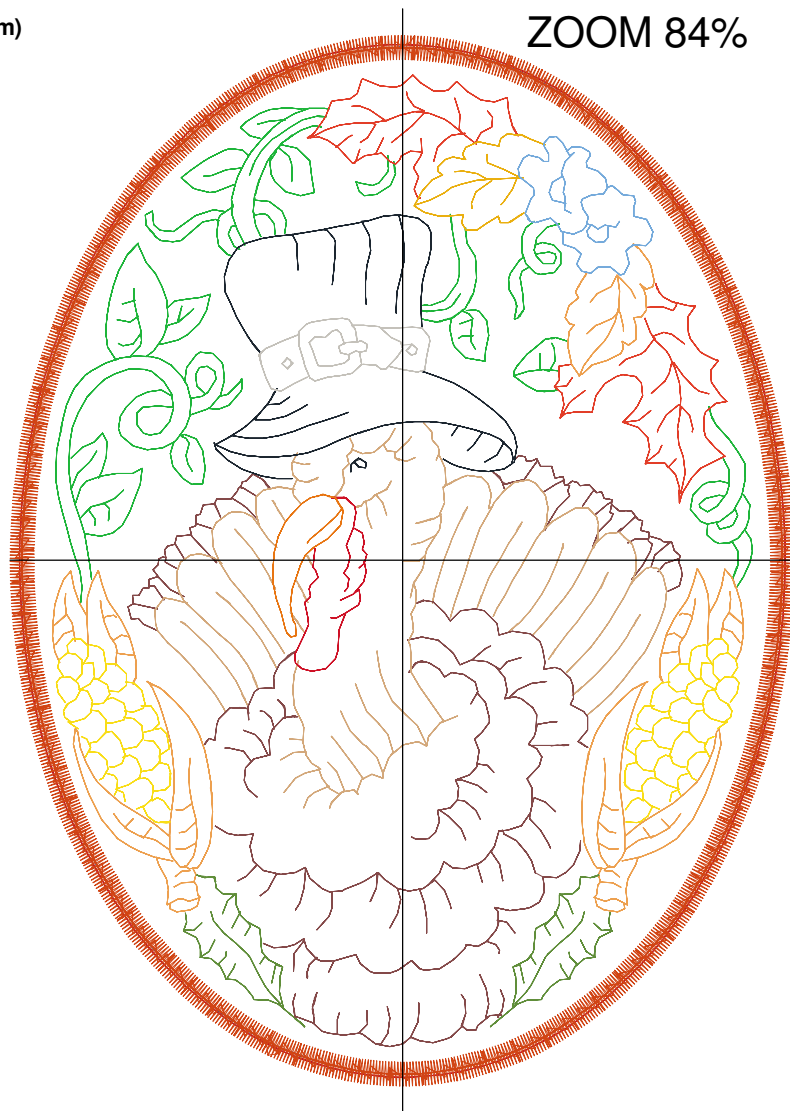

Design Name: atwnls1780-5x7	Customer Name:	Machine Set: Default	
Size=122.9 mm x 164.6 mm (4.84 inch x 6.48 inch) Stitch No.=15696 ChangeColor No.=20 Trim No.=42			

Design Note:

No.	Thread	Length(m)
1.	Robison Anton Super Brite Poly.Honeysuckle.7713	0.57
2.	Robison Anton Super Brite Poly.Baltic Blue.5741	0.66
3.	Robison Anton Super Brite Poly.Jockey Red.5581	0.57
4.	Robison Anton Super Brite Poly.Enventide Green.9147	3.66
5.	Robison Anton Super Brite Poly.Ashley Gold.5701	2.37
6.	Robison Anton Super Brite Poly.Black Eyed Susie.5861	1.65
7.	Robison Anton Super Brite Poly.Spruce.5579	0.92
8.	Robison Anton Super Brite Poly.Orangeade.5767	1.49
9.	Robison Anton Super Brite Poly.Golden Chair.9050	0.43
10.	Robison Anton Super Brite Poly.Ashley Gold.5701	0.41
11.	Robison Anton Super Brite Poly.Tropic Blue.5734	0.55
12.	Robison Anton Super Brite Poly.Ducky Mauve.5722	0.82
13.	Robison Anton Super Brite Poly.Tan.5573	1.70
14.	Robison Anton Super Brite Poly.Ducky Mauve.5722	2.32
15.	Robison Anton Super Brite Poly.Tan.5573	1.16
16.	Robison Anton Super Brite Poly.Scarlet Flame.9020	0.32
17.	Robison Anton Super Brite Poly.Sunburst.9008	0.26
18.	Robison Anton Super Brite Poly.Black.5596	1.16
19.	Robison Anton Super Brite Poly.Saturn Gray.5785	0.55
20.	Robison Anton Super Brite Poly.Jockey Red.5581	0.76
21.	Robison Anton Super Brite Poly.Honeysuckle.7713	9.46

Color Sequence:

Th.1(Honeysuckle.7713)	Th.2(Baltic Blue.5741)	Th.3(Jockey Red.5581)	Th.4(Enventide Green.9147)	Th.5(Ashley Gold.5701)	Th.6(Black Eyed Susie.5861)	Th.7(Spruce.5579)	Th.8(Orangeade.5767)
Th.9(Golden Chair.9050)	Th.10(Ashley Gold.5701)	Th.11(Tropic Blue.5734)	Th.12(Ducky Mauve.5722)	Th.13(Tan.5573)	Th.14(Ducky Mauve.5722)	Th.15(Tan.5573)	Th.16(Scarlet Flame.9020)
Th.17(Sunburst.9008)	Th.18(Black.5596)	Th.19(Saturn Gray.5785)	Th.20(Jockey Red.5581)	Th.21(Honeysuckle.7713)	Logo