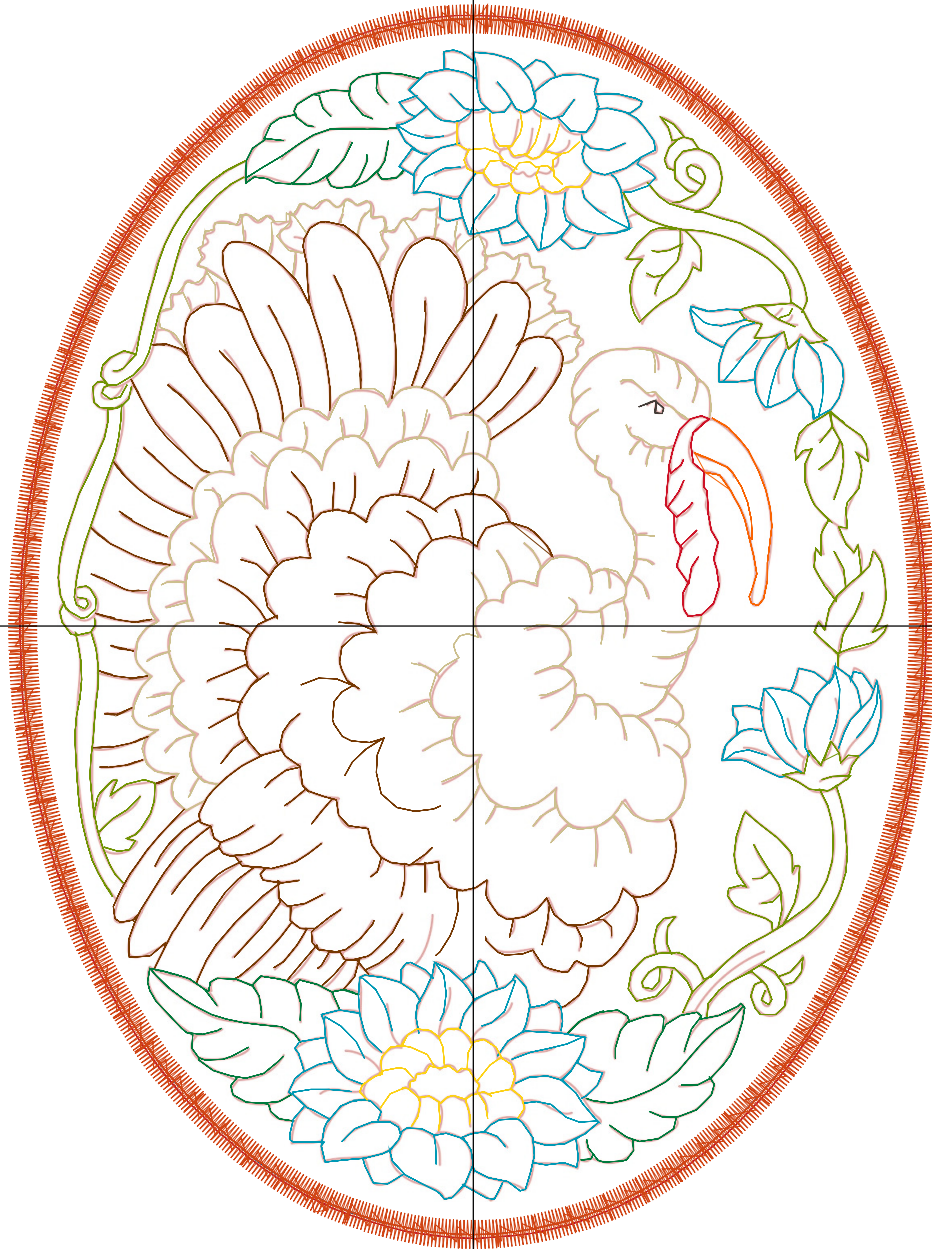

Design Note:

No.	Thread	Length(m)
1.	 Robison Anton Super Brite Poly.Honeysuckle.7713	0.57
2.	 Robison Anton Super Brite Poly.Baltic Blue.5741	0.66
3.	 Robison Anton Super Brite Poly.Jockey Red.5581	0.61
4.	 Robison Anton Super Brite Poly.Pistachio.5550	3.87
5.	 Robison Anton Super Brite Poly.Chocolate.5527	4.67
6.	 Robison Anton Super Brite Poly.Scarlet Flame.9020	0.37
7.	 Robison Anton Super Brite Poly.Dark Texas Orange.5769	0.36
8.	 Robison Anton Super Brite Poly.Charcoal.5565	0.03
9.	 Robison Anton Super Brite Poly.Green Dust.5757	3.81
10.	 Robison Anton Super Brite Poly.Light Kelly.7710	1.58
11.	 Robison Anton Super Brite Poly.Angela Blue.9060	3.86
12.	 Robison Anton Super Brite Poly.Goldenrod.5542	0.85
13.	 Robison Anton Super Brite Poly.Jockey Red.5581	0.69
14.	 Robison Anton Super Brite Poly.Honeysuckle.7713	9.42

Design Name: atwnls1788-5x7	Customer Name:	Machine Set: Default	
Size=123.0 mm x 164.6 mm (4.84 inch x 6.48 inch) Stitch No.=16151 ChangeColor No.=16 Trim No.=21			

Design Note:

No.	Thread	Length(m)
1.	Robison Anton Super Brite Poly.Honeysuckle.7713	0.57
2.	Robison Anton Super Brite Poly.Baltic Blue.5741	0.66
3.	Robison Anton Super Brite Poly.Jockey Red.5581	0.87
4.	Robison Anton Super Brite Poly.Rattan.5774	3.21
5.	Robison Anton Super Brite Poly.Green Dust.5757	7.02
6.	Robison Anton Super Brite Poly.Date.5590	1.03
7.	Robison Anton Super Brite Poly.Meadow.5526	0.12
8.	Robison Anton Super Brite Poly.Goldenrod.5542	0.77
9.	Robison Anton Super Brite Poly.Jockey Red.5581	0.12
10.	Robison Anton Super Brite Poly.Dark Texas Orange.5769	1.96
11.	Robison Anton Super Brite Poly.Green Pearl.5752	0.78
12.	Robison Anton Super Brite Poly.Turquoise.5504	0.33
13.	Robison Anton Super Brite Poly.Pollen Gold.5856	1.74
14.	Robison Anton Super Brite Poly.Iris.5588	2.77
15.	Robison Anton Super Brite Poly.Honeysuckle.7713	1.35
16.	Robison Anton Super Brite Poly.Jockey Red.5581	0.86
17.	Robison Anton Super Brite Poly.Honeysuckle.7713	9.58