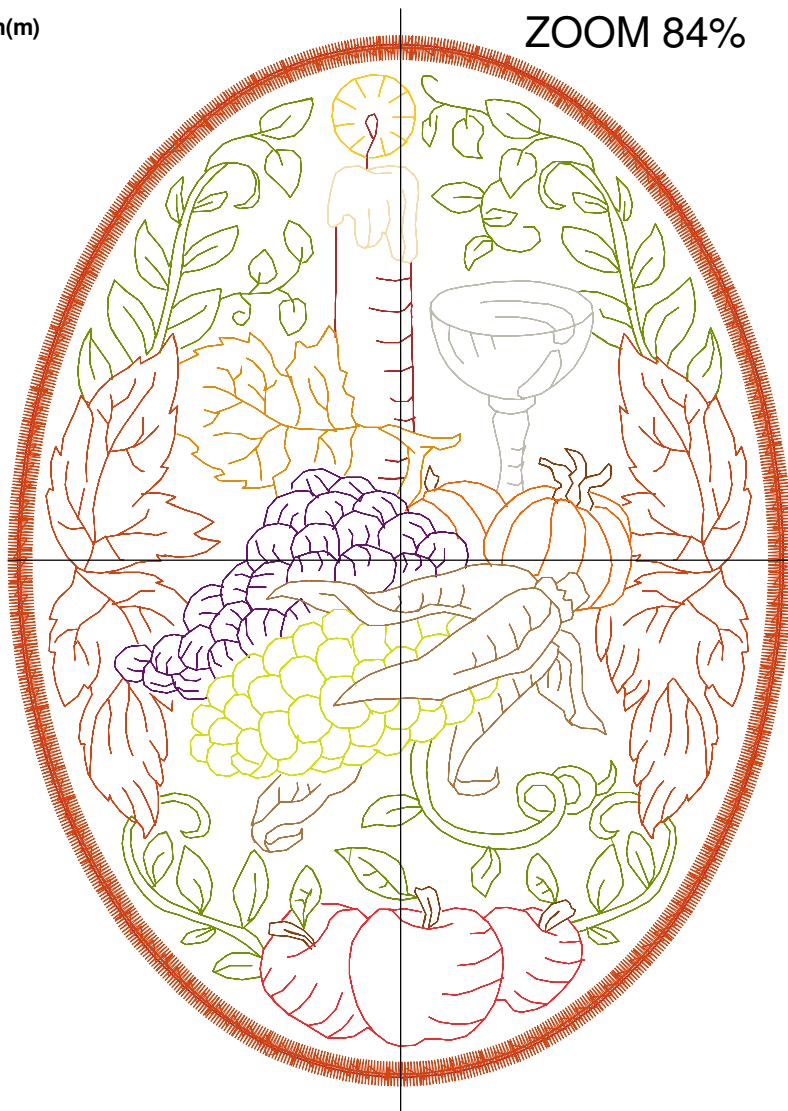

Design Name: atwnls1783-5x7	Customer Name:	Machine Set: Default	
Size=122.9 mm x 164.6 mm (4.84 inch x 6.48 inch) Stitch No.=16465 ChangeColor No.=18 Trim No.=23			

Design Note:

No.	Thread	Length(m)
1.	Robison Anton Super Brite Poly.Honeysuckle.7713	0.57
2.	Robison Anton Super Brite Poly.Baltic Blue.5741	0.66
3.	Robison Anton Super Brite Poly.Jockey Red.5581	0.81
4.	Robison Anton Super Brite Poly.Green Dust.5757	6.74
5.	Robison Anton Super Brite Poly.Honeysuckle.7713	4.44
6.	Robison Anton Super Brite Poly.Melville.9113	0.85
7.	Robison Anton Super Brite Poly.Terra Cotta.5634	0.36
8.	Robison Anton Super Brite Poly.Candy Tan.9094	0.38
9.	Robison Anton Super Brite Poly.Terra Cotta.5634	0.05
10.	Robison Anton Super Brite Poly.Warm Sunshine.9172	0.33
11.	Robison Anton Super Brite Poly.Yellow.5513	1.18
12.	Robison Anton Super Brite Poly.Cocoa Mulch.5788	0.47
13.	Robison Anton Super Brite Poly.Indian Summer.9023	1.13
14.	Robison Anton Super Brite Poly.Dark Texas Orange.5769	0.69
15.	Robison Anton Super Brite Poly.Mod Purple.9071	1.96
16.	Robison Anton Super Brite Poly.Neon Yellow.5713	1.52
17.	Robison Anton Super Brite Poly.Beige.5524	1.92
18.	Robison Anton Super Brite Poly.Jockey Red.5581	0.87
19.	Robison Anton Super Brite Poly.Honeysuckle.7713	9.53

ZOOM 84%

Color Sequence:

Th.1(Honeysuckle.7713)	Th.2(Baltic Blue.5741)	Th.3(Jockey Red.5581)	Th.4(Green Dust.5757)	Th.5(Honeysuckle.7713)	Th.6(Melville.9113)	Th.7(Terra Cotta.5634)	Th.8(Candy Tan.9094)
Th.9(Terra Cotta.5634)	Th.10(Warm Sunshine.9172)	Th.11(Yellow.5513)	Th.12(Cocoa Mulch.5788)	Th.13(Indian Summer.9023)	Th.14(Dark Texas Orange.5769)	Th.15(Mod Purple.9071)	Th.16(Neon Yellow.5713)
Th.17(Beige.5524)	Th.18(Jockey Red.5581)	Th.19(Honeysuckle.7713)