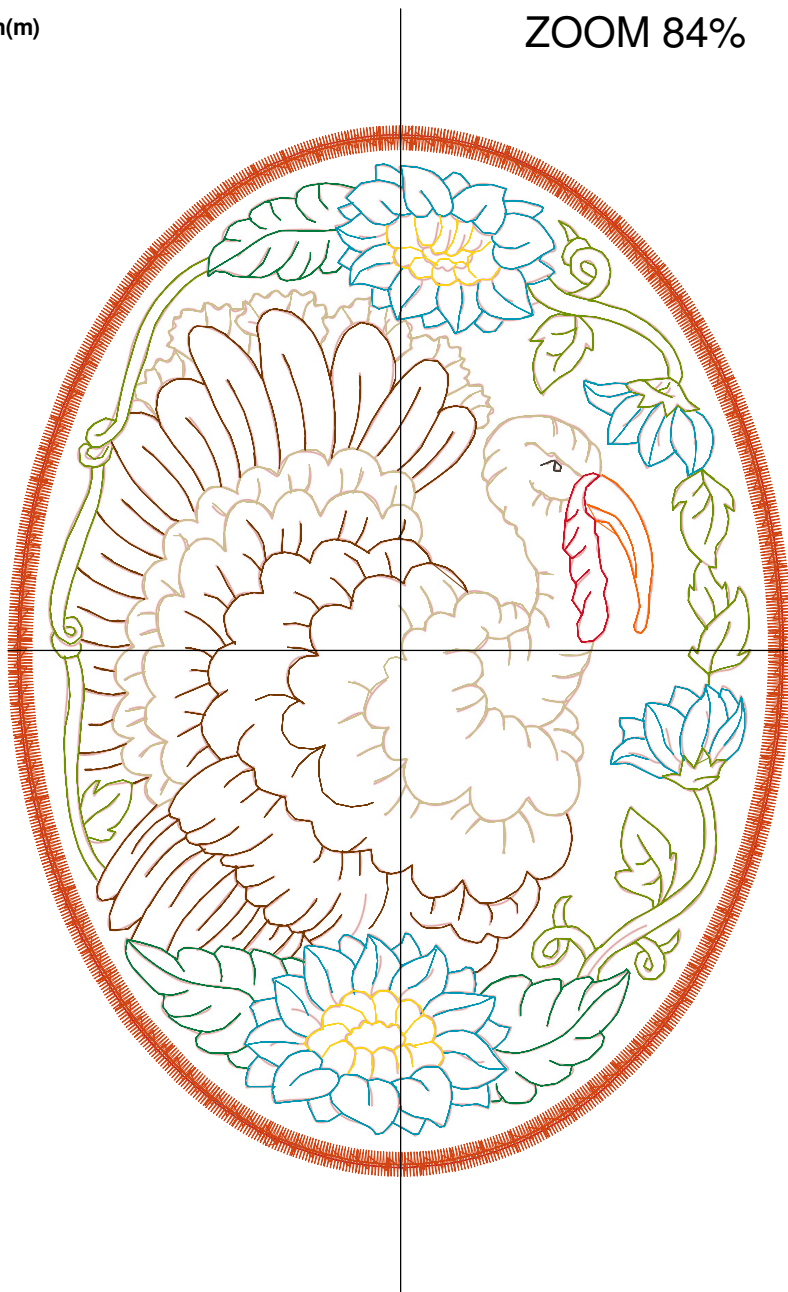

Design Name: atwnls1787-5x7	Customer Name:	Machine Set: Default	
Size=122.9 mm x 164.6 mm (4.84 inch x 6.48 inch) Stitch No.=15103 ChangeColor No.=13 Trim No.=36			

Design Note:

No.	Thread	Length(m)
1.	Robison Anton Super Brite Poly.Honeysuckle.7713	0.57
2.	Robison Anton Super Brite Poly.Baltic Blue.5741	0.66
3.	Robison Anton Super Brite Poly.Jockey Red.5581	0.61
4.	Robison Anton Super Brite Poly.Pistachio.5550	3.87
5.	Robison Anton Super Brite Poly.Chocolate.5527	4.67
6.	Robison Anton Super Brite Poly.Scarlet Flame.9020	0.37
7.	Robison Anton Super Brite Poly.Dark Texas Orange.5769	0.36
8.	Robison Anton Super Brite Poly.Charcoal.5565	0.03
9.	Robison Anton Super Brite Poly.Green Dust.5757	3.81
10.	Robison Anton Super Brite Poly.Light Kelly.7710	1.58
11.	Robison Anton Super Brite Poly.Angela Blue.9060	3.86
12.	Robison Anton Super Brite Poly.Goldenrod.5542	0.85
13.	Robison Anton Super Brite Poly.Jockey Red.5581	0.69
14.	Robison Anton Super Brite Poly.Honeysuckle.7713	9.42

ZOOM 84%

Color Sequence:

Th.1(Honeysuckle.7713)	Th.2(Baltic Blue.5741)	Th.3(Jockey Red.5581)	Th.4(Pistachio.5550)	Th.5(Chocolate.5527)	Th.6(Scarlet Flame.9020)	Th.7(Dark Texas Orange.5769)	Th.8(Charcoal.5565)
Th.9(Green Dust.5757)	Th.10(Light Kelly.7710)	Th.11(Angela Blue.9060)	Th.12(Goldenrod.5542)	Th.13(Jockey Red.5581)	Th.14(Honeysuckle.7713)