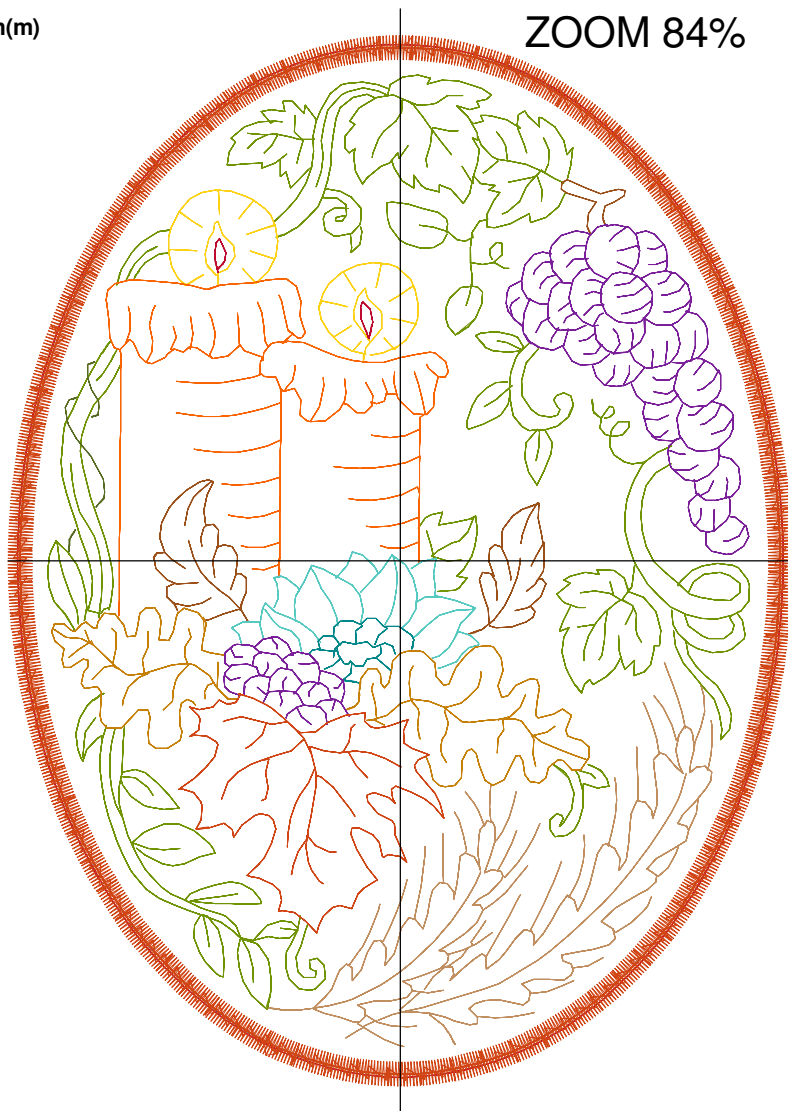

ZOOM 84%

Color Sequence:

Th.1(Honeysuckle.7713)	Th.2(Baltic Blue.5741)	Th.3(Jockey Red.5581)	Th.4(Pistachio.5550)	Th.5(Chocolate.5527)	Th.6(Scarlet Flame.9020)	Th.7(Dark Texas Orange.5769)	Th.8(Charcoal.5565)
							
Th.9(Green Dust.5757)	Th.10(Light Kelly.7710)	Th.11(Angela Blue.9060)	Th.12(Goldenrod.5542)	Th.13(Jockey Red.5581)	Th.14(Honeysuckle.7713)		
							

Design Name: atwnls1788-5x7	Customer Name:	Machine Set: Default	
Size=123.0 mm x 164.6 mm (4.84 inch x 6.48 inch) Stitch No.=16151 ChangeColor No.=16 Trim No.=21			

Design Note:

No.	Thread	Length(m)
1.	Robison Anton Super Brite Poly.Honeysuckle.7713	0.57
2.	Robison Anton Super Brite Poly.Baltic Blue.5741	0.66
3.	Robison Anton Super Brite Poly.Jockey Red.5581	0.87
4.	Robison Anton Super Brite Poly.Rattan.5774	3.21
5.	Robison Anton Super Brite Poly.Green Dust.5757	7.02
6.	Robison Anton Super Brite Poly.Date.5590	1.03
7.	Robison Anton Super Brite Poly.Meadow.5526	0.12
8.	Robison Anton Super Brite Poly.Goldenrod.5542	0.77
9.	Robison Anton Super Brite Poly.Jockey Red.5581	0.12
10.	Robison Anton Super Brite Poly.Dark Texas Orange.5769	1.96
11.	Robison Anton Super Brite Poly.Green Pearl.5752	0.78
12.	Robison Anton Super Brite Poly.Turquoise.5504	0.33
13.	Robison Anton Super Brite Poly.Pollen Gold.5856	1.74
14.	Robison Anton Super Brite Poly.Iris.5588	2.77
15.	Robison Anton Super Brite Poly.Honeysuckle.7713	1.35
16.	Robison Anton Super Brite Poly.Jockey Red.5581	0.86
17.	Robison Anton Super Brite Poly.Honeysuckle.7713	9.58