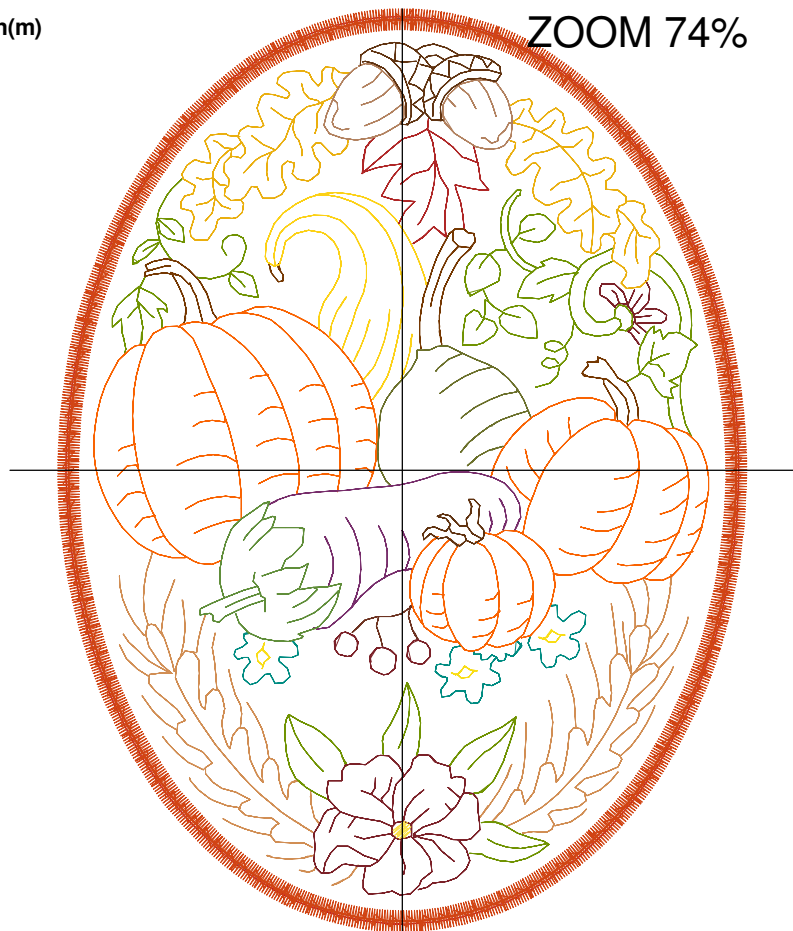

Design Note:

No.	Thread	Length(m)
1.	Robison Anton Super Brite Poly.Honeysuckle.7713	0.57
2.	Robison Anton Super Brite Poly.Baltic Blue.5741	0.66
3.	Robison Anton Super Brite Poly.Jockey Red.5581	0.46
4.	Robison Anton Super Brite Poly.TH Burgundy.5908	0.27
5.	Robison Anton Super Brite Poly.Terry Tan.9131	2.96
6.	Robison Anton Super Brite Poly.Green Dust.5757	3.07
7.	Robison Anton Super Brite Poly.Brownstone.9042	0.12
8.	Robison Anton Super Brite Poly.TH Burgundy.5908	0.21
9.	Robison Anton Super Brite Poly.Dark Teal.5809	0.47
10.	Robison Anton Super Brite Poly.Golden Chair.9050	1.91
11.	Robison Anton Super Brite Poly.Chocolate.5527	0.77
12.	Robison Anton Super Brite Poly.Dark Texas Orange.5769	3.63
13.	Robison Anton Super Brite Poly.Goldenrod.5542	0.92
14.	Robison Anton Super Brite Poly.Black Eyed Susie.5861	0.14
15.	Robison Anton Super Brite Poly.Palmetto.5529	0.43
16.	Robison Anton Super Brite Poly.Aubergine.9046	0.50
17.	Robison Anton Super Brite Poly.Spruce.5579	0.68
18.	Robison Anton Super Brite Poly.Terra Cotta.5634	0.58
19.	Robison Anton Super Brite Poly.Happy Trail.9087	0.57
20.	Robison Anton Super Brite Poly.Sonesta Brown.9156	0.95
21.	Robison Anton Super Brite Poly.TH Burgundy.5908	1.05
22.	Robison Anton Super Brite Poly.Moonbeam.5860	0.04
23.	Robison Anton Super Brite Poly.Jockey Red.5581	0.48

Color Sequence:

Th.1(Honeysuckle.7713) Th.2(Baltic Blue.5741) Th.3(Jockey Red.5581) Th.4(TH Burgundy.5908) Th.5(Terry Tan.9131) Th.6(Green Dust.5757) Th.7(Brownstone.9042) Th.8(TH Burgundy.5908)

Th.9(Dark Teal.5809) Th.10(Golden Chair.9050) Th.11(Chocolate.5527) Th.12(Dark Texas Orange.5769) Th.13(Goldenrod.5542) Th.14(Black Eyed Susie.5861) Th.15(Palmetto.5529) Th.16(Aubergine.9046)

Th.17(Spruce.5579) Th.18(Terra Cotta.5634) Th.19(Happy Trail.9087) Th.20(Sonesta Brown.9156) Th.21(TH Burgundy.5908) Th.22(Moonbeam.5860) Th.23(Jockey Red.5581) Th.24(Honeysuckle.7713)