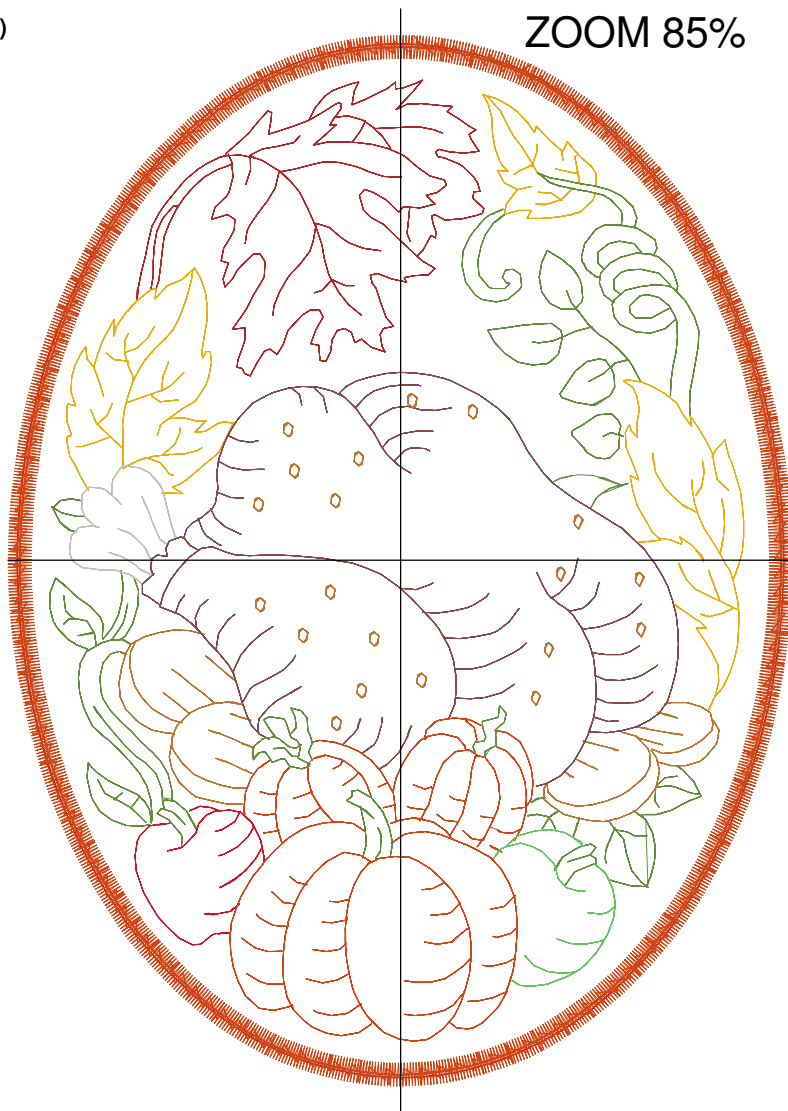

Design Name: atwnls1779-5x7	Customer Name:	Machine Set: Default	
Size=122.7 mm x 164.4 mm (4.83 inch x 6.47 inch) Stitch No.=13116 ChangeColor No.=18 Trim No.=73			

Design Note:

No.	Thread	Length(m)
1.	Robison Anton Super Brite Poly.Honeysuckle.7713	0.57
2.	Robison Anton Super Brite Poly.Baltic Blue.5741	0.69
3.	Robison Anton Super Brite Poly.Jockey Red.5581	0.59
4.	Robison Anton Super Brite Poly.Terra Cotta.5634	2.14
5.	Robison Anton Super Brite Poly.Golden Chair.9050	1.06
6.	Robison Anton Super Brite Poly.Spruce.5579	1.35
7.	Robison Anton Super Brite Poly.Golden Chair.9050	1.24
8.	Robison Anton Super Brite Poly.Spruce.5579	1.61
9.	Robison Anton Super Brite Poly.Sweet Dreams.9130	1.04
10.	Robison Anton Super Brite Poly.Saturn Gray.5785	0.33
11.	Robison Anton Super Brite Poly.Ducky Mauve.5722	2.36
12.	Robison Anton Super Brite Poly.Honeysuckle.7713	1.00
13.	Robison Anton Super Brite Poly.Spruce.5579	0.66
14.	Robison Anton Super Brite Poly.Scarlet Flame.9020	0.35
15.	Robison Anton Super Brite Poly.Rolling Meadow.9148	0.36
16.	Robison Anton Super Brite Poly.Honeysuckle.7713	1.47
17.	Robison Anton Super Brite Poly.Sweet Dreams.9130	0.55
18.	Robison Anton Super Brite Poly.Jockey Red.5581	0.80
19.	Robison Anton Super Brite Poly.Honeysuckle.7713	9.18

ZOOM 85%

Color Sequence:

Th.1(Honeysuckle.7713)	Th.2(Baltic Blue.5741)	Th.3(Jockey Red.5581)	Th.4(Terra Cotta.5634)	Th.5(Golden Chair.9050)	Th.6(Spruce.5579)	Th.7(Golden Chair.9050)	Th.8(Spruce.5579)
Th.9(Sweet Dreams.9130)	Th.10(Saturn Gray.5785)	Th.11(Ducky Mauve.5722)	Th.12(Honeysuckle.7713)	Th.13(Spruce.5579)	Th.14(Scarlet Flame.9020)	Th.15(Rolling Meadow.9148)	Th.16(Honeysuckle.7713)
Th.17(Sweet Dreams.9130)	Th.18(Jockey Red.5581)	Th.19(Honeysuckle.7713)