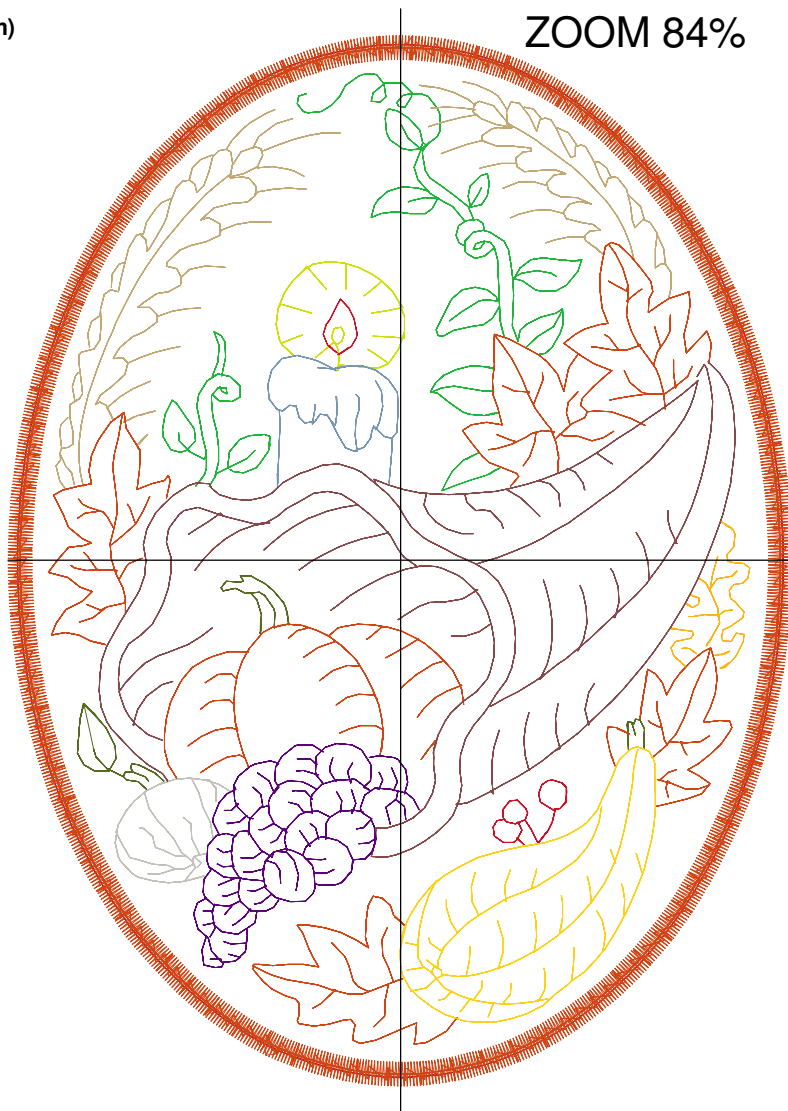

Design Name: atwnls1781-5x7	Customer Name:	Machine Set: Default	
Size=122.9 mm x 164.6 mm (4.84 inch x 6.48 inch) Stitch No.=13793 ChangeColor No.=18 Trim No.=19			

Design Note:

No.	Thread	Length(m)
1.	Robison Anton Super Brite Poly.Honeysuckle.7713	0.57
2.	Robison Anton Super Brite Poly.Baltic Blue.5741	0.66
3.	Robison Anton Super Brite Poly.Jockey Red.5581	0.81
4.	Robison Anton Super Brite Poly.Meadow.5526	0.51
5.	Robison Anton Super Brite Poly.Enventide Green.9147	2.07
6.	Robison Anton Super Brite Poly.Taupe.5598	2.66
7.	Robison Anton Super Brite Poly.Honeysuckle.7713	3.16
8.	Robison Anton Super Brite Poly.Merit Gold.5763	0.35
9.	Robison Anton Super Brite Poly.Scarlet Flame.9020	0.22
10.	Robison Anton Super Brite Poly.Goldenrod.5542	1.53
11.	Robison Anton Super Brite Poly.Saturn Gray.5785	0.51
12.	Robison Anton Super Brite Poly.Neon Yellow.5713	0.48
13.	Robison Anton Super Brite Poly.Scarlet Flame.9020	0.07
14.	Robison Anton Super Brite Poly.Rockport Blue.5836	0.52
15.	Robison Anton Super Brite Poly.Honeysuckle.7713	0.86
16.	Robison Anton Super Brite Poly.Ducky Mauve.5722	3.33
17.	Robison Anton Super Brite Poly.Purple.5554	1.79
18.	Robison Anton Super Brite Poly.Jockey Red.5581	0.49
19.	Robison Anton Super Brite Poly.Honeysuckle.7713	9.52

ZOOM 84%

Color Sequence:

Th.1(Honeysuckle.7713)	Th.2(Baltic Blue.5741)	Th.3(Jockey Red.5581)	Th.4(Meadow.5526)	Th.5(Enventide Green.9147)	Th.6(Taupe.5598)	Th.7(Honeysuckle.7713)	Th.8(Merit Gold.5763)
Th.9(Scarlet Flame.9020)	Th.10(Goldenrod.5542)	Th.11(Saturn Gray.5785)	Th.12(Neon Yellow.5713)	Th.13(Scarlet Flame.9020)	Th.14(Rockport Blue.5836)	Th.15(Honeysuckle.7713)	Th.16(Ducky Mauve.5722)
Th.17(Purple.5554)	Th.18(Jockey Red.5581)	Th.19(Honeysuckle.7713)