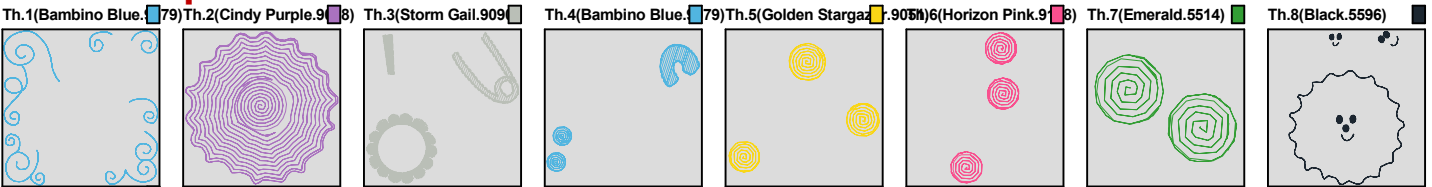

No.	Thread	Length(m)
1.	 Robison Anton Super Brite Poly.Pillow Blue.9059	3.09
2.	 Robison Anton Super Brite Poly.Havana Yellow.9127	2.08
3.	 Robison Anton Super Brite Poly.Golden Chair.9050	1.98
4.	Robison Anton Super Brite Poly.Natural White.5642	1.27
5.	 Robison Anton Super Brite Poly.Storm Gail.9090	2.13
6.	 Robison Anton Super Brite Poly.Golden Chair.9050	0.25
7.	 Robison Anton Super Brite Poly.Storm Gail.9090	1.26
8.	 Robison Anton Super Brite Poly.Metal.5707	1.09
9.	 Robison Anton Super Brite Poly.Black.5596	0.60
10.	Robison Anton Super Brite Poly.Natural White.5642	0.04

ZOOM 100%

**Color Sequence:**

<b>Design Name:</b> atwsh0100	<b>Customer Name:</b>	<b>Machine Set:</b> Default	
<b>Size:</b> 95.90 mm x 96.10 mm	<b>Stitch No.:</b> 6839	<b>ChangeColor No.:</b> 8	<b>Trim No.:</b> 45

**Design Note:**

No.	Thread	Length(m)
1.	 Robison Anton Super Brite Poly.Bambino Blue.9079	2.84
2.	 Robison Anton Super Brite Poly.Cindy Purple.9088	4.11
3.	 Robison Anton Super Brite Poly.Storm Gail.9090	2.71
4.	 Robison Anton Super Brite Poly.Bambino Blue.9079	1.08
5.	 Robison Anton Super Brite Poly.Golden Stargazor.9051	0.74
6.	 Robison Anton Super Brite Poly.Horizon Pink.9168	0.69
7.	 Robison Anton Super Brite Poly.Emerald.5514	0.40
8.	 Robison Anton Super Brite Poly.Black.5596	1.28
9.	Robison Anton Super Brite Poly.Natural White.5642	0.06

ZOOM 100%

**Color Sequence:**

<b>Design Name:</b> atwsh0101	<b>Customer Name:</b>	<b>Machine Set:</b> Default	
<b>Size=</b> 94.90 mm x 94.60 mm	<b>Stitch No.=</b> 7305	<b>ChangeColor No.=</b> 12	<b>Trim No.=</b> 53