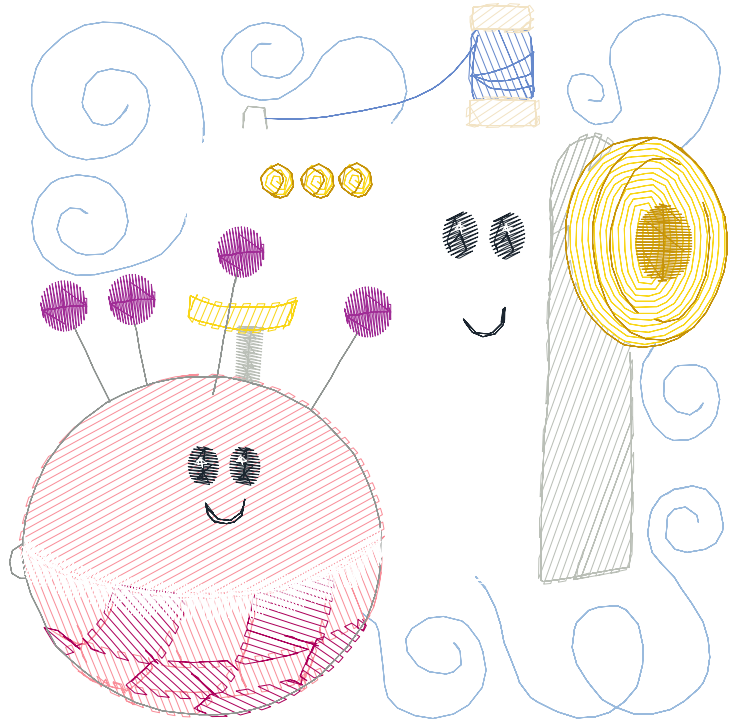

**Design Note:**

No.	Thread	Length(m)
1.	 Robison Anton Super Brite Poly.Bambino Blue.9079	2.84
2.	 Robison Anton Super Brite Poly.Cindy Purple.9088	4.11
3.	 Robison Anton Super Brite Poly.Storm Gail.9090	2.71
4.	 Robison Anton Super Brite Poly.Bambino Blue.9079	1.08
5.	 Robison Anton Super Brite Poly.Golden Stargazor.9051	0.74
6.	 Robison Anton Super Brite Poly.Horizon Pink.9168	0.69
7.	 Robison Anton Super Brite Poly.Emerald.5514	0.40
8.	 Robison Anton Super Brite Poly.Black.5596	1.28
9.	Robison Anton Super Brite Poly.Natural White.5642	0.06

ZOOM 100%

**Color Sequence:**

<b>Design Name:</b> atwsh0101	<b>Customer Name:</b>	<b>Machine Set:</b> Default	
<b>Size=</b> 94.90 mm x 94.60 mm	<b>Stitch No.=</b> 7305	<b>ChangeColor No.=</b> 12	<b>Trim No.=</b> 53

**Design Note:**

No.	Thread	Length(m)
1.	Robison Anton Super Brite Poly.Lake Blue.5604	1.86
2.	Robison Anton Super Brite Poly.Natural White.5642	3.17
3.	Robison Anton Super Brite Poly.Shrimp.5546	2.02
4.	Robison Anton Super Brite Poly.Ruby Glint.5561	0.59
5.	Robison Anton Super Brite Poly.Storm Gail.9090	1.46
6.	Robison Anton Super Brite Poly.Golden Stargazor.9051	1.60
7.	Robison Anton Super Brite Poly.Temple Gold.9165	1.26
8.	Robison Anton Super Brite Poly.Millennium.9096	0.84
9.	Robison Anton Super Brite Poly.Rich Pink.9097	0.82
10.	Robison Anton Super Brite Poly.Oriental Blue.5601	0.45
11.	Robison Anton Super Brite Poly.Ice Ballet.9028	0.33
12.	Robison Anton Super Brite Poly.Black.5596	0.57
13.	Robison Anton Super Brite Poly.Natural White.5642	1.52

ZOOM 100%

**Color Sequence:**

<b>Design Name:</b> atwsh0102	<b>Customer Name:</b>	<b>Machine Set:</b> Default	
<b>Size:</b> 95.90 mm x 95.10 mm	<b>Stitch No.:</b> 6625	<b>ChangeColor No.:</b> 8	<b>Trim No.:</b> 25