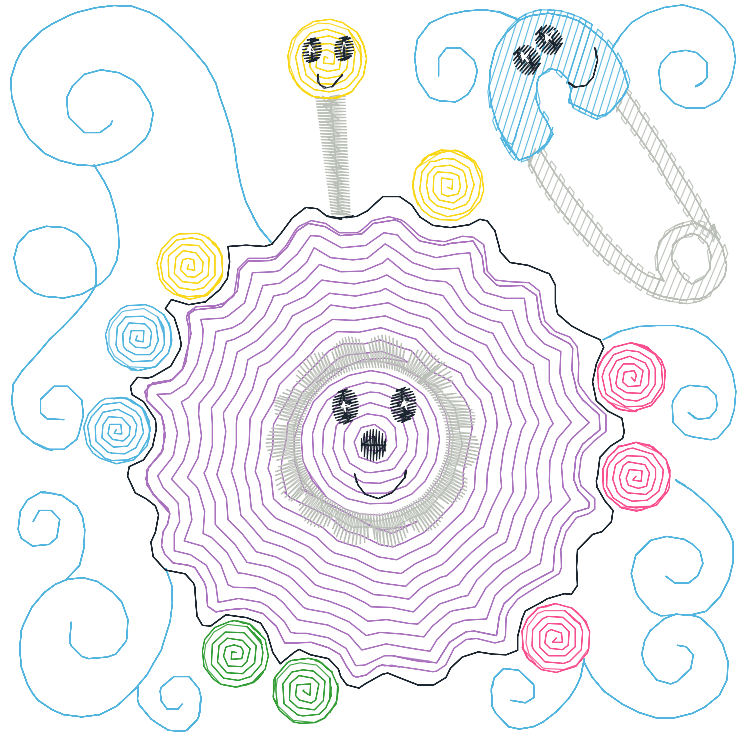

No.	Thread	Length(m)
1.	 Robison Anton Super Brite Poly.Pillow Blue.9059	3.09
2.	 Robison Anton Super Brite Poly.Havana Yellow.9127	2.08
3.	 Robison Anton Super Brite Poly.Golden Chair.9050	1.98
4.	Robison Anton Super Brite Poly.Natural White.5642	1.27
5.	 Robison Anton Super Brite Poly.Storm Gail.9090	2.13
6.	 Robison Anton Super Brite Poly.Golden Chair.9050	0.25
7.	 Robison Anton Super Brite Poly.Storm Gail.9090	1.26
8.	 Robison Anton Super Brite Poly.Metal.5707	1.09
9.	 Robison Anton Super Brite Poly.Black.5596	0.60
10.	Robison Anton Super Brite Poly.Natural White.5642	0.04

ZOOM 100%

**Color Sequence:**

<b>Design Name:</b> atwsh0100	<b>Customer Name:</b>	<b>Machine Set:</b> Default	
<b>Size:</b> 95.90 mm x 96.10 mm	<b>Stitch No.:</b> 6839	<b>ChangeColor No.:</b> 8	<b>Trim No.:</b> 45

**Design Note:**

No.	Thread	Length(m)
1.	 Robison Anton Super Brite Poly.Bambino Blue.9079	2.84
2.	 Robison Anton Super Brite Poly.Cindy Purple.9088	4.11
3.	 Robison Anton Super Brite Poly.Storm Gail.9090	2.71
4.	 Robison Anton Super Brite Poly.Bambino Blue.9079	1.08
5.	 Robison Anton Super Brite Poly.Golden Stargazor.9051	0.74
6.	 Robison Anton Super Brite Poly.Horizon Pink.9168	0.69
7.	 Robison Anton Super Brite Poly.Emerald.5514	0.40
8.	 Robison Anton Super Brite Poly.Black.5596	1.28
9.	Robison Anton Super Brite Poly.Natural White.5642	0.06

ZOOM 100%

**Color Sequence:**

<b>Design Name:</b> atwsh0101	<b>Customer Name:</b>	<b>Machine Set:</b> Default	
<b>Size=</b> 94.90 mm x 94.60 mm	<b>Stitch No.=</b> 7305	<b>ChangeColor No.=</b> 12	<b>Trim No.=</b> 53