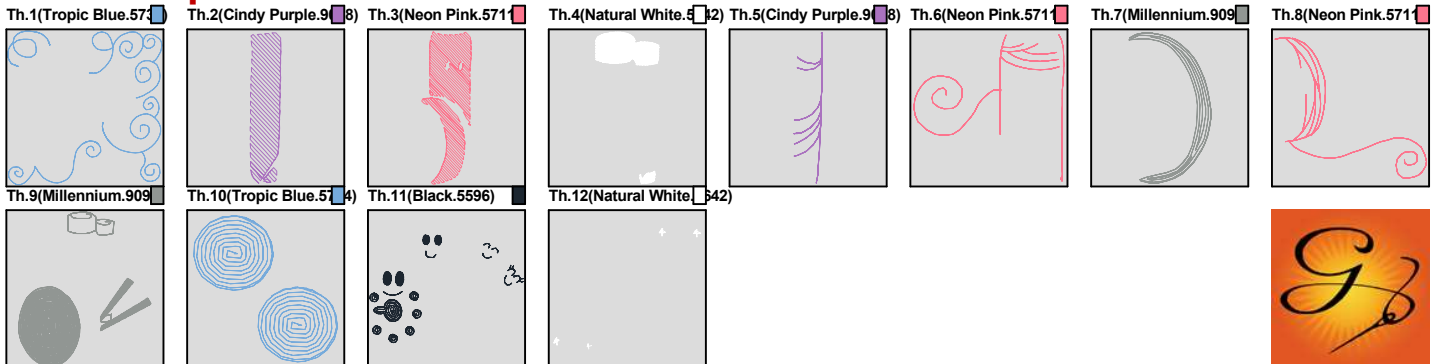

Color Sequence: