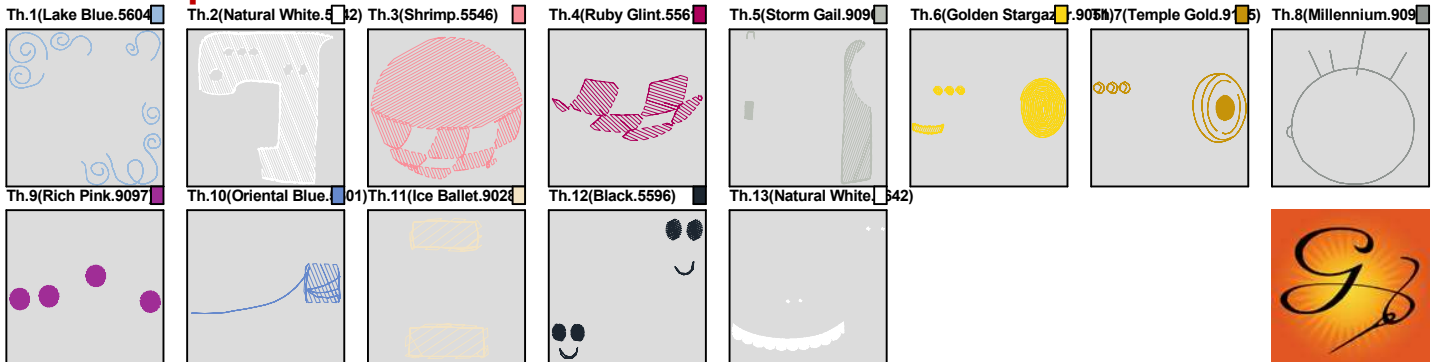

Color Sequence: