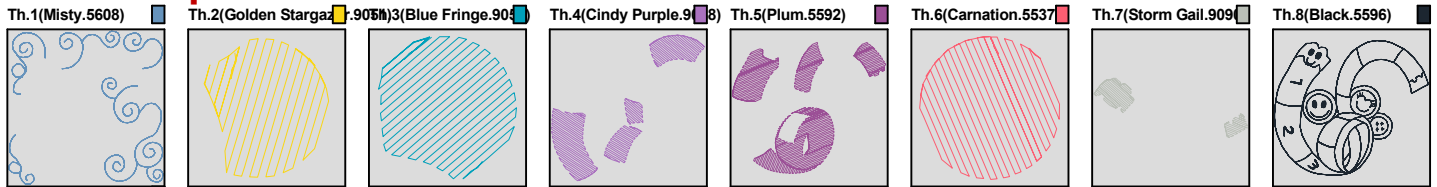

Color Sequence: