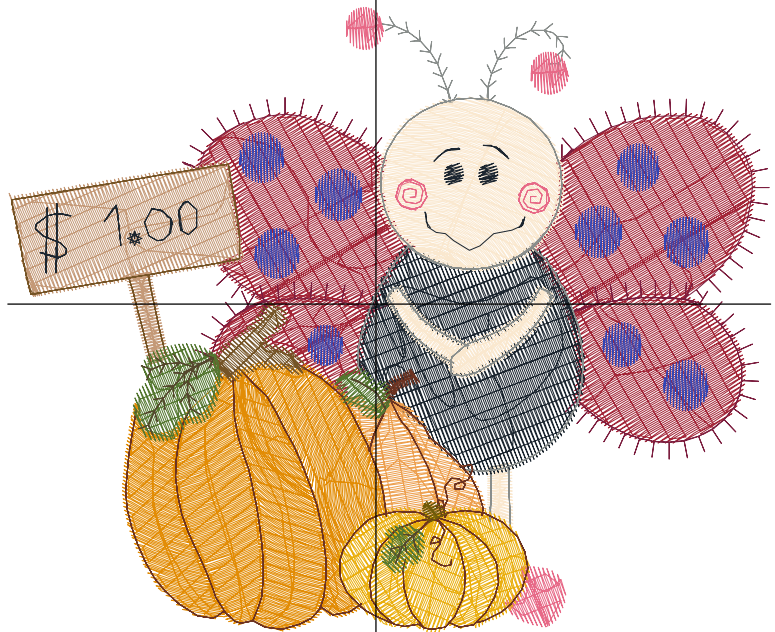

Design Name: atwflc0358-5x7	Customer Name:	Machine Set: Default	
Size=100.50 mm x 82.70 mm	Stitch No.=15034	ChangeColor No.=21	Trim No.=38

Design Note:

No.	Thread	Length(m)
1.	Robison Anton Super Brite Poly.Silvery Gray.5784	0.20
2.	Robison Anton Super Brite Poly.Hollyhock Red.9006	7.94
3.	Robison Anton Super Brite Poly.Maroon.5676	0.69
4.	Robison Anton Super Brite Poly.Ivory.5635	0.19
5.	Robison Anton Super Brite Poly.Silvery Gray.5784	0.07
6.	Robison Anton Super Brite Poly.French Toast.9086	2.13
7.	Robison Anton Super Brite Poly.Bronze.5815	0.45
8.	Robison Anton Super Brite Poly.Black.5596	3.39
9.	Robison Anton Super Brite Poly.Ivory.5635	3.25
10.	Robison Anton Super Brite Poly.Silvery Gray.5784	0.92
11.	Robison Anton Super Brite Poly.Cabernet.5794	0.73
12.	Robison Anton Super Brite Poly.Brownstone.9042	0.08
13.	Robison Anton Super Brite Poly.Ashley Gold.5701	1.00
14.	Robison Anton Super Brite Poly.Yellow.5513	5.84
15.	Robison Anton Super Brite Poly.Golden Chair.9050	2.08
16.	Robison Anton Super Brite Poly.Brownstone.9042	1.57
17.	Robison Anton Super Brite Poly.Allegheny.9119	0.05
18.	Robison Anton Super Brite Poly.Bronze.5815	0.36
19.	Robison Anton Super Brite Poly.Bonaire Green.9152	0.91
20.	Robison Anton Super Brite Poly.Castlewalk Green.9155	0.21
21.	Robison Anton Super Brite Poly.Black.5596	0.14
22.	Robison Anton Super Brite Poly.Jamie Blue.5685	1.40

ZOOM 100%

Color Sequence:

Th.1(Silvery Gray.5784)	Th.2(Hollyhock Red.9006)	Th.3(Maroon.5676)	Th.4(Ivory.5635)	Th.5(Silvery Gray.5784)	Th.6(French Toast.9086)	Th.7(Bronze.5815)	Th.8(Black.5596)
Th.9(Ivory.5635)	Th.10(Silvery Gray.5784)	Th.11(Cabernet.5794)	Th.12(Brownstone.9042)	Th.13(Ashley Gold.5701)	Th.14(Yellow.5513)	Th.15(Golden Chair.9050)	Th.16(Brownstone.9042)
Th.17(Allegheny.9119)	Th.18(Bronze.5815)	Th.19(Bonaire Green.9152)	Th.20(Castlewalk Green.9155)	Th.21(Black.5596)	Th.22(Jamie Blue.5685)