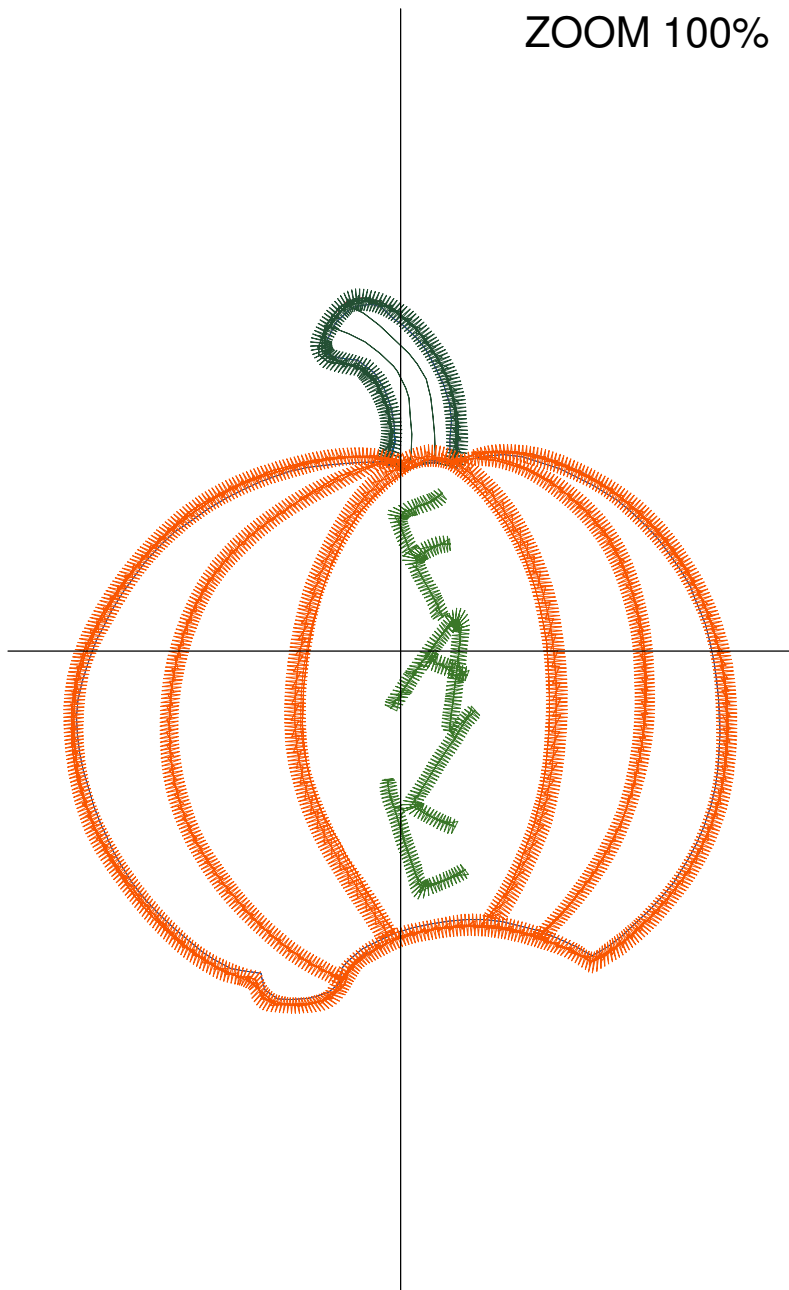

Design Name: atwnls1284-4x4	Customer Name:	Machine Set: Default	
Size=89.1 mm x 95.8 mm (3.51 inch x 3.77 inch) Stitch No.=5777 ChangeColor No.=8 Trim No.=1			

Design Note:

No.	Thread	Length(m)
1.	Robison Anton Super Brite Poly.Jockey Red.5581	0.31
2.	Robison Anton Super Brite Poly.Baltic Blue.5741	0.31
3.	Robison Anton Super Brite Poly.Jockey Red.5581	0.08
4.	Robison Anton Super Brite Poly.Baltic Blue.5741	0.08
5.	Robison Anton Super Brite Poly.Ivy.5852	1.25
6.	Robison Anton Super Brite Poly.Scarlet Flame.9020	0.27
7.	Robison Anton Super Brite Poly.Green.5509	1.40
8.	Robison Anton Super Brite Poly.Baltic Blue.5741	0.27
9.	Robison Anton Super Brite Poly.Grilled Orange.9072	9.31

ZOOM 100%

Color Sequence:

Th.1(Jockey Red.5581)	Th.2(Baltic Blue.5741)	Th.3(Jockey Red.5581)	Th.4(Baltic Blue.5741)	Th.5(Ivy.5852)	Th.6(Scarlet Flame.9020)	Th.7(Green.5509)	Th.8(Baltic Blue.5741)
Th.9(Grilled Orange.9072)