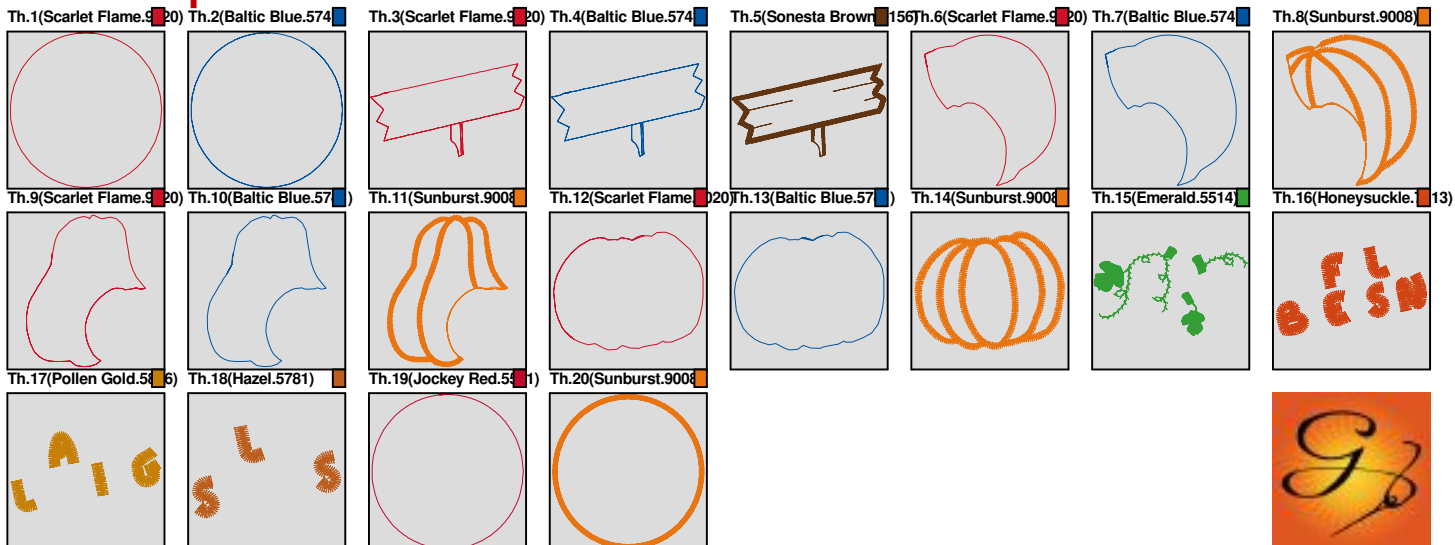

Color Sequence: