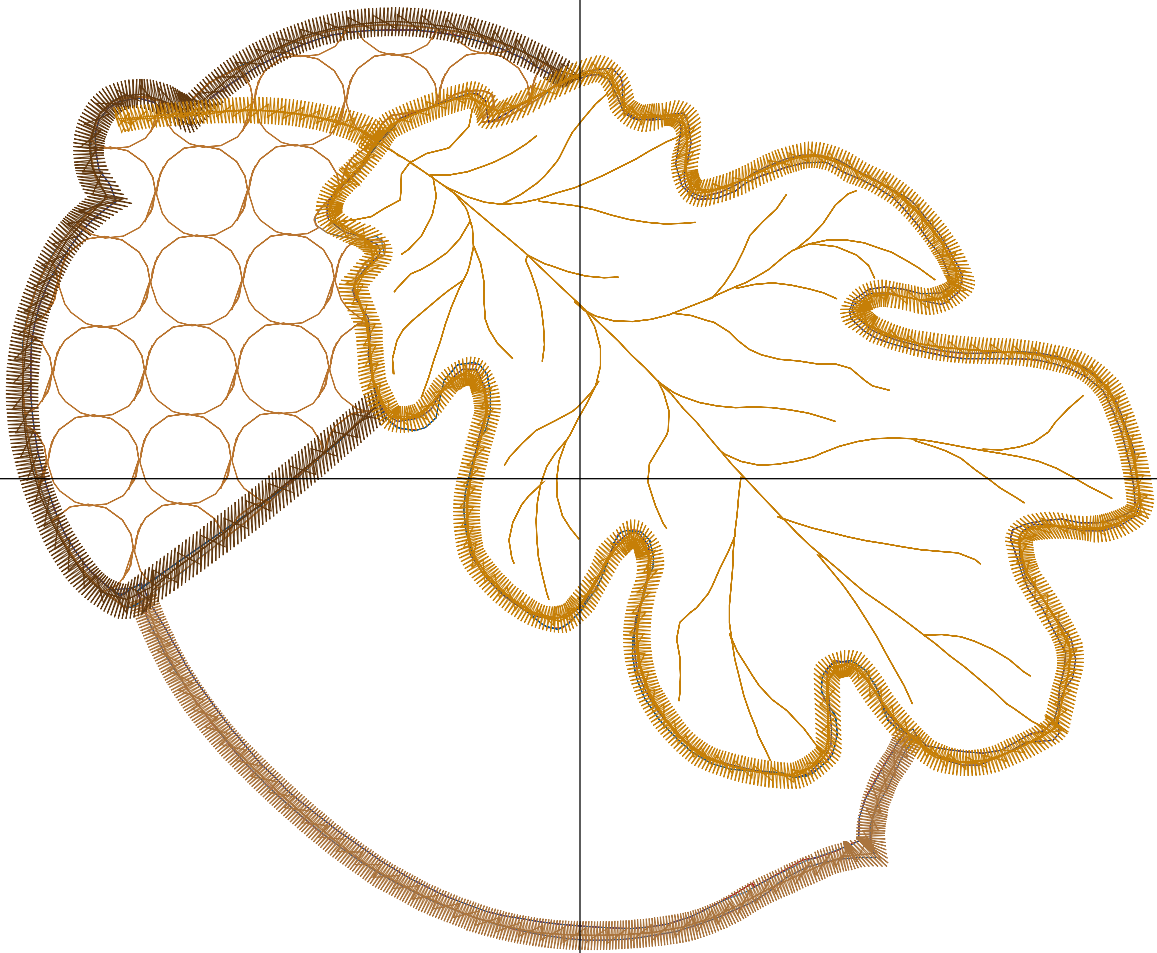

Design Name: atwnls1279-5x7	Customer Name:	Machine Set: Default	
Size=151.8 mm x 124.7 mm (5.98 inch x 4.91 inch) Stitch No.=9633 ChangeColor No.=10 Trim No.=4			

Design Note:

No.	Thread	Length(m)
1.	 Robison Anton Super Brite Poly.Toasty Red.9002	0.98
2.	 Robison Anton Super Brite Poly.Baltic Blue.5741	0.49
3.	 Robison Anton Super Brite Poly.Toasty Red.9002	0.35
4.	 Robison Anton Super Brite Poly.Baltic Blue.5741	0.55
5.	 Robison Anton Super Brite Poly.Beige.5524	3.06
6.	 Robison Anton Super Brite Poly.Baltic Blue.5741	0.42
7.	 Robison Anton Super Brite Poly.Sweet Dreams.9130	2.97
8.	 Robison Anton Super Brite Poly.Sienna.5702	3.97
9.	 Robison Anton Super Brite Poly.Toasty Red.9002	0.48
10.	 Robison Anton Super Brite Poly.Sapphire.5580	0.46
11.	 Robison Anton Super Brite Poly.Pollen Gold.5856	13.12

Design Name: atwnls1280-5x7	Customer Name:	Machine Set: Default	
Size=138.6 mm x 120.4 mm (5.46 inch x 4.74 inch) Stitch No.=13603 ChangeColor No.=16 Trim No.=12			

Design Note:

No.	Thread	Length(m)
1.	Robison Anton Super Brite Poly.Jockey Red.5581	1.23
2.	Robison Anton Super Brite Poly.Baltic Blue.5741	1.05
3.	Robison Anton Super Brite Poly.Jockey Red.5581	1.18
4.	Robison Anton Super Brite Poly.Baltic Blue.5741	1.02
5.	Robison Anton Super Brite Poly.Jockey Red.5581	0.37
6.	Robison Anton Super Brite Poly.Baltic Blue.5741	0.30
7.	Robison Anton Super Brite Poly.Honeysuckle.7713	2.63
8.	Robison Anton Super Brite Poly.Pollen Gold.5856	1.56
9.	Robison Anton Super Brite Poly.Hazel.5781	1.08
10.	Robison Anton Super Brite Poly.Scarlet Flame.9020	0.21
11.	Robison Anton Super Brite Poly.Baltic Blue.5741	0.37
12.	Robison Anton Super Brite Poly.Oriental Poppies.9058	3.24
13.	Robison Anton Super Brite Poly.Scarlet Flame.9020	0.27
14.	Robison Anton Super Brite Poly.Baltic Blue.5741	0.26
15.	Robison Anton Super Brite Poly.Mustard.5631	4.12
16.	Robison Anton Super Brite Poly.Jockey Red.5581	1.33
17.	Robison Anton Super Brite Poly.Golden Tan.5870	17.09