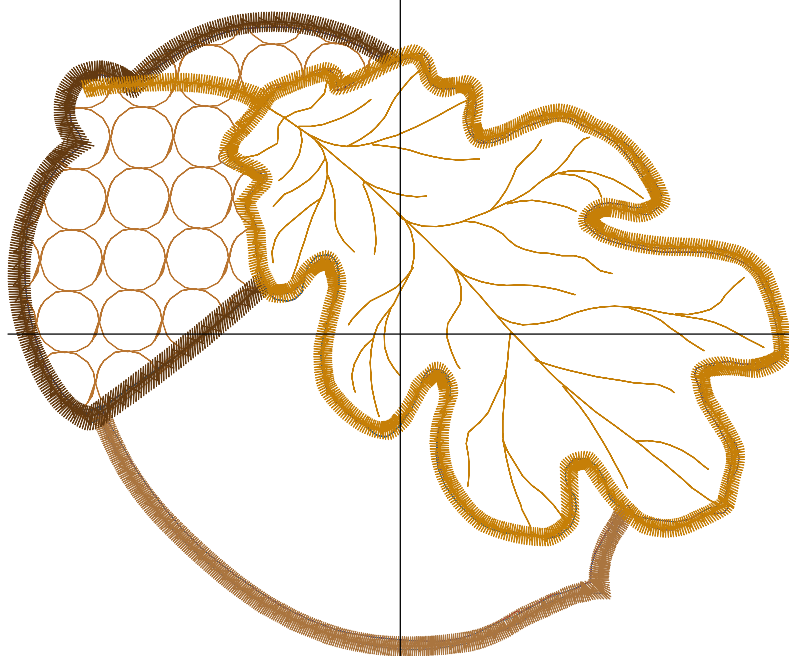

Design Name: atwnls1279-5x7	Customer Name:	Machine Set: Default	
Size=151.8 mm x 124.7 mm (5.98 inch x 4.91 inch) Stitch No.=9633 ChangeColor No.=10 Trim No.=4			

Design Note:

No.	Thread	Length(m)
1.	Robison Anton Super Brite Poly.Toasty Red.9002	0.98
2.	Robison Anton Super Brite Poly.Baltic Blue.5741	0.49
3.	Robison Anton Super Brite Poly.Toasty Red.9002	0.35
4.	Robison Anton Super Brite Poly.Baltic Blue.5741	0.55
5.	Robison Anton Super Brite Poly.Beige.5524	3.06
6.	Robison Anton Super Brite Poly.Baltic Blue.5741	0.42
7.	Robison Anton Super Brite Poly.Sweet Dreams.9130	2.97
8.	Robison Anton Super Brite Poly.Sienna.5702	3.97
9.	Robison Anton Super Brite Poly.Toasty Red.9002	0.48
10.	Robison Anton Super Brite Poly.Sapphire.5580	0.46
11.	Robison Anton Super Brite Poly.Pollen Gold.5856	13.12

ZOOM 68%

Color Sequence:

Th.1(Toasty Red.9002)	Th.2(Baltic Blue.5741)	Th.3(Toasty Red.9002)	Th.4(Baltic Blue.5741)	Th.5(Beige.5524)	Th.6(Baltic Blue.5741)	Th.7(Sweet Dreams.9130)	Th.8,9,10(Sienna.5702)
Th.11(Toasty Red.9002)	Th.12(Sapphire.5580)	Th.13(Pollen Gold.5856)