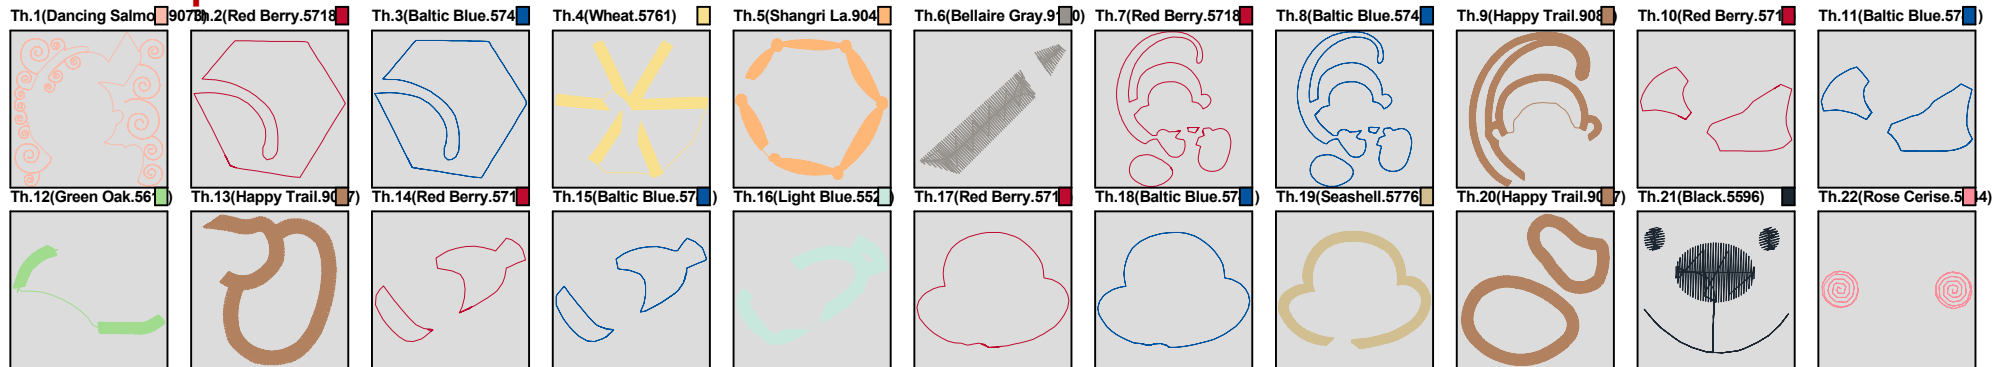

Color Sequence: