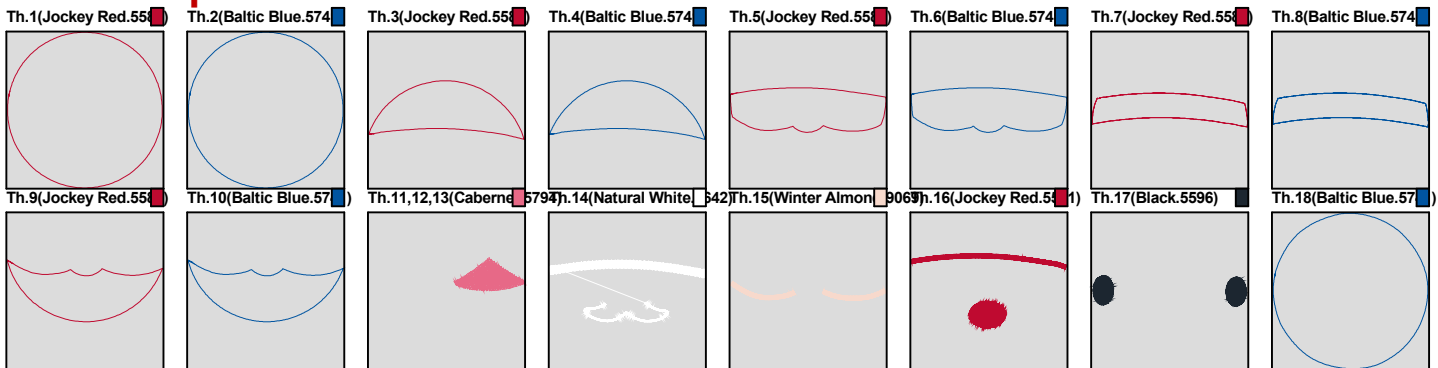

Color Sequence: