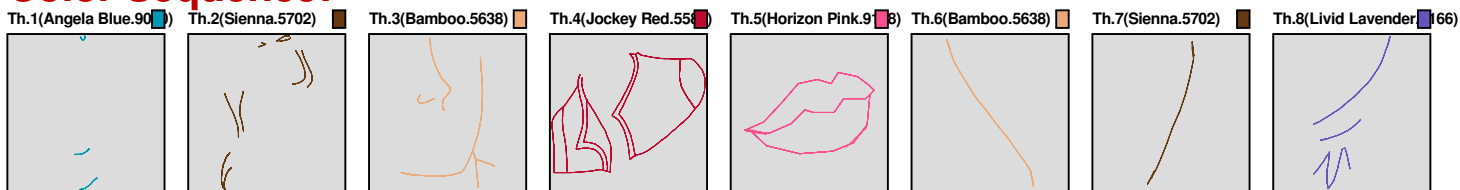

ZOOM 97%

**Color Sequence:**

Design Name: atwcmm0414-5x7	Customer Name:	Machine Set: Default	
Size=96.30 mm x 125.00 mm	Stitch No.=2859	ChangeColor No.=8	Trim No.=22

**Design Note:**

No.	Thread	Length(m)
1.	 Robison Anton Super Brite Poly.Angela Blue.9060	0.12
2.	 Robison Anton Super Brite Poly.Sienna.5702	0.62
3.	 Robison Anton Super Brite Poly.Bamboo.5638	0.28
4.	 Robison Anton Super Brite Poly.Jockey Red.5581	1.75
5.	 Robison Anton Super Brite Poly.Horizon Pink.9168	0.15
6.	 Robison Anton Super Brite Poly.Bamboo.5638	0.11
7.	 Robison Anton Super Brite Poly.Sienna.5702	0.07
8.	 Robison Anton Super Brite Poly.Livid Lavender.9166	0.37
9.	 Robison Anton Super Brite Poly.Jockey Red.5581	2.41

ZOOM 100%

**Color Sequence:**

Design Name: atwcmm0415-5x7	Customer Name:	Machine Set: Default	
Size=89.40 mm x 125.00 mm	Stitch No.=3157	ChangeColor No.=8	Trim No.=18

**Design Note:**

No.	Thread	Length(m)
1.	Robison Anton Super Brite Poly.Cranberry.5570	0.76
2.	Robison Anton Super Brite Poly.Endicott Bay.9145	1.02
3.	Robison Anton Super Brite Poly.Jockey Red.5581	0.50
4.	Robison Anton Super Brite Poly.Chocolate.5527	0.32
5.	Robison Anton Super Brite Poly.Bamboo.5638	0.31
6.	Robison Anton Super Brite Poly.Cranberry.5570	0.15
7.	Robison Anton Super Brite Poly.Silvery Gray.5784	2.15
8.	Robison Anton Super Brite Poly.Chocolate.5527	0.46
9.	Robison Anton Super Brite Poly.Jockey Red.5581	0.43

ZOOM 100%

**Color Sequence:**

Th.1(Cranberry.5570)	Th.2(Endicott Bay.9145)	Th.3(Jockey Red.5581)	Th.4(Chocolate.5527)	Th.5(Bamboo.5638)	Th.6(Cranberry.5570)	Th.7(Silvery Gray.5784)	Th.8(Chocolate.5527)
Th.9(Jockey Red.5581)							