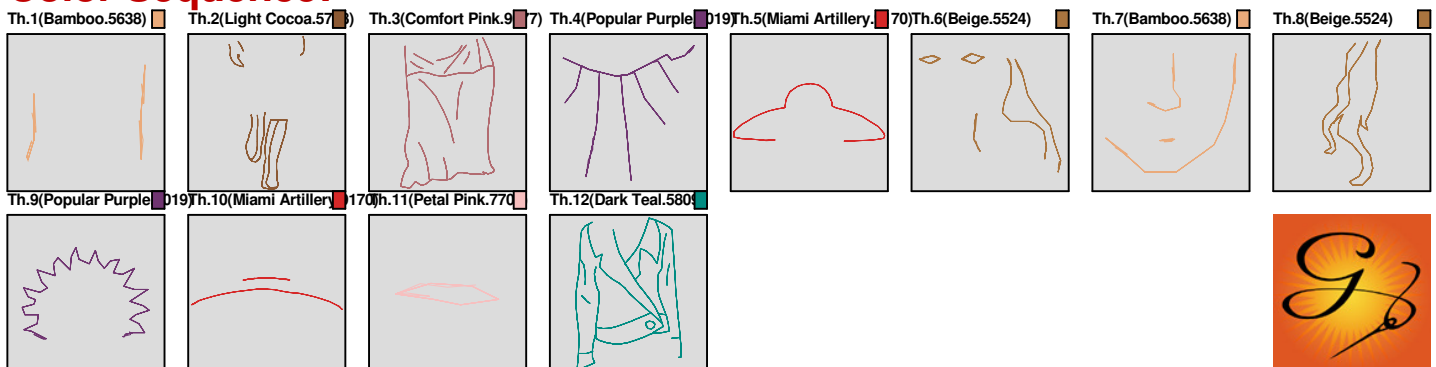

Color Sequence: