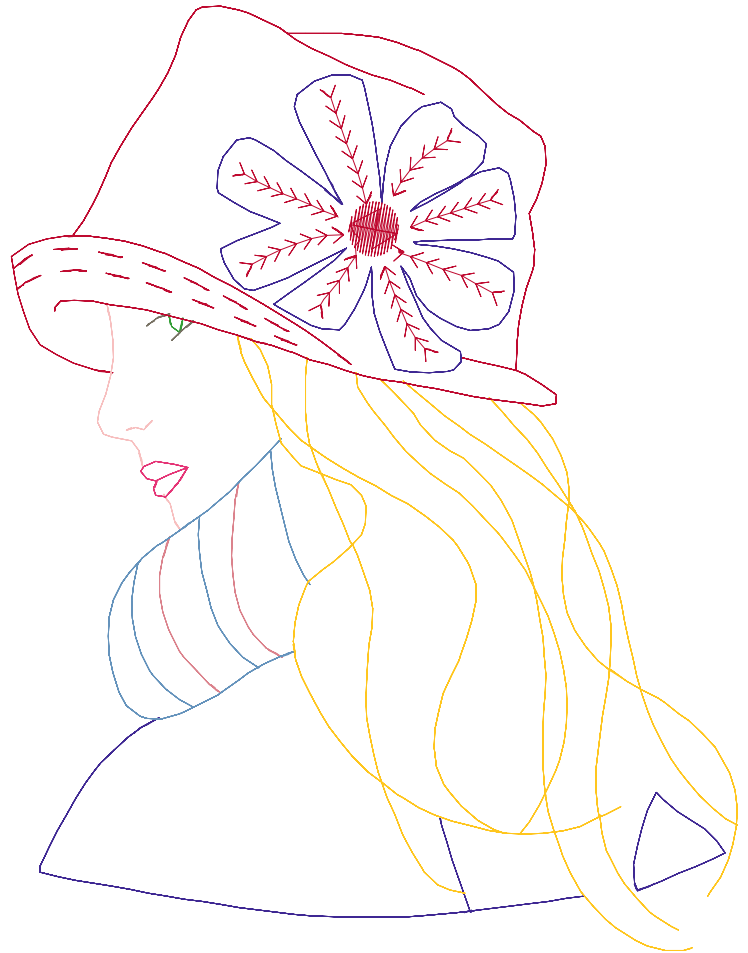

Design Name: atwcmm0416-5x7	Customer Name:	Machine Set: Default	
Size=96.00 mm x 124.90 mm	Stitch No.=3986	ChangeColor No.=9	Trim No.=29

No.	Thread	Length(m)
1.	Robison Anton Super Brite Poly.Purple Twist.5729	1.87
2.	Robison Anton Super Brite Poly.Jockey Red.5581	0.10
3.	Robison Anton Super Brite Poly.Petal Pink.7701	0.12
4.	Robison Anton Super Brite Poly.Emerald.5514	0.02
5.	Robison Anton Super Brite Poly.Mars Green.9129	0.03
6.	Robison Anton Super Brite Poly.Passion Rose.5899	0.10
7.	Robison Anton Super Brite Poly.Pink Pompas.9025	0.16
8.	Robison Anton Super Brite Poly.Misty.5608	0.61
9.	Robison Anton Super Brite Poly.Warm Sunshine.9172	2.83
10.	Robison Anton Super Brite Poly.Jockey Red.5581	2.27

ZOOM 100%

Color Sequence:

Th.1(Purple Twist.5729)	Th.2(Jockey Red.5581)	Th.3(Petal Pink.7701)	Th.4(Emerald.5514)	Th.5(Mars Green.9129)	Th.6(Passion Rose.5899)	Th.7(Pink Pompas.9025)	Th.8(Misty.5608)
Th.9(Warm Sunshine.9172)	Th.10(Jockey Red.5581)