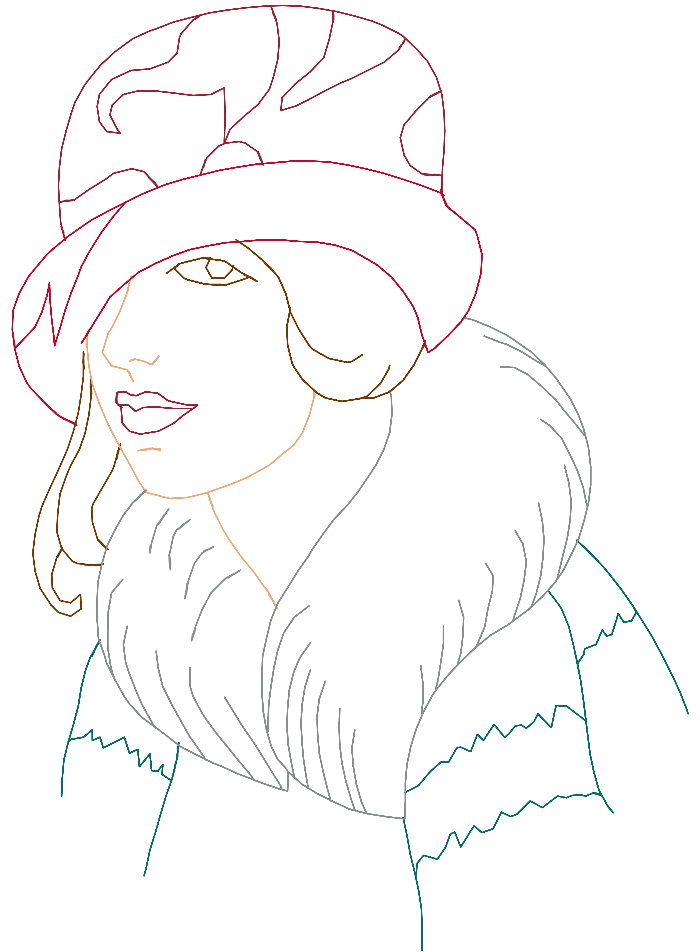

ZOOM 97%

**Color Sequence:**

Design Name: atwcmm0414-5x7	Customer Name:	Machine Set: Default	
Size=96.30 mm x 125.00 mm	Stitch No.=2859	ChangeColor No.=8	Trim No.=22

**Design Note:**

No.	Thread	Length(m)
1.	 Robison Anton Super Brite Poly.Angela Blue.9060	0.12
2.	 Robison Anton Super Brite Poly.Sienna.5702	0.62
3.	 Robison Anton Super Brite Poly.Bamboo.5638	0.28
4.	 Robison Anton Super Brite Poly.Jockey Red.5581	1.75
5.	 Robison Anton Super Brite Poly.Horizon Pink.9168	0.15
6.	 Robison Anton Super Brite Poly.Bamboo.5638	0.11
7.	 Robison Anton Super Brite Poly.Sienna.5702	0.07
8.	 Robison Anton Super Brite Poly.Livid Lavender.9166	0.37
9.	 Robison Anton Super Brite Poly.Jockey Red.5581	2.41

ZOOM 100%

**Color Sequence:**

Design Name: atwcmm0415-5x7	Customer Name:	Machine Set: Default	
Size=89.40 mm x 125.00 mm	Stitch No.=3157	ChangeColor No.=8	Trim No.=18

**Design Note:**

No.	Thread	Length(m)
1.	Robison Anton Super Brite Poly.Cranberry.5570	0.76
2.	Robison Anton Super Brite Poly.Endicott Bay.9145	1.02
3.	Robison Anton Super Brite Poly.Jockey Red.5581	0.50
4.	Robison Anton Super Brite Poly.Chocolate.5527	0.32
5.	Robison Anton Super Brite Poly.Bamboo.5638	0.31
6.	Robison Anton Super Brite Poly.Cranberry.5570	0.15
7.	Robison Anton Super Brite Poly.Silvery Gray.5784	2.15
8.	Robison Anton Super Brite Poly.Chocolate.5527	0.46
9.	Robison Anton Super Brite Poly.Jockey Red.5581	0.43

ZOOM 100%

**Color Sequence:**

Th.1(Cranberry.5570)	Th.2(Endicott Bay.9145)	Th.3(Jockey Red.5581)	Th.4(Chocolate.5527)	Th.5(Bamboo.5638)	Th.6(Cranberry.5570)	Th.7(Silvery Gray.5784)	Th.8(Chocolate.5527)
Th.9(Jockey Red.5581)							