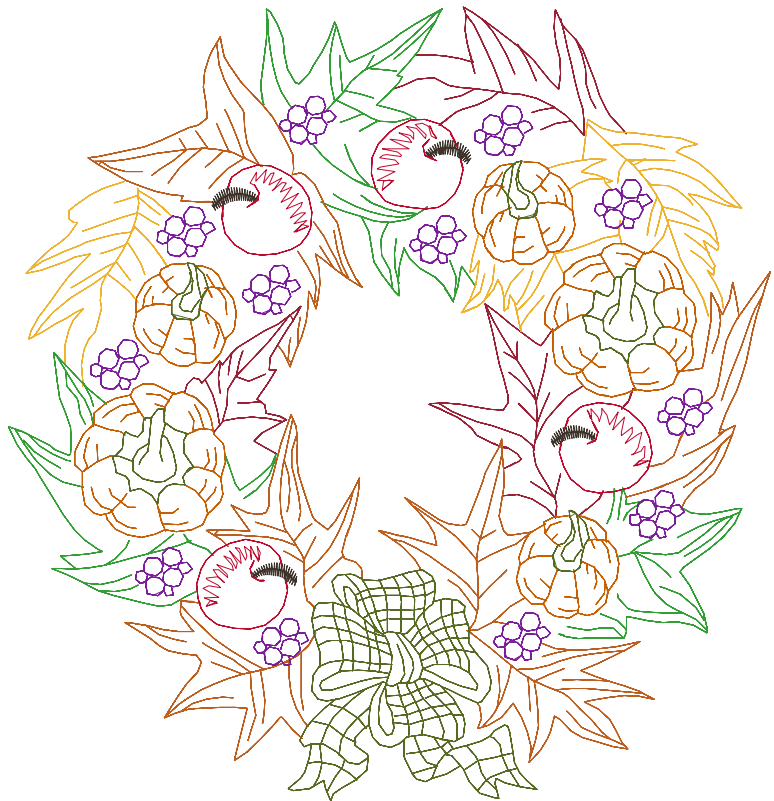

Design Name: atwcmm0247-5x7	Customer Name:	Machine Set: Default	
Size=119.8 mm x 124.8 mm (4.72 inch x 4.91 inch) Stitch No.=14427 ChangeColor No.=10 Trim No.=50			

Design Note:

No.	Thread	Length(m)
1.	Robison Anton Super Brite Poly.Cranberry.5570	2.11
2.	Robison Anton Super Brite Poly.Mustard.5631	2.28
3.	Robison Anton Super Brite Poly.Emerald.5514	3.20
4.	Robison Anton Super Brite Poly.Hazel.5781	5.39
5.	Robison Anton Super Brite Poly.Iris.5588	2.75
6.	Robison Anton Super Brite Poly.Jockey Red.5581	0.55
7.	Robison Anton Super Brite Poly.Mahogany.5864	0.38
8.	Robison Anton Super Brite Poly.Jockey Red.5581	0.31
9.	Robison Anton Super Brite Poly.Meadow.5526	3.37
10.	Robison Anton Super Brite Poly.Rust.5589	3.18
11.	Robison Anton Super Brite Poly.Meadow.5526	1.27

ZOOM 84%

Color Sequence:

Th.1(Cranberry.5570)	Th.2(Mustard.5631)	Th.3(Emerald.5514)	Th.4(Hazel.5781)	Th.5(Iris.5588)	Th.6(Jockey Red.5581)	Th.7(Mahogany.5864)	Th.8(Jockey Red.5581)
Th.9(Meadow.5526)	Th.10(Rust.5589)	Th.11(Meadow.5526)