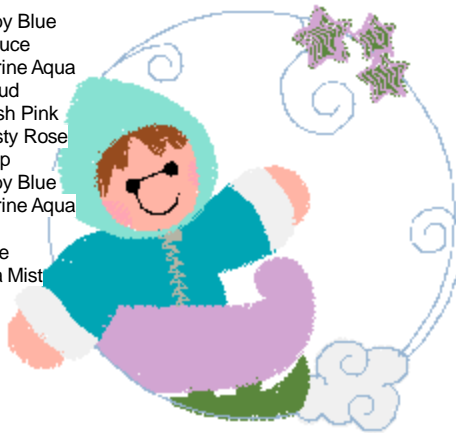

**Atwkmc0211.pes**

C:\ColorCharts\Winter Circles\

- RA Poly 5506 Baby Blue
- White
- RA Poly 5511 Nile
- RA Poly 5528 Begonia
- RA Poly 5506 Baby Blue
- RA Poly 5534 Glow
- RA Poly 5553 Flesh Pink
- RA Poly 5675 Dusty Rose
- RA Poly 5534 Glow
- White
- Black

**Atwkmc0212.pes**

C:\ColorCharts\Winter Circles\

- RA Poly 5607 Marine Aqua
- RA Poly 5506 Baby Blue
- RA Poly 5553 Flesh Pink
- RA Poly 5518 Orange
- RA Poly 5534 Glow
- RA Poly 5586 Tulip
- RA Poly 5693 Sea Mist
- White
- RA Poly 5551 Brown
- RA Poly 5607 Marine Aqua
- Cream Brown
- White
- RA Poly 5693 Sea Mist
- RA Poly 5553 Flesh Pink
- RA Poly 5675 Dusty Rose
- RA Poly 5551 Brown
- Black

**Atwkmc0213.pes**

C:\ColorCharts\Winter Circles\

- White
- RA Poly 5506 Baby Blue
- RA Poly 5579 Spruce
- RA Poly 5607 Marine Aqua
- RA Poly 5783 Cloud
- RA Poly 5553 Flesh Pink
- RA Poly 5675 Dusty Rose
- RA Poly 5586 Tulip
- RA Poly 5506 Baby Blue
- RA Poly 5607 Marine Aqua
- White
- RA Poly 5590 Date
- RA Poly 5693 Sea Mist
- Black

**Atwkmc0220.pes**

C:\ColorCharts\Winter Circles\

- RA Poly 5553 Flesh Pink
- RA Poly 5693 Sea Mist
- RA Poly 5506 Baby Blue
- RA Poly 5586 Tulip
- RA Poly 5607 Marine Aqua
- RA Poly 5579 Spruce
- RA Poly 5693 Sea Mist
- RA Poly 5586 Tulip
- White
- RA Poly 5553 Flesh Pink
- RA Poly 5675 Dusty Rose
- RA Poly 5590 Date
- White
- Black