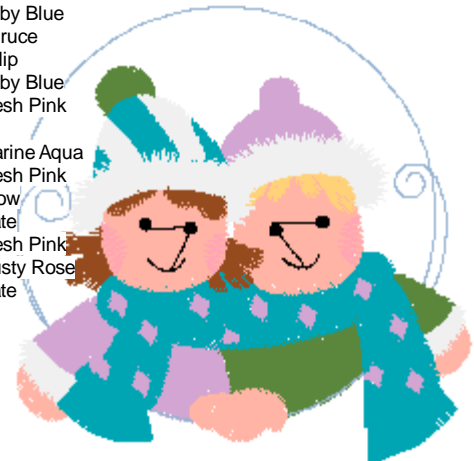

**Atwkmc0215.pes**

C:\ColorCharts\Winter Circles\

- White
- RA Poly 5586 Tulip
- RA Poly 5506 Baby Blue
- RA Poly 5579 Spruce
- RA Poly 5607 Marine Aqua
- RA Poly 5586 Tulip
- White
- RA Poly 5675 Dusty Rose
- RA Poly 5579 Spruce
- RA Poly 5607 Marine Aqua
- RA Poly 5588 Iris
- RA Poly 5586 Tulip
- RA Poly 5518 Orange
- Black

**Atwkmc0216.pes**

C:\ColorCharts\Winter Circles\

- RA Poly 5506 Baby Blue
- RA Poly 5579 Spruce
- RA Poly 5586 Tulip
- RA Poly 5506 Baby Blue
- RA Poly 5553 Flesh Pink
- White
- RA Poly 5607 Marine Aqua
- RA Poly 5553 Flesh Pink
- RA Poly 5534 Glow
- RA Poly 5590 Date
- RA Poly 5553 Flesh Pink
- RA Poly 5675 Dusty Rose
- RA Poly 5590 Date
- White
- Black

**Atwkmc0220.pes**

C:\ColorCharts\Winter Circles\

- RA Poly 5553 Flesh Pink
- RA Poly 5693 Sea Mist
- RA Poly 5506 Baby Blue
- RA Poly 5586 Tulip
- RA Poly 5607 Marine Aqua
- RA Poly 5579 Spruce
- RA Poly 5693 Sea Mist
- RA Poly 5586 Tulip
- White
- RA Poly 5553 Flesh Pink
- RA Poly 5675 Dusty Rose
- RA Poly 5590 Date
- White
- Black