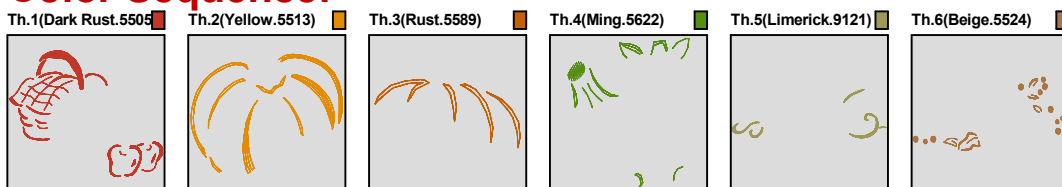

Color Sequence: