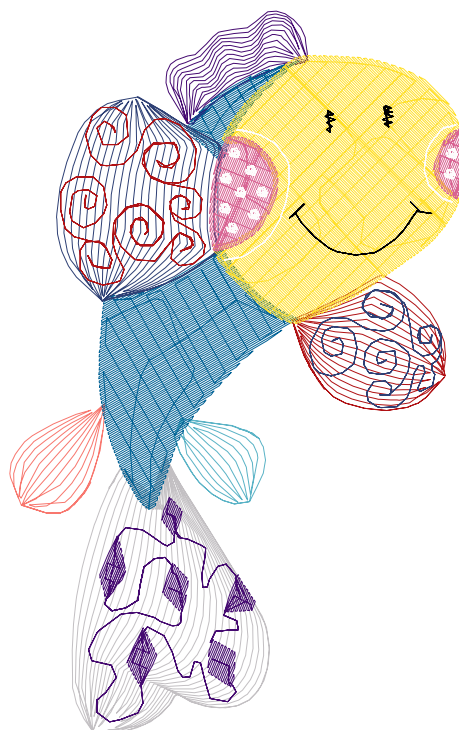

<b>Design Name:</b> atwjtl0340	<b>Customer Name:</b>	<b>Machine Set:</b> Default	
<b>Size=60.4 mm x 95.3 mm (2.38 inch x 3.75 inch) Stitch No.=8089 ChangeColor No.=12 Trim No.=17</b>			

No.	Thread	Length(m)
1.	Floriani Polyester.Scarlet.190	0.49
2.	Floriani Polyester.Colony Blue.310	0.20
3.	Floriani Polyester.Mist Maize.182	0.25
4.	Floriani Polyester.Pale Sterling Grey.PF433	1.39
5.	Floriani Polyester.Deep Violet Purple.K38	1.26
6.	Floriani Polyester.Deep Ocean.PF3435	2.46
7.	Floriani Polyester.Bluejay.366	0.78
8.	Floriani Polyester.Amber Yellow.544	3.94
9.	Floriani Polyester.Black.900	0.25
10.	Floriani Polyester.Zephyr.601	0.74
11.	Floriani Polyester.Off White.730	0.42
12.	Floriani Polyester.Scarlet.190	0.79
13.	Floriani Polyester.Bluejay.366	0.49

### Color Sequence:

Th.1(Scarlet.190)	Th.2(Colony Blue.310)	Th.3(Mist Maize.182)	Th.4(Pale Sterling Grey.PF433)	Th.5(Deep Violet Purple.K38)	Th.6(Deep Ocean.PF3435)	Th.7(Bluejay.366)	Th.8(Amber Yellow.544)
Th.9(Black.900)	Th.10(Zephyr.601)	Th.11(Off White.730)	Th.12(Scarlet.190)	Th.13(Bluejay.366)			

<b>Design Name:</b> atwjtl0341	<b>Customer Name:</b>	<b>Machine Set:</b> Default	
<b>Size=95.7 mm x 52.4 mm (3.77 inch x 2.06 inch) Stitch No.=5642 ChangeColor No.=9 Trim No.=18</b>			

No.	Thread	Length(m)
1.	Floriani Polyester.Amber Yellow.544	0.88
2.	Floriani Polyester.Pretty Blue.PF3433	4.46
3.	Floriani Polyester.Deep Violet Purple.K38	0.06
4.	Floriani Polyester.Lime.229	4.85
5.	Floriani Polyester.Zephyr.601	2.37
6.	Floriani Polyester.Amber Yellow.544	0.21
7.	Floriani Polyester.Seaform.291	0.27
8.	Floriani Polyester.Deep Violet Purple.K38	0.21
9.	Floriani Polyester.Off White.730	0.64
10.	Floriani Polyester.Black.900	0.05

### Color Sequence:

Th.1(Amber Yellow.544)	Th.2(Pretty Blue.PF3433)	Th.3(Deep Violet Purple.K38)	Th.4(Lime.229)	Th.5(Zephyr.601)	Th.6(Amber Yellow.544)	Th.7(Seaform.291)	Th.8(Deep Violet Purple.K38)
Th.9(Off White.730)	Th.10(Black.900)						