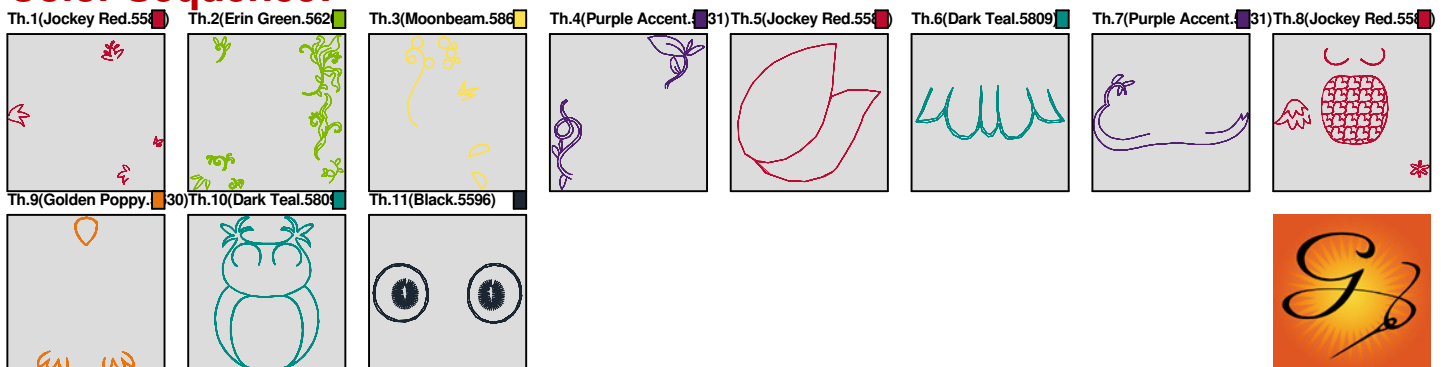

Color Sequence: