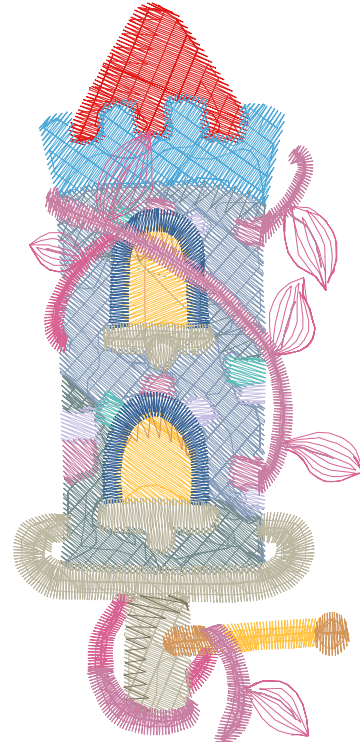

Design Name: atwtms0234-a	Customer Name:	Machine Set: Default	
Size=46.4 mm x 97.8 mm (1.83 inch x 3.85 inch) Stitch No.=8352 ChangeColor No.=15 Trim No.=31			

Design Note:

No.	Thread	Length(m)
1.	Floriani Poly.Fire Engine red.702	1.30
2.	Floriani Poly.Ruby Red.703	0.10
3.	Floriani Poly.Lilac Blue.612	3.27
4.	Floriani Poly.Country Gray.484	1.66
5.	Floriani Poly.Pastel Blue.362	1.68
6.	Floriani Poly.Spring Beauty.653	0.14
7.	Floriani Poly.Geisha.622	0.34
8.	Floriani Poly.Seafoam.291	0.21
9.	Floriani Poly.Goldenrod.523	1.32
10.	Floriani Poly.Old World Buff.743	0.10
11.	Floriani Poly.Starlight Blue.364	0.99
12.	Floriani Poly.Zephyr.601	1.50
13.	Floriani Poly.Palm Leaf.411	3.52
14.	Floriani Poly.Old Silver.413	0.09
15.	Floriani Poly.Old World Buff.743	0.40
16.	Floriani Poly.Spring Beauty.653	2.88

ZOOM 100%