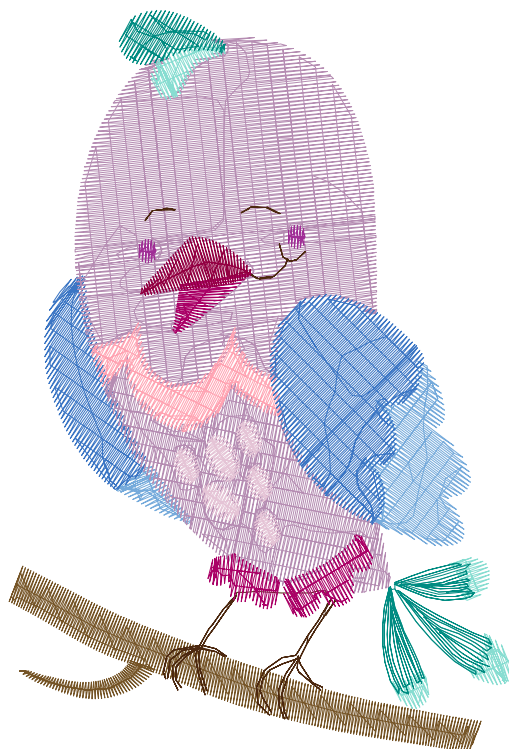

Design Name: atwflc0280	Customer Name:	Machine Set: Default	
Size=66.60 mm x 98.00 mm	Stitch No.=9568	ChangeColor No.=13	Trim No.=17

Design Note:

No.	Thread	Length(m)
1.	Robison Anton Super Brite Poly.Tropic Blue.5734	0.19
2.	Robison Anton Super Brite Poly.Copen.5545	0.94
3.	Robison Anton Super Brite Poly.Poker Primrose.9011	9.43
4.	Robison Anton Super Brite Poly.Dusty Rose.5675	0.83
5.	Robison Anton Super Brite Poly.Tropic Blue.5734	0.99
6.	Robison Anton Super Brite Poly.Copen.5545	2.05
7.	Robison Anton Super Brite Poly.Bronze.5815	2.14
8.	Robison Anton Super Brite Poly.Dark Brown.5672	0.67
9.	Robison Anton Super Brite Poly.Passion.5591	0.85
10.	Robison Anton Super Brite Poly.Perfect Ruby.5797	0.40
11.	Robison Anton Super Brite Poly.Rich Pink.9097	0.09
12.	Robison Anton Super Brite Poly.Siberian iris.9041	0.55
13.	Robison Anton Super Brite Poly.Sea Mist.5693	0.56
14.	Robison Anton Super Brite Poly.Dark Teal.5809	1.16

ZOOM 100%

Color Sequence:

Th.1(Tropic Blue.5734)	Th.2(Copen.5545)	Th.3(Poker Primrose.9011)	Th.4(Dusty Rose.5675)	Th.5(Tropic Blue.5734)	Th.6(Copen.5545)	Th.7(Bronze.5815)	Th.8(Dark Brown.5672)
Th.9(Passion.5591)	Th.10(Perfect Ruby.5797)	Th.11(Rich Pink.9097)	Th.12(Siberian iris.9041)	Th.13(Sea Mist.5693)	Th.14(Dark Teal.5809)