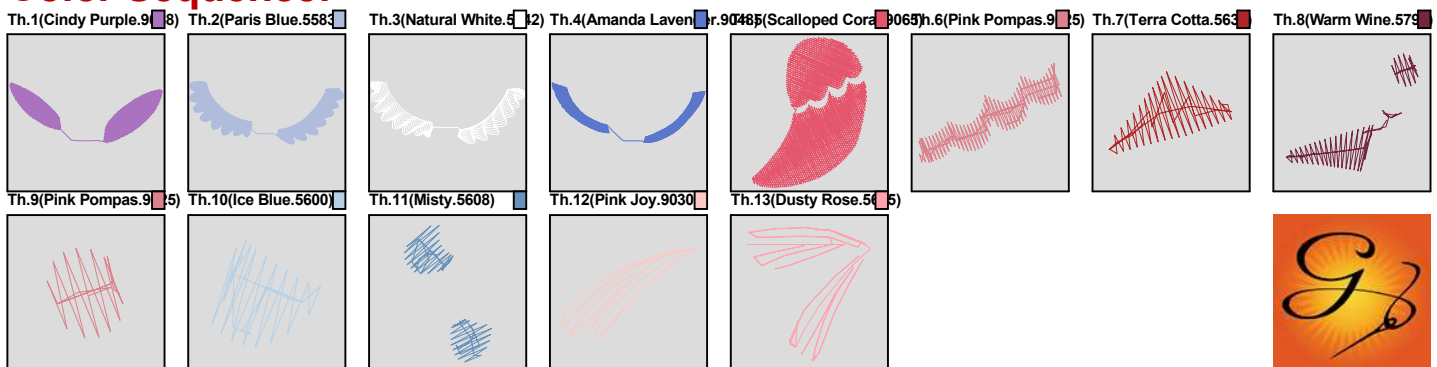

Color Sequence: