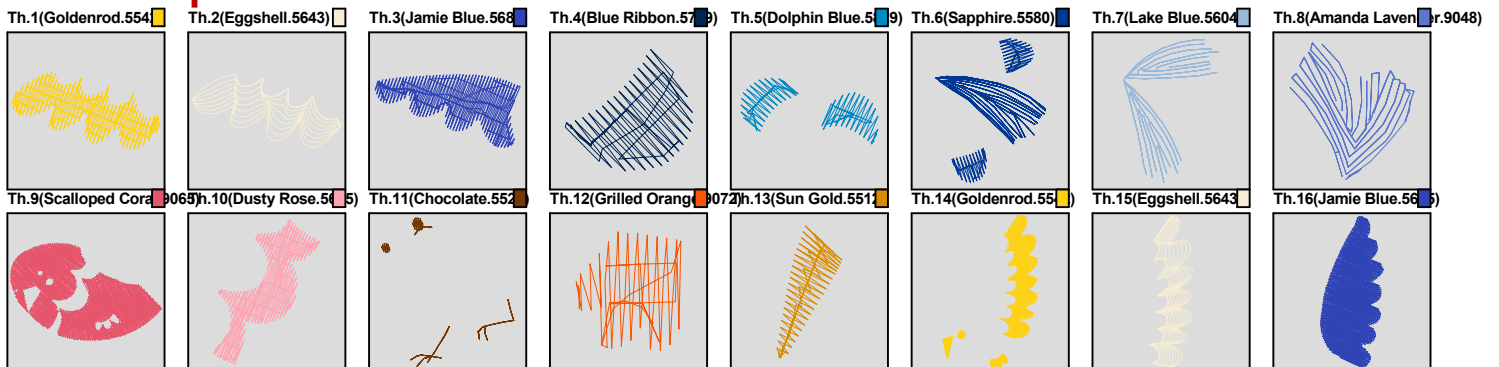

ZOOM 100%

**Color Sequence:**

Th.1(Mallard Blue.5821)	Th.2(Blue Fringe.9054)	Th.3(Melon.5594)	Th.4(Oriental Poppies.9058)	Th.5(Pink Sham.9078)	Th.6(Terra Cotta.5634)	Th.7(Terry Tan.9131)	Th.8(Cocoa Mulch.5788)
Th.9(Miami Artillery.9170)	Th.10(Cindy Purple.9088)	Th.11(Plum.5592)	Th.12(Celery.5616)				

Design Name: atwflc0283	Date: 2016-05-01 20:24:11	Customer Name:	Machine Set: Default
Size=98.00 mm x 88.60 mm	Stitch No.=8754	ChangeColor No.=15	Trim No.=11

**Design Note:**

No.	Thread	Length(m)
1.	Robison Anton Super Brite Poly.Goldenrod.5542	1.05
2.	Robison Anton Super Brite Poly.Eggshell.5643	0.44
3.	Robison Anton Super Brite Poly.Jamie Blue.5685	0.92
4.	Robison Anton Super Brite Poly.Blue Ribbon.5739	0.21
5.	Robison Anton Super Brite Poly.Dolphin Blue.5829	0.19
6.	Robison Anton Super Brite Poly.Sapphire.5580	1.15
7.	Robison Anton Super Brite Poly.Lake Blue.5604	0.78
8.	Robison Anton Super Brite Poly.Amanda Lavender.9048	0.52
9.	Robison Anton Super Brite Poly.Scalloped Coral.9065	4.33
10.	Robison Anton Super Brite Poly.Dusty Rose.5675	0.81
11.	Robison Anton Super Brite Poly.Chocolate.5527	0.26
12.	Robison Anton Super Brite Poly.Grilled Orange.9072	0.15
13.	Robison Anton Super Brite Poly.Sun Gold.5512	0.16
14.	Robison Anton Super Brite Poly.Goldenrod.5542	2.82
15.	Robison Anton Super Brite Poly.Eggshell.5643	1.00
16.	Robison Anton Super Brite Poly.Jamie Blue.5685	3.29

## Color Sequence: