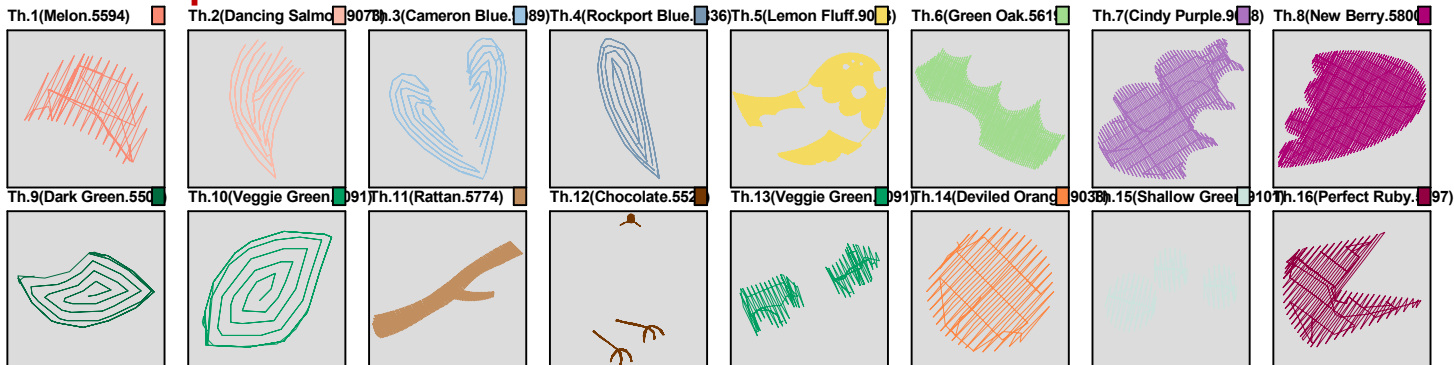

Color Sequence: