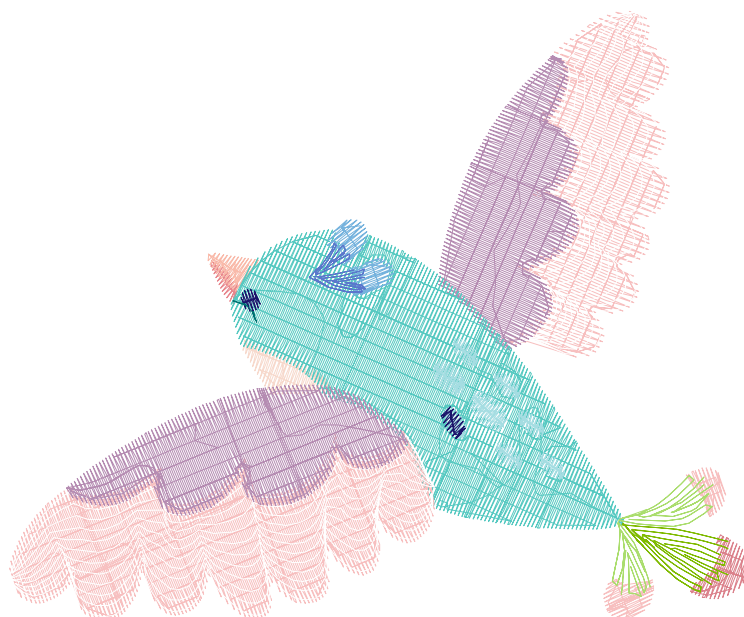

Exotic Birds

Author Name: Florence

Print At: 2016-5-6

Design File: atwflc0276.gen

Design Name: atwflc0276	Customer Name:	Machine Set: Default	
Size=97.80 mm x 80.60 mm	Stitch No.=9711	ChangeColor No.=19	Trim No.=11

Design Note:

No.	Thread	Length(m)
1.	Robison Anton Super Brite Poly.Maven Maud.9164	0.06
2.	Robison Anton Super Brite Poly.Dancing Salmon.9073	0.12
3.	Robison Anton Super Brite Poly.Winter Almond.9069	0.23
4.	Robison Anton Super Brite Poly.Petal Pink.7701	2.15
5.	Robison Anton Super Brite Poly.Natural White.5642	0.80
6.	Robison Anton Super Brite Poly.Poker Primrose.9011	2.22
7.	Robison Anton Super Brite Poly.Green Pearl.5752	5.28
8.	Robison Anton Super Brite Poly.Petal Pink.7701	4.48
9.	Robison Anton Super Brite Poly.Natural White.5642	1.12
10.	Robison Anton Super Brite Poly.Poker Primrose.9011	2.41
11.	Robison Anton Super Brite Poly.Chow Blue.9171	0.04
12.	Robison Anton Super Brite Poly.Teal.5609	0.01
13.	Robison Anton Super Brite Poly.Ultra Blue.5733	0.23
14.	Robison Anton Super Brite Poly.Petal Pink.7701	0.29
15.	Robison Anton Super Brite Poly.Pink Pompas.9025	0.19
16.	Robison Anton Super Brite Poly.Amanda Lavender.9048	0.18
17.	Robison Anton Super Brite Poly.Erin Green.5620	0.30
18.	Robison Anton Super Brite Poly.Pastoral Green.5621	0.33
19.	Robison Anton Super Brite Poly.Alaska Sky.9138	0.55
20.	Robison Anton Super Brite Poly.Chow Blue.9171	0.05

ZOOM 100%

Color Sequence:

Th.1(Maven Maud.9164)	Th.2(Dancing Salmon.9073)	Th.3(Winter Almond.9069)	Th.4(Petal Pink.7701)	Th.5(Natural White.5642)	Th.6(Poker Primrose.9011)	Th.7(Green Pearl.5752)	Th.8(Petal Pink.7701)
Th.9(Natural White.5642)	Th.10(Poker Primrose.9011)	Th.11(Chow Blue.9171)	Th.12(Teal.5609)	Th.13(Ultra Blue.5733)	Th.14(Petal Pink.7701)	Th.15(Pink Pompas.9025)	Th.16(Amanda Lavender.9048)
Th.17(Erin Green.5620)	Th.18(Pastoral Green.5621)	Th.19(Alaska Sky.9138)	Th.20(Chow Blue.9171)