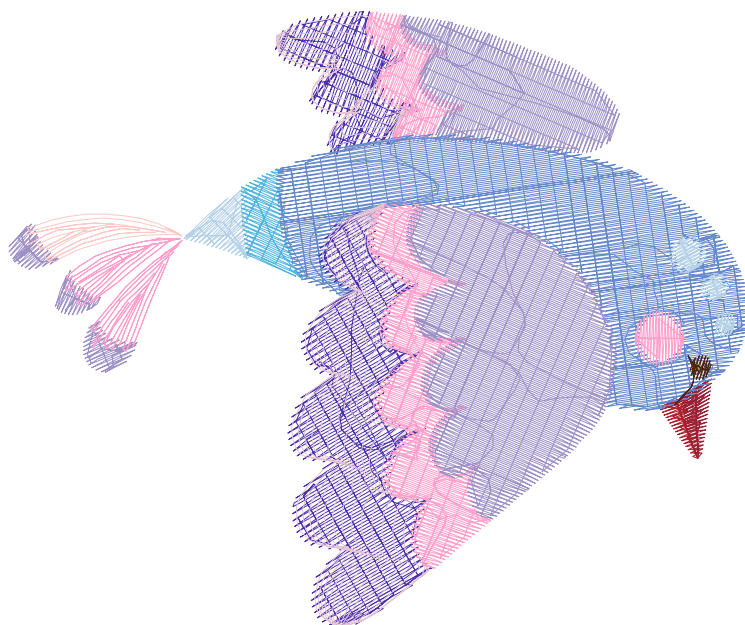

Design Name: atwflc0279	Customer Name:	Machine Set: Default	
Size=97.90 mm x 81.50 mm	Stitch No.=9585	ChangeColor No.=16	Trim No.=11

Design Note:

No.	Thread	Length(m)
1.	Robison Anton Super Brite Poly.Toasty Red.9002	0.15
2.	Robison Anton Super Brite Poly.Cranberry.5570	0.18
3.	Robison Anton Super Brite Poly.Purple Chariot.9049	0.75
4.	Robison Anton Super Brite Poly.Siberian iris.9041	0.43
5.	Robison Anton Super Brite Poly.Pink Sherbert.9036	0.60
6.	Robison Anton Super Brite Poly.Tulip Lavender.9167	1.62
7.	Robison Anton Super Brite Poly.Ice Blue.5600	0.24
8.	Robison Anton Super Brite Poly.Bambino Blue.9079	0.36
9.	Robison Anton Super Brite Poly.Oriental Blue.5601	4.98
10.	Robison Anton Super Brite Poly.Ice Blue.5600	0.24
11.	Robison Anton Super Brite Poly.Dark Brown.5672	0.08
12.	Robison Anton Super Brite Poly.Purple Chariot.9049	2.33
13.	Robison Anton Super Brite Poly.Siberian iris.9041	1.08
14.	Robison Anton Super Brite Poly.Pink Sherbert.9036	2.12
15.	Robison Anton Super Brite Poly.Tulip Lavender.9167	4.32
16.	Robison Anton Super Brite Poly.Pink Joy.9030	0.24
17.	Robison Anton Super Brite Poly.Pink Sherbert.9036	0.57

ZOOM 100%

Color Sequence:

Th.1(Toasty Red.9002) Th.2(Cranberry.5570) Th.3(Purple Chariot.9049) Th.4(Siberian iris.9041) Th.5(Pink Sherbert.9036) Th.6(Tulip Lavender.9167) Th.7(Ice Blue.5600) Th.8(Bambino Blue.9079)

Th.9(Oriental Blue.5601) Th.10(Ice Blue.5600) Th.11(Dark Brown.5672) Th.12(Purple Chariot.9049) Th.13(Siberian iris.9041) Th.14(Pink Sherbert.9036) Th.15(Tulip Lavender.9167) Th.16(Pink Joy.9030)

Th.17(Pink Sherbert.9036)