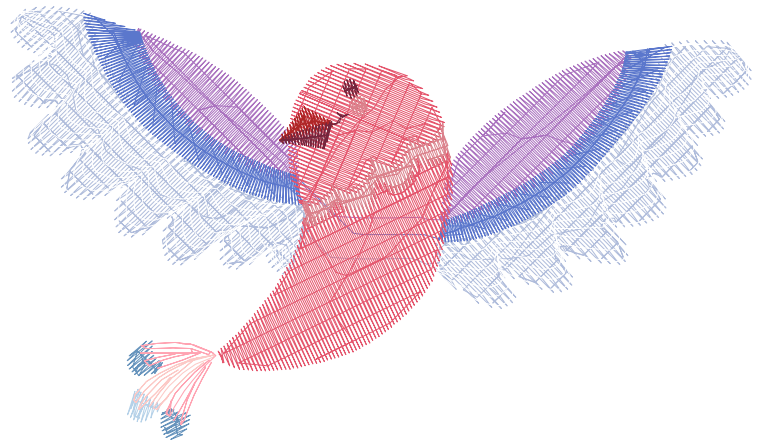

Design Name: atwflc0277	Customer Name:	Machine Set: Default	
Size=97.80 mm x 57.20 mm	Stitch No.=6913	ChangeColor No.=12	Trim No.=4

**Design Note:**

No.	Thread	Length(m)
1.	Robison Anton Super Brite Poly.Cindy Purple.9088	2.24
2.	Robison Anton Super Brite Poly.Paris Blue.5583	4.27
3.	Robison Anton Super Brite Poly.Natural White.5642	1.52
4.	Robison Anton Super Brite Poly.Amanda Lavender.9048	2.27
5.	Robison Anton Super Brite Poly.Scalloped Coral.9065	3.52
6.	Robison Anton Super Brite Poly.Pink Pompas.9025	0.45
7.	Robison Anton Super Brite Poly.Terra Cotta.5634	0.11
8.	Robison Anton Super Brite Poly.Warm Wine.5796	0.14
9.	Robison Anton Super Brite Poly.Pink Pompas.9025	0.04
10.	Robison Anton Super Brite Poly.Ice Blue.5600	0.07
11.	Robison Anton Super Brite Poly.Misty.5608	0.15
12.	Robison Anton Super Brite Poly.Pink Joy.9030	0.13
13.	Robison Anton Super Brite Poly.Dusty Rose.5675	0.18

## Color Sequence:

Design Name: atwflc0278	Customer Name:	Machine Set: Default	
Size=98.00 mm x 87.90 mm	Stitch No.=8981	ChangeColor No.=9	Trim No.=16

**Design Note:**

No.	Thread	Length(m)
1.	Robison Anton Super Brite Poly.Cindy Purple.9088	4.56
2.	Robison Anton Super Brite Poly.Siberian iris.9041	2.14
3.	Robison Anton Super Brite Poly.Vanessa Purple.9057	2.96
4.	Robison Anton Super Brite Poly.Tulip.5586	0.71
5.	Robison Anton Super Brite Poly.Wild Pink.5559	0.96
6.	Robison Anton Super Brite Poly.Black Eyed Susie.5861	0.88
7.	Robison Anton Super Brite Poly.Melon.5594	6.11
8.	Robison Anton Super Brite Poly.Sienna.5702	0.31
9.	Robison Anton Super Brite Poly.Cranberry.5570	0.33
10.	Robison Anton Super Brite Poly.Carnation.5537	0.40