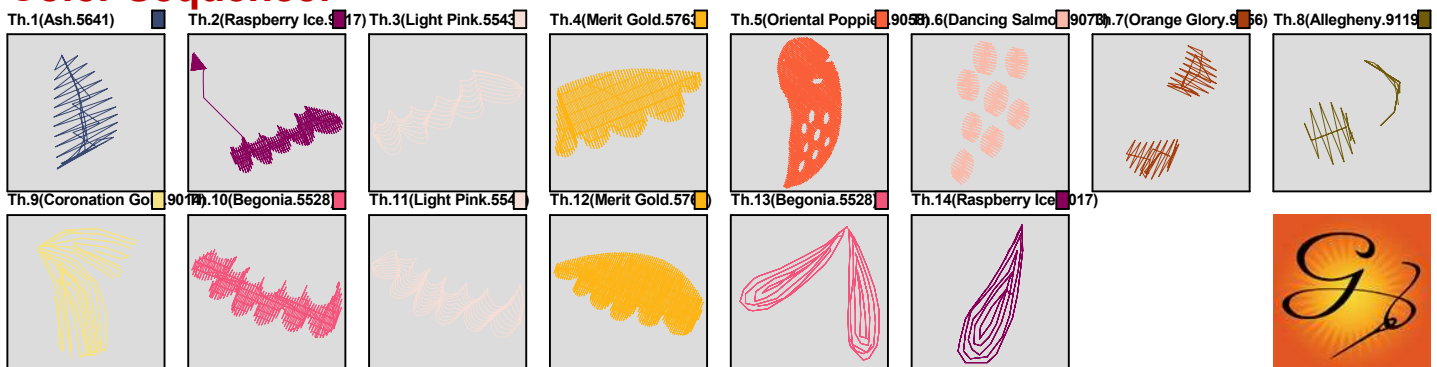

Color Sequence: