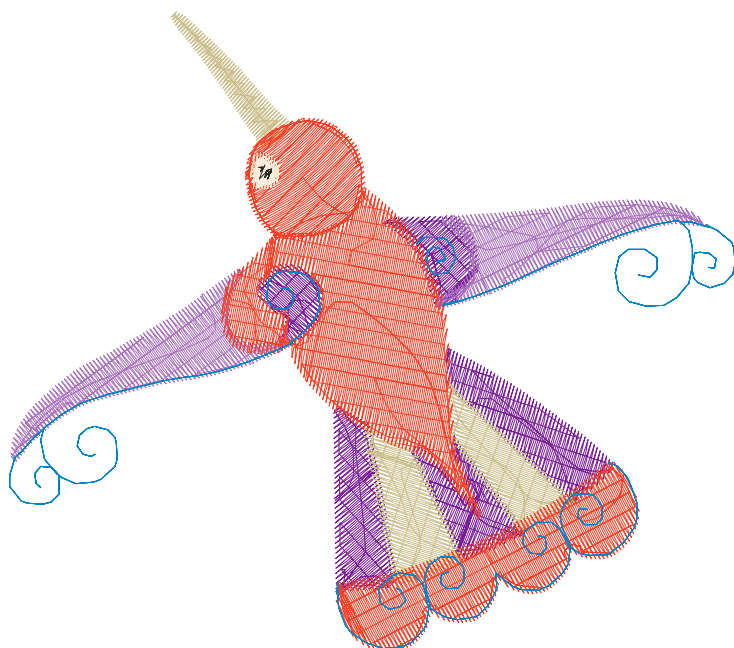

ZOOM 100%

Color Sequence:

Customer Name:	Machine Set: Default		
Size=95.90 mm x 84.60 mm	Stitch No.=6535	ChangeColor No.=7	Trim No.=12

Design Note:

No.	Thread	Length(m)
1.	 Robison Anton Super Brite Poly.Iris.5588	2.95
2.	 Robison Anton Super Brite Poly.Pistachio.5550	1.90
3.	 Robison Anton Super Brite Poly.Cindy Purple.9088	2.33
4.	 Robison Anton Super Brite Poly.Paprika.5536	6.22
5.	 Robison Anton Super Brite Poly.Ivory.5635	0.10
6.	 Robison Anton Super Brite Poly.Black Chrome.5841	0.02
7.	 Robison Anton Super Brite Poly.China Blue.5823	1.53
8.	 Robison Anton Super Brite Poly.Paprika.5536	0.21

ZOOM 100%

Color Sequence:

Customer Name:	Machine Set: Default		
Size=98.60 mm x 63.40 mm	Stitch No.=4231	ChangeColor No.=13	Trim No.=13

Design Note:

No.	Thread	Length(m)
1.	Robison Anton Super Brite Poly.Green Dust.5757	0.26
2.	Robison Anton Super Brite Poly.Finch.9035	0.90
3.	Robison Anton Super Brite Poly.Golden Poppy.5630	0.38
4.	Robison Anton Super Brite Poly.Dark Texas Orange.5769	0.73
5.	Robison Anton Super Brite Poly.Burgundy.5549	0.22
6.	Robison Anton Super Brite Poly.Cameron Blue.9089	0.92
7.	Robison Anton Super Brite Poly.Burgundy.5549	0.44
8.	Robison Anton Super Brite Poly.Decorator Tan.9135	1.29
9.	Robison Anton Super Brite Poly.Lemon.5625	1.79
10.	Robison Anton Super Brite Poly.Decorator Tan.9135	1.02
11.	Robison Anton Super Brite Poly.Shrimp.5546	0.86
12.	Robison Anton Super Brite Poly.Burgundy.5549	0.36
13.	Robison Anton Super Brite Poly.Ivory.5635	0.12
14.	Robison Anton Super Brite Poly.Black Chrome.5841	0.02