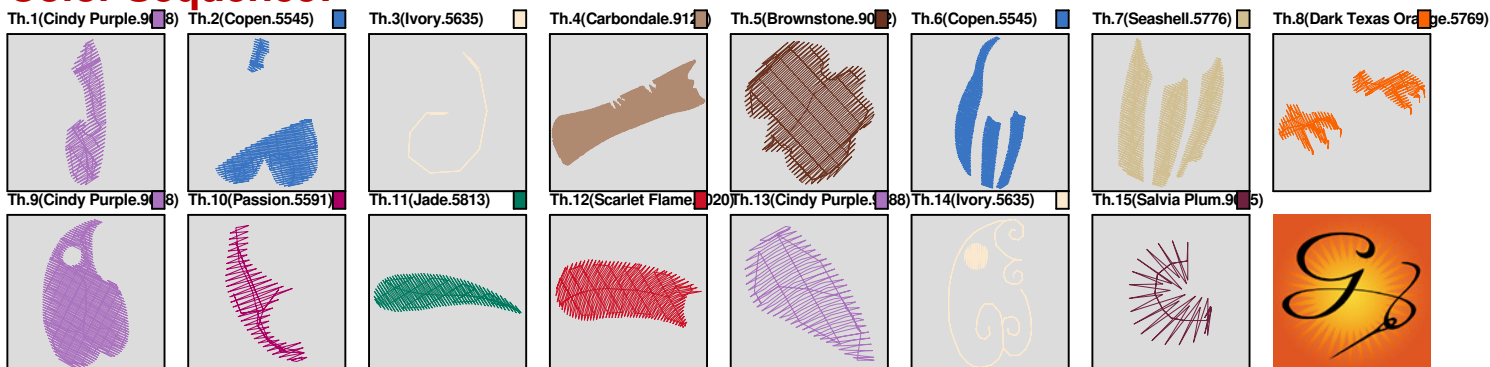

ZOOM 100%

Color Sequence:

Th.1(Green Dust.5757)	Th.2(Finch.9035)	Th.3(Golden Poppy.5630)	Th.4(Dark Texas Orange.5769)	Th.5(Burgundy.5549)	Th.6(Cameron Blue.9089)	Th.7(Burgundy.5549)	Th.8(Decorator Tan.9135)
Th.9(Lemon.5625)	Th.10(Decorator Tan.9135)	Th.11(Shrimp.5546)	Th.12(Burgundy.5549)	Th.13(Ivory.5635)	Th.14(Black Chrome.5841)		

ZOOM 100%

Color Sequence:

Customer Name:	Machine Set: Default		
Size=79.30 mm x 97.10 mm	Stitch No.=5220	ChangeColor No.=12	Trim No.=8

No.	Thread	Length(m)
1.	 Robison Anton Super Brite Poly.Wonder Blue.5877	2.39
2.	 Robison Anton Super Brite Poly.Baltic Blue.5741	4.35
3.	 Robison Anton Super Brite Poly.Ice Ballet.9028	0.28
4.	 Robison Anton Super Brite Poly.Brownstone.9042	3.46
5.	 Robison Anton Super Brite Poly.Seashell.5776	0.27
6.	 Robison Anton Super Brite Poly.Golden Poppy.5630	0.47
7.	 Robison Anton Super Brite Poly.Yellow Mist.5709	0.58
8.	 Robison Anton Super Brite Poly.Jockey Red.5581	0.42
9.	 Robison Anton Super Brite Poly.Erin Green.5620	0.54
10.	 Robison Anton Super Brite Poly.Emerald.5514	0.14
11.	 Robison Anton Super Brite Poly.Wonder Blue.5877	0.78
12.	 Robison Anton Super Brite Poly.Ice Ballet.9028	0.36
13.	 Robison Anton Super Brite Poly.Black.5596	0.06