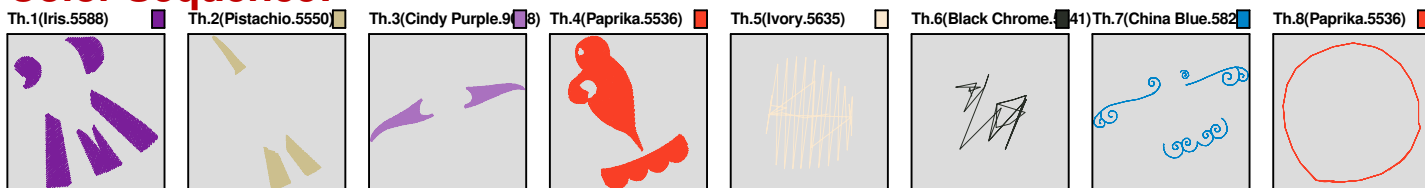

ZOOM 100%

Color Sequence:

Customer Name:	Machine Set: Default		
Size=95.90 mm x 84.60 mm	Stitch No.=6535	ChangeColor No.=7	Trim No.=12

Design Note:

No.	Thread	Length(m)
1.	 Robison Anton Super Brite Poly.Iris.5588	2.95
2.	 Robison Anton Super Brite Poly.Pistachio.5550	1.90
3.	 Robison Anton Super Brite Poly.Cindy Purple.9088	2.33
4.	 Robison Anton Super Brite Poly.Paprika.5536	6.22
5.	 Robison Anton Super Brite Poly.Ivory.5635	0.10
6.	 Robison Anton Super Brite Poly.Black Chrome.5841	0.02
7.	 Robison Anton Super Brite Poly.China Blue.5823	1.53
8.	 Robison Anton Super Brite Poly.Paprika.5536	0.21

ZOOM 100%

Color Sequence:

Customer Name:	Machine Set: Default		
Size=98.60 mm x 63.40 mm	Stitch No.=4231	ChangeColor No.=13	Trim No.=13

Design Note:

No.	Thread	Length(m)
1.	Robison Anton Super Brite Poly.Green Dust.5757	0.26
2.	Robison Anton Super Brite Poly.Finch.9035	0.90
3.	Robison Anton Super Brite Poly.Golden Poppy.5630	0.38
4.	Robison Anton Super Brite Poly.Dark Texas Orange.5769	0.73
5.	Robison Anton Super Brite Poly.Burgundy.5549	0.22
6.	Robison Anton Super Brite Poly.Cameron Blue.9089	0.92
7.	Robison Anton Super Brite Poly.Burgundy.5549	0.44
8.	Robison Anton Super Brite Poly.Decorator Tan.9135	1.29
9.	Robison Anton Super Brite Poly.Lemon.5625	1.79
10.	Robison Anton Super Brite Poly.Decorator Tan.9135	1.02
11.	Robison Anton Super Brite Poly.Shrimp.5546	0.86
12.	Robison Anton Super Brite Poly.Burgundy.5549	0.36
13.	Robison Anton Super Brite Poly.Ivory.5635	0.12
14.	Robison Anton Super Brite Poly.Black Chrome.5841	0.02