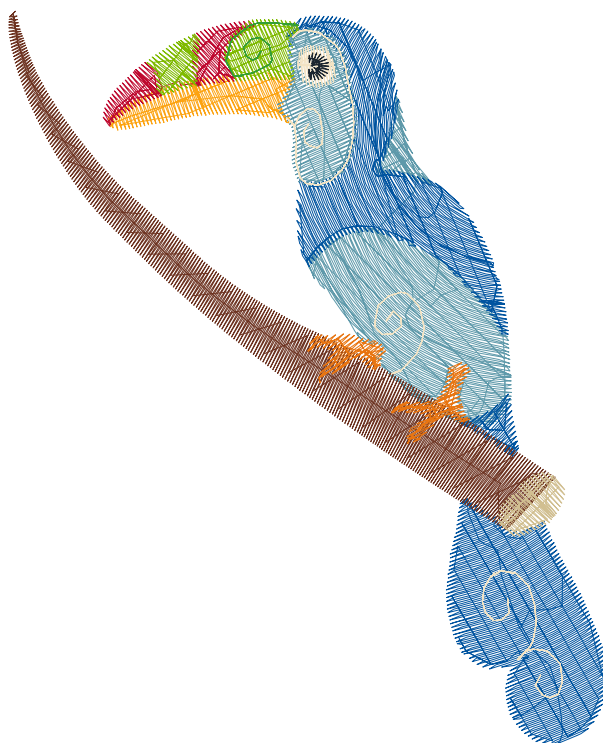

Customer Name:	Machine Set: Default		
Size=79.30 mm x 97.10 mm	Stitch No.=5220	ChangeColor No.=12	Trim No.=8

No.	Thread	Length(m)
1.	Robison Anton Super Brite Poly.Wonder Blue.5877	2.39
2.	Robison Anton Super Brite Poly.Baltic Blue.5741	4.35
3.	Robison Anton Super Brite Poly.Ice Ballet.9028	0.28
4.	Robison Anton Super Brite Poly.Brownstone.9042	3.46
5.	Robison Anton Super Brite Poly.Seashell.5776	0.27
6.	Robison Anton Super Brite Poly.Golden Poppy.5630	0.47
7.	Robison Anton Super Brite Poly.Yellow Mist.5709	0.58
8.	Robison Anton Super Brite Poly.Jockey Red.5581	0.42
9.	Robison Anton Super Brite Poly.Erin Green.5620	0.54
10.	Robison Anton Super Brite Poly.Emerald.5514	0.14
11.	Robison Anton Super Brite Poly.Wonder Blue.5877	0.78
12.	Robison Anton Super Brite Poly.Ice Ballet.9028	0.36
13.	Robison Anton Super Brite Poly.Black.5596	0.06

ZOOM 100%

Color Sequence:

Th.1(Wonder Blue.5877)	Th.2(Baltic Blue.5741)	Th.3(Ice Ballet.9028)	Th.4(Brownstone.9042)	Th.5(Seashell.5776)	Th.6(Golden Poppy.5630)	Th.7(Yellow Mist.5709)	Th.8(Jockey Red.5581)
Th.9(Erin Green.5620)	Th.10(Emerald.5514)	Th.11(Wonder Blue.5877)	Th.12(Ice Ballet.9028)	Th.13(Black.5596)