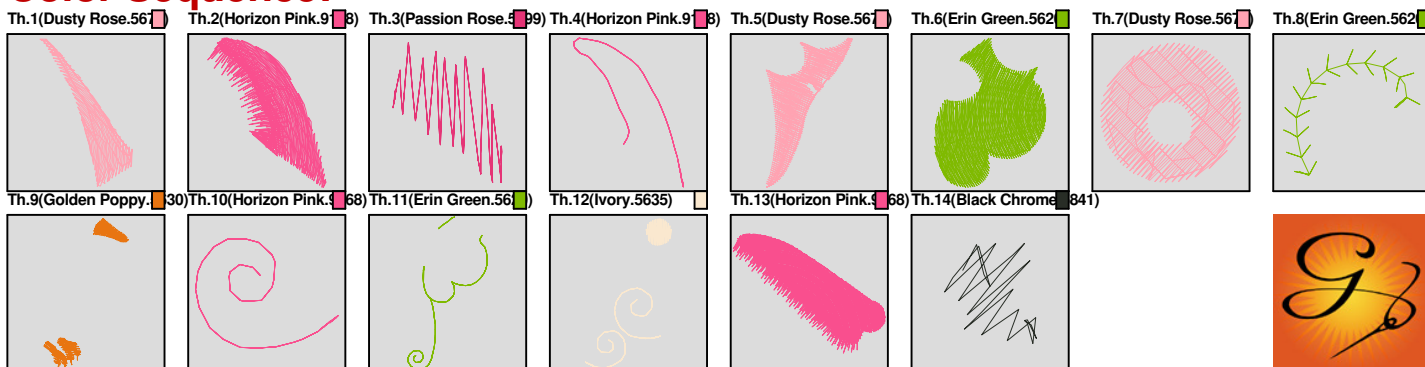

ZOOM 100%

Color Sequence:

Th.1(Ashley Gold.5701)	Th.2(Passion.5591)	Th.3(Merit Gold.5763)	Th.4(Passion.5591)	Th.5(Merit Gold.5763)	Th.6(Passion.5591)	Th.7(Merit Gold.5763)	Th.8(Candy Tan.9094)
Th.9(Black Chrome.5841)	Th.10(Ashley Gold.5701)						

Customer Name:	Machine Set: Default		
Size=82.50 mm x 98.10 mm	Stitch No.=6745	ChangeColor No.=13	Trim No.=7

Design Note:

No.	Thread	Length(m)
1.	Robison Anton Super Brite Poly.Dusty Rose.5675	0.83
2.	Robison Anton Super Brite Poly.Horizon Pink.9168	2.71
3.	Robison Anton Super Brite Poly.Passion Rose.5899	0.54
4.	Robison Anton Super Brite Poly.Horizon Pink.9168	0.33
5.	Robison Anton Super Brite Poly.Dusty Rose.5675	1.64
6.	Robison Anton Super Brite Poly.Erin Green.5620	3.02
7.	Robison Anton Super Brite Poly.Dusty Rose.5675	1.02
8.	Robison Anton Super Brite Poly.Erin Green.5620	0.10
9.	Robison Anton Super Brite Poly.Golden Poppy.5630	0.57
10.	Robison Anton Super Brite Poly.Horizon Pink.9168	0.24
11.	Robison Anton Super Brite Poly.Erin Green.5620	0.61
12.	Robison Anton Super Brite Poly.Ivory.5635	0.51
13.	Robison Anton Super Brite Poly.Horizon Pink.9168	6.41
14.	Robison Anton Super Brite Poly.Black Chrome.5841	0.03

ZOOM 100%

Color Sequence:

Customer Name:	Machine Set: Default		
Size=95.90 mm x 84.60 mm	Stitch No.=6535	ChangeColor No.=7	Trim No.=12

Design Note:

No.	Thread	Length(m)
1.	 Robison Anton Super Brite Poly.Iris.5588	2.95
2.	 Robison Anton Super Brite Poly.Pistachio.5550	1.90
3.	 Robison Anton Super Brite Poly.Cindy Purple.9088	2.33
4.	 Robison Anton Super Brite Poly.Paprika.5536	6.22
5.	 Robison Anton Super Brite Poly.Ivory.5635	0.10
6.	 Robison Anton Super Brite Poly.Black Chrome.5841	0.02
7.	 Robison Anton Super Brite Poly.China Blue.5823	1.53
8.	 Robison Anton Super Brite Poly.Paprika.5536	0.21