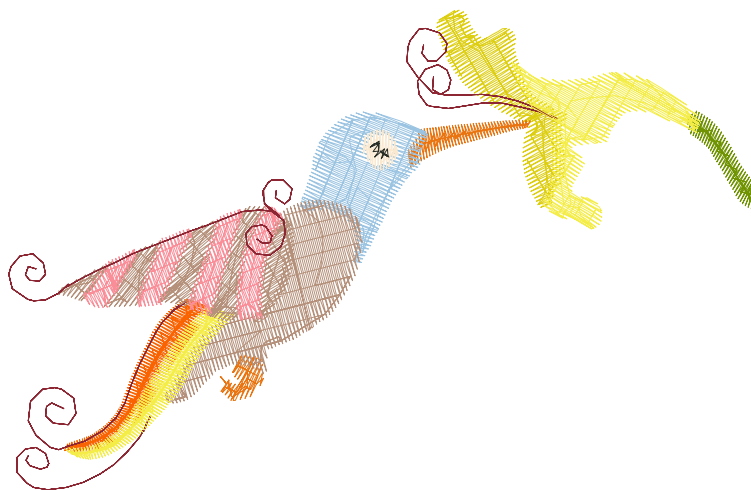

Customer Name:	Machine Set: Default		
Size=98.60 mm x 63.40 mm	Stitch No.=4231	ChangeColor No.=13	Trim No.=13

Design Note:

No.	Thread	Length(m)
1.	Robison Anton Super Brite Poly.Green Dust.5757	0.26
2.	Robison Anton Super Brite Poly.Finch.9035	0.90
3.	Robison Anton Super Brite Poly.Golden Poppy.5630	0.38
4.	Robison Anton Super Brite Poly.Dark Texas Orange.5769	0.73
5.	Robison Anton Super Brite Poly.Burgundy.5549	0.22
6.	Robison Anton Super Brite Poly.Cameron Blue.9089	0.92
7.	Robison Anton Super Brite Poly.Burgundy.5549	0.44
8.	Robison Anton Super Brite Poly.Decorator Tan.9135	1.29
9.	Robison Anton Super Brite Poly.Lemon.5625	1.79
10.	Robison Anton Super Brite Poly.Decorator Tan.9135	1.02
11.	Robison Anton Super Brite Poly.Shrimp.5546	0.86
12.	Robison Anton Super Brite Poly.Burgundy.5549	0.36
13.	Robison Anton Super Brite Poly.Ivory.5635	0.12
14.	Robison Anton Super Brite Poly.Black Chrome.5841	0.02

ZOOM 100%

Color Sequence:

Th.1(Green Dust.5757)	Th.2(Finch.9035)	Th.3(Golden Poppy.5630)	Th.4(Dark Texas Orange.5769)	Th.5(Burgundy.5549)	Th.6(Cameron Blue.9089)	Th.7(Burgundy.5549)	Th.8(Decorator Tan.9135)
Th.9(Lemon.5625)	Th.10(Decorator Tan.9135)	Th.11(Shrimp.5546)	Th.12(Burgundy.5549)	Th.13(Ivory.5635)	Th.14(Black Chrome.5841)