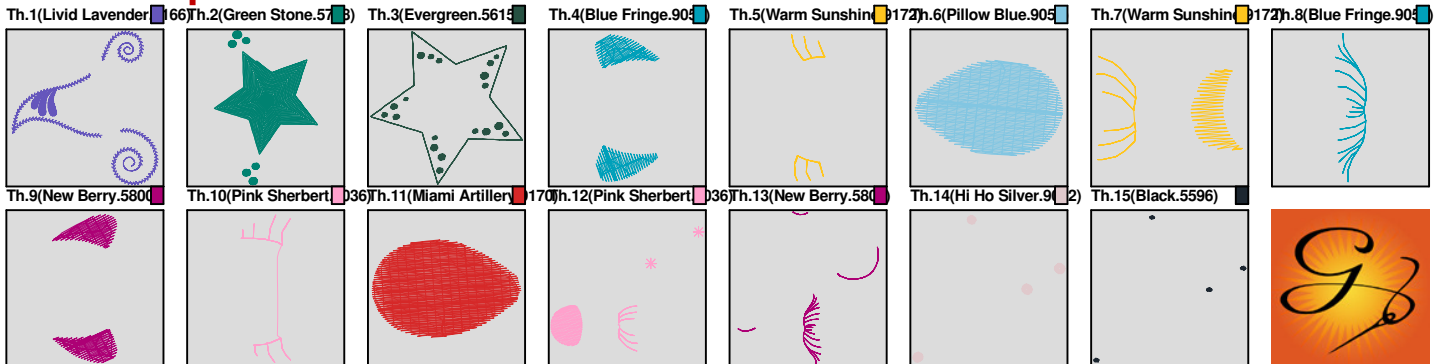

Color Sequence: