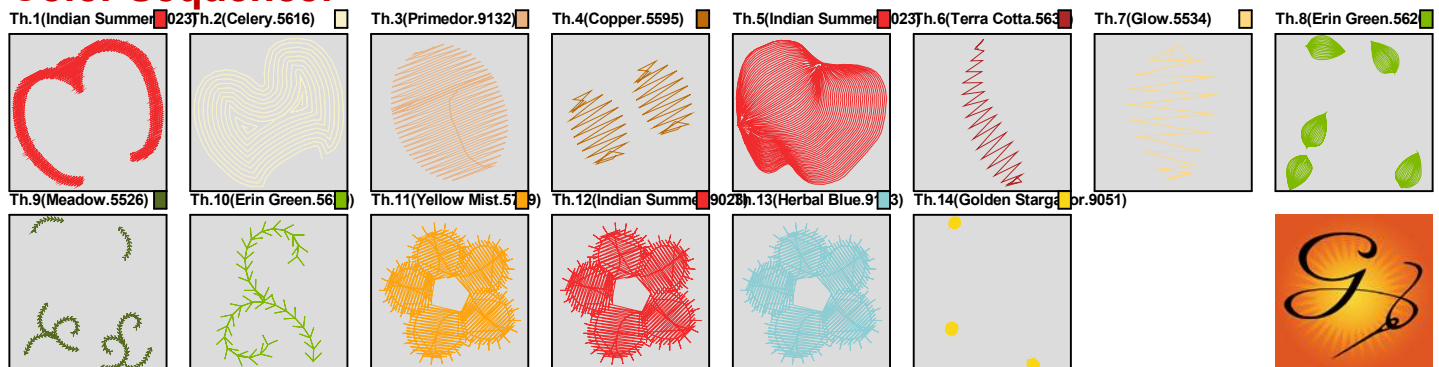

Color Sequence: