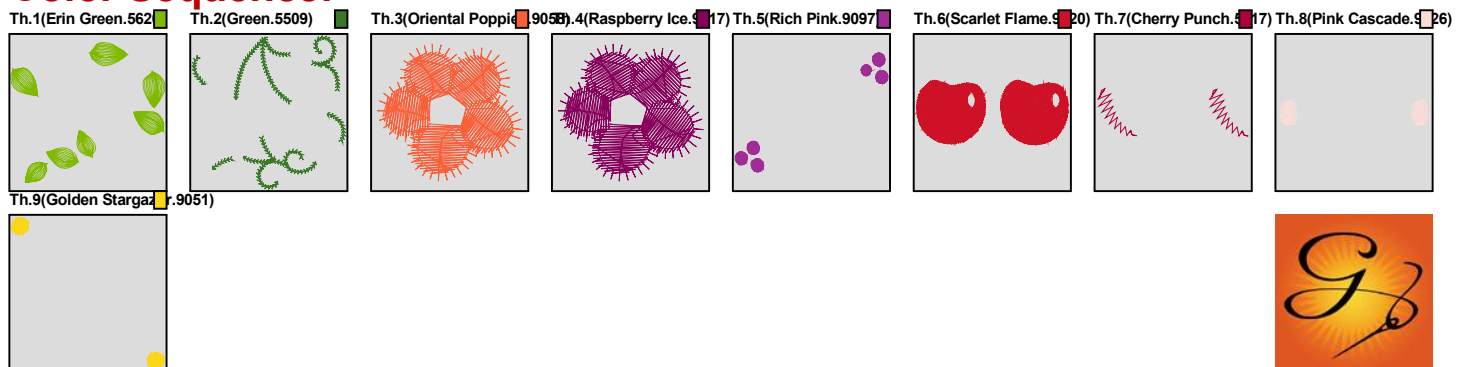

Color Sequence: