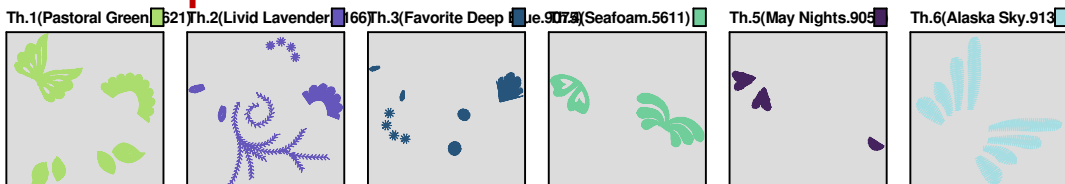

Color Sequence: