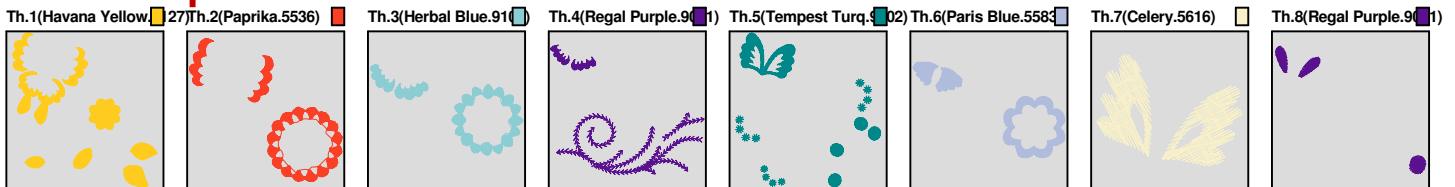

Color Sequence: