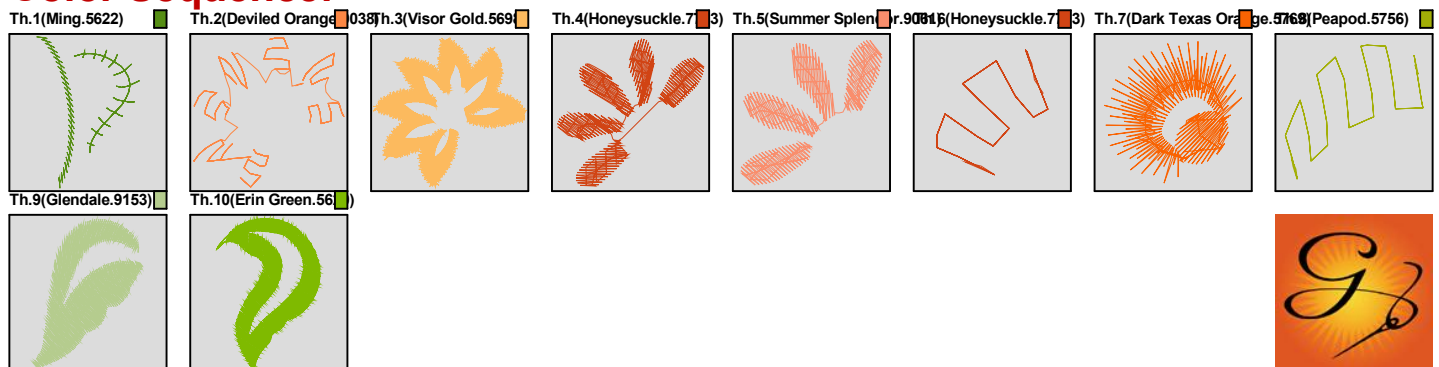

Color Sequence: