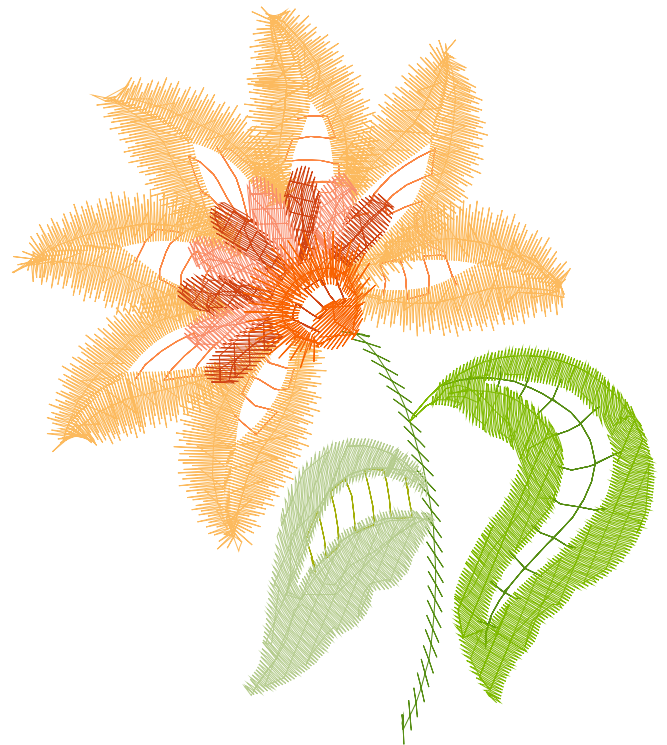

Jacobean Lace flower

Author Name: FlorenceandBarry

Print At: 2015-6-26

Design File: atwflc0081.gen

Design Name: atwflc0081	Customer Name:	Machine Set: Default	

No.	Thread	Length(m)
1.	Robison Anton Super Brite Poly.Ming.5622	0.84
2.	Robison Anton Super Brite Poly.Deviled Orange.9038	1.03
3.	Robison Anton Super Brite Poly.Visor Gold.5698	11.80
4.	Robison Anton Super Brite Poly.Honeysuckle.7713	1.34
5.	Robison Anton Super Brite Poly.Summer Splendor.9061	1.03
6.	Robison Anton Super Brite Poly.Honeysuckle.7713	0.14
7.	Robison Anton Super Brite Poly.Dark Texas Orange.5769	0.95
8.	Robison Anton Super Brite Poly.Peapod.5756	0.19
9.	Robison Anton Super Brite Poly.Glendale.9153	2.39
10.	Robison Anton Super Brite Poly.Erin Green.5620	3.61

ZOOM 100%