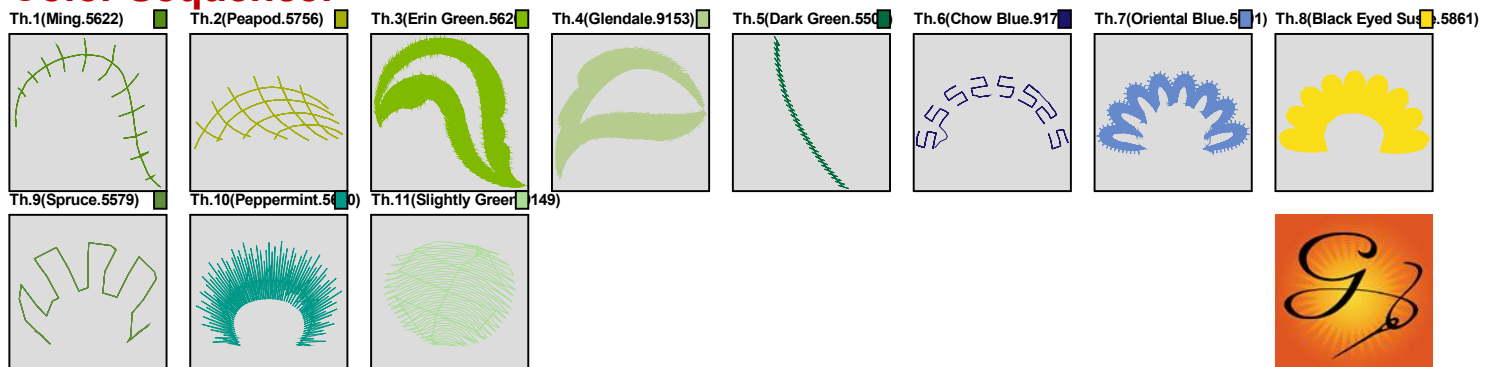

Color Sequence: