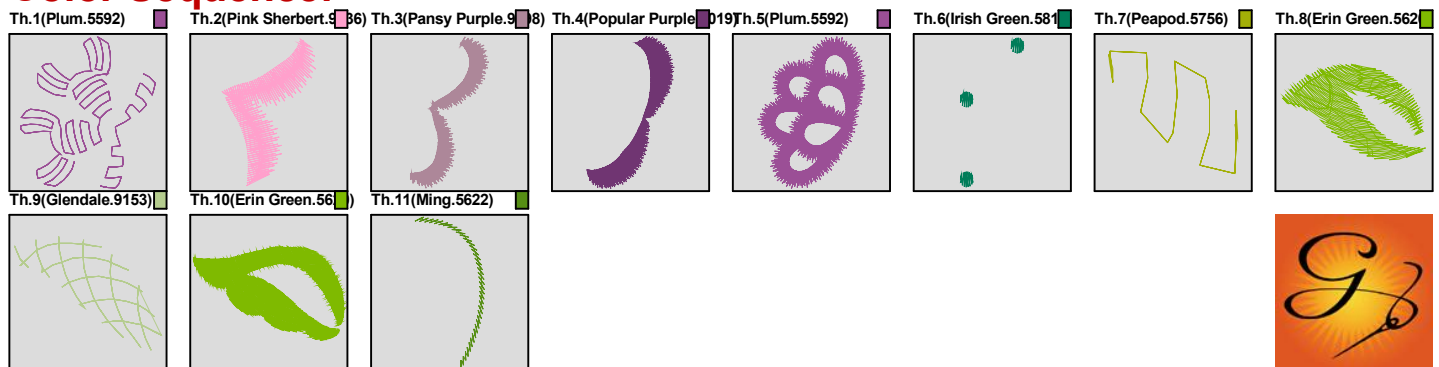

Color Sequence: