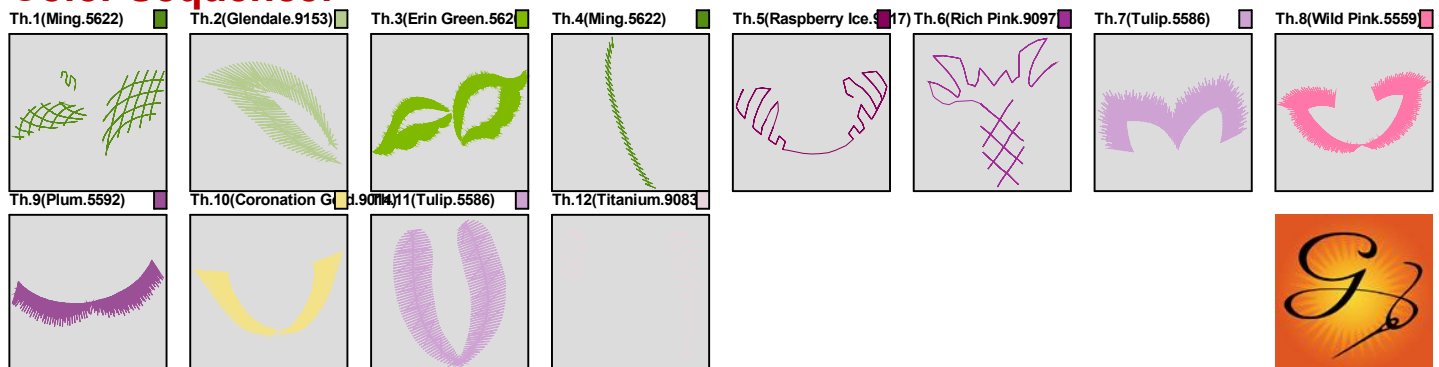

Color Sequence: