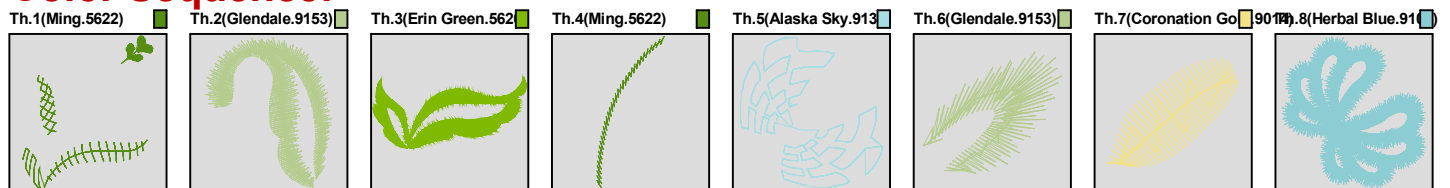

Color Sequence: