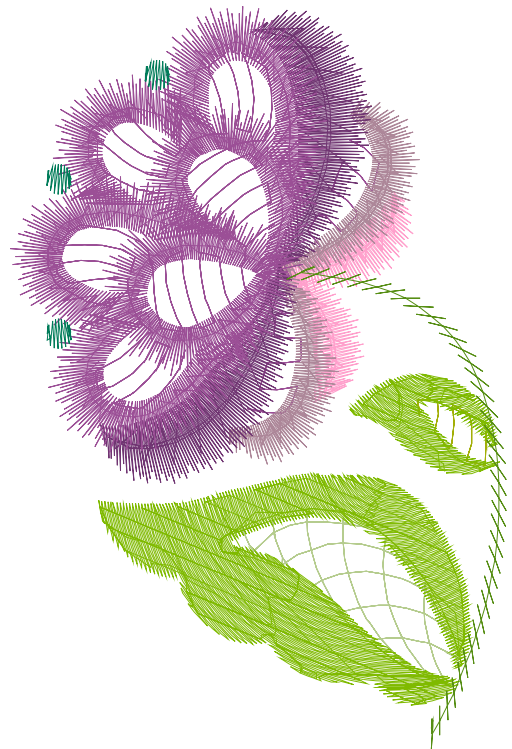

Jacobean Lace Flower

Author Name: Florence
Design File: atwflc0087.gen

Print At: 2015-6-26

Design Name: atwflc0087	Customer Name:	Machine Set: Default	

No.	Thread	Length(m)
1.	Robison Anton Super Brite Poly.Plum.5592	1.74
2.	Robison Anton Super Brite Poly.Pink Sherbert.9036	1.14
3.	Robison Anton Super Brite Poly.Pansy Purple.9098	1.68
4.	Robison Anton Super Brite Poly.Popular Purple.9019	3.23
5.	Robison Anton Super Brite Poly.Plum.5592	7.97
6.	Robison Anton Super Brite Poly.Irish Green.5812	0.17
7.	Robison Anton Super Brite Poly.Peapod.5756	0.11
8.	Robison Anton Super Brite Poly.Erin Green.5620	0.88
9.	Robison Anton Super Brite Poly.Glendale.9153	0.74
10.	Robison Anton Super Brite Poly.Erin Green.5620	4.72
11.	Robison Anton Super Brite Poly.Ming.5622	0.40

ZOOM 100%