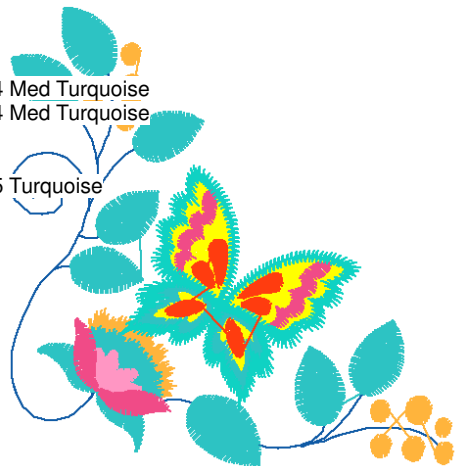

**ATWSB0041.pes**

C:\Users\sharon\AppData\Local\Temp\App2015-bootcamp\Week...  
 3 (13/16)" x 3 (3/4)" + 16 Trims  
 8066 stitches : 7 colors

- Cornflower Blue
- Pink
- Magenta
- Blue
- Deep Rose
- Yellow
- Teal Green

**ATWSB0042.pes**

C:\Users\sharon\AppData\Local\Temp\App2015-bootcamp\Week...  
 3 (9/16)" x 3 (11/16)" + 15 Trims  
 7948 stitches : 10 colors

- Blue
- Pumpkin
- Yellow
- Sulky Rayon 1094 Med Turquoise
- Sulky Rayon 1094 Med Turquoise
- Pink
- Deep Rose
- Sulky Rayon 1095 Turquoise
- Vermillion
- Vermillion

**ATWSB0046.pes**

C:\Users\sharon\AppData\Local\Temp\App2015-bootcamp\Week...  
 3 (5/8)" x 3 (3/4)" + 10 Trims  
 8203 stitches : 10 colors

- Blue
- Purple
- Lilac
- Magenta
- Khaki
- Yellow
- Sulky Rayon 1094 Med Turquoise
- Vermillion
- Deep Gold
- Blue