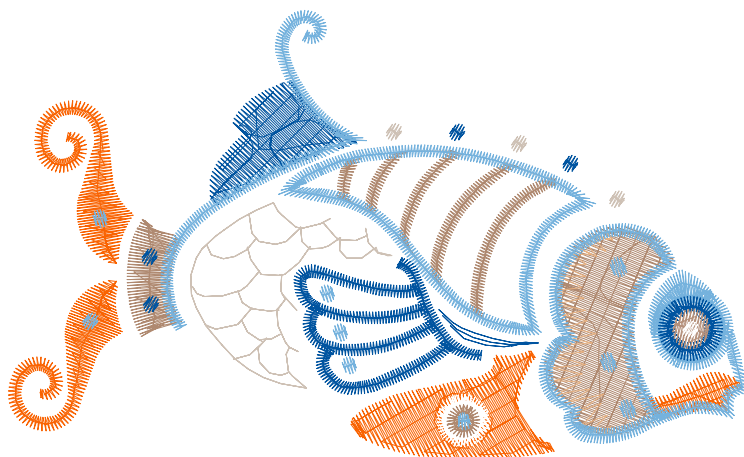

Design Name: atwflc0236	Customer Name:	Machine Set: Default	
Size=97.80 mm x 59.40 mm	Stitch No.=7145	ChangeColor No.=9	Trim No.=30

Design Note:

No.	Thread	Length(m)
1.	Robison Anton Super Brite Poly.Basket Beige.9126	0.77
2.	Robison Anton Super Brite Poly.Carbondale.9128	2.94
3.	Robison Anton Super Brite Poly.Primedor.9132	0.15
4.	Robison Anton Super Brite Poly.Dark Texas Orange.5769	2.64
5.	Robison Anton Super Brite Poly.Ultra Blue.5733	2.99
6.	Robison Anton Super Brite Poly.Baltic Blue.5741	2.43
7.	Robison Anton Super Brite Poly.Decorator Tan.9135	0.12
8.	Robison Anton Super Brite Poly.Natural White.5642	0.26
9.	Robison Anton Super Brite Poly.Carbondale.9128	0.11
10.	Robison Anton Super Brite Poly.Ultra Blue.5733	0.81

ZOOM 100%

Color Sequence:

Th.1(Basket Beige.9126)	Th.2(Carbondale.9128)	Th.3(Primedor.9132)	Th.4(Dark Texas Orange.5769)	Th.5(Ultra Blue.5733)	Th.6(Baltic Blue.5741)	Th.7(Decorator Tan.9135)	Th.8(Natural White.5642)	
Th.9(Carbondale.9128)	Th.10(Ultra Blue.5733)