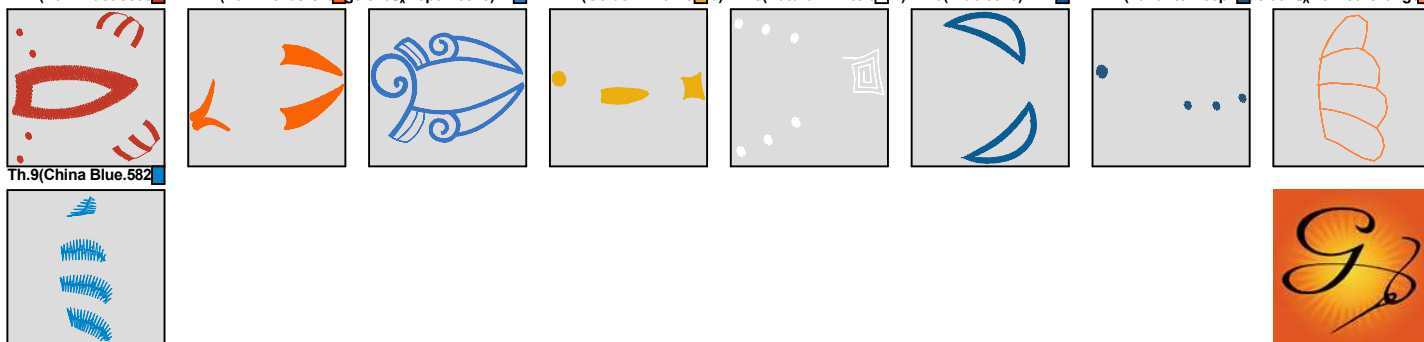

Color Sequence:

Th.1(Dark Rust.5505) Th.2(Dark Texas Orange.5769) Th.3(Copen.5545) Th.4(Golden Chair.9050) Th.5(Natural White.5642) Th.6(Blue.5520) Th.7(Favorite Deep Blue.9075) Th.8(Deviled Orange.9038)