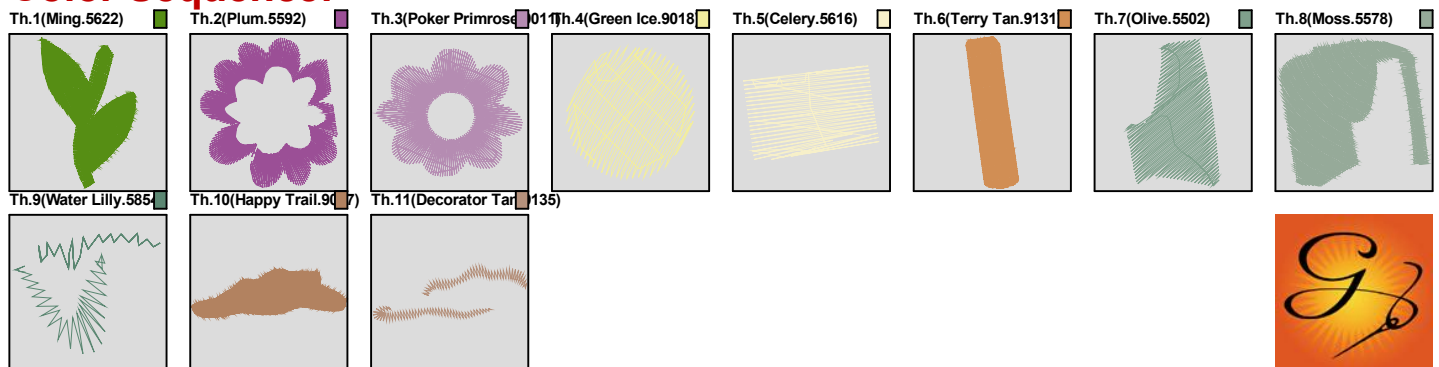

ZOOM 87%

Color Sequence:

Design Name: atwflc0092-5x7	Customer Name:	Machine Set: Default	
-----------------------------	----------------	----------------------	--

No.	Thread	Length(m)
1.	 Robison Anton Super Brite Poly.Ming.5622	4.33
2.	 Robison Anton Super Brite Poly.Plum.5592	3.48
3.	 Robison Anton Super Brite Poly.Poker Primrose.9011	2.72
4.	 Robison Anton Super Brite Poly.Green Ice.9018	0.46
5.	 Robison Anton Super Brite Poly.Celery.5616	0.61
6.	 Robison Anton Super Brite Poly.Terry Tan.9131	3.54
7.	 Robison Anton Super Brite Poly.Olive.5502	1.32
8.	 Robison Anton Super Brite Poly.Moss.5578	4.64
9.	 Robison Anton Super Brite Poly.Water Lilly.5854	0.35
10.	 Robison Anton Super Brite Poly.Happy Trail.9087	11.21
11.	 Robison Anton Super Brite Poly.Decorator Tan.9135	0.66

ZOOM 100%

Color Sequence:

Design Name: atwflc0093-5x7	Customer Name:	Machine Set: Default
-----------------------------	----------------	----------------------

No.	Thread	Length(m)
1.	 Robison Anton Super Brite Poly.Light Cocoa.5778	2.27
2.	 Robison Anton Super Brite Poly.Green Dust.5757	3.09
3.	 Robison Anton Super Brite Poly.Celery.5616	0.19
4.	 Robison Anton Super Brite Poly.Golden Tan.5870	1.07
5.	 Robison Anton Super Brite Poly.Ashley Gold.5701	0.92
6.	 Robison Anton Super Brite Poly.Glow.5534	0.46
7.	 Robison Anton Super Brite Poly.Happy Trail.9087	3.23
8.	 Robison Anton Super Brite Poly.Golden Tan.5870	1.27
9.	 Robison Anton Super Brite Poly.Charcoal.5565	1.26
10.	 Robison Anton Super Brite Poly.Ivory.5635	0.59
11.	 Robison Anton Super Brite Poly.GS Gray.5802	0.35
12.	 Robison Anton Super Brite Poly.Mars Green.9129	1.04
13.	 Robison Anton Super Brite Poly.Black Chrome.5841	0.04
14.	 Robison Anton Super Brite Poly.Carbondale.9128	1.38