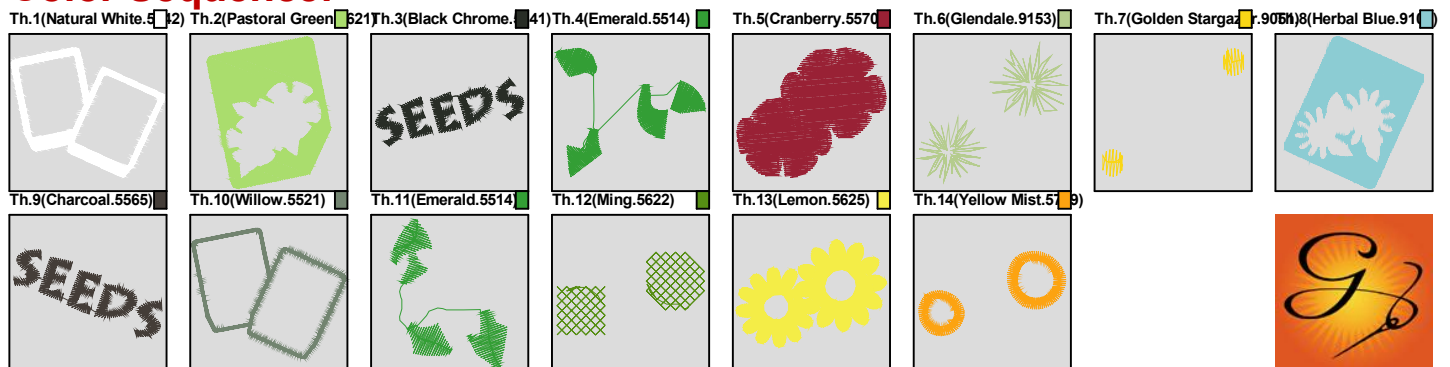

Color Sequence: