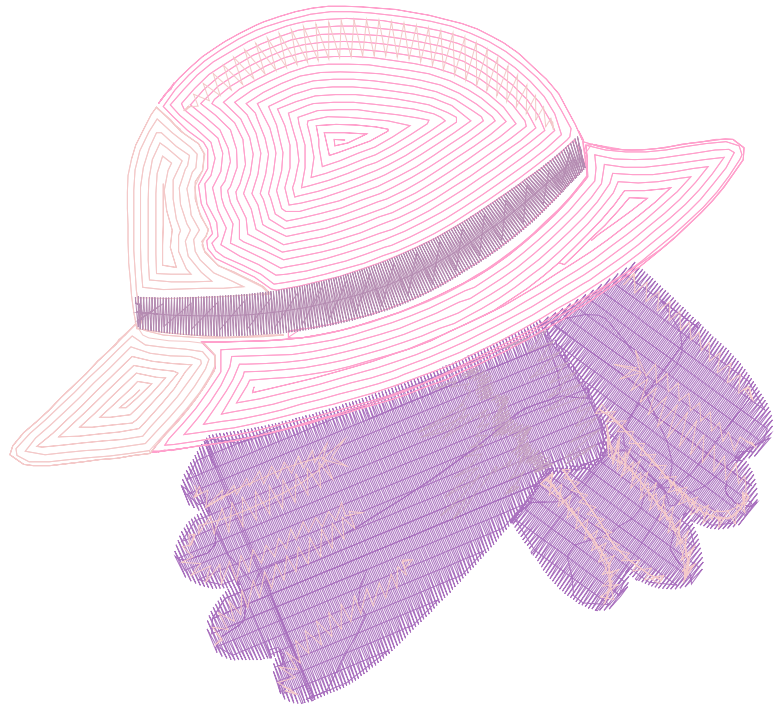

Design Name: atwflc0089-5x7	Customer Name:	Machine Set: Default	
-----------------------------	----------------	----------------------	--

No.	Thread	Length(m)
1.	 Robison Anton Super Brite Poly.Cindy Purple.9088	14.52
2.	 Robison Anton Super Brite Poly.Russian Sage.9016	0.46
3.	 Robison Anton Super Brite Poly.Fantasia Pink.9044	1.26
4.	 Robison Anton Super Brite Poly.Pink Sherbert.9036	6.41
5.	 Robison Anton Super Brite Poly.Fantasia Pink.9044	1.86
6.	 Robison Anton Super Brite Poly.Poker Primrose.9011	2.47

ZOOM 91%

Color Sequence:

Th.1(Cindy Purple.9088) Th.2(Russian Sage.9016) Th.3(Fantasia Pink.9044) Th.4(Pink Sherbert.9036) Th.5(Fantasia Pink.9044) Th.6(Poker Primrose.9011)

Design Name: atwflc0090-5x7	Customer Name:	Machine Set: Default	
-----------------------------	----------------	----------------------	--

No.	Thread	Length(m)
1.	 Robison Anton Super Brite Poly.Erin Green.5620	8.00
2.	 Robison Anton Super Brite Poly.Rattan.5774	1.03
3.	 Robison Anton Super Brite Poly.Charcoal.5565	1.02
4.	 Robison Anton Super Brite Poly.Chrome.5839	0.63
5.	 Robison Anton Super Brite Poly.Black Chrome.5841	2.01
6.	 Robison Anton Super Brite Poly.Rattan.5774	3.82
7.	 Robison Anton Super Brite Poly.Black Chrome.5841	0.05
8.	 Robison Anton Super Brite Poly.Grilled Orange.9072	5.08
9.	 Robison Anton Super Brite Poly.Scarlet Flame.9020	2.05
10.	 Robison Anton Super Brite Poly.Brownstone.9042	3.06
11.	 Robison Anton Super Brite Poly.Date.5590	3.64
12.	 Robison Anton Super Brite Poly.Rattan.5774	0.25