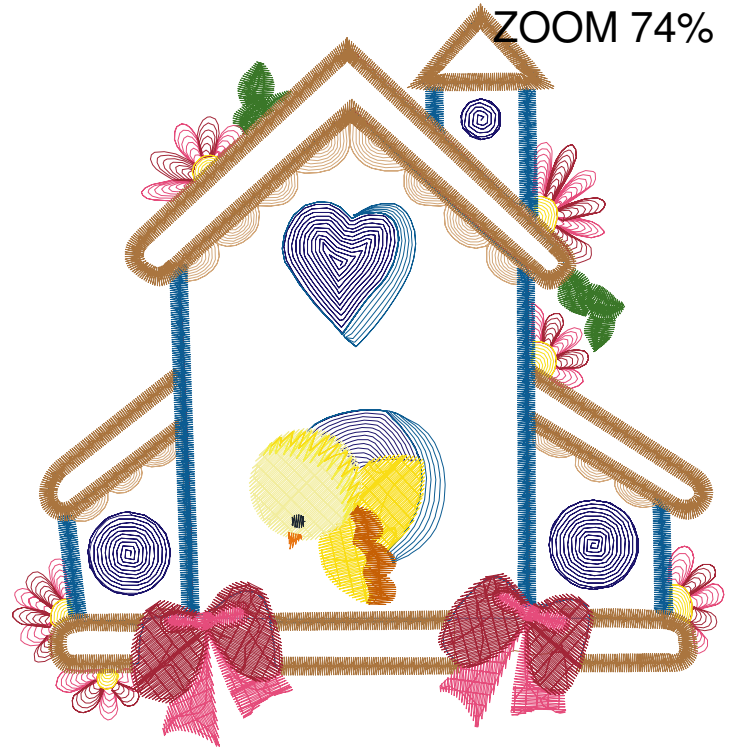

ATWJMC0247-5X7-applique

Customer Name:	Machine Set: Default		
Size=127.90 mm x 133.50 mm	Stitch No.=19128	ChangeColor No.=41	Trim No.=54

Design Note: 2@34x47 1@73x102 1@27x35 1@32x22 1@88x51 1@42x35 1@35x35 2@29x19 1@45x19

No.	Thread	Length(m)
1.	Robison Anton Super Brite Poly.Hollyhock Red.9006	0.19
2.	Robison Anton Super Brite Poly.Blue.5520	0.19
3.	Robison Anton Super Brite Poly.Hollyhock Red.9006	0.12
4.	Robison Anton Super Brite Poly.Blue.5520	0.23
5.	Robison Anton Super Brite Poly.Hollyhock Red.9006	0.57
6.	Robison Anton Super Brite Poly.Blue.5520	0.57
7.	Robison Anton Super Brite Poly.Hollyhock Red.9006	0.08
8.	Robison Anton Super Brite Poly.Blue.5520	0.08
9.	Robison Anton Super Brite Poly.Hollyhock Red.9006	0.22
10.	Robison Anton Super Brite Poly.Blue.5520	0.22
11.	Robison Anton Super Brite Poly.Hollyhock Red.9006	0.06
12.	Robison Anton Super Brite Poly.Blue.5520	0.06
13.	Robison Anton Super Brite Poly.Hollyhock Red.9006	0.10
14.	Robison Anton Super Brite Poly.Blue.5520	0.10
15.	Robison Anton Super Brite Poly.Hollyhock Red.9006	0.09
16.	Robison Anton Super Brite Poly.Blue.5520	0.09
17.	Robison Anton Super Brite Poly.Hollyhock Red.9006	0.09
18.	Robison Anton Super Brite Poly.Blue.5520	0.09

Color Sequence:

Th.1(Hollyhock Red.9006)	Th.2(Blue.5520)	Th.3(Hollyhock Red.9006)	Th.4(Blue.5520)	Th.5(Hollyhock Red.9006)	Th.6(Blue.5520)	Th.7(Hollyhock Red.9006)	Th.8(Blue.5520)
Th.9(Hollyhock Red.9006)	Th.10(Blue.5520)	Th.11(Hollyhock Red.9006)	Th.12(Blue.5520)	Th.13(Hollyhock Red.9006)	Th.14(Blue.5520)	Th.15(Hollyhock Red.9006)	Th.16(Blue.5520)
Th.17(Hollyhock Red.9006)	Th.18(Blue.5520)	Th.19(Hollyhock Red.9006)	Th.20(Blue.5520)	Th.21(Hollyhock Red.9006)	Th.22(Blue.5520)	Th.23(Green.5509)	Th.24(Rose Pink.580)
Th.25(Hollyhock Red.9006)	Th.26(Chow Blue.91)	Th.27(Blue.5520)	Th.28(Black Eyed St.5501)	Th.29(Blue.5520)	Th.30(Tan.5573)	Th.31(Beige.5524)	Th.32(Blue.5520)
Th.33(Beige.5524)	Th.34(Rust.5589)	Th.35(Green Ice.901)	Th.36(Lemon.5625)	Th.37(Black Eyed St.5501)	Th.38(Black.5596)