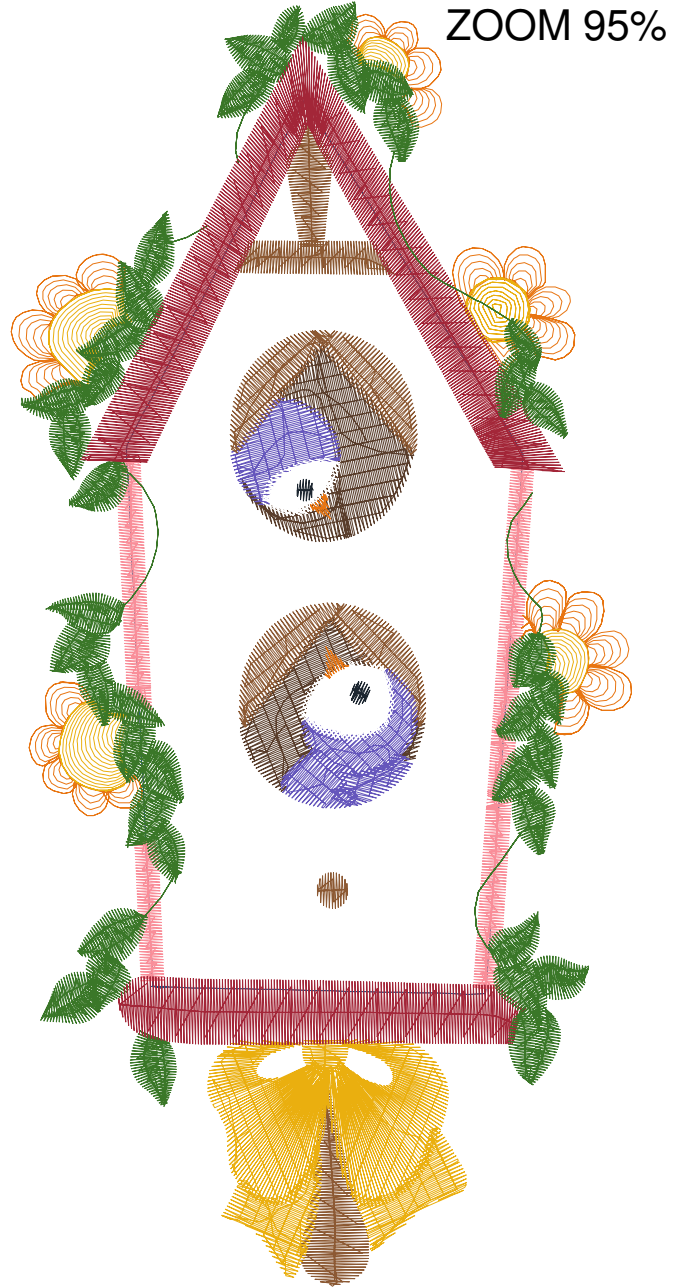

Customer Name:	Machine Set: Default		
Size=86.40 mm x 178.90 mm	Stitch No.=21510	ChangeColor No.=13	Trim No.=37

Design Note: 65 x 135

No.	Thread	Length(m)
1.	Robison Anton Super Brite Poly.Hollyhock Red.9006	0.32
2.	Robison Anton Super Brite Poly.Blue.5520	0.32
3.	Robison Anton Super Brite Poly.Shrimp.5546	2.48
4.	Robison Anton Super Brite Poly.Brown.5551	2.39
5.	Robison Anton Super Brite Poly.Light Cocoa.5778	0.43
6.	Robison Anton Super Brite Poly.Livid Lavender.9166	1.74
7.	Robison Anton Super Brite Poly.Natural White.5642	0.91
8.	Robison Anton Super Brite Poly.Black.5596	0.10
9.	Robison Anton Super Brite Poly.Golden Poppy.5630	1.85
10.	Robison Anton Super Brite Poly.Light Cocoa.5778	3.47
11.	Robison Anton Super Brite Poly.Golden Chair.9050	6.63
12.	Robison Anton Super Brite Poly.Green.5509	8.42
13.	Robison Anton Super Brite Poly.Hollyhock Red.9006	8.07
14.	Robison Anton Super Brite Poly.Green.5509	4.22

Color Sequence:

Th.1(Hollyhock Red.9006)	Th.2(Blue.5520)	Th.3(Shrimp.5546)	Th.4(Brown.5551)	Th.5(Light Cocoa.5778)	Th.6(Livid Lavender.9166)	Th.7(Natural White.5642)	Th.8(Black.5596)
Th.9(Golden Poppy.5630)	Th.10(Light Cocoa.5778)	Th.11(Golden Chair.9050)	Th.12(Green.5509)	Th.13(Hollyhock Red.9006)	Th.14(Green.5509)