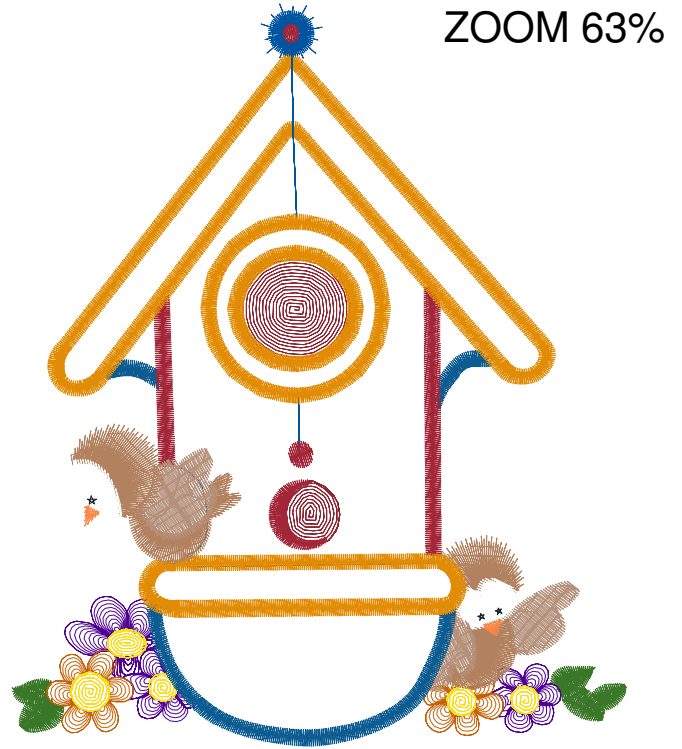

# ATWJMC0246-5X7-applique

Customer Name:	Machine Set: Default		
Size=128.60 mm x 155.40 mm	Stitch No.=16624	ChangeColor No.=34	Trim No.=23

Design Note: 1pc 72x40 2pc 23x35 1pc 67x102 1pc 113x80

No.	Thread	Length(m)
1.	Robison Anton Super Brite Poly.Hollyhock Red.9006	0.17
2.	Robison Anton Super Brite Poly.Blue.5520	0.17
3.	Robison Anton Super Brite Poly.Hollyhock Red.9006	0.06
4.	Robison Anton Super Brite Poly.Blue.5520	0.06
5.	Robison Anton Super Brite Poly.Hollyhock Red.9006	0.08
6.	Robison Anton Super Brite Poly.Blue.5520	0.08
7.	Robison Anton Super Brite Poly.Hollyhock Red.9006	0.50
8.	Robison Anton Super Brite Poly.Blue.5520	0.43
9.	Robison Anton Super Brite Poly.Hollyhock Red.9006	0.33
10.	Robison Anton Super Brite Poly.Blue.5520	0.33
11.	Robison Anton Super Brite Poly.Hollyhock Red.9006	0.32
12.	Robison Anton Super Brite Poly.Blue.5520	0.33
13.	Robison Anton Super Brite Poly.Hollyhock Red.9006	0.15
14.	Robison Anton Super Brite Poly.Blue.5520	0.15
15.	Robison Anton Super Brite Poly.Green.5509	1.62
16.	Robison Anton Super Brite Poly.Vanessa Purple.9057	1.46
17.	Robison Anton Super Brite Poly.Rust.5589	0.88
18.	Robison Anton Super Brite Poly.Black Eyed Susie.5861	0.99

## Color Sequence:

Th.1(Hollyhock Red.9006)	Th.2(Blue.5520)	Th.3(Hollyhock Red.9006)	Th.4(Blue.5520)	Th.5(Hollyhock Red.9006)	Th.6(Blue.5520)	Th.7(Hollyhock Red.9006)	Th.8(Blue.5520)
Th.9(Hollyhock Red.9006)	Th.10(Blue.5520)	Th.11(Hollyhock Red.9006)	Th.12(Blue.5520)	Th.13(Hollyhock Red.9006)	Th.14(Blue.5520)	Th.15(Green.5509)	Th.16(Vanessa Purple.9057)
Th.17(Rust.5589)	Th.18(Black Eyed Susie.5861)	Th.19(Decorator Tan.9038)	Th.20(Happy Trail.9007)	Th.21(Natural White.942)	Th.22(Decorator Tan.9038)	Th.23(Blue.5520)	Th.24(Hollyhock Red.9006)
Th.25(Burgundy.554)	Th.26(Yellow.5513)	Th.27(Baltic Blue.57)	Th.28(Yellow.5513)	Th.29(Hollyhock Red.9006)	Th.30(Happy Trail.9007)	Th.31(Decorator Tan.9038)	Th.32(Happy Trail.9007)
Th.33(Natural White.942)	Th.34(Deviled Orange.9038)	Th.35(Black.5596)					