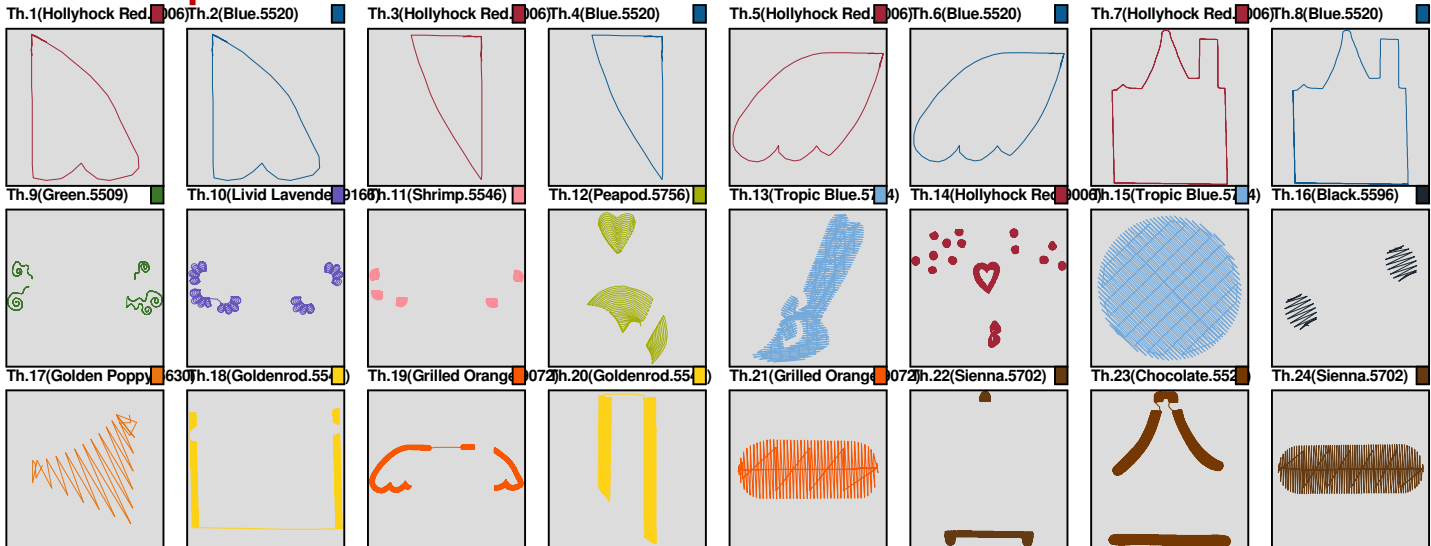

Color Sequence: