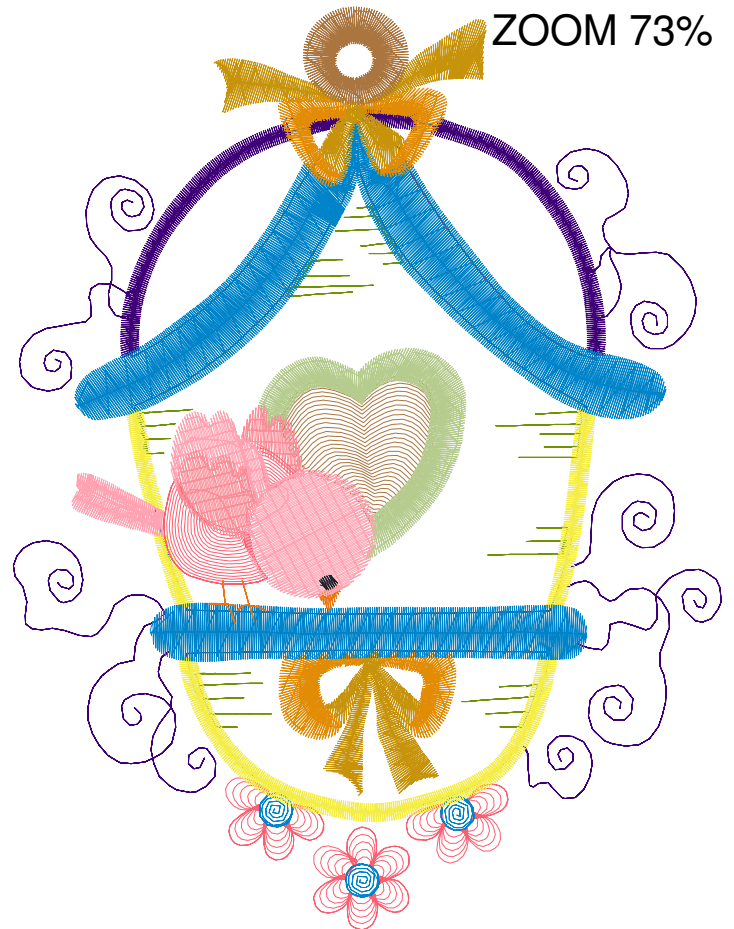

Design Note:

No.	Thread	Length(m)
1.	Robison Anton Super Brite Poly.Scarlet Flame.9020	0.13
2.	Robison Anton Super Brite Poly.Blue.5520	0.19
3.	Robison Anton Super Brite Poly.Scarlet Flame.9020	0.28
4.	Robison Anton Super Brite Poly.Blue.5520	0.28
5.	Robison Anton Super Brite Poly.Scarlet Flame.9020	0.34
6.	Robison Anton Super Brite Poly.Blue.5520	0.60
7.	Robison Anton Super Brite Poly.Scarlet Flame.9020	0.20
8.	Robison Anton Super Brite Poly.Blue.5520	0.30
9.	Robison Anton Super Brite Poly.Carnation.5537	1.06
10.	Robison Anton Super Brite Poly.China Blue.5823	0.52
11.	Robison Anton Super Brite Poly.Deep Purple.5803	5.79
12.	Robison Anton Super Brite Poly.Green Dust.5757	1.18
13.	Robison Anton Super Brite Poly.Lemon.5625	3.23
14.	Robison Anton Super Brite Poly.China Blue.5823	8.46
15.	Robison Anton Super Brite Poly.Temple Gold.9165	4.07
16.	Robison Anton Super Brite Poly.Yellow.5513	3.09
17.	Robison Anton Super Brite Poly.Temple Gold.9165	0.14
18.	Robison Anton Super Brite Poly.China Blue.5823	4.07
19.	Robison Anton Super Brite Poly.Beige.5524	2.43
20.	Robison Anton Super Brite Poly.Glendale.9153	2.80
21.	Robison Anton Super Brite Poly.Golden Poppy.5630	0.20
22.	Robison Anton Super Brite Poly.Shrimp.5546	0.42
23.	Robison Anton Super Brite Poly.Dusty Rose.5675	0.79

Color Sequence:

Th.1(Scarlet Flame.9020)	Th.2(Blue.5520)	Th.3(Scarlet Flame.9020)	Th.4(Blue.5520)	Th.5(Scarlet Flame.9020)	Th.6(Blue.5520)	Th.7(Scarlet Flame.9020)	Th.8(Blue.5520)
Th.9(Carnation.5537)	Th.10(China Blue.5823)	Th.11(Deep Purple.5803)	Th.12(Green Dust.5757)	Th.13(Lemon.5625)	Th.14(China Blue.5823)	Th.15(Temple Gold.9165)	Th.16(Yellow.5513)
Th.17(Temple Gold.9165)	Th.18(China Blue.5823)	Th.19(Beige.5524)	Th.20(Glendale.9153)	Th.21(Golden Poppy.5630)	Th.22(Shrimp.5546)	Th.23(Dusty Rose.5675)	Th.24(Carnation.5537)
Th.25(Dusty Rose.5675)	Th.26(Shrimp.5546)	Th.27(Dusty Rose.5675)	Th.28(Black.5596)