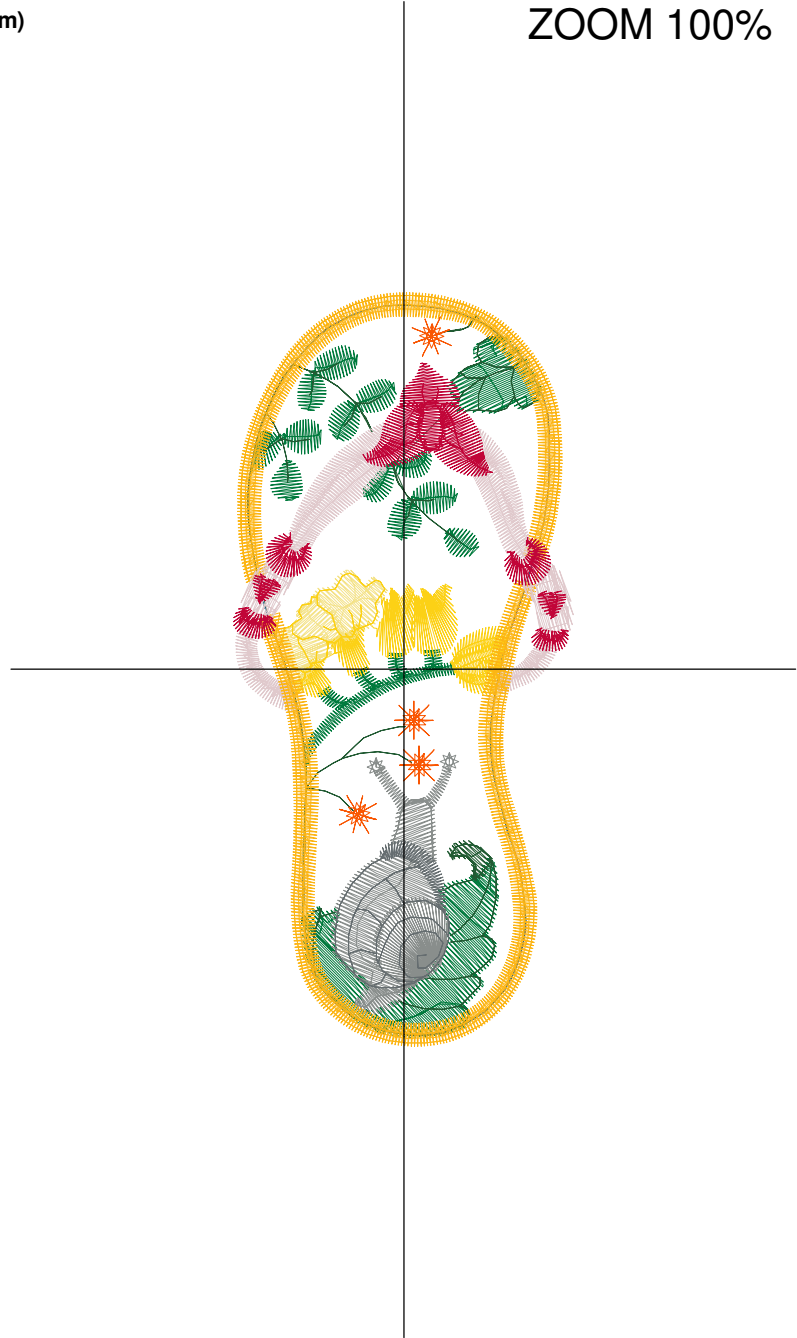

Design Name: atwdd-0236	Customer Name:	Machine Set: Default	
Size=44.90 mm x 99.70 mm	Stitch No.=9118	ChangeColor No.=13	Trim No.=26

No.	Thread	Length(m)
1.	Robison Anton Super Brite Poly.Hollyhock Red.9006	0.24
2.	Robison Anton Super Brite Poly.Blue.5520	0.43
3.	Robison Anton Super Brite Poly.Light Kelly.7710	3.06
4.	Robison Anton Super Brite Poly.Deep Green.5584	0.81
5.	Robison Anton Super Brite Poly.Grilled Orange.9072	0.31
6.	Robison Anton Super Brite Poly.Otter Gray.9115	1.73
7.	Robison Anton Super Brite Poly.Metal.5707	0.48
8.	Robison Anton Super Brite Poly.Goldenrod.5542	1.28
9.	Robison Anton Super Brite Poly.Coronation Gold.9014	0.65
10.	Robison Anton Super Brite Poly.Goldenrod.5542	0.17
11.	Robison Anton Super Brite Poly.Hi Ho Silver.9082	0.46
12.	Robison Anton Super Brite Poly.Merit Gold.5763	5.17
13.	Robison Anton Super Brite Poly.Hi Ho Silver.9082	1.55
14.	Robison Anton Super Brite Poly.Candy Apple Red.5807	1.66

ZOOM 100%