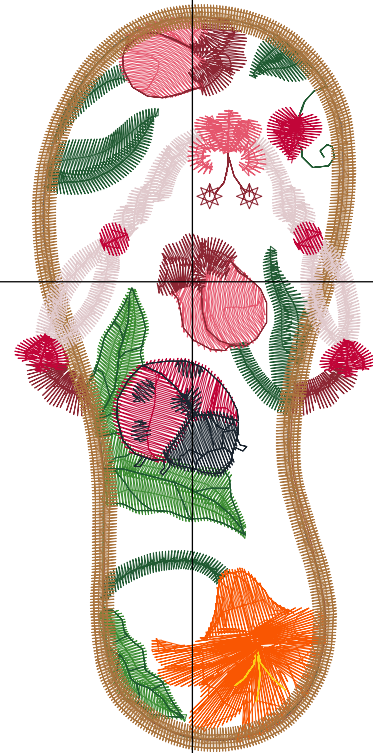

Design Name: atwdd-0241	Customer Name:	Machine Set: Default	
Size=47.50 mm x 98.80 mm	Stitch No.=9122	ChangeColor No.=14	Trim No.=20

Design Note:

No.	Thread	Length(m)
1.	Robison Anton Super Brite Poly.Hollyhock Red.9006	0.23
2.	Robison Anton Super Brite Poly.Blue.5520	0.24
3.	Robison Anton Super Brite Poly.Kelly.5540	2.09
4.	Robison Anton Super Brite Poly.Deep Green.5584	2.67
5.	Robison Anton Super Brite Poly.Scalloped Coral.9065	1.16
6.	Robison Anton Super Brite Poly.Burgundy.5549	1.72
7.	Robison Anton Super Brite Poly.Candy Apple Red.5807	0.98
8.	Robison Anton Super Brite Poly.Black.5596	0.79
9.	Robison Anton Super Brite Poly.Grilled Orange.9072	1.91
10.	Robison Anton Super Brite Poly.Goldenrod.5542	0.10
11.	Robison Anton Super Brite Poly.Grilled Orange.9072	0.70
12.	Robison Anton Super Brite Poly.Beige.5524	5.92
13.	Robison Anton Super Brite Poly.Hi Ho Silver.9082	2.03
14.	Robison Anton Super Brite Poly.Scalloped Coral.9065	0.45
15.	Robison Anton Super Brite Poly.Candy Apple Red.5807	0.61

ZOOM 100%