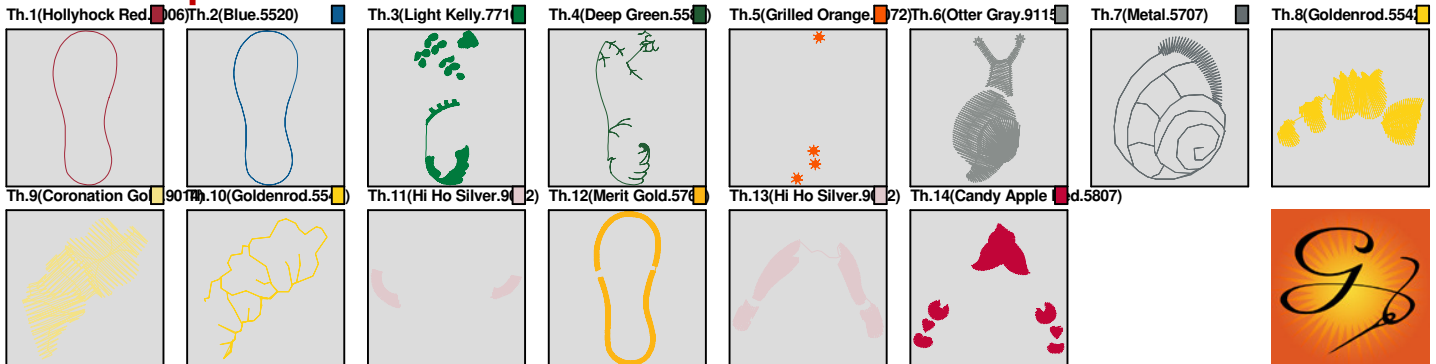

Color Sequence: