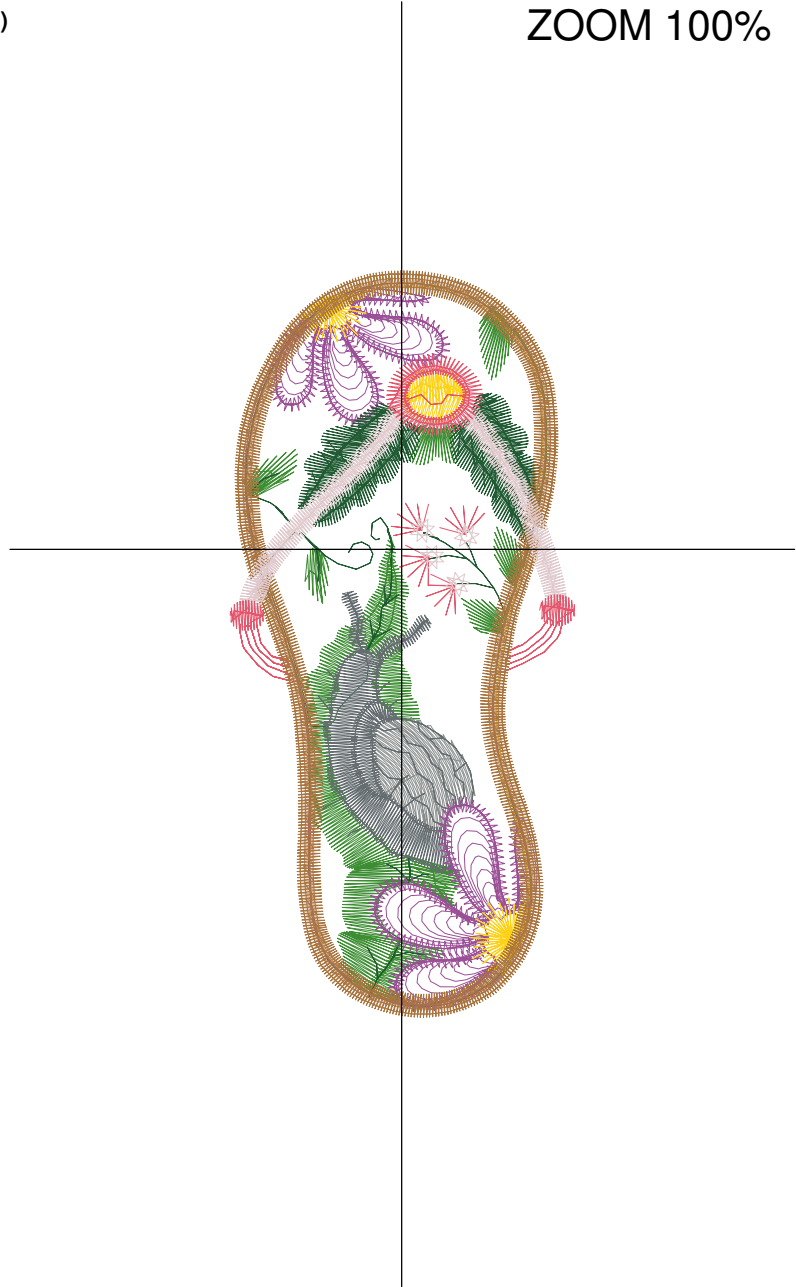

Design Name: atwdd-0240	Customer Name:	Machine Set: Default	
Size=45.60 mm x 98.80 mm	Stitch No.=9281	ChangeColor No.=12	Trim No.=26

Design Note:

No.	Thread	Length(m)
1.	Robison Anton Super Brite Poly.Hollyhock Red.9006	0.23
2.	Robison Anton Super Brite Poly.Blue.5520	0.24
3.	Robison Anton Super Brite Poly.Kelly.5540	3.23
4.	Robison Anton Super Brite Poly.Deep Green.5584	0.38
5.	Robison Anton Super Brite Poly.Otter Gray.9115	0.78
6.	Robison Anton Super Brite Poly.Metal.5707	1.89
7.	Robison Anton Super Brite Poly.Scalloped Coral.9065	0.57
8.	Robison Anton Super Brite Poly.Plum.5592	2.65
9.	Robison Anton Super Brite Poly.Deep Green.5584	1.69
10.	Robison Anton Super Brite Poly.Goldenrod.5542	0.95
11.	Robison Anton Super Brite Poly.Beige.5524	5.47
12.	Robison Anton Super Brite Poly.Hi Ho Silver.9082	1.32
13.	Robison Anton Super Brite Poly.Scalloped Coral.9065	0.61

ZOOM 100%

Color Sequence:

Th.1(Hollyhock Red.9006)	Th.2(Blue.5520)	Th.3(Kelly.5540)	Th.4(Deep Green.5584)	Th.5(Otter Gray.9115)	Th.6(Metal.5707)	Th.7(Scalloped Coral.9065)	Th.8(Plum.5592)
Th.9(Deep Green.5584)	Th.10(Goldenrod.5542)	Th.11(Beige.5524)	Th.12(Hi Ho Silver.9082)	Th.13(Scalloped Coral.9065)