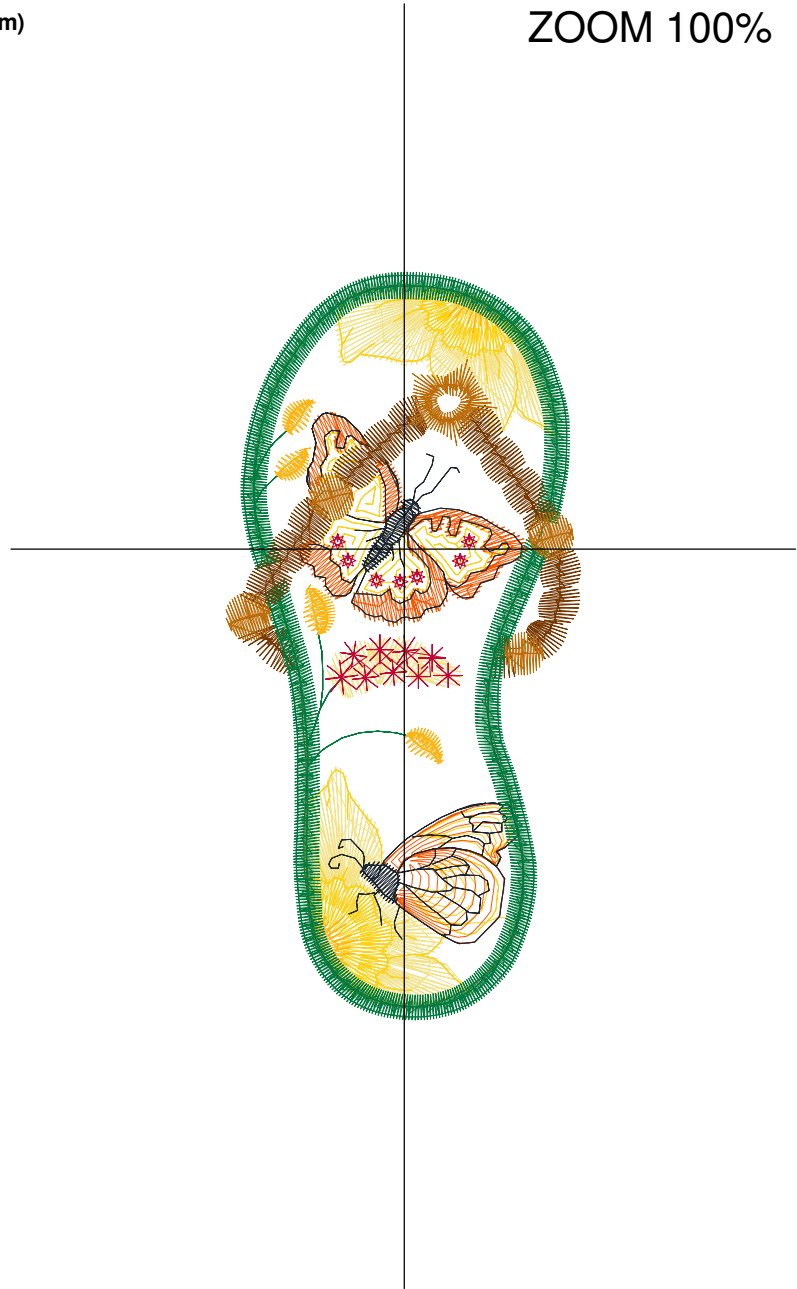

Design Name: atwdd-0234	Customer Name:	Machine Set: Default	
Size=46.90 mm x 98.90 mm	Stitch No.=8397	ChangeColor No.=12	Trim No.=31

Design Note:

No.	Thread	Length(m)
1.	Robison Anton Super Brite Poly.Hollyhock Red.9006	0.25
2.	Robison Anton Super Brite Poly.Blue.5520	0.26
3.	Robison Anton Super Brite Poly.Coronation Gold.9014	3.37
4.	Robison Anton Super Brite Poly.Light Kelly.7710	0.24
5.	Robison Anton Super Brite Poly.Goldenrod.5542	2.54
6.	Robison Anton Super Brite Poly.Merit Gold.5763	0.70
7.	Robison Anton Super Brite Poly.Grilled Orange.9072	1.30
8.	Robison Anton Super Brite Poly.Black.5596	1.34
9.	Robison Anton Super Brite Poly.Candy Apple Red.5807	0.47
10.	Robison Anton Super Brite Poly.Chocolate.5527	0.70
11.	Robison Anton Super Brite Poly.Light Kelly.7710	5.77
12.	Robison Anton Super Brite Poly.Chocolate.5527	1.19
13.	Robison Anton Super Brite Poly.Copper.5595	1.14

ZOOM 100%

Color Sequence:

Th.1(Hollyhock Red.9006)	Th.2(Blue.5520)	Th.3(Coronation Gold.9014)	Th.4(Light Kelly.7710)	Th.5(Goldenrod.5542)	Th.6(Merit Gold.5763)	Th.7(Grilled Orange.9072)	Th.8(Black.5596)
Th.9(Candy Apple Red.5807)	Th.10(Chocolate.5527)	Th.11(Light Kelly.7710)	Th.12(Chocolate.5527)	Th.13(Copper.5595)