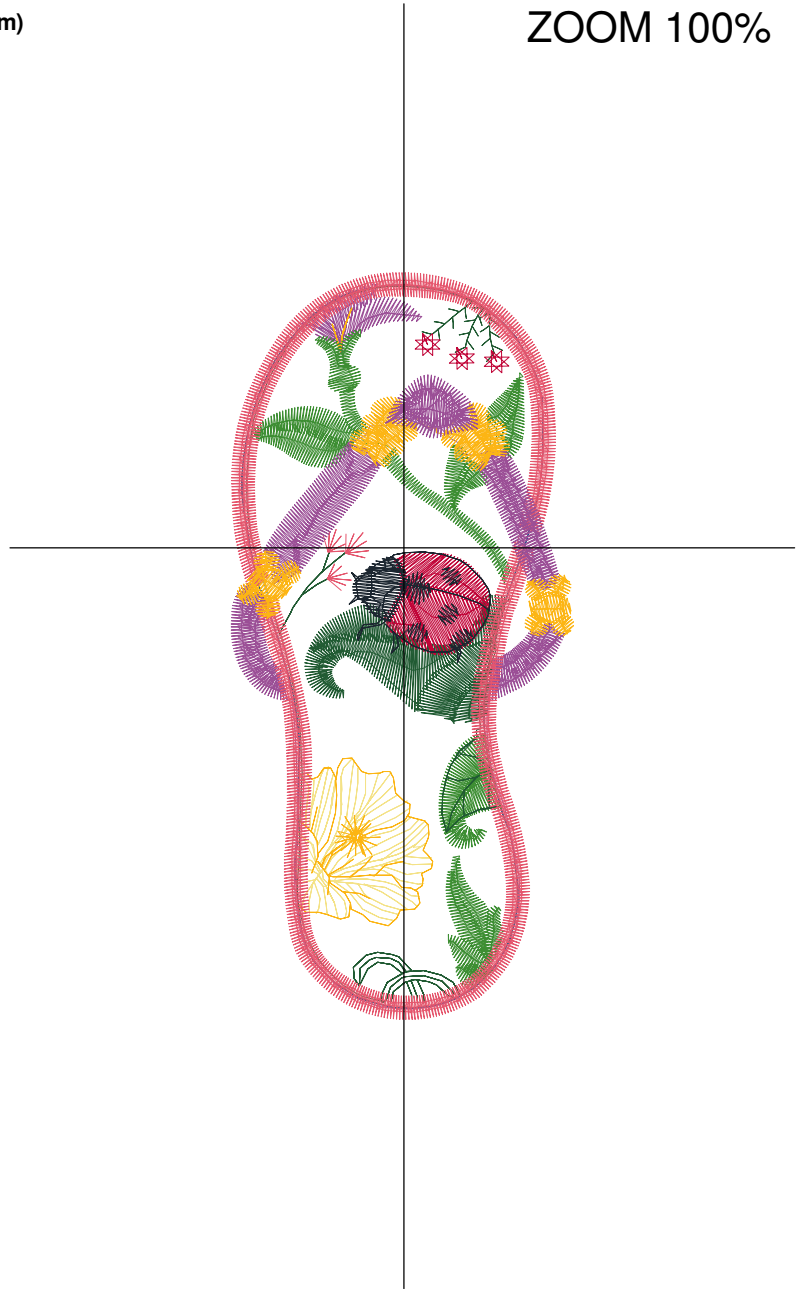

Design Name: atwdd-0242	Customer Name:	Machine Set: Default	
Size=45.30 mm x 98.80 mm	Stitch No.=8624	ChangeColor No.=12	Trim No.=24

Design Note:

No.	Thread	Length(m)
1.	Robison Anton Super Brite Poly.Hollyhock Red.9006	0.23
2.	Robison Anton Super Brite Poly.Blue.5520	0.48
3.	Robison Anton Super Brite Poly.Plum.5592	1.48
4.	Robison Anton Super Brite Poly.Coronation Gold.9014	0.86
5.	Robison Anton Super Brite Poly.Merit Gold.5763	0.46
6.	Robison Anton Super Brite Poly.Kelly.5540	2.60
7.	Robison Anton Super Brite Poly.Deep Green.5584	2.48
8.	Robison Anton Super Brite Poly.Candy Apple Red.5807	0.94
9.	Robison Anton Super Brite Poly.Black.5596	0.71
10.	Robison Anton Super Brite Poly.Scalloped Coral.9065	4.93
11.	Robison Anton Super Brite Poly.Plum.5592	1.45
12.	Robison Anton Super Brite Poly.Merit Gold.5763	1.44
13.	Robison Anton Super Brite Poly.Plum.5592	0.53

ZOOM 100%

Color Sequence:

Th.1(Hollyhock Red.9006)	Th.2(Blue.5520)	Th.3(Plum.5592)	Th.4(Coronation Gold.9014)	Th.5(Merit Gold.5763)	Th.6(Kelly.5540)	Th.7(Deep Green.5584)	Th.8(Candy Apple Red.5807)
Th.9(Black.5596)	Th.10(Scalloped Coral.9065)	Th.11(Plum.5592)	Th.12(Merit Gold.5763)	Th.13(Plum.5592)