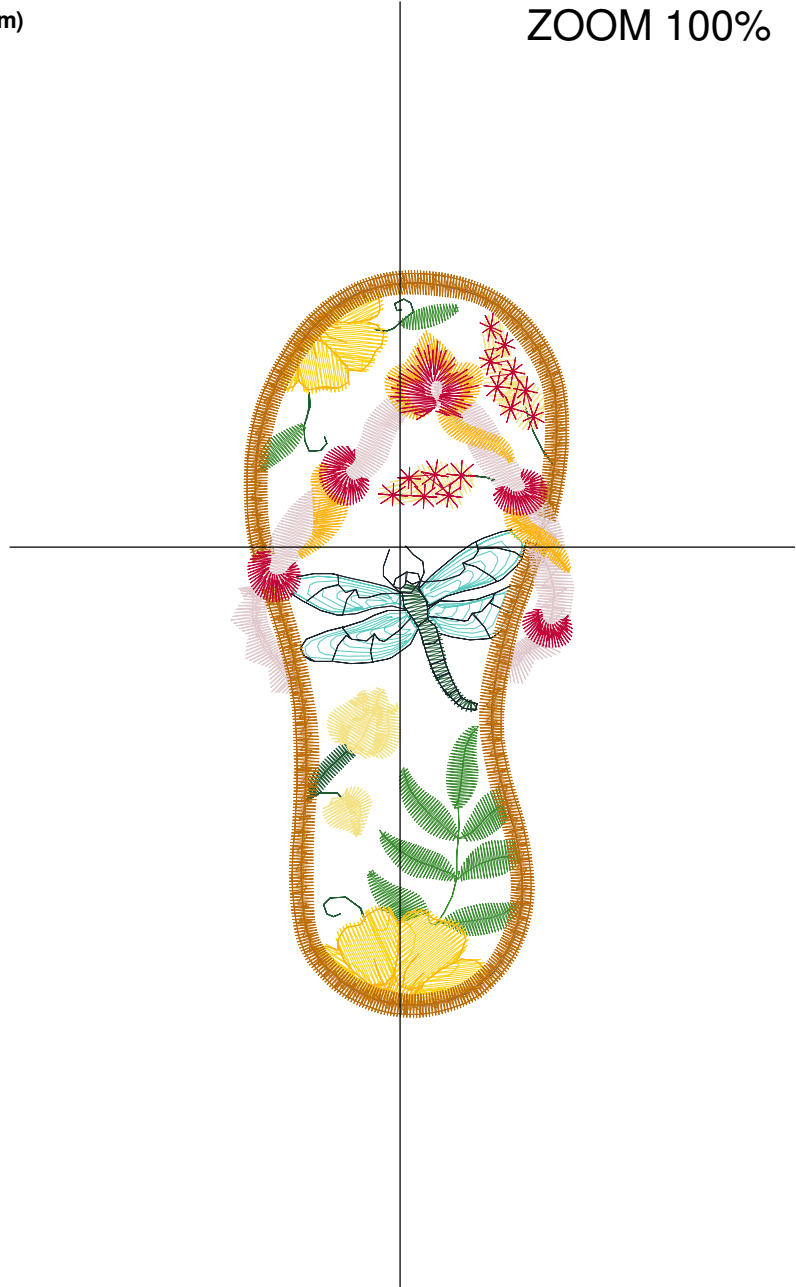

Design Name: atwdd-0237	Customer Name:	Machine Set: Default	
Size=45.40 mm x 98.80 mm	Stitch No.=8180	ChangeColor No.=14	Trim No.=24

Design Note:

No.	Thread	Length(m)
1.	Robison Anton Super Brite Poly.Hollyhock Red.9006	0.23
2.	Robison Anton Super Brite Poly.Blue.5520	0.24
3.	Robison Anton Super Brite Poly.Deep Green.5584	0.54
4.	Robison Anton Super Brite Poly.Kelly.5540	1.50
5.	Robison Anton Super Brite Poly.Coronation Gold.9014	1.29
6.	Robison Anton Super Brite Poly.Merit Gold.5763	0.29
7.	Robison Anton Super Brite Poly.Goldenrod.5542	1.60
8.	Robison Anton Super Brite Poly.Merit Gold.5763	0.40
9.	Robison Anton Super Brite Poly.Green Pearl.5752	0.55
10.	Robison Anton Super Brite Poly.Black.5596	0.61
11.	Robison Anton Super Brite Poly.Hi Ho Silver.9082	0.68
12.	Robison Anton Super Brite Poly.Copper.5595	5.31
13.	Robison Anton Super Brite Poly.Hi Ho Silver.9082	1.39
14.	Robison Anton Super Brite Poly.Merit Gold.5763	0.99
15.	Robison Anton Super Brite Poly.Candy Apple Red.5807	1.55

ZOOM 100%