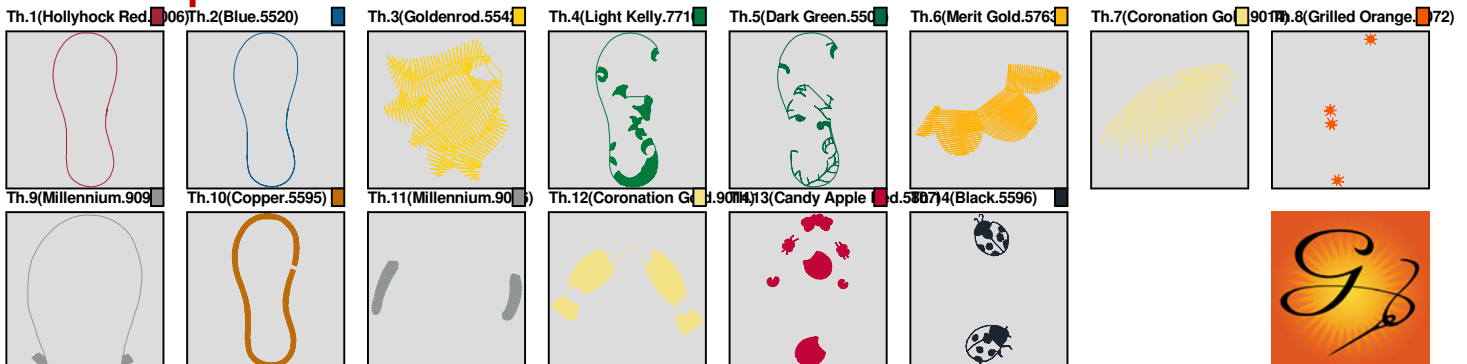

Design Name: atwdd-0235	Customer Name:	Machine Set: Default	
Size=43.60 mm x 98.80 mm	Stitch No.=9164	ChangeColor No.=13	Trim No.=30

No.	Thread	Length(m)
1.	Robison Anton Super Brite Poly.Hollyhock Red.9006	0.24
2.	Robison Anton Super Brite Poly.Blue.5520	0.34
3.	Robison Anton Super Brite Poly.Goldenrod.5542	1.03
4.	Robison Anton Super Brite Poly.Light Kelly.7710	2.88
5.	Robison Anton Super Brite Poly.Dark Green.5508	1.26
6.	Robison Anton Super Brite Poly.Merit Gold.5763	1.08
7.	Robison Anton Super Brite Poly.Coronation Gold.9014	0.41
8.	Robison Anton Super Brite Poly.Grilled Orange.9072	0.34
9.	Robison Anton Super Brite Poly.Millennium.9096	0.33
10.	Robison Anton Super Brite Poly.Copper.5595	5.49
11.	Robison Anton Super Brite Poly.Millennium.9096	0.56
12.	Robison Anton Super Brite Poly.Coronation Gold.9014	1.22
13.	Robison Anton Super Brite Poly.Candy Apple Red.5807	3.14
14.	Robison Anton Super Brite Poly.Black.5596	1.34

ZOOM 100%

Color Sequence:

Design Name: atwdd-0236	Customer Name:	Machine Set: Default	
Size=44.90 mm x 99.70 mm	Stitch No.=9118	ChangeColor No.=13	Trim No.=26

No.	Thread	Length(m)
1.	 Robison Anton Super Brite Poly.Hollyhock Red.9006	0.24
2.	 Robison Anton Super Brite Poly.Blue.5520	0.43
3.	 Robison Anton Super Brite Poly.Light Kelly.7710	3.06
4.	 Robison Anton Super Brite Poly.Deep Green.5584	0.81
5.	 Robison Anton Super Brite Poly.Grilled Orange.9072	0.31
6.	 Robison Anton Super Brite Poly.Otter Gray.9115	1.73
7.	 Robison Anton Super Brite Poly.Metal.5707	0.48
8.	 Robison Anton Super Brite Poly.Goldenrod.5542	1.28
9.	 Robison Anton Super Brite Poly.Coronation Gold.9014	0.65
10.	 Robison Anton Super Brite Poly.Goldenrod.5542	0.17
11.	 Robison Anton Super Brite Poly.Hi Ho Silver.9082	0.46
12.	 Robison Anton Super Brite Poly.Merit Gold.5763	5.17
13.	 Robison Anton Super Brite Poly.Hi Ho Silver.9082	1.55
14.	 Robison Anton Super Brite Poly.Candy Apple Red.5807	1.66