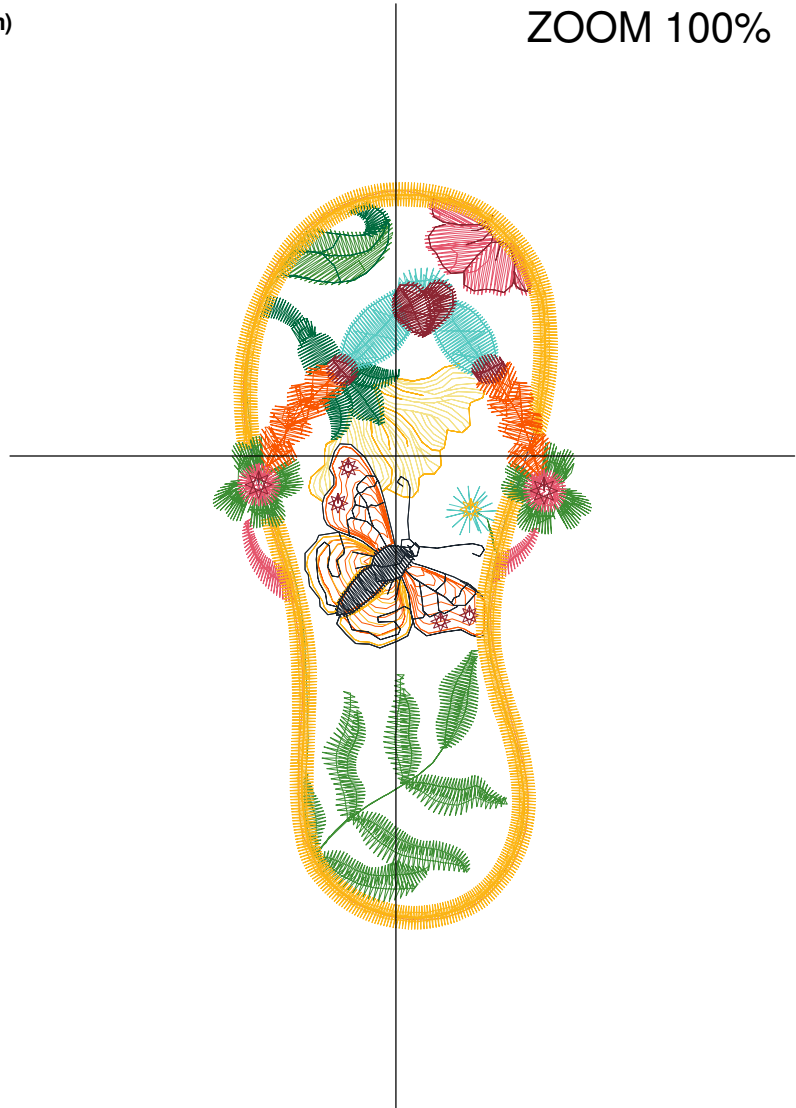

Design Name: atwdd-0239	Customer Name:	Machine Set: Default	
Size=50.10 mm x 98.80 mm	Stitch No.=8553	ChangeColor No.=16	Trim No.=19

Design Note:

No.	Thread	Length(m)
1.	Robison Anton Super Brite Poly.Hollyhock Red.9006	0.24
2.	Robison Anton Super Brite Poly.Blue.5520	0.25
3.	Robison Anton Super Brite Poly.Kelly.5540	2.50
4.	Robison Anton Super Brite Poly.Green Pearl.5752	0.11
5.	Robison Anton Super Brite Poly.Grilled Orange.9072	0.59
6.	Robison Anton Super Brite Poly.Coronation Gold.9014	0.72
7.	Robison Anton Super Brite Poly.Merit Gold.5763	0.68
8.	Robison Anton Super Brite Poly.Scalloped Coral.9065	1.14
9.	Robison Anton Super Brite Poly.Burgundy.5549	0.22
10.	Robison Anton Super Brite Poly.Dark Green.5508	0.90
11.	Robison Anton Super Brite Poly.Black.5596	0.88
12.	Robison Anton Super Brite Poly.Merit Gold.5763	5.21
13.	Robison Anton Super Brite Poly.Kelly.5540	1.08
14.	Robison Anton Super Brite Poly.Grilled Orange.9072	1.11
15.	Robison Anton Super Brite Poly.Scalloped Coral.9065	0.39
16.	Robison Anton Super Brite Poly.Green Pearl.5752	0.96
17.	Robison Anton Super Brite Poly.Burgundy.5549	0.69

ZOOM 100%

Color Sequence:

Th.1(Hollyhock Red.9006) Th.2(Blue.5520) Th.3(Kelly.5540) Th.4(Green Pearl.5752) Th.5(Grilled Orange.9072) Th.6(Coronation Gold.9014) Th.7(Merit Gold.5763) Th.8(Scalloped Coral.9065)

Th.9(Burgundy.5549) Th.10(Dark Green.5508) Th.11(Black.5596) Th.12(Merit Gold.5763) Th.13(Kelly.5540) Th.14(Grilled Orange.9072) Th.15(Scalloped Coral.9065) Th.16(Green Pearl.5752)

Th.17(Burgundy.5549)