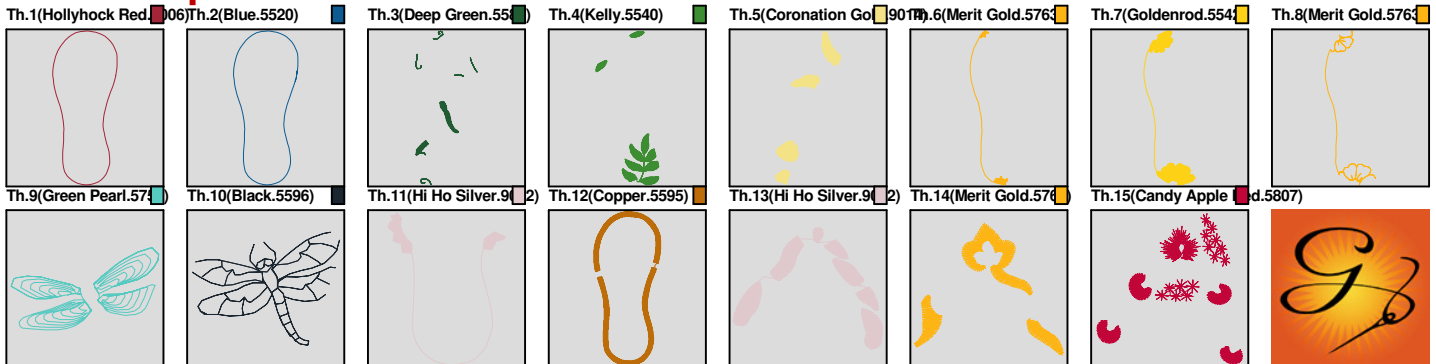

Color Sequence: