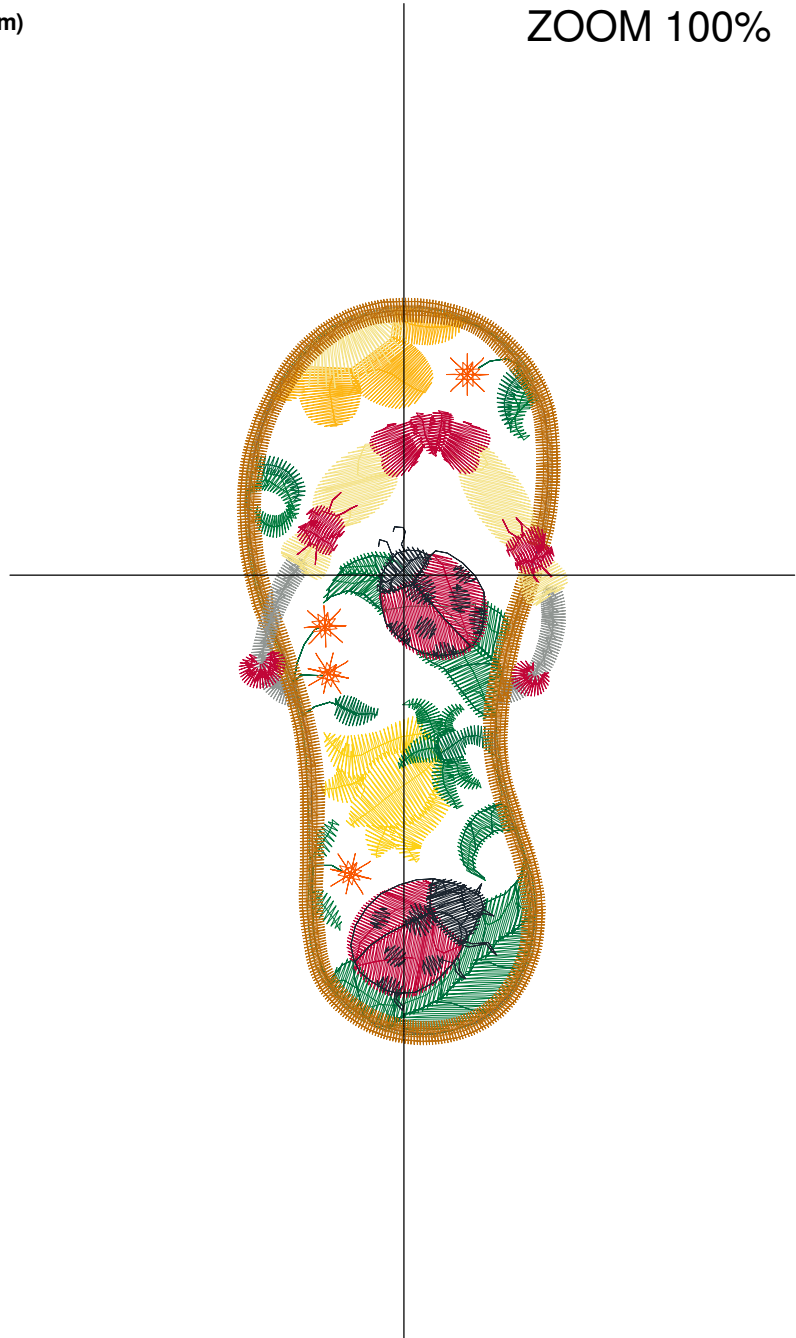

Design Name: atwdd-0235	Customer Name:	Machine Set: Default	
Size=43.60 mm x 98.80 mm	Stitch No.=9164	ChangeColor No.=13	Trim No.=30

No.	Thread	Length(m)
1.	Robison Anton Super Brite Poly.Hollyhock Red.9006	0.24
2.	Robison Anton Super Brite Poly.Blue.5520	0.34
3.	Robison Anton Super Brite Poly.Goldenrod.5542	1.03
4.	Robison Anton Super Brite Poly.Light Kelly.7710	2.88
5.	Robison Anton Super Brite Poly.Dark Green.5508	1.26
6.	Robison Anton Super Brite Poly.Merit Gold.5763	1.08
7.	Robison Anton Super Brite Poly.Coronation Gold.9014	0.41
8.	Robison Anton Super Brite Poly.Grilled Orange.9072	0.34
9.	Robison Anton Super Brite Poly.Millennium.9096	0.33
10.	Robison Anton Super Brite Poly.Copper.5595	5.49
11.	Robison Anton Super Brite Poly.Millennium.9096	0.56
12.	Robison Anton Super Brite Poly.Coronation Gold.9014	1.22
13.	Robison Anton Super Brite Poly.Candy Apple Red.5807	3.14
14.	Robison Anton Super Brite Poly.Black.5596	1.34

ZOOM 100%

Color Sequence:

Design Name: atwdd-0236	Customer Name:	Machine Set: Default	
Size=44.90 mm x 99.70 mm	Stitch No.=9118	ChangeColor No.=13	Trim No.=26

No.	Thread	Length(m)
1.	 Robison Anton Super Brite Poly.Hollyhock Red.9006	0.24
2.	 Robison Anton Super Brite Poly.Blue.5520	0.43
3.	 Robison Anton Super Brite Poly.Light Kelly.7710	3.06
4.	 Robison Anton Super Brite Poly.Deep Green.5584	0.81
5.	 Robison Anton Super Brite Poly.Grilled Orange.9072	0.31
6.	 Robison Anton Super Brite Poly.Otter Gray.9115	1.73
7.	 Robison Anton Super Brite Poly.Metal.5707	0.48
8.	 Robison Anton Super Brite Poly.Goldenrod.5542	1.28
9.	 Robison Anton Super Brite Poly.Coronation Gold.9014	0.65
10.	 Robison Anton Super Brite Poly.Goldenrod.5542	0.17
11.	 Robison Anton Super Brite Poly.Hi Ho Silver.9082	0.46
12.	 Robison Anton Super Brite Poly.Merit Gold.5763	5.17
13.	 Robison Anton Super Brite Poly.Hi Ho Silver.9082	1.55
14.	 Robison Anton Super Brite Poly.Candy Apple Red.5807	1.66