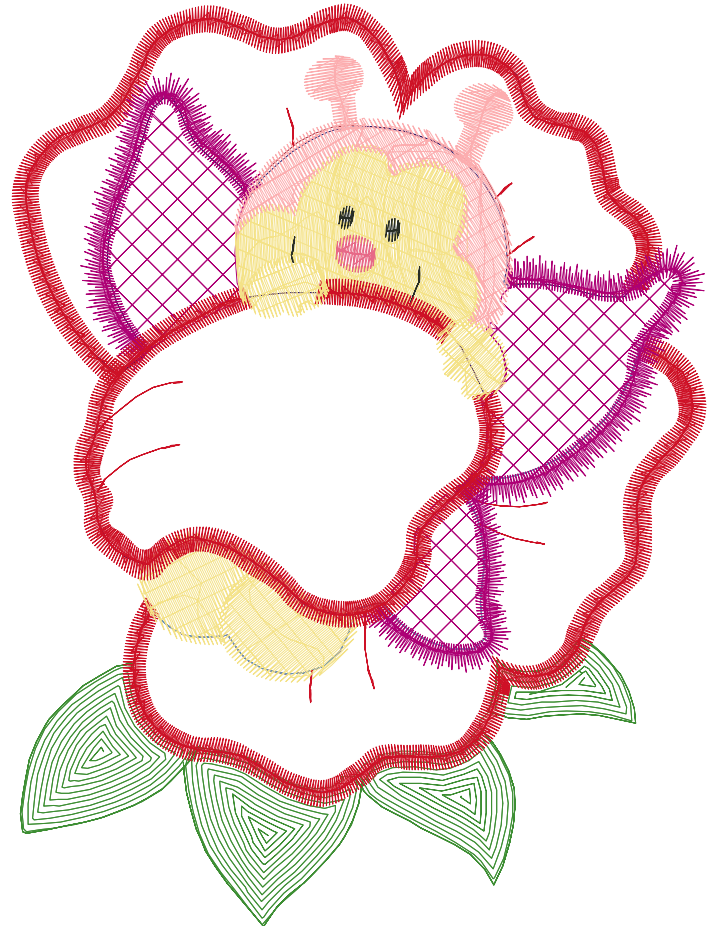

Golden Butterflies

Author Name: Florence

Print At: 2016-5-10

Design File: atwffc0273-5x7.gen

Design Name: atwffc0273-5x7	Customer Name:	Machine Set: Default	
Size=91.80 mm x 122.00 mm	Stitch No.=11861	ChangeColor No.=18	Trim No.=21

No.	Thread	Length(m)
1.	Robison Anton Super Brite Poly.Kelly.5540	3.88
2.	Robison Anton Super Brite Poly.Hollyhock Red.9006	0.95
3.	Robison Anton Super Brite Poly.Chow Blue.9171	0.30
4.	Robison Anton Super Brite Poly.Misty.5608	0.49
5.	Robison Anton Super Brite Poly.Scarlet Flame.9020	7.61
6.	Robison Anton Super Brite Poly.Coronation Gold.9014	1.74
7.	Robison Anton Super Brite Poly.Chow Blue.9171	0.17
8.	Robison Anton Super Brite Poly.Scarlet Flame.9020	0.09
9.	Robison Anton Super Brite Poly.Very Red.5719	0.12
10.	Robison Anton Super Brite Poly.New Berry.5800	3.36
11.	Robison Anton Super Brite Poly.Very Red.5719	0.12
12.	Robison Anton Super Brite Poly.New Berry.5800	1.98
13.	Robison Anton Super Brite Poly.Scarlet Flame.9020	3.17
14.	Robison Anton Super Brite Poly.Coronation Gold.9014	3.34
15.	Robison Anton Super Brite Poly.Pink Sham.9078	2.20
16.	Robison Anton Super Brite Poly.Black Chrome.5841	0.12
17.	Robison Anton Super Brite Poly.Cabernet.5794	0.13
18.	Robison Anton Super Brite Poly.Scarlet Flame.9020	0.49
19.	Robison Anton Super Brite Poly.Coronation Gold.9014	0.77

ZOOM 100%

Color Sequence:

Th.1(Kelly.5540)	Th.2(Hollyhock Red.9006)	Th.3(Chow Blue.9171)	Th.4(Misty.5608)	Th.5(Scarlet Flame.9020)	Th.6(Coronation Gold.9014)	Th.7(Chow Blue.9171)	Th.8(Scarlet Flame.9020)
Th.9(Very Red.5719)	Th.10(New Berry.5800)	Th.11(Very Red.5719)	Th.12,13,14(New Berry.5800)	Th.15(Scarlet Flame.9020)	Th.16(Coronation Gold.9014)	Th.17(Pink Sham.9078)	Th.18(Black Chrome.5841)
Th.19(Cabernet.5794)	Th.20(Scarlet Flame.9020)	Th.21(Coronation Gold.9014)