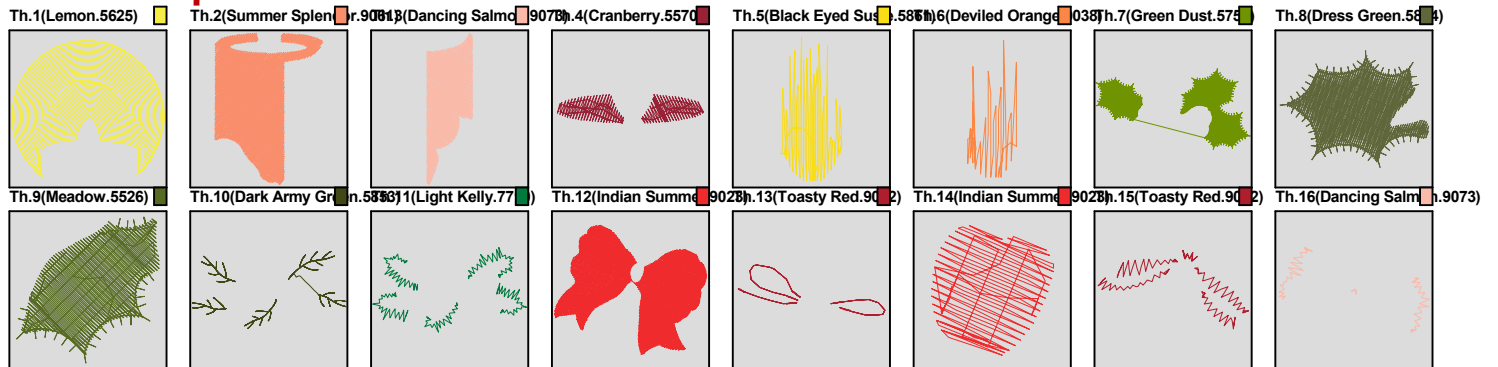

Color Sequence: