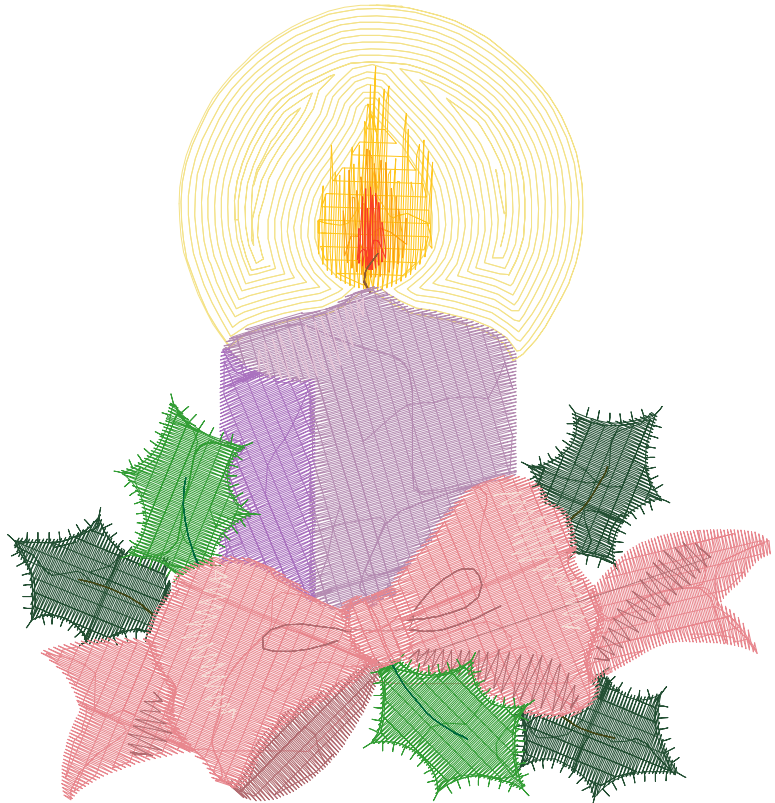

Author Name: Florence

Print At: 2016-2-18

Design File: atwffc0169-5x7.gen

Design Name: atwffc0169-5x7	Customer Name:	Machine Set: Default	
Size=115.60 mm x 121.40 mm	Stitch No.=15130	ChangeColor No.=19	Trim No.=11

Design Note:

No.	Thread	Length(m)
1.	Robison Anton Super Brite Poly.Coronation Gold.9014	4.93
2.	Robison Anton Super Brite Poly.Warm Sunshine.9172	1.35
3.	Robison Anton Super Brite Poly.Yellow Mist.5709	0.43
4.	Robison Anton Super Brite Poly.Paprika.5536	0.21
5.	Robison Anton Super Brite Poly.Light Cocoa.5778	0.03
6.	Robison Anton Super Brite Poly.Poker Primrose.9011	6.19
7.	Robison Anton Super Brite Poly.Cindy Purple.9088	2.09
8.	Robison Anton Super Brite Poly.Siberian iris.9041	0.19
9.	Robison Anton Super Brite Poly.Ivy.5852	4.80
10.	Robison Anton Super Brite Poly.Dark Army Green.5853	0.14
11.	Robison Anton Super Brite Poly.Emerald.5514	1.70
12.	Robison Anton Super Brite Poly.Dark Green.5508	0.06
13.	Robison Anton Super Brite Poly.Maven Maud.9164	3.69
14.	Robison Anton Super Brite Poly.Comfort Pink.9077	1.05
15.	Robison Anton Super Brite Poly.Maven Maud.9164	7.73
16.	Robison Anton Super Brite Poly.Comfort Pink.9077	0.74
17.	Robison Anton Super Brite Poly.Light Pink.5543	0.25
18.	Robison Anton Super Brite Poly.Emerald.5514	1.81
19.	Robison Anton Super Brite Poly.Dark Green.5508	0.06
20.	Robison Anton Super Brite Poly.Maven Maud.9164	0.52

ZOOM 87%

Color Sequence:

Th.1(Coronation Go.9014) Th.2(Warm Sunshin.9172) Th.3(Yellow Mist.5709) Th.4(Paprika.5536) Th.5(Light Cocoa.5778) Th.6(Poker Primros.9011) Th.7(Cindy Purple.9088) Th.8(Siberian iris.9041)

Th.9(Ivy.5852) Th.10(Dark Army Gr.5853) Th.11(Emerald.5514) Th.12(Dark Green.5508) Th.13(Maven Maud.9164) Th.14(Comfort Pink.9077) Th.15(Maven Maud.9164) Th.16(Comfort Pink.9077)

Th.17(Light Pink.5543) Th.18(Emerald.5514) Th.19(Dark Green.5508) Th.20(Maven Maud.9164)