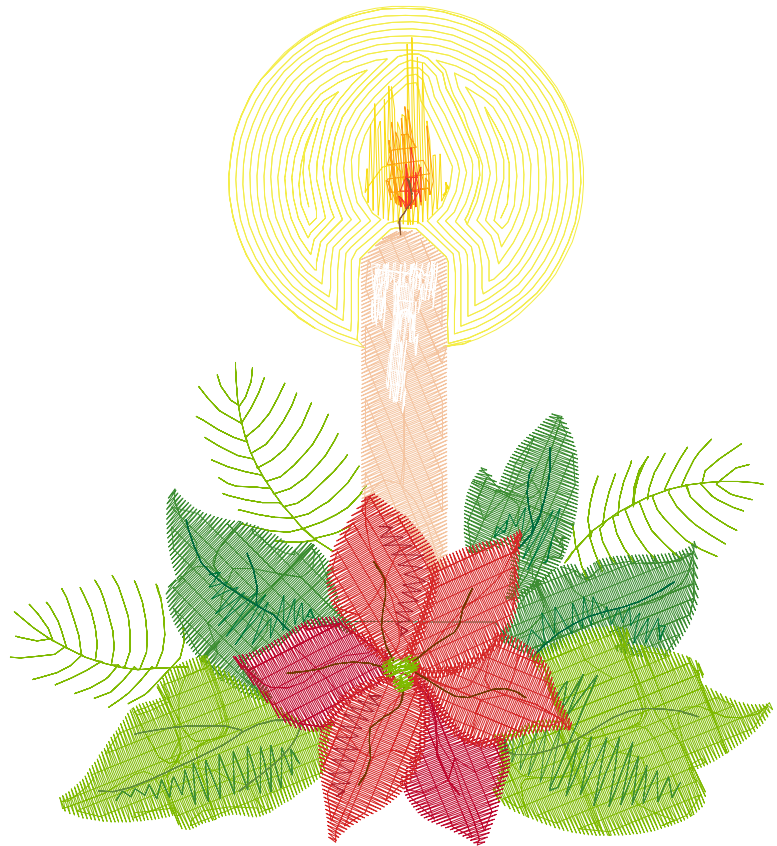

Design Name: atwfc0171-5x7	Customer Name:	Machine Set: Default	
Size=108.80 mm x 119.60 mm	Stitch No.=13056	ChangeColor No.=18	Trim No.=16

Design Note:

No.	Thread	Length(m)
1.	Robison Anton Super Brite Poly.Erin Green.5620	2.53
2.	Robison Anton Super Brite Poly.Lemon.5625	3.87
3.	Robison Anton Super Brite Poly.Opaline.5773	2.47
4.	Robison Anton Super Brite Poly.Black Eyed Susie.5861	0.55
5.	Robison Anton Super Brite Poly.Yellow Mist.5709	0.27
6.	Robison Anton Super Brite Poly.Paprika.5536	0.09
7.	Robison Anton Super Brite Poly.Light Cocoa.5778	0.02
8.	Robison Anton Super Brite Poly.Kelly.5540	5.24
9.	Robison Anton Super Brite Poly.Erin Green.5620	6.67
10.	Robison Anton Super Brite Poly.Kelly.5540	0.75
11.	Robison Anton Super Brite Poly.Light Kelly.7710	0.31
12.	Robison Anton Super Brite Poly.Spruce.5579	0.33
13.	Robison Anton Super Brite Poly.Dark Green.5508	0.32
14.	Robison Anton Super Brite Poly.Jockey Red.5581	2.30
15.	Robison Anton Super Brite Poly.Miami Artillery.9170	4.78
16.	Robison Anton Super Brite Poly.Chocolate.5527	0.27
17.	Robison Anton Super Brite Poly.Erin Green.5620	0.14
18.	Robison Anton Super Brite Poly.Toasty Red.9002	0.14
19.	Robison Anton Super Brite Poly.Natural White.5642	0.65

ZOOM 93%

Color Sequence:

Th.1(Erin Green.5620)	Th.2(Lemon.5625)	Th.3(Opaline.5773)	Th.4(Black Eyed Susie.5861)	Th.5(Yellow Mist.5709)	Th.6(Paprika.5536)	Th.7(Light Cocoa.5778)	Th.8(Kelly.5540)
Th.9(Erin Green.5620)	Th.10(Kelly.5540)	Th.11(Light Kelly.7710)	Th.12(Spruce.5579)	Th.13(Dark Green.5508)	Th.14(Jockey Red.5581)	Th.15(Miami Artillery.9170)	Th.16(Chocolate.5527)
Th.17(Erin Green.5620)	Th.18(Toasty Red.9002)	Th.19(Natural White.5642)