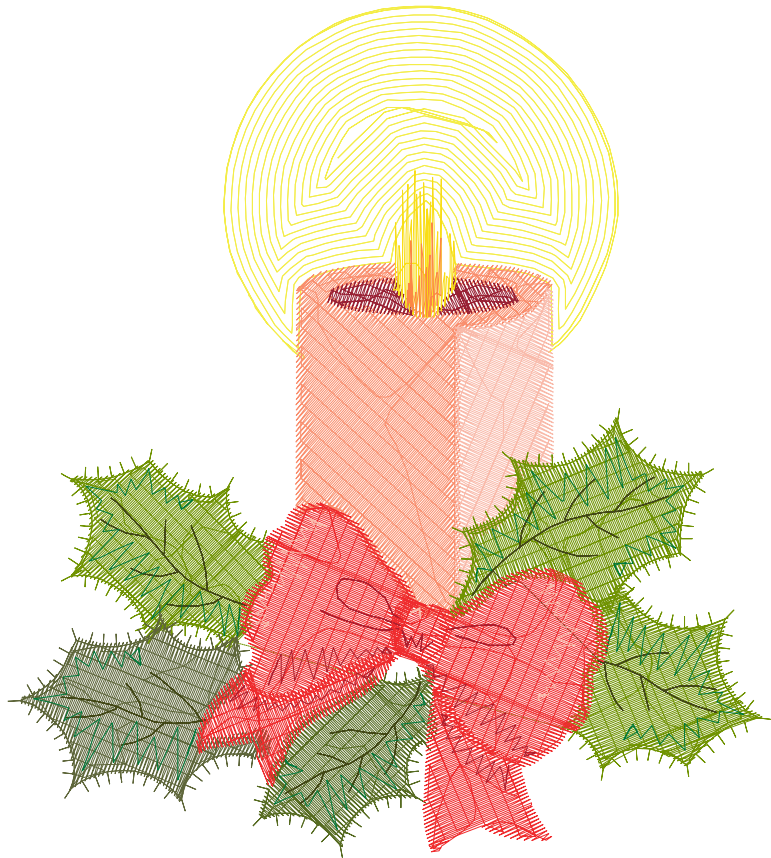

Design Name: atwffc0172-5x7	Customer Name:	Machine Set: Default	
Size=108.10 mm x 120.60 mm	Stitch No.=17296	ChangeColor No.=15	Trim No.=23

Design Note:

No.	Thread	Length(m)
1.	Robison Anton Super Brite Poly.Lemon.5625	4.32
2.	Robison Anton Super Brite Poly.Summer Splendor.9061	4.78
3.	Robison Anton Super Brite Poly.Dancing Salmon.9073	2.05
4.	Robison Anton Super Brite Poly.Cranberry.5570	0.48
5.	Robison Anton Super Brite Poly.Black Eyed Susie.5861	0.55
6.	Robison Anton Super Brite Poly.Deviled Orange.9038	0.18
7.	Robison Anton Super Brite Poly.Green Dust.5757	8.18
8.	Robison Anton Super Brite Poly.Dress Green.5884	2.86
9.	Robison Anton Super Brite Poly.Meadow.5526	2.02
10.	Robison Anton Super Brite Poly.Dark Army Green.5853	1.23
11.	Robison Anton Super Brite Poly.Light Kelly.7710	0.66
12.	Robison Anton Super Brite Poly.Indian Summer.9023	7.15
13.	Robison Anton Super Brite Poly.Toasty Red.9002	0.19
14.	Robison Anton Super Brite Poly.Indian Summer.9023	0.34
15.	Robison Anton Super Brite Poly.Toasty Red.9002	0.25
16.	Robison Anton Super Brite Poly.Dancing Salmon.9073	0.12

ZOOM 93%