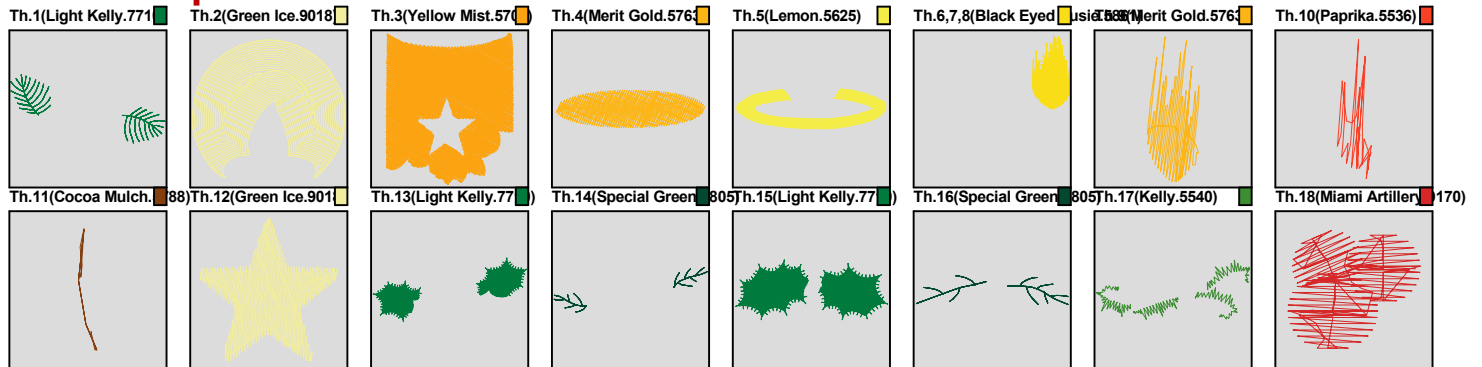

Color Sequence: