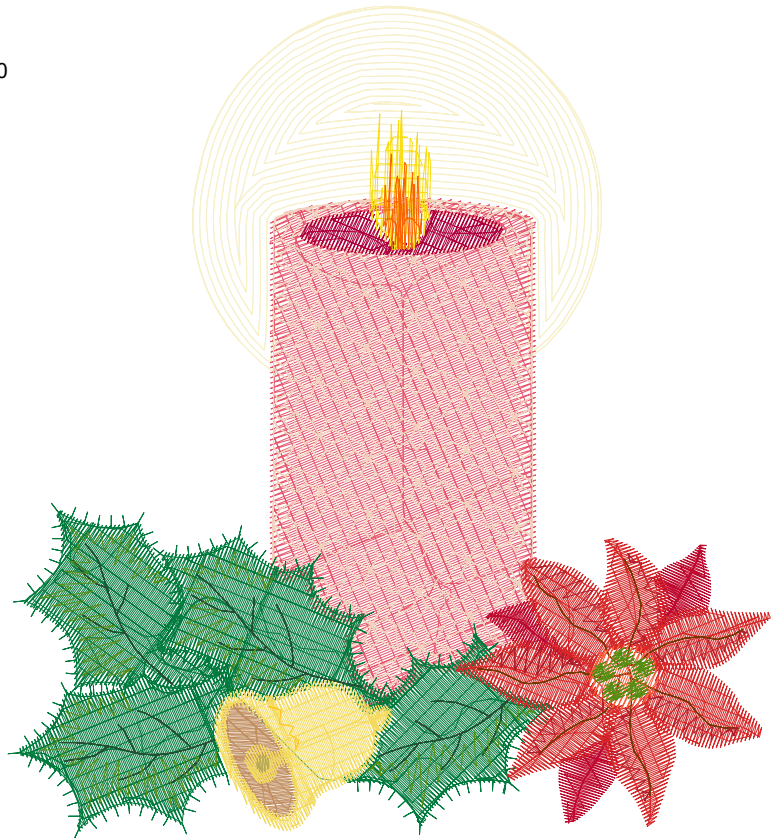

Design Name: atwflc0165-5x7	Customer Name:	Machine Set: Default	
Size=111.80 mm x 122.20 mm	Stitch No.=22868	ChangeColor No.=18	Trim No.=21

Design Note:

No.	Thread	Length(m)
1.	Robison Anton Super Brite Poly.Celery.5616	4.31
2.	Robison Anton Super Brite Poly.Scalloped Coral.9065	9.23
3.	Robison Anton Super Brite Poly.Bisque.5677	10.48
4.	Robison Anton Super Brite Poly.Cherry Punch.5717	0.68
5.	Robison Anton Super Brite Poly.Black Eyed Susie.5861	0.54
6.	Robison Anton Super Brite Poly.Dark Texas Orange.5769	0.25
7.	Robison Anton Super Brite Poly.Light Kelly.7710	10.10
8.	Robison Anton Super Brite Poly.Ivy.5852	1.02
9.	Robison Anton Super Brite Poly.Ming.5622	0.69
10.	Robison Anton Super Brite Poly.Rattan.5774	0.71
11.	Robison Anton Super Brite Poly.Lemon Fluff.9003	1.74
12.	Robison Anton Super Brite Poly.Warm Sunshine.9172	0.02
13.	Robison Anton Super Brite Poly.Daiqueri Ice.9120	0.03
14.	Robison Anton Super Brite Poly.Jockey Red.5581	1.24
15.	Robison Anton Super Brite Poly.Miami Artillery.9170	4.59
16.	Robison Anton Super Brite Poly.Chocolate.5527	0.55
17.	Robison Anton Super Brite Poly.Oriental Poppies.9058	0.27
18.	Robison Anton Super Brite Poly.Toasty Red.9002	0.37
19.	Robison Anton Super Brite Poly.Ming.5622	0.29

ZOOM 90%

Color Sequence:

Th.1(Celery.5616)	Th.2(Scalloped Coral.9065)	Th.3(Bisque.5677)	Th.4(Cherry Punch.5717)	Th.5(Black Eyed Susie.5861)	Th.6(Dark Texas Orange.5769)	Th.7(Light Kelly.7710)	Th.8(Ivy.5852)
Th.9(Ming.5622)	Th.10(Rattan.5774)	Th.11(Lemon Fluff.9003)	Th.12(Warm Sunshine.9172)	Th.13(Daiqueri Ice.9120)	Th.14(Jockey Red.5581)	Th.15(Miami Artillery.9170)	Th.16(Chocolate.5527)
Th.17(Oriental Poppies.9058)	Th.18(Toasty Red.9002)	Th.19(Ming.5622)