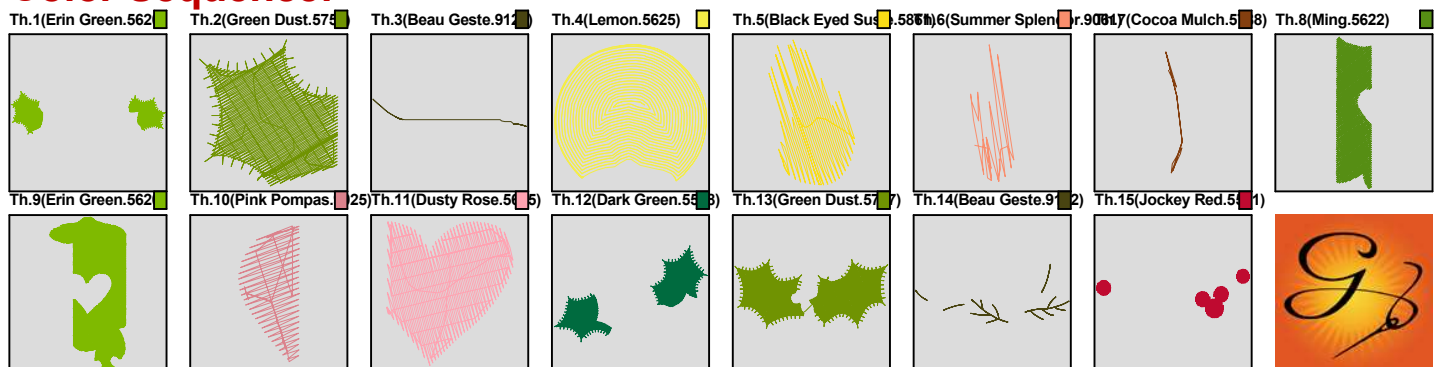

Color Sequence: