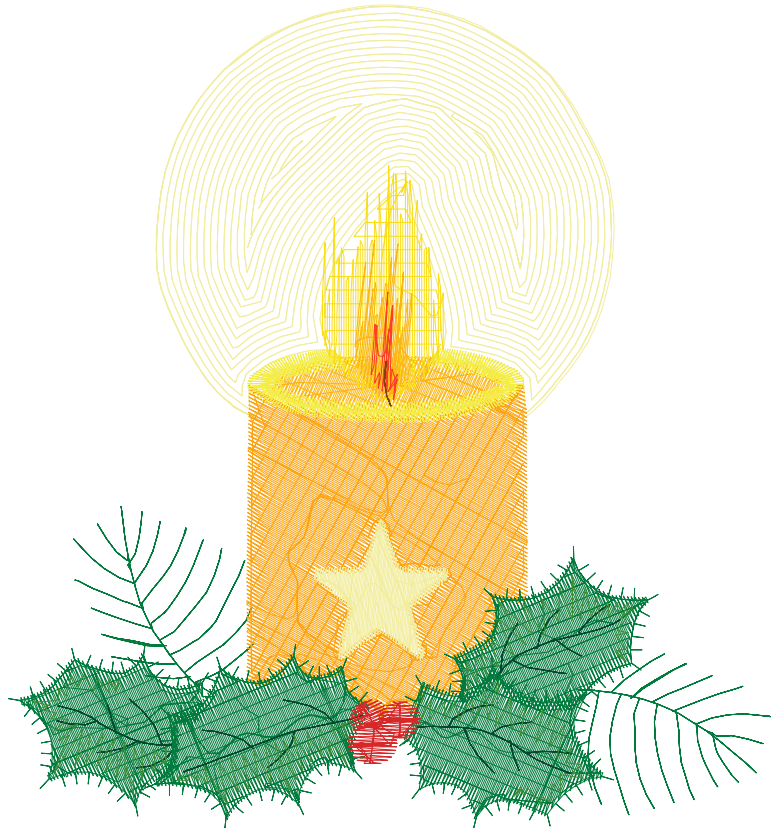

Design Name: atwfc0168-5x7	Customer Name:	Machine Set: Default	
Size=113.00 mm x 122.00 mm	Stitch No.=13144	ChangeColor No.=15	Trim No.=11

Design Note:

No.	Thread	Length(m)
1.	Robison Anton Super Brite Poly.Light Kelly.7710	1.70
2.	Robison Anton Super Brite Poly.Green Ice.9018	6.35
3.	Robison Anton Super Brite Poly.Yellow Mist.5709	7.89
4.	Robison Anton Super Brite Poly.Merit Gold.5763	1.21
5.	Robison Anton Super Brite Poly.Lemon.5625	1.26
6.	Robison Anton Super Brite Poly.Black Eyed Susie.5861	1.54
7.	Robison Anton Super Brite Poly.Merit Gold.5763	0.54
8.	Robison Anton Super Brite Poly.Paprika.5536	0.15
9.	Robison Anton Super Brite Poly.Cocoa Mulch.5788	0.03
10.	Robison Anton Super Brite Poly.Green Ice.9018	1.15
11.	Robison Anton Super Brite Poly.Light Kelly.7710	4.19
12.	Robison Anton Super Brite Poly.Special Green.5805	0.46
13.	Robison Anton Super Brite Poly.Light Kelly.7710	4.93
14.	Robison Anton Super Brite Poly.Special Green.5805	0.49
15.	Robison Anton Super Brite Poly.Kelly.5540	0.60
16.	Robison Anton Super Brite Poly.Miami Artillery.9170	0.51

ZOOM 89%