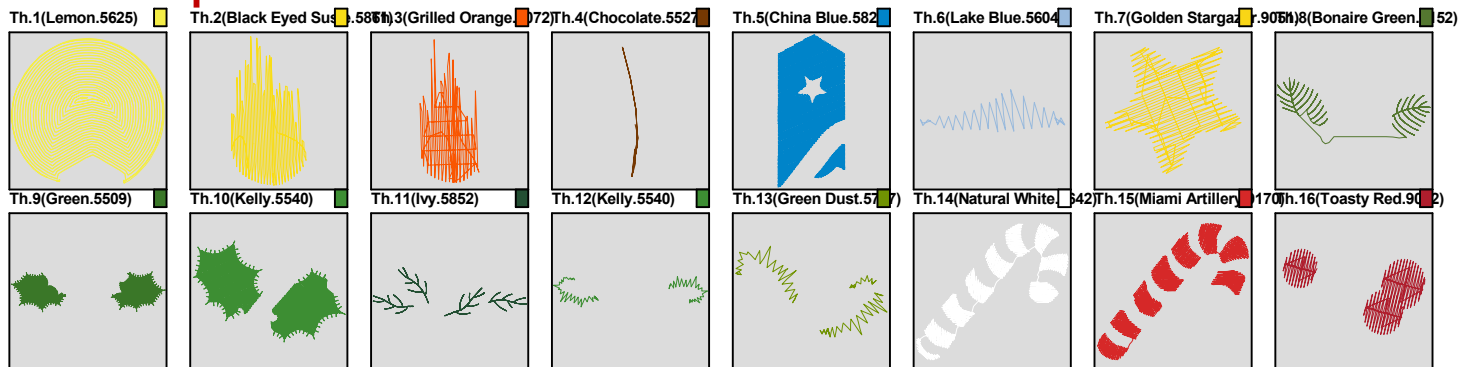

Color Sequence: