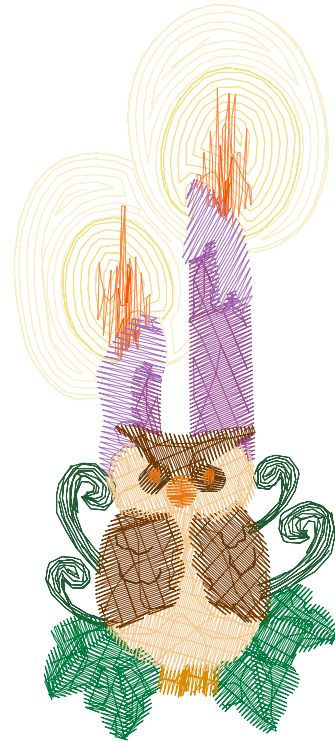

Halloween Candles

Author Name: Florence

Print At: 2017-1-22

Design File: atwflc0307.gen

Design Name: atwflc0307	Date: 2017-01-19 15:48:17	Customer Name:	Machine Set: Default
Size=42.80 mm x 97.20 mm	Stitch No.=6849	ChangeColor No.=14	Trim No.=18

Design Note:

No.	Thread	Length(m)
1.	Robison Anton Super Brite Poly.Celery.5616	2.48
2.	Robison Anton Super Brite Poly.Coronation Gold.9014	1.44
3.	Robison Anton Super Brite Poly.Deviled Orange.9038	0.51
4.	Robison Anton Super Brite Poly.Grilled Orange.9072	0.14
5.	Robison Anton Super Brite Poly.Plum.5592	1.13
6.	Robison Anton Super Brite Poly.Cindy Purple.9088	0.69
7.	Robison Anton Super Brite Poly.Deep Green.5584	1.51
8.	Robison Anton Super Brite Poly.Light Kelly.7710	2.07
9.	Robison Anton Super Brite Poly.Sun Gold.5512	0.21
10.	Robison Anton Super Brite Poly.Topaz.5700	0.93
11.	Robison Anton Super Brite Poly.Chocolate.5527	1.44
12.	Robison Anton Super Brite Poly.Topaz.5700	0.78
13.	Robison Anton Super Brite Poly.Sienna.5702	0.35
14.	Robison Anton Super Brite Poly.Chocolate.5527	0.39
15.	Robison Anton Super Brite Poly.Golden Poppy.5630	0.13

ZOOM 100%