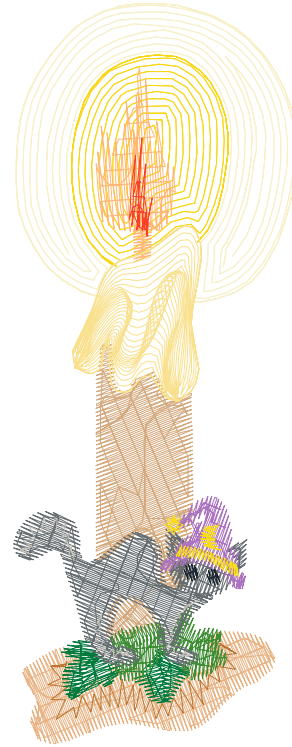

Halloween Candles

Author Name: Florence

Print At: 2017-1-22

Design File: atwfc0311.gen

Design Name: atwfc0311	Date: 2016-12-28 19:16:29	Customer Name:	Machine Set: Default
Size=37.40 mm x 98.00 mm	Stitch No.=6523	ChangeColor No.=15	Trim No.=9

Design Note:

No.	Thread	Length(m)
1.	Robison Anton Super Brite Poly.Tan.5573	1.76
2.	Robison Anton Super Brite Poly.Celery.5616	2.00
3.	Robison Anton Super Brite Poly.Golden Stargazor.9051	1.32
4.	Robison Anton Super Brite Poly.Shangri La.9047	0.07
5.	Robison Anton Super Brite Poly.Wheat.5761	1.17
6.	Robison Anton Super Brite Poly.Shangri La.9047	0.55
7.	Robison Anton Super Brite Poly.Paprika.5536	0.11
8.	Robison Anton Super Brite Poly.Primedor.9132	1.39
9.	Robison Anton Super Brite Poly.Sweet Dreams.9130	0.12
10.	Robison Anton Super Brite Poly.Light Kelly.7710	0.48
11.	Robison Anton Super Brite Poly.Kelly.5540	0.51
12.	Robison Anton Super Brite Poly.Metal.5707	1.53
13.	Robison Anton Super Brite Poly.Saturn Gray.5785	0.08
14.	Robison Anton Super Brite Poly.Cindy Purple.9088	0.42
15.	Robison Anton Super Brite Poly.Black Eyed Susie.5861	0.13
16.	Robison Anton Super Brite Poly.Black.5596	0.04

ZOOM 100%

Color Sequence:

Th.1(Tan.5573)	Th.2(Celery.5616)	Th.3(Golden Stargaz.9051)	Th.4(Shangri La.9047)	Th.5(Wheat.5761)	Th.6(Shangri La.9047)	Th.7(Paprika.5536)	Th.8(Primedor.9132)
Th.9(Sweet Dreams.9130)	Th.10(Light Kelly.7710)	Th.11(Kelly.5540)	Th.12(Metal.5707)	Th.13(Saturn Gray.5785)	Th.14(Cindy Purple.9088)	Th.15(Black Eyed Susie.5861)	Th.16(Black.5596)