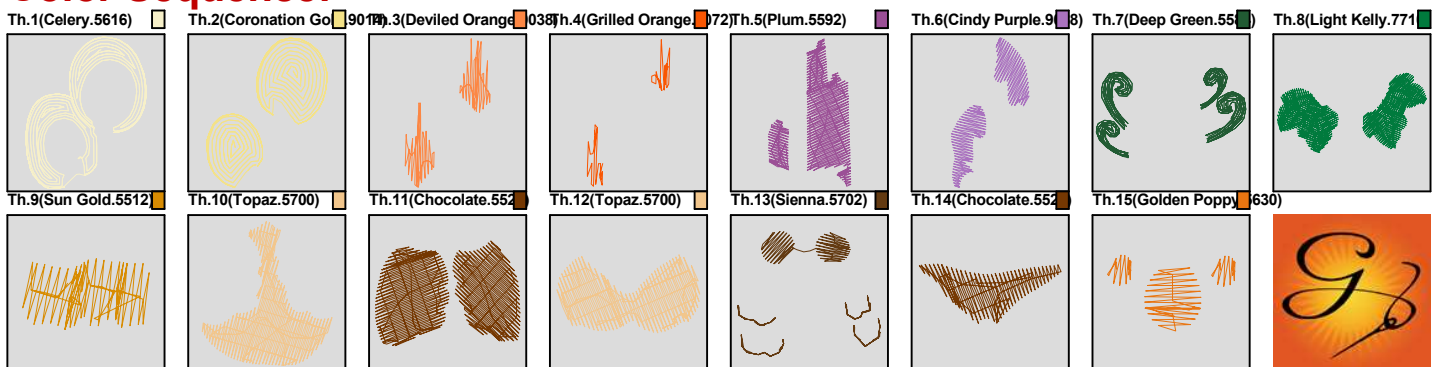

Color Sequence: