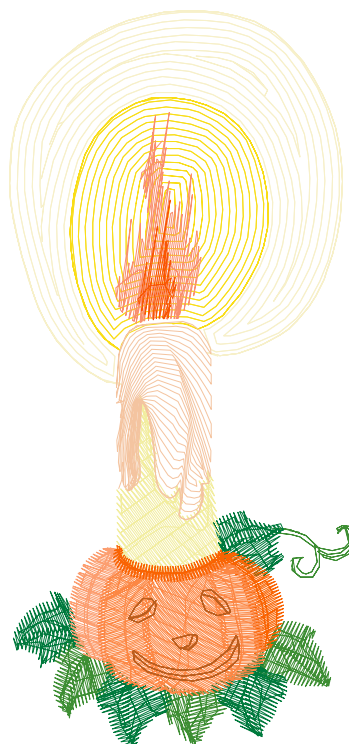

Halloween Candles

Author Name: Florence

Print At: 2017-1-22

Design File: atwfc0310.gen

Design Name: atwfc0310	Date: 2016-12-28 19:16:11	Customer Name:	Machine Set: Default
Size=45.80 mm x 97.40 mm	Stitch No.=7188	ChangeColor No.=12	Trim No.=11

Design Note:

No.	Thread	Length(m)
1.	Robison Anton Super Brite Poly.Kelly.5540	1.21
2.	Robison Anton Super Brite Poly.Light Kelly.7710	1.51
3.	Robison Anton Super Brite Poly.Celery.5616	2.85
4.	Robison Anton Super Brite Poly.Black Eyed Susie.5861	1.91
5.	Robison Anton Super Brite Poly.Summer Splendor.9061	0.78
6.	Robison Anton Super Brite Poly.Grilled Orange.9072	0.18
7.	Robison Anton Super Brite Poly.Green Ice.9018	0.90
8.	Robison Anton Super Brite Poly.Opaline.5773	0.82
9.	Robison Anton Super Brite Poly.Complex Orange.9068	0.43
10.	Robison Anton Super Brite Poly.Dark Texas Orange.5769	0.34
11.	Robison Anton Super Brite Poly.Deviled Orange.9038	2.12
12.	Robison Anton Super Brite Poly.Dark Texas Orange.5769	0.23
13.	Robison Anton Super Brite Poly.Hazel.5781	0.42

ZOOM 100%

Color Sequence:

Th.1(Kelly.5540) Th.2(Light Kelly.7710) Th.3(Celery.5616) Th.4(Black Eyed Susie.5861) Th.5(Summer Splendor.9061) Th.6(Grilled Orange.9072) Th.7(Green Ice.9018) Th.8(Opaline.5773)

Th.9(Complex Orange.9068) Th.10(Dark Texas Orange.5769) Th.11(Deviled Orange.9038) Th.12(Dark Texas Orange.5769) Th.13(Hazel.5781)