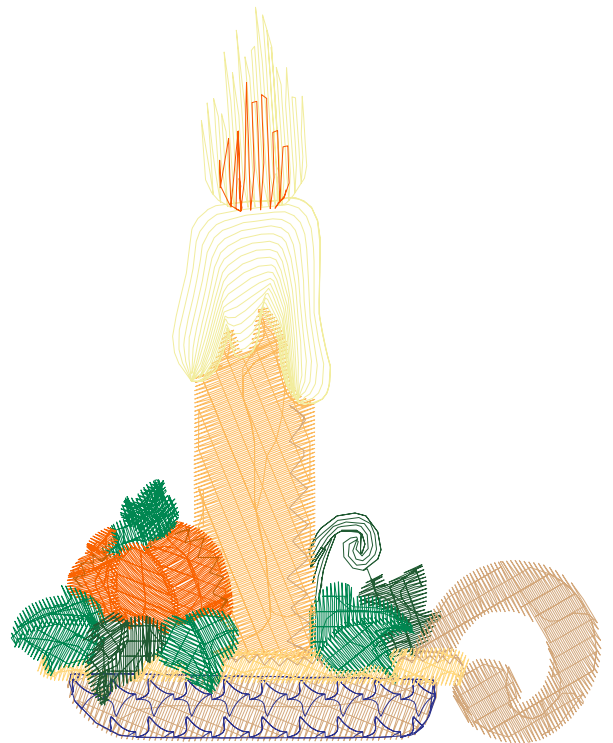

Halloween Candles

Author Name: Florence

Print At: 2017-1-22

Design File: atwflc0306.gen

Design Name: atwflc0306	Date: 2017-01-17 21:38:00	Customer Name:	Machine Set: Default
Size=78.00 mm x 97.20 mm	Stitch No.=7379	ChangeColor No.=13	Trim No.=15

Design Note:

No.	Thread	Length(m)
1.	Robison Anton Super Brite Poly.Deep Green.5584	0.65
2.	Robison Anton Super Brite Poly.Conner Green.9092	0.77
3.	Robison Anton Super Brite Poly.Visor Gold.5698	3.01
4.	Robison Anton Super Brite Poly.Tan.5573	3.23
5.	Robison Anton Super Brite Poly.Royal.5510	0.60
6.	Robison Anton Super Brite Poly.Glow.5534	0.90
7.	Robison Anton Super Brite Poly.Tan.5573	0.04
8.	Robison Anton Super Brite Poly.Conner Green.9092	0.15
9.	Robison Anton Super Brite Poly.Dark Texas Orange.5769	1.58
10.	Robison Anton Super Brite Poly.Rust.5589	0.05
11.	Robison Anton Super Brite Poly.Conner Green.9092	1.55
12.	Robison Anton Super Brite Poly.Deep Green.5584	0.50
13.	Robison Anton Super Brite Poly.Green Ice.9018	1.53
14.	Robison Anton Super Brite Poly.Grilled Orange.9072	0.21

ZOOM 100%

Color Sequence:

Th.1(Deep Green.5584)	Th.2(Conner Green.9092)	Th.3(Visor Gold.5698)	Th.4(Tan.5573)	Th.5(Royal.5510)	Th.6(Glow.5534)	Th.7(Tan.5573)	Th.8(Conner Green.9092)
Th.9(Dark Texas Orange.5769)	Th.10(Rust.5589)	Th.11(Conner Green.9092)	Th.12(Deep Green.5584)	Th.13(Green Ice.9018)	Th.14(Grilled Orange.9072)