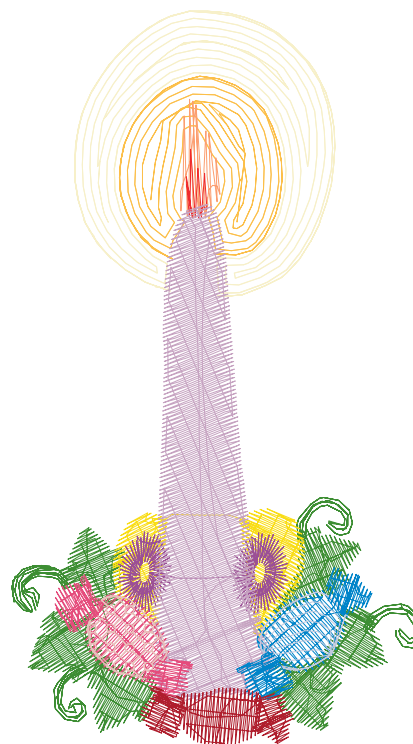

Halloween Candles

Author Name: Florence

Print At: 2017-1-22

Design File: atwflc0309.gen

Design Name: atwflc0309	Date: 2017-01-17 15:49:35	Customer Name:	Machine Set: Default
Size=54.30 mm x 97.20 mm	Stitch No.=8811	ChangeColor No.=14	Trim No.=6

Design Note:

No.	Thread	Length(m)
1.	Robison Anton Super Brite Poly.Celery.5616	1.91
2.	Robison Anton Super Brite Poly.Nectar.5764	0.99
3.	Robison Anton Super Brite Poly.Complex Orange.9068	0.22
4.	Robison Anton Super Brite Poly.Indian Summer.9023	0.06
5.	Robison Anton Super Brite Poly.Kelly.5540	3.16
6.	Robison Anton Super Brite Poly.Black Eyed Susie.5861	0.97
7.	Robison Anton Super Brite Poly.Plum.5592	0.65
8.	Robison Anton Super Brite Poly.Russian Sage.9016	3.39
9.	Robison Anton Super Brite Poly.Rose Pink.5806	0.38
10.	Robison Anton Super Brite Poly.Wild Ginseng.9045	0.30
11.	Robison Anton Super Brite Poly.Rose Pink.5806	0.34
12.	Robison Anton Super Brite Poly.China Blue.5823	0.34
13.	Robison Anton Super Brite Poly.Blue Joy.9032	0.17
14.	Robison Anton Super Brite Poly.China Blue.5823	0.36
15.	Robison Anton Super Brite Poly.Toasty Red.9002	0.69

ZOOM 100%

Color Sequence:

Th.1(Celery.5616)	Th.2(Nectar.5764)	Th.3(Complex Orange.9068)	Th.4(Indian Summer.9023)	Th.5(Kelly.5540)	Th.6(Black Eyed Susie.5861)	Th.7(Plum.5592)	Th.8,9,10(Russian Sage.9016)
Th.11(Rose Pink.5806)	Th.12(Wild Ginseng.9045)	Th.13(Rose Pink.5806)	Th.14(China Blue.5823)	Th.15(Blue Joy.9032)	Th.16(China Blue.5823)	Th.17(Toasty Red.9002)