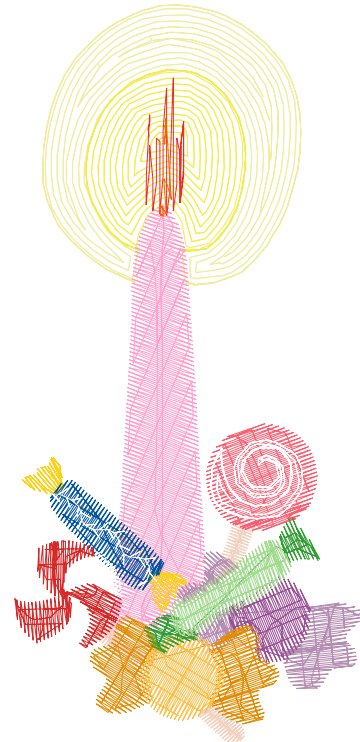

Halloween Candles

Author Name: Florence

Print At: 2017-1-22

Design File: atwflc0313.gen

Design Name: atwflc0313	Date: 2017-01-18 16:36:00	Customer Name:	Machine Set: Default
Size=46.20 mm x 97.60 mm	Stitch No.=5937	ChangeColor No.=16	Trim No.=5

Design Note:

No.	Thread	Length(m)
1.	Robison Anton Super Brite Poly.Green Ice.9018	2.11
2.	Robison Anton Super Brite Poly.Lemon.5625	1.16
3.	Robison Anton Super Brite Poly.Pink Sherbert.9036	2.45
4.	Robison Anton Super Brite Poly.Bisque.5677	0.41
5.	Robison Anton Super Brite Poly.Carnation.5537	0.81
6.	Robison Anton Super Brite Poly.Poker Primrose.9011	0.77
7.	Robison Anton Super Brite Poly.Plum.5592	0.41
8.	Robison Anton Super Brite Poly.Yellow.5513	0.87
9.	Robison Anton Super Brite Poly.Nectar.5764	0.49
10.	Robison Anton Super Brite Poly.Goldenrod.5542	0.42
11.	Robison Anton Super Brite Poly.Baltic Blue.5741	0.46
12.	Robison Anton Super Brite Poly.Natural White.5642	1.23
13.	Robison Anton Super Brite Poly.Miami Artillery.9170	0.59
14.	Robison Anton Super Brite Poly.Emerald.5514	0.26
15.	Robison Anton Super Brite Poly.Green Oak.5619	0.50
16.	Robison Anton Super Brite Poly.Indian Summer.9023	0.18
17.	Robison Anton Super Brite Poly.Dark Texas Orange.5769	0.03

ZOOM 100%

Color Sequence:

Th.1(Green Ice.9018)	Th.2(Lemon.5625)	Th.3(Pink Sherbert.9036)	Th.4(Bisque.5677)	Th.5(Carnation.5537)	Th.6(Poker Primrose.9011)	Th.7(Plum.5592)	Th.8(Yellow.5513)
Th.9(Nectar.5764)	Th.10(Goldenrod.5542)	Th.11(Baltic Blue.5741)	Th.12(Natural White.5642)	Th.13(Miami Artillery.9170)	Th.14(Emerald.5514)	Th.15(Green Oak.5619)	Th.16(Indian Summer.9023)
Th.17(Dark Texas Orange.5769)