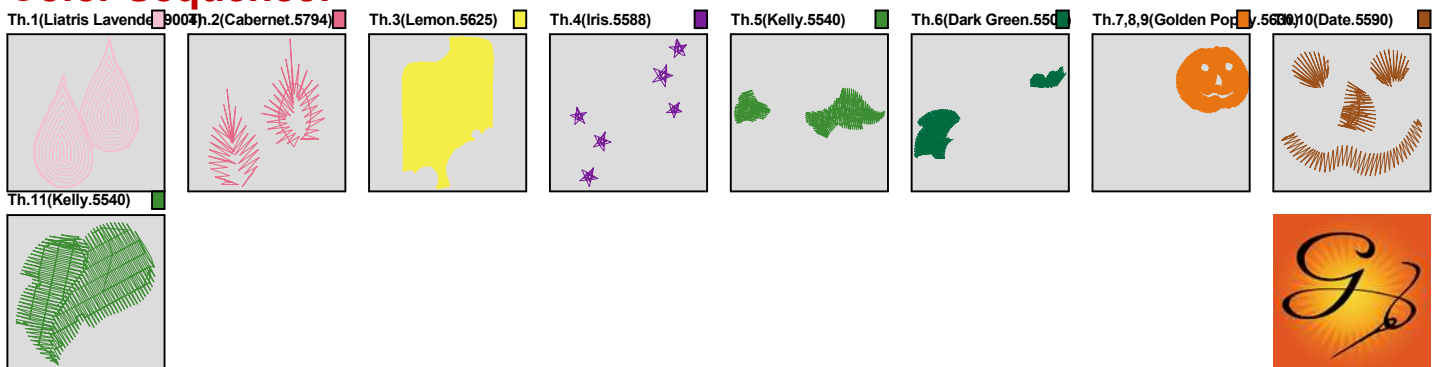

Color Sequence: