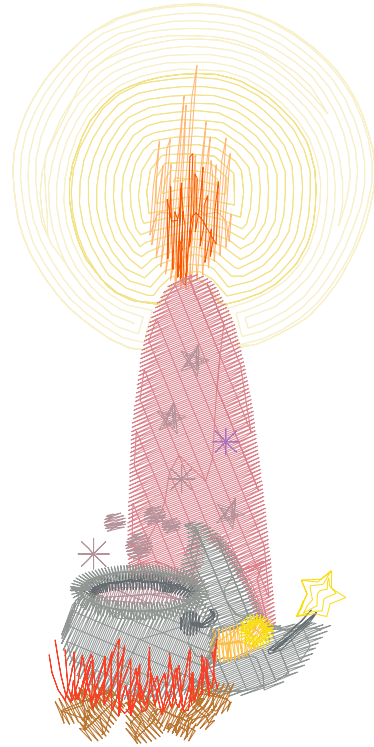

ZOOM 100%

Color Sequence:

Th.1(Tan.5573)	Th.2(Celery.5616)	Th.3(Golden Stargaz.9051)	Th.4(Shangri La.9047)	Th.5(Wheat.5761)	Th.6(Shangri La.9047)	Th.7(Paprika.5536)	Th.8(Primedor.9132)
Th.9(Sweet Dreams.9130)	Th.10(Light Kelly.7710)	Th.11(Kelly.5540)	Th.12(Metal.5707)	Th.13(Saturn Gray.5785)	Th.14(Cindy Purple.9088)	Th.15(Black Eyed Susie.5861)	Th.16(Black.5596)

Halloween Candles

Author Name: Florence

Print At: 2017-1-22

Design File: atwfc0312.gen

Design Name: atwfc0312	Date: 2017-01-18 16:45:05	Customer Name:	Machine Set: Default
Size=48.00 mm x 97.80 mm	Stitch No.=5892	ChangeColor No.=16	Trim No.=11

Design Note:

No.	Thread	Length(m)
1.	Robison Anton Super Brite Poly.Celery.5616	2.33
2.	Robison Anton Super Brite Poly.Coronation Gold.9014	1.77
3.	Robison Anton Super Brite Poly.Shangri La.9047	0.59
4.	Robison Anton Super Brite Poly.Grilled Orange.9072	0.25
5.	Robison Anton Super Brite Poly.Pink Pompas.9025	2.93
6.	Robison Anton Super Brite Poly.Millennium.9096	0.99
7.	Robison Anton Super Brite Poly.Metal.5707	0.05
8.	Robison Anton Super Brite Poly.Nectar.5764	0.15
9.	Robison Anton Super Brite Poly.Black Eyed Susie.5861	0.18
10.	Robison Anton Super Brite Poly.Satin Wine.5614	0.49
11.	Robison Anton Super Brite Poly.Cindy Purple.9088	0.03
12.	Robison Anton Super Brite Poly.Satin Wine.5614	0.08
13.	Robison Anton Super Brite Poly.Metal.5707	0.22
14.	Robison Anton Super Brite Poly.Millennium.9096	1.61
15.	Robison Anton Super Brite Poly.Metal.5707	0.08
16.	Robison Anton Super Brite Poly.Sweet Dreams.9130	0.63
17.	Robison Anton Super Brite Poly.Paprika.5536	0.91

ZOOM 100%

Color Sequence:

Th.1(Celery.5616) Th.2(Coronation Gold.9014) Th.3(Shangri La.9047) Th.4(Grilled Orange.9072) Th.5(Pink Pompas.9025) Th.6(Millennium.9096) Th.7(Metal.5707) Th.8(Nectar.5764)

Th.9(Black Eyed Susie.5861) Th.10(Satin Wine.5614) Th.11(Cindy Purple.9088) Th.12(Satin Wine.5614) Th.13(Metal.5707) Th.14(Millennium.9096) Th.15(Metal.5707) Th.16(Sweet Dreams.9130)