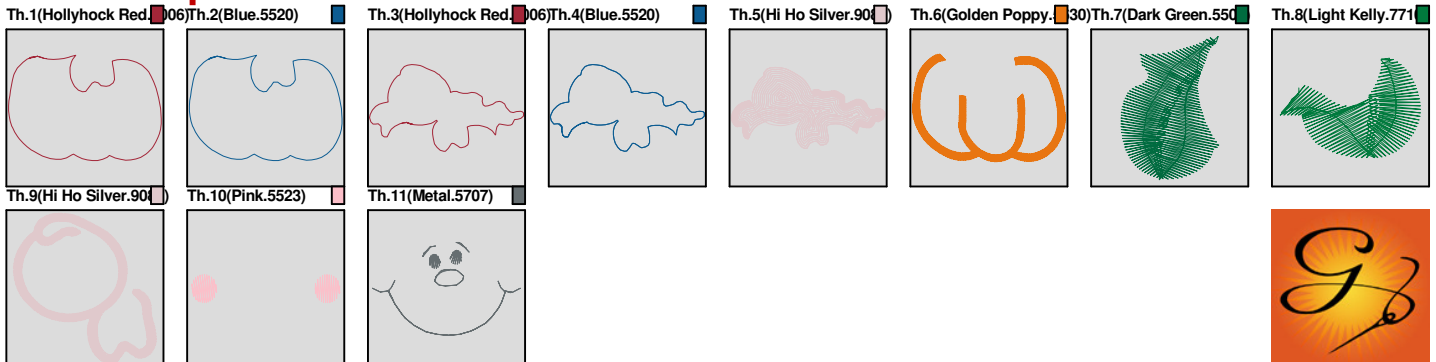

Color Sequence: