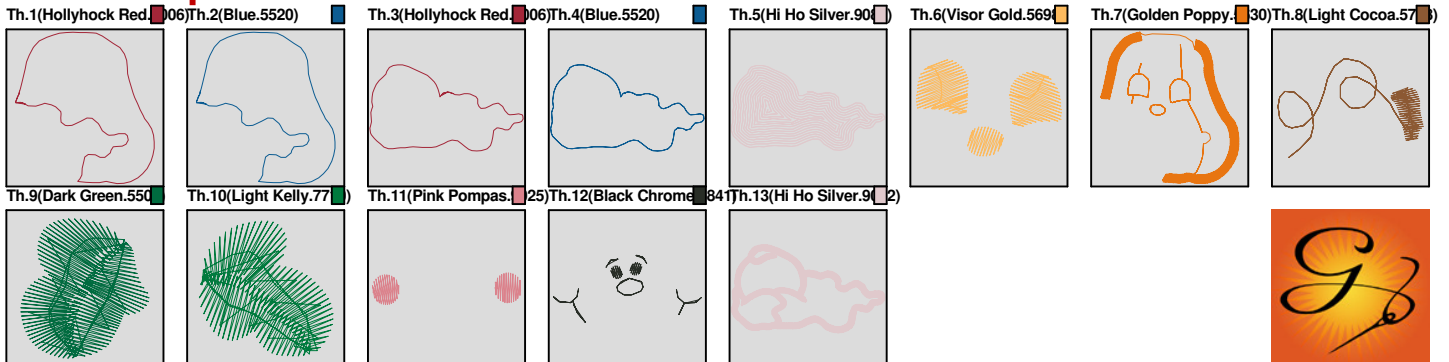

Design Name: atwdd-0165	Customer Name:	Machine Set: Default	
Size=94.10 mm x 71.80 mm	Stitch No.=6166	ChangeColor No.=12	Trim No.=15

No.	Thread	Length(m)
1.	Robison Anton Super Brite Poly.Hollyhock Red.9006	0.22
2.	Robison Anton Super Brite Poly.Blue.5520	0.22
3.	Robison Anton Super Brite Poly.Hollyhock Red.9006	0.24
4.	Robison Anton Super Brite Poly.Blue.5520	0.46
5.	Robison Anton Super Brite Poly.Hi Ho Silver.9082	3.63
6.	Robison Anton Super Brite Poly.Visor Gold.5698	0.66
7.	Robison Anton Super Brite Poly.Golden Poppy.5630	2.84
8.	Robison Anton Super Brite Poly.Light Cocoa.5778	0.52
9.	Robison Anton Super Brite Poly.Dark Green.5508	1.10
10.	Robison Anton Super Brite Poly.Light Kelly.7710	0.69
11.	Robison Anton Super Brite Poly.Pink Pompas.9025	0.28
12.	Robison Anton Super Brite Poly.Black Chrome.5841	0.21
13.	Robison Anton Super Brite Poly.Hi Ho Silver.9082	5.99

## Color Sequence:

Design Name: atwdd-0166	Customer Name:	Machine Set: Default	
Size=59.10 mm x 88.80 mm	Stitch No.=4828	ChangeColor No.=10	Trim No.=10

**Design Note:**

No.	Thread	Length(m)
1.	 Robison Anton Super Brite Poly.Hollyhock Red.9006	0.12
2.	 Robison Anton Super Brite Poly.Blue.5520	0.12
3.	 Robison Anton Super Brite Poly.Golden Poppy.5630	2.93
4.	 Robison Anton Super Brite Poly.Sonesta Brown.9156	0.83
5.	 Robison Anton Super Brite Poly.Dark Green.5508	0.62
6.	 Robison Anton Super Brite Poly.Light Kelly.7710	0.81
7.	 Robison Anton Super Brite Poly.Hollyhock Red.9006	0.19
8.	 Robison Anton Super Brite Poly.Blue.5520	0.37
9.	 Robison Anton Super Brite Poly.Hi Ho Silver.9082	6.37
10.	 Robison Anton Super Brite Poly.Pink.5523	0.15
11.	 Robison Anton Super Brite Poly.Black Chrome.5841	0.19

## Color Sequence: