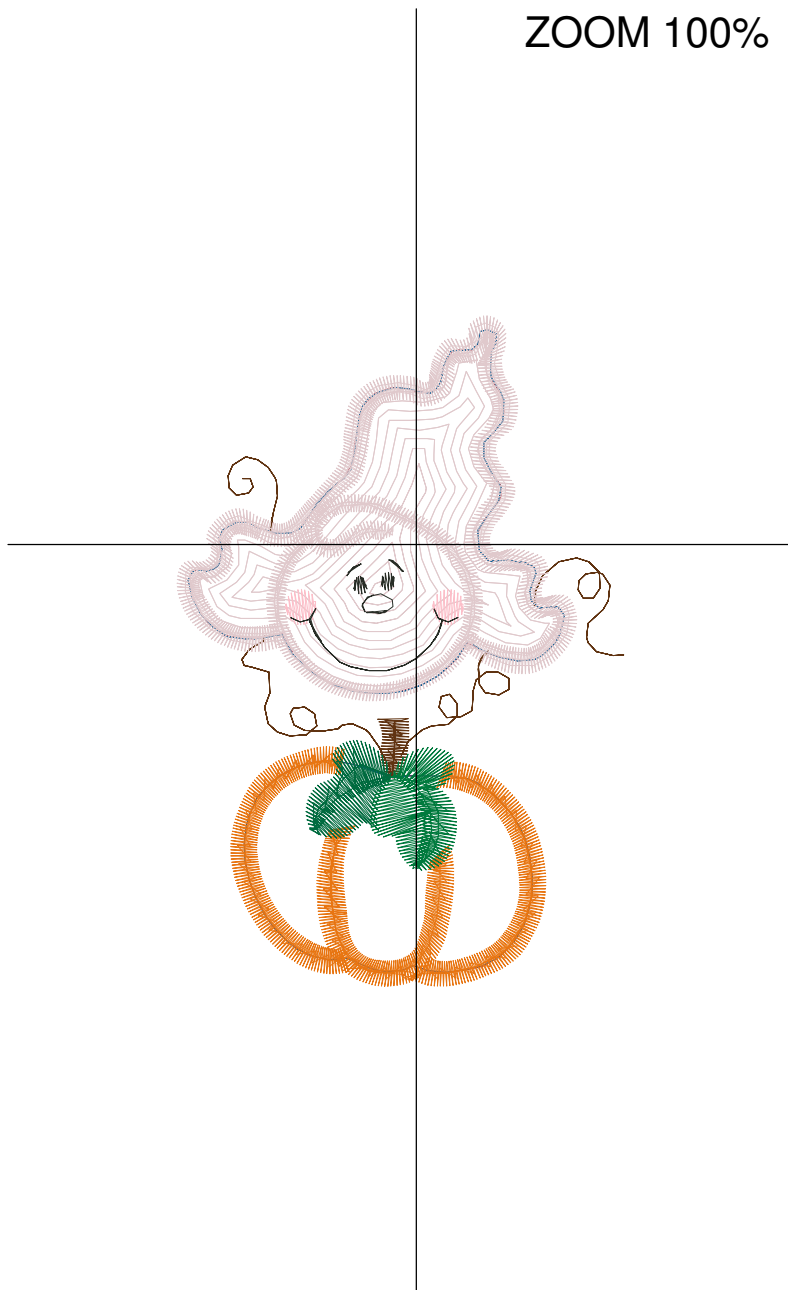

Design Name: atwdd-0166	Customer Name:	Machine Set: Default	
Size=59.10 mm x 88.80 mm	Stitch No.=4828	ChangeColor No.=10	Trim No.=10

Design Note:

No.	Thread	Length(m)
1.	Robison Anton Super Brite Poly.Hollyhock Red.9006	0.12
2.	Robison Anton Super Brite Poly.Blue.5520	0.12
3.	Robison Anton Super Brite Poly.Golden Poppy.5630	2.93
4.	Robison Anton Super Brite Poly.Sonesta Brown.9156	0.83
5.	Robison Anton Super Brite Poly.Dark Green.5508	0.62
6.	Robison Anton Super Brite Poly.Light Kelly.7710	0.81
7.	Robison Anton Super Brite Poly.Hollyhock Red.9006	0.19
8.	Robison Anton Super Brite Poly.Blue.5520	0.37
9.	Robison Anton Super Brite Poly.Hi Ho Silver.9082	6.37
10.	Robison Anton Super Brite Poly.Pink.5523	0.15
11.	Robison Anton Super Brite Poly.Black Chrome.5841	0.19

ZOOM 100%

Color Sequence:

Th.1(Hollyhock Red.9006)	Th.2(Blue.5520)	Th.3(Golden Poppy.5630)	Th.4(Sonesta Brown.9156)	Th.5(Dark Green.5508)	Th.6(Light Kelly.7710)	Th.7(Hollyhock Red.9006)	Th.8(Blue.5520)
Th.9(Hi Ho Silver.9082)	Th.10(Pink.5523)	Th.11(Black Chrome.5841)