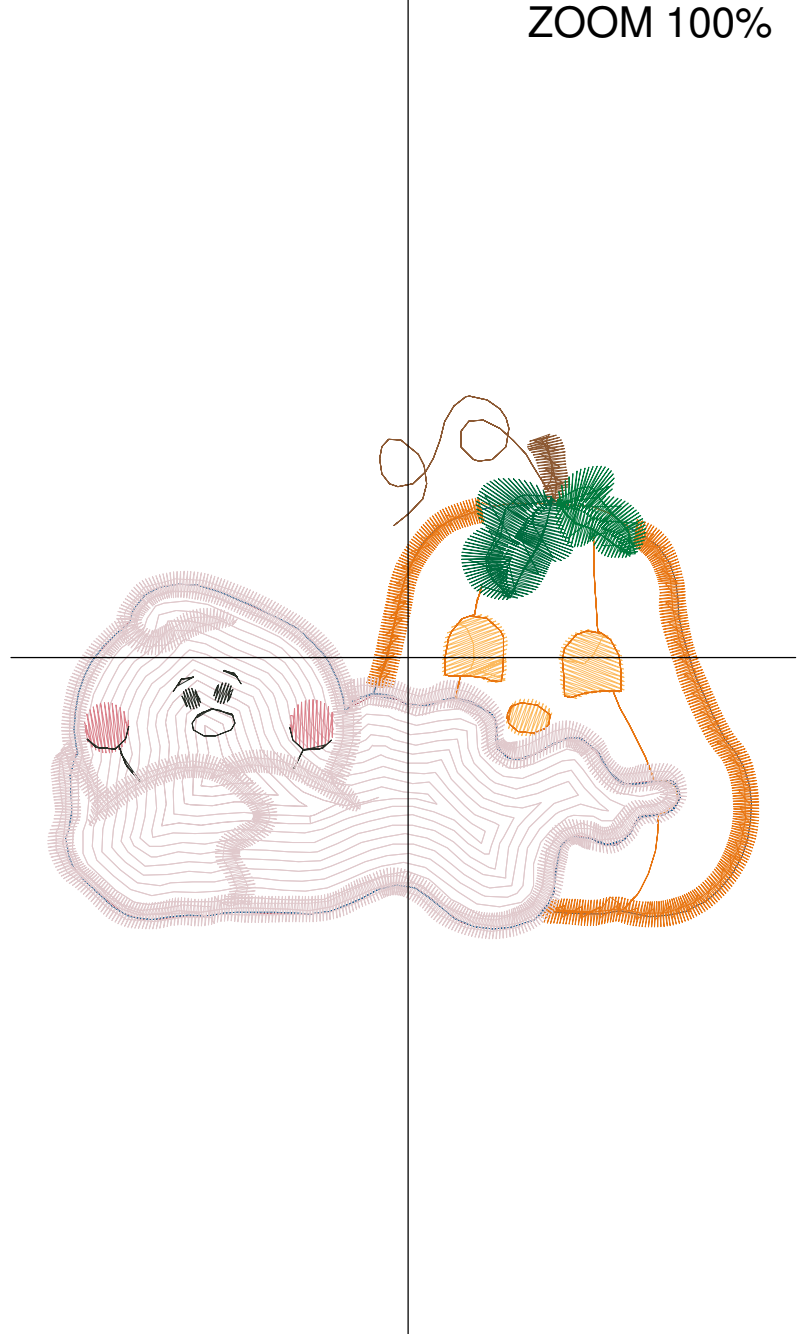

Design Name: atwdd-0165	Customer Name:	Machine Set: Default	
Size=94.10 mm x 71.80 mm	Stitch No.=6166	ChangeColor No.=12	Trim No.=15

No.	Thread	Length(m)
1.	Robison Anton Super Brite Poly.Hollyhock Red.9006	0.22
2.	Robison Anton Super Brite Poly.Blue.5520	0.22
3.	Robison Anton Super Brite Poly.Hollyhock Red.9006	0.24
4.	Robison Anton Super Brite Poly.Blue.5520	0.46
5.	Robison Anton Super Brite Poly.Hi Ho Silver.9082	3.63
6.	Robison Anton Super Brite Poly.Visor Gold.5698	0.66
7.	Robison Anton Super Brite Poly.Golden Poppy.5630	2.84
8.	Robison Anton Super Brite Poly.Light Cocoa.5778	0.52
9.	Robison Anton Super Brite Poly.Dark Green.5508	1.10
10.	Robison Anton Super Brite Poly.Light Kelly.7710	0.69
11.	Robison Anton Super Brite Poly.Pink Pompas.9025	0.28
12.	Robison Anton Super Brite Poly.Black Chrome.5841	0.21
13.	Robison Anton Super Brite Poly.Hi Ho Silver.9082	5.99

ZOOM 100%

## Color Sequence:

Design Name: atwdd-0166	Customer Name:	Machine Set: Default	
Size=59.10 mm x 88.80 mm	Stitch No.=4828	ChangeColor No.=10	Trim No.=10

**Design Note:**

No.	Thread	Length(m)
1.	 Robison Anton Super Brite Poly.Hollyhock Red.9006	0.12
2.	 Robison Anton Super Brite Poly.Blue.5520	0.12
3.	 Robison Anton Super Brite Poly.Golden Poppy.5630	2.93
4.	 Robison Anton Super Brite Poly.Sonesta Brown.9156	0.83
5.	 Robison Anton Super Brite Poly.Dark Green.5508	0.62
6.	 Robison Anton Super Brite Poly.Light Kelly.7710	0.81
7.	 Robison Anton Super Brite Poly.Hollyhock Red.9006	0.19
8.	 Robison Anton Super Brite Poly.Blue.5520	0.37
9.	 Robison Anton Super Brite Poly.Hi Ho Silver.9082	6.37
10.	 Robison Anton Super Brite Poly.Pink.5523	0.15
11.	 Robison Anton Super Brite Poly.Black Chrome.5841	0.19