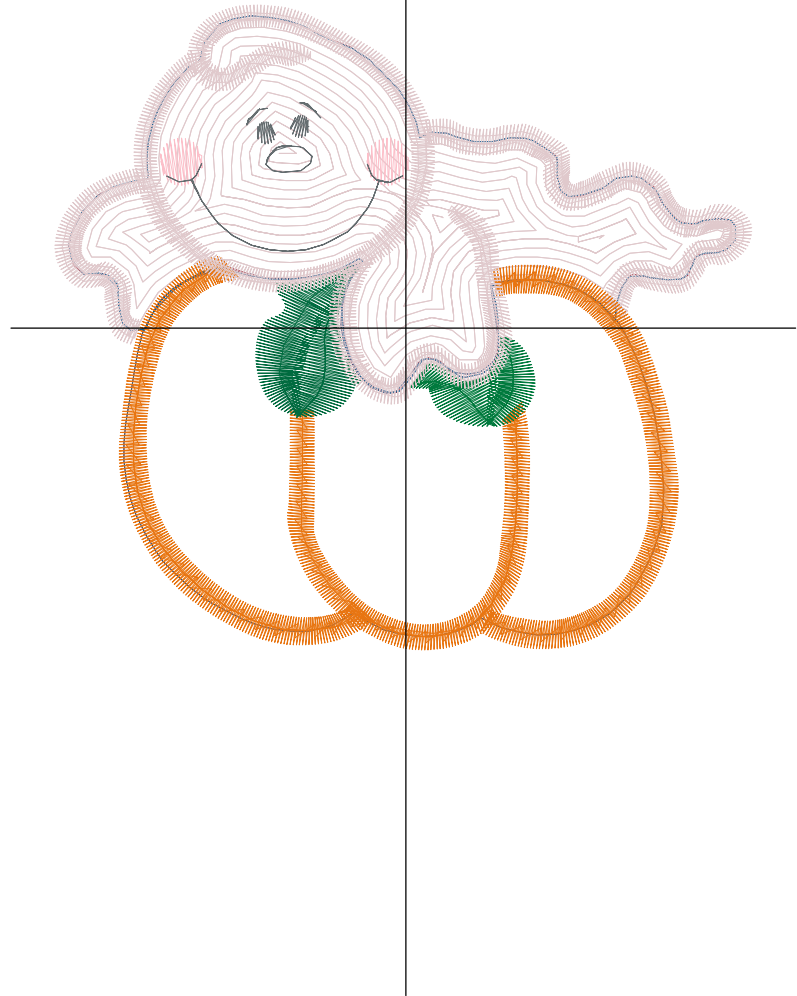

Design Name: atwdd-0167	Customer Name:	Machine Set: Default	
Size=92.20 mm x 85.40 mm	Stitch No.=6343	ChangeColor No.=10	Trim No.=8

No.	Thread	Length(m)
1.	Robison Anton Super Brite Poly.Hollyhock Red.9006	0.25
2.	Robison Anton Super Brite Poly.Blue.5520	0.25
3.	Robison Anton Super Brite Poly.Hollyhock Red.9006	0.28
4.	Robison Anton Super Brite Poly.Blue.5520	0.56
5.	Robison Anton Super Brite Poly.Hi Ho Silver.9082	6.28
6.	Robison Anton Super Brite Poly.Golden Poppy.5630	5.09
7.	Robison Anton Super Brite Poly.Dark Green.5508	1.20
8.	Robison Anton Super Brite Poly.Light Kelly.7710	0.70
9.	Robison Anton Super Brite Poly.Hi Ho Silver.9082	3.26
10.	Robison Anton Super Brite Poly.Pink.5523	0.25
11.	Robison Anton Super Brite Poly.Metal.5707	0.29

ZOOM 100%