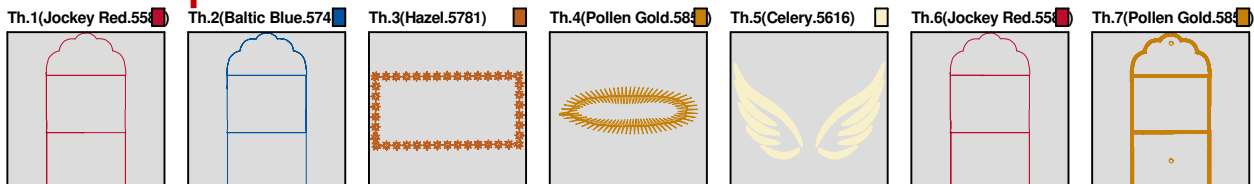

Design Note:

No.	Thread	Length(m)
1.	 Robison Anton Super Brite Poly.Jockey Red.5581	1.23
2.	 Robison Anton Super Brite Poly.Baltic Blue.5741	1.73
3.	 Robison Anton Super Brite Poly.Ice Blue.5600	5.31
4.	 Robison Anton Super Brite Poly.Jockey Red.5581	1.10
5.	 Robison Anton Super Brite Poly.Ice Blue.5600	17.70
6.	 Robison Anton Super Brite Poly.Baltic Blue.5741	0.05

Color Sequence:

Design Name: atwnls1030-6x10	Customer Name:	Machine Set: Default	
Size=104.40 mm x 200.90 mm	Stitch No.=9193	ChangeColor No.=6	Trim No.=12

Design Note:

No.	Thread	Length(m)
1.	 Robison Anton Super Brite Poly.Jockey Red.5581	1.23
2.	 Robison Anton Super Brite Poly.Baltic Blue.5741	1.47
3.	 Robison Anton Super Brite Poly.Hazel.5781	3.31
4.	 Robison Anton Super Brite Poly.Pollen Gold.5856	0.35
5.	 Robison Anton Super Brite Poly.Celery.5616	3.23
6.	 Robison Anton Super Brite Poly.Jockey Red.5581	1.64
7.	 Robison Anton Super Brite Poly.Pollen Gold.5856	17.65

ZOOM 97%

Color Sequence:

Design Name: atwnls1031-6x10	Customer Name:	Machine Set: Default	
Size=104.40 mm x 200.90 mm	Stitch No.=8789	ChangeColor No.=6	Trim No.=13

Design Note:

No.	Thread	Length(m)
1.	 Robison Anton Super Brite Poly.Jockey Red.5581	1.23
2.	 Robison Anton Super Brite Poly.Baltic Blue.5741	1.73
3.	 Robison Anton Super Brite Poly.Scarlet Flame.9020	5.15
4.	 Robison Anton Super Brite Poly.Celery.5616	1.43
5.	 Robison Anton Super Brite Poly.Jockey Red.5581	1.54
6.	 Robison Anton Super Brite Poly.Green Dust.5757	17.79
7.	 Robison Anton Super Brite Poly.Baltic Blue.5741	0.05