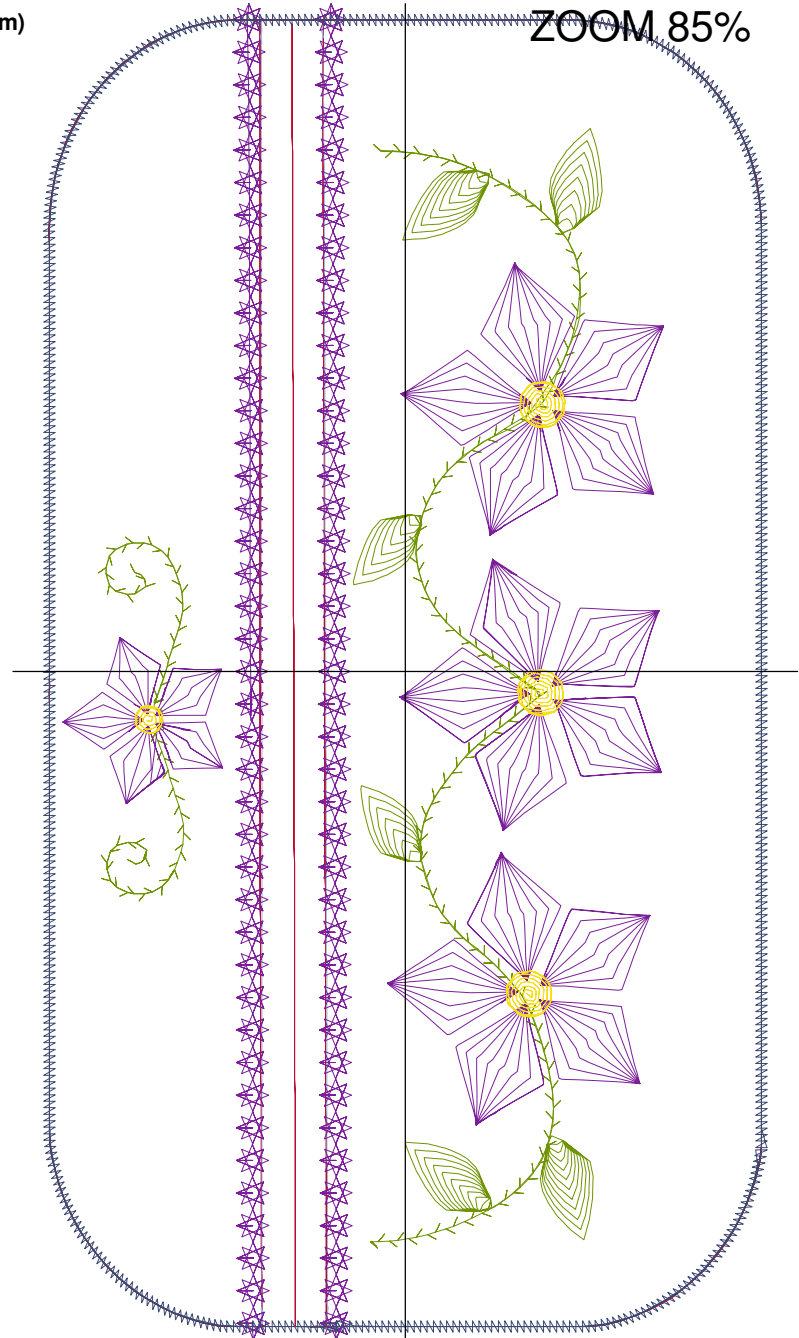

Design Name: atwnls0452	Date: 2016-06-12 18:23:12	Customer Name:	Machine Set: Default
Size=112.40 mm x 207.40 mm	Stitch No.=5112	ChangeColor No.=5	Trim No.=3

No.	Thread	Length(m)
1.	 Robison Anton Super Brite Poly.Jockey Red.5581	2.73
2.	 Robison Anton Super Brite Poly.Lake Blue.5604	0.42
3.	 Robison Anton Super Brite Poly.Scarlet Flame.9020	5.35
4.	 Robison Anton Super Brite Poly.Ash.5641	1.25
5.	 Robison Anton Super Brite Poly.Jockey Red.5581	0.77
6.	 Robison Anton Super Brite Poly.Ash.5641	3.37

Design Name: atwnls0454	Date: 2016-06-13 22:52:00	Customer Name:	Machine Set: Default
Size=112.40 mm x 207.40 mm	Stitch No.=10732	ChangeColor No.=9	Trim No.=29

No.	Thread	Length(m)
1.	 Robison Anton Super Brite Poly.Jockey Red.5581	2.73
2.	 Robison Anton Super Brite Poly.Lake Blue.5604	0.42
3.	 Robison Anton Super Brite Poly.Jockey Red.5581	0.57
4.	 Robison Anton Super Brite Poly.Scarlet Flame.9020	5.48
5.	 Robison Anton Super Brite Poly.Green Dust.5757	3.20
6.	 Robison Anton Super Brite Poly.Jockey Red.5581	5.64
7.	 Robison Anton Super Brite Poly.Warm Wine.5796	2.99
8.	 Robison Anton Super Brite Poly.Eggshell.5643	0.25
9.	 Robison Anton Super Brite Poly.Jockey Red.5581	1.02
10.	 Robison Anton Super Brite Poly.Ash.5641	3.37

Design Name: atwnls0455	Date: 2016-06-14 13:56:50	Customer Name:	Machine Set: Default
Size=112.40 mm x 207.40 mm	Stitch No.=9752	ChangeColor No.=8	Trim No.=27

No.	Thread	Length(m)
1.	 Robison Anton Super Brite Poly.Jockey Red.5581	2.73
2.	 Robison Anton Super Brite Poly.Lake Blue.5604	0.42
3.	 Robison Anton Super Brite Poly.Ash.5641	1.12
4.	 Robison Anton Super Brite Poly.Iris.5588	5.47
5.	 Robison Anton Super Brite Poly.Green Dust.5757	2.32
6.	 Robison Anton Super Brite Poly.Iris.5588	3.52
7.	 Robison Anton Super Brite Poly.Black Eyed Susie.5861	0.81
8.	 Robison Anton Super Brite Poly.Jockey Red.5581	1.03
9.	 Robison Anton Super Brite Poly.Ash.5641	3.37