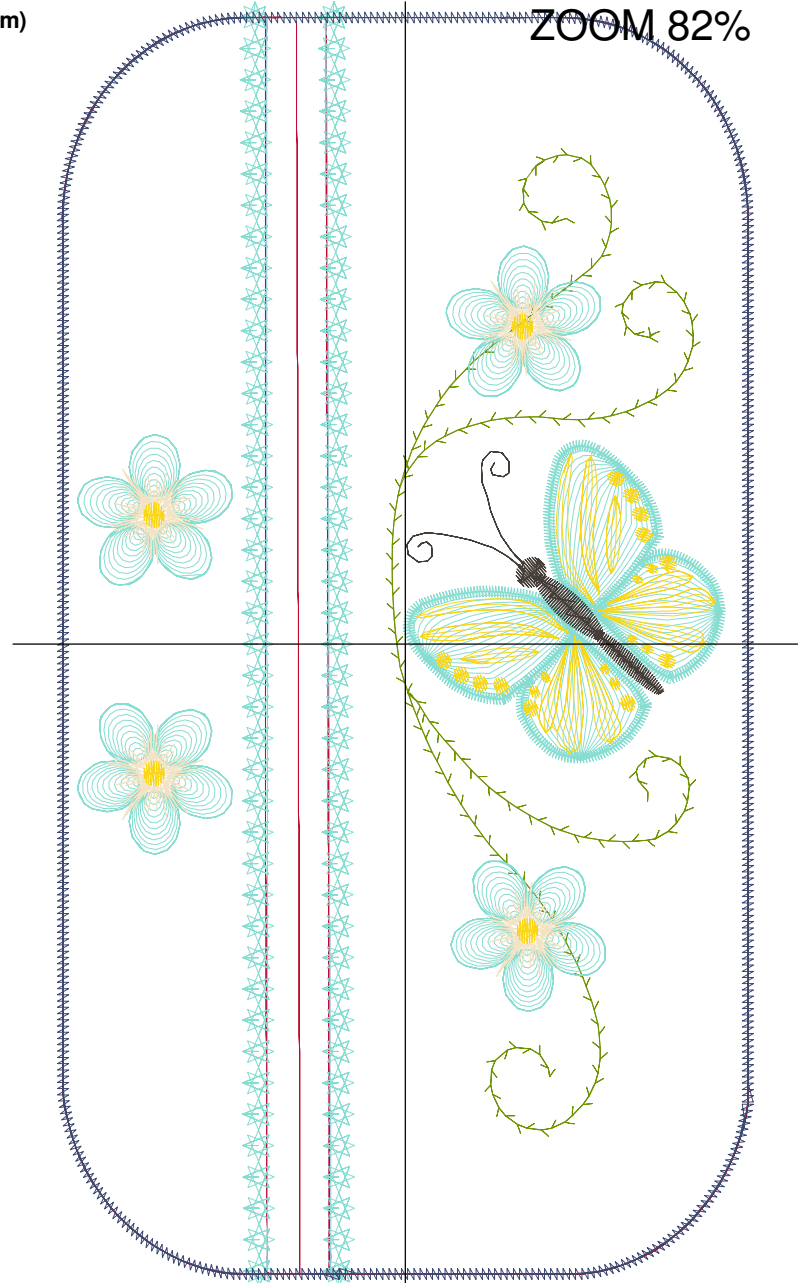

Design Name: atwnls0455	Date: 2016-06-14 13:56:50	Customer Name:	Machine Set: Default
Size=112.40 mm x 207.40 mm	Stitch No.=9752	ChangeColor No.=8	Trim No.=27

No.	Thread	Length(m)
1.	 Robison Anton Super Brite Poly.Jockey Red.5581	2.73
2.	 Robison Anton Super Brite Poly.Lake Blue.5604	0.42
3.	 Robison Anton Super Brite Poly.Ash.5641	1.12
4.	 Robison Anton Super Brite Poly.Iris.5588	5.47
5.	 Robison Anton Super Brite Poly.Green Dust.5757	2.32
6.	 Robison Anton Super Brite Poly.Iris.5588	3.52
7.	 Robison Anton Super Brite Poly.Black Eyed Susie.5861	0.81
8.	 Robison Anton Super Brite Poly.Jockey Red.5581	1.03
9.	 Robison Anton Super Brite Poly.Ash.5641	3.37

Color Sequence:

Design Name: atwnls0456	Date: 2016-06-13 21:32:19	Customer Name:	Machine Set: Default
Size=112.40 mm x 207.40 mm	Stitch No.=16557	ChangeColor No.=10	Trim No.=46

Design Note:

No.	Thread	Length(m)
1.	Robison Anton Super Brite Poly.Jockey Red.5581	2.73
2.	Robison Anton Super Brite Poly.Lake Blue.5604	0.42
3.	Robison Anton Super Brite Poly.Ash.5641	1.17
4.	Robison Anton Super Brite Poly.Green Dust.5757	1.41
5.	Robison Anton Super Brite Poly.Sea Mist.5693	15.84
6.	Robison Anton Super Brite Poly.Ice Ballet.9028	1.96
7.	Robison Anton Super Brite Poly.Golden Stargazor.9051	2.20
8.	Robison Anton Super Brite Poly.Charcoal.5565	0.89
9.	Robison Anton Super Brite Poly.Ash.5641	1.07
10.	Robison Anton Super Brite Poly.Jockey Red.5581	0.67
11.	Robison Anton Super Brite Poly.Ash.5641	3.37