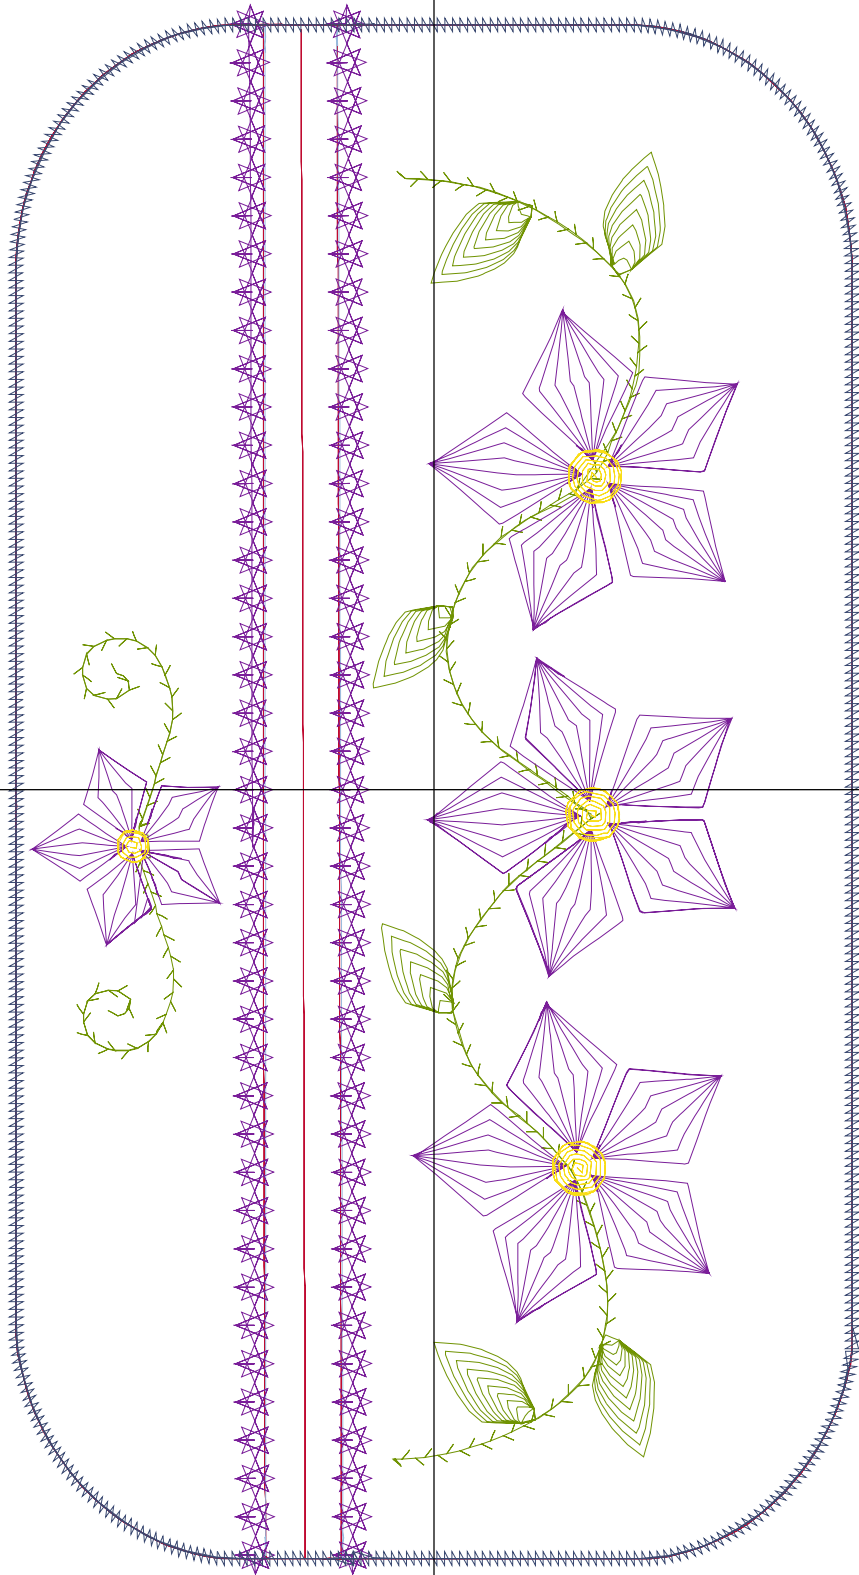

Design Name: atwnls0456	Date: 2016-06-13 21:32:19	Customer Name:	Machine Set: Default
Size=112.40 mm x 207.40 mm	Stitch No.=16557	ChangeColor No.=10	Trim No.=46

Design Note:

No.	Thread	Length(m)
1.	Robison Anton Super Brite Poly.Jockey Red.5581	2.73
2.	Robison Anton Super Brite Poly.Lake Blue.5604	0.42
3.	Robison Anton Super Brite Poly.Ash.5641	1.17
4.	Robison Anton Super Brite Poly.Green Dust.5757	1.41
5.	Robison Anton Super Brite Poly.Sea Mist.5693	15.84
6.	Robison Anton Super Brite Poly.Ice Ballet.9028	1.96
7.	Robison Anton Super Brite Poly.Golden Stargazor.9051	2.20
8.	Robison Anton Super Brite Poly.Charcoal.5565	0.89
9.	Robison Anton Super Brite Poly.Ash.5641	1.07
10.	Robison Anton Super Brite Poly.Jockey Red.5581	0.67
11.	Robison Anton Super Brite Poly.Ash.5641	3.37