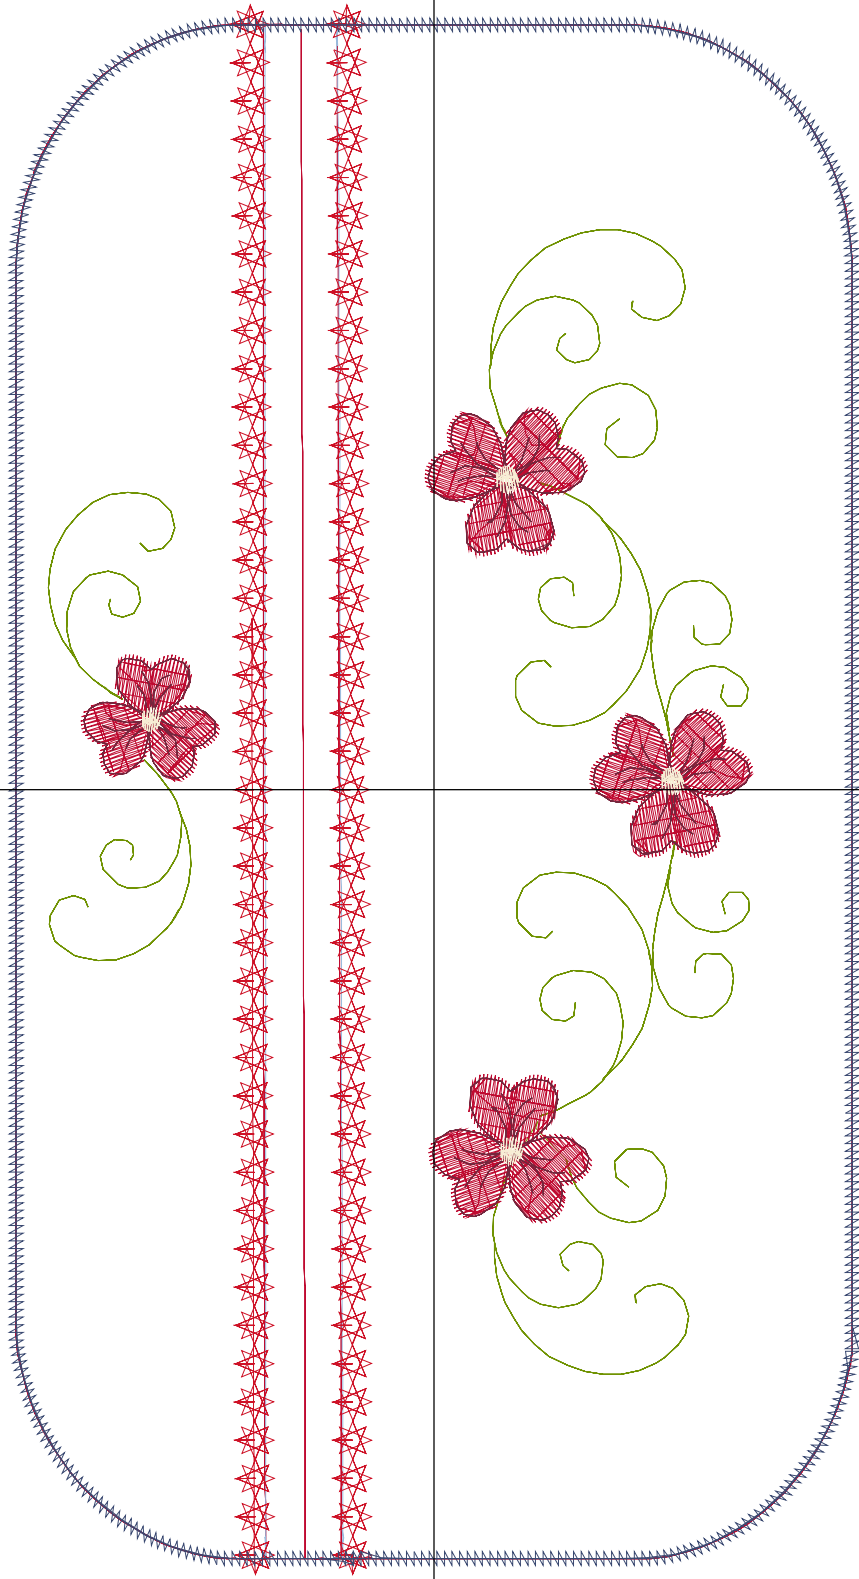

Design Name: atwnls0455	Date: 2016-06-14 13:56:50	Customer Name:	Machine Set: Default
Size=112.40 mm x 207.40 mm	Stitch No.=9752	ChangeColor No.=8	Trim No.=27

No.	Thread	Length(m)
1.	Robison Anton Super Brite Poly.Jockey Red.5581	2.73
2.	Robison Anton Super Brite Poly.Lake Blue.5604	0.42
3.	Robison Anton Super Brite Poly.Ash.5641	1.12
4.	Robison Anton Super Brite Poly.Iris.5588	5.47
5.	Robison Anton Super Brite Poly.Green Dust.5757	2.32
6.	Robison Anton Super Brite Poly.Iris.5588	3.52
7.	Robison Anton Super Brite Poly.Black Eyed Susie.5861	0.81
8.	Robison Anton Super Brite Poly.Jockey Red.5581	1.03
9.	Robison Anton Super Brite Poly.Ash.5641	3.37