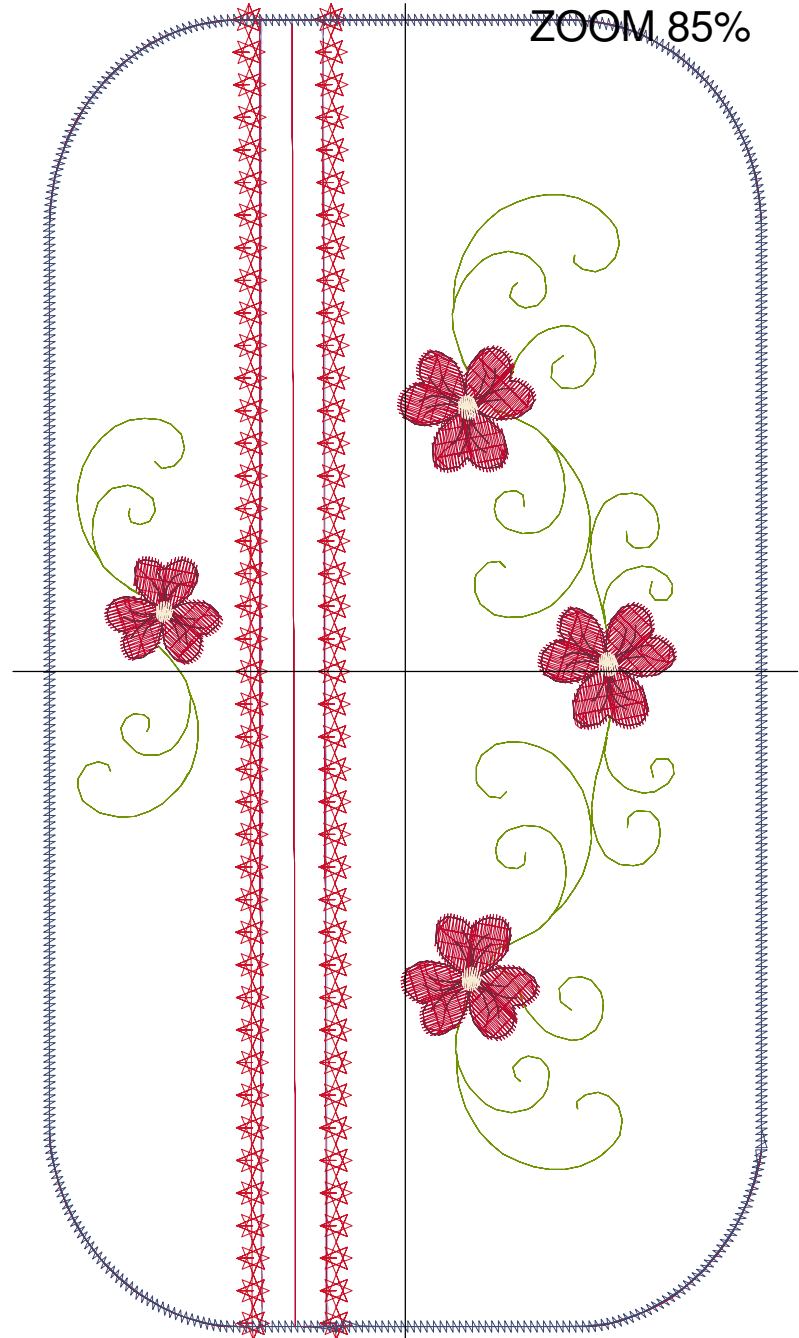

Design Name: atwnls0452	Date: 2016-06-12 18:23:12	Customer Name:	Machine Set: Default
Size=112.40 mm x 207.40 mm	Stitch No.=5112	ChangeColor No.=5	Trim No.=3

No.	Thread	Length(m)
1.	 Robison Anton Super Brite Poly.Jockey Red.5581	2.73
2.	 Robison Anton Super Brite Poly.Lake Blue.5604	0.42
3.	 Robison Anton Super Brite Poly.Scarlet Flame.9020	5.35
4.	 Robison Anton Super Brite Poly.Ash.5641	1.25
5.	 Robison Anton Super Brite Poly.Jockey Red.5581	0.77
6.	 Robison Anton Super Brite Poly.Ash.5641	3.37

Design Name: atwnls0454	Date: 2016-06-13 22:52:00	Customer Name:	Machine Set: Default
Size=112.40 mm x 207.40 mm	Stitch No.=10732	ChangeColor No.=9	Trim No.=29

No.	Thread	Length(m)
1.	 Robison Anton Super Brite Poly.Jockey Red.5581	2.73
2.	 Robison Anton Super Brite Poly.Lake Blue.5604	0.42
3.	 Robison Anton Super Brite Poly.Jockey Red.5581	0.57
4.	 Robison Anton Super Brite Poly.Scarlet Flame.9020	5.48
5.	 Robison Anton Super Brite Poly.Green Dust.5757	3.20
6.	 Robison Anton Super Brite Poly.Jockey Red.5581	5.64
7.	 Robison Anton Super Brite Poly.Warm Wine.5796	2.99
8.	 Robison Anton Super Brite Poly.Eggshell.5643	0.25
9.	 Robison Anton Super Brite Poly.Jockey Red.5581	1.02
10.	 Robison Anton Super Brite Poly.Ash.5641	3.37